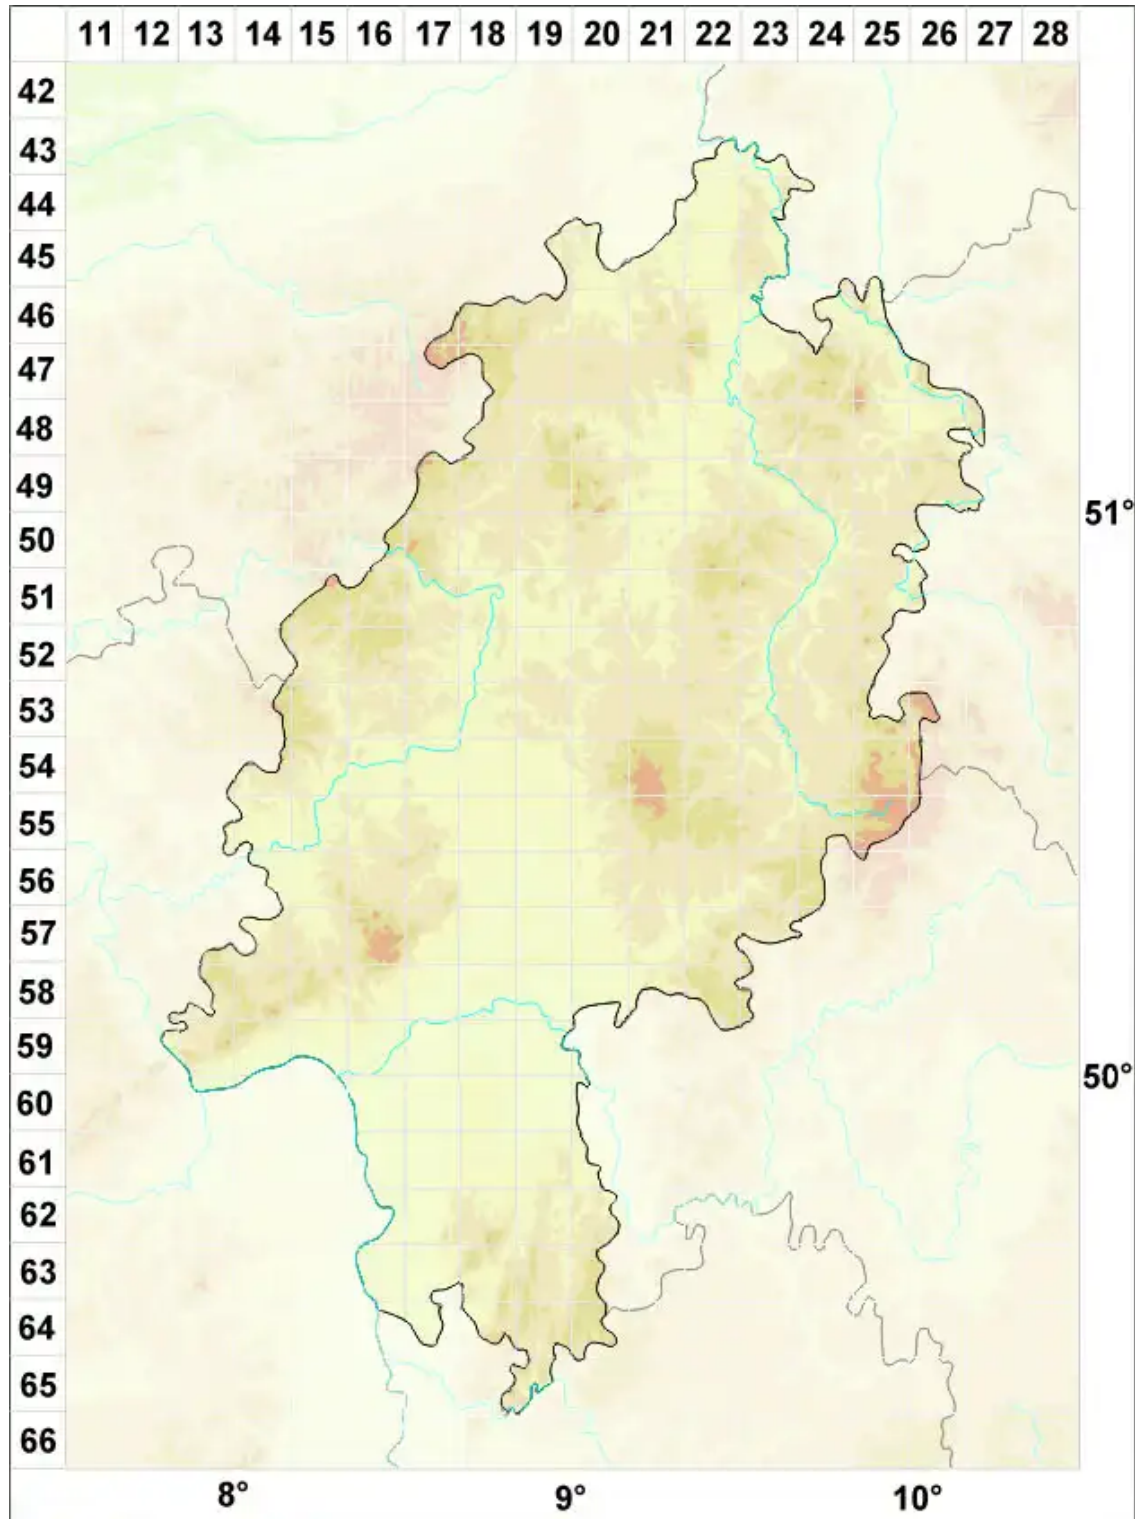

Caloplaca arnoldiiconfusa Gaya & Nav.-Ros.

Verwechselter Schönfleck

Legende:

- Symbole:**
- Ausgefülltes Symbol:
Zeitraum von 1980 bis heute (Aktuelle Angabe)
 - Leeres Symbol:
Zeitraum vor 1980 (Altangabe)
 - Quadrat: Herbarbeleg