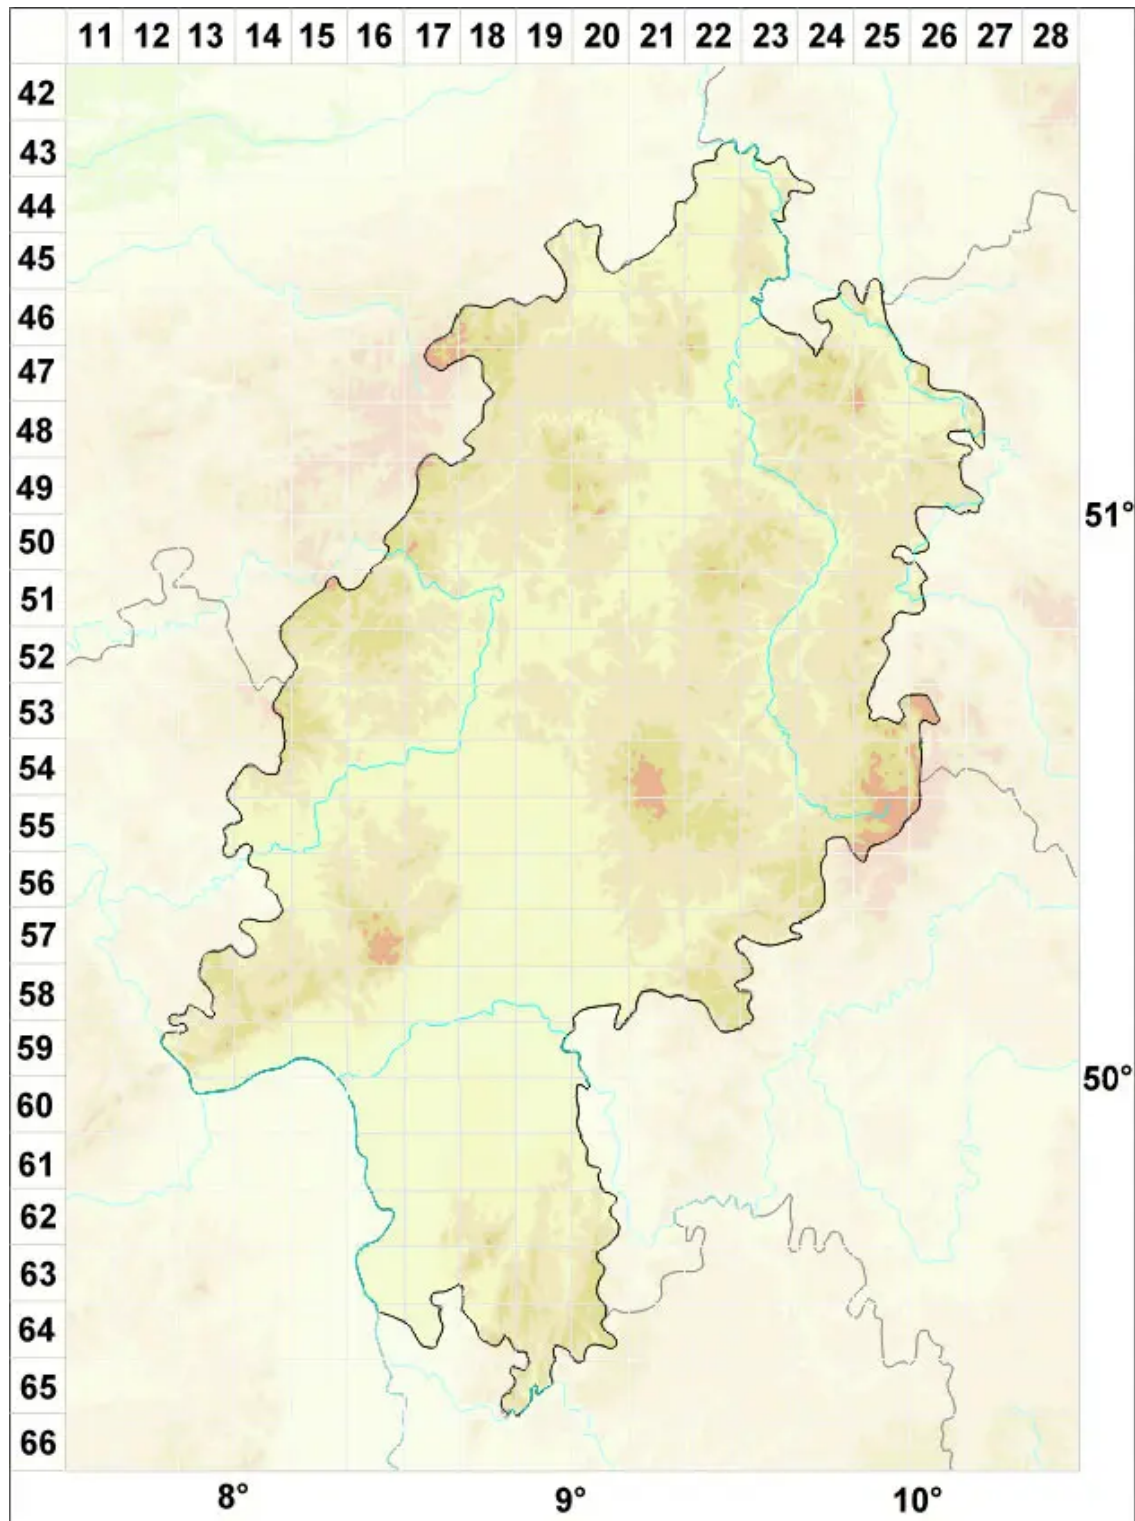

# Caloplaca atroflava var. atroflava (Turner) Mong.

Schwarzgelber Schönfleck

Legende:

**Symbole:**

Ausgefülltes Symbol:  
Zeitraum von 1980 bis heute (Aktuelle Angabe)

Leeres Symbol:  
Zeitraum vor 1980 (Altangabe)

Quadrat: Herbarbeleg