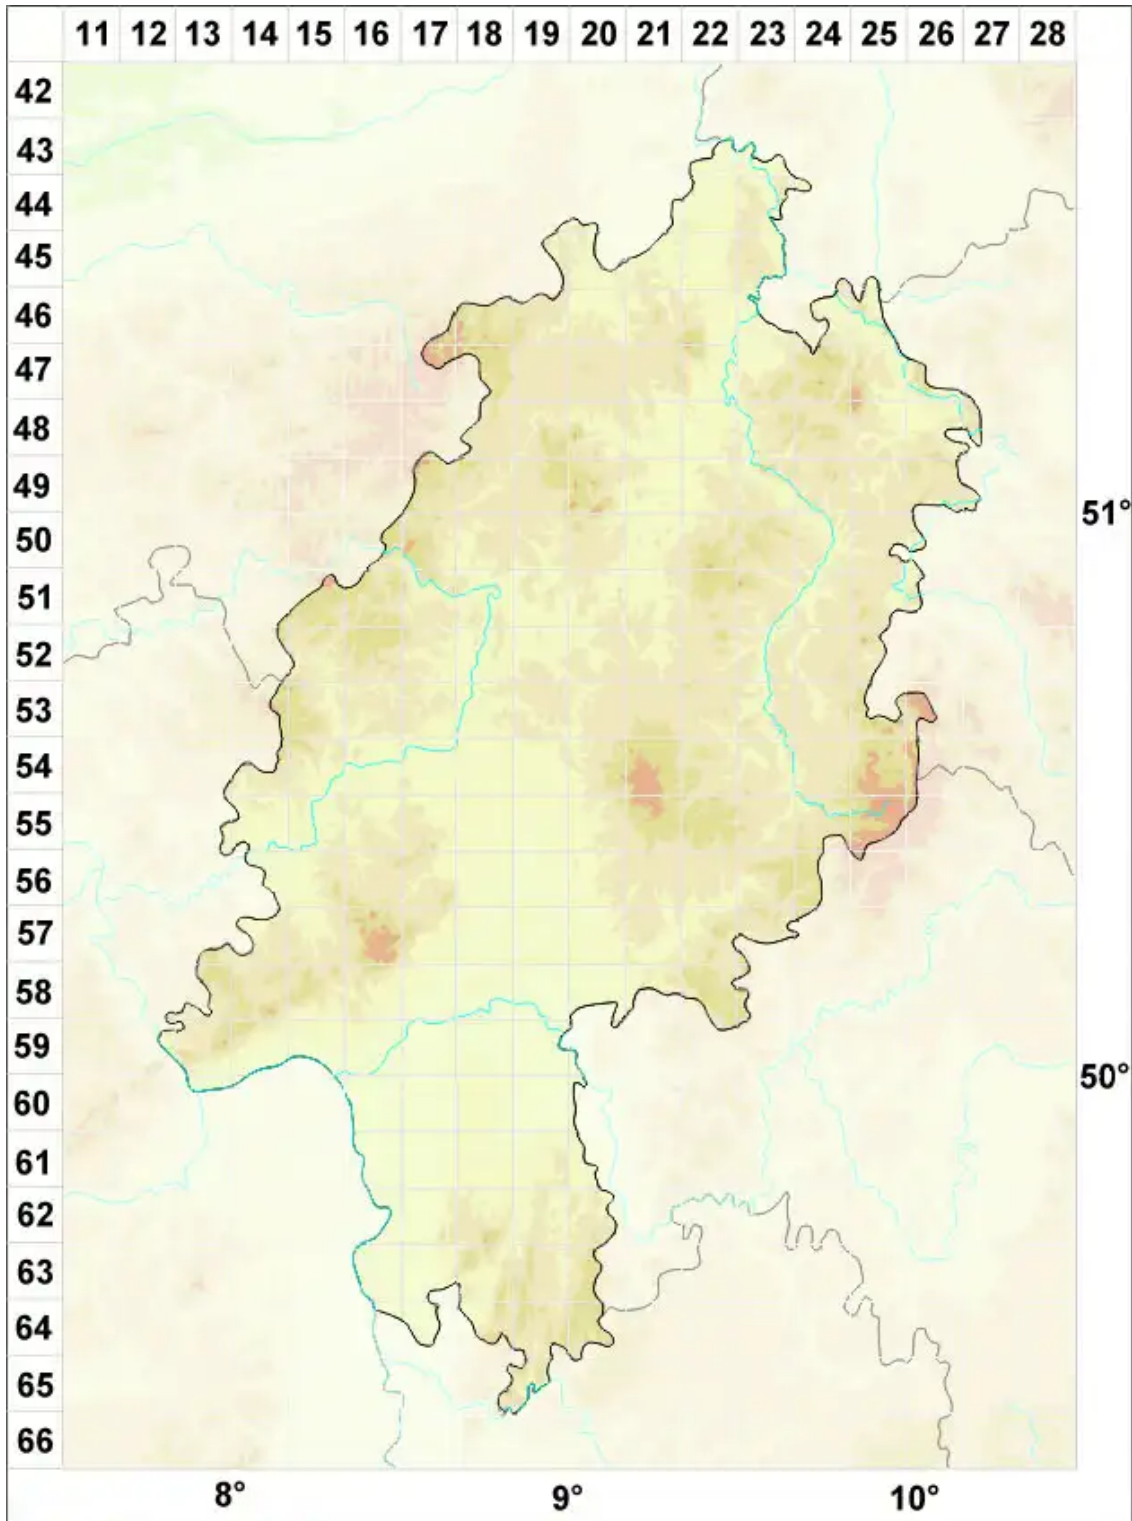

Caloplaca atroflava var. atroflava (Turner) Mong.

Schwarzgelber Schönfleck

Legende:

Symbole:

Ausgefülltes Symbol:
Zeitraum von 1980 bis heute (Aktuelle Angabe)

Leeres Symbol:
Zeitraum vor 1980 (Altangabe)

Quadrat: Herbarbeleg