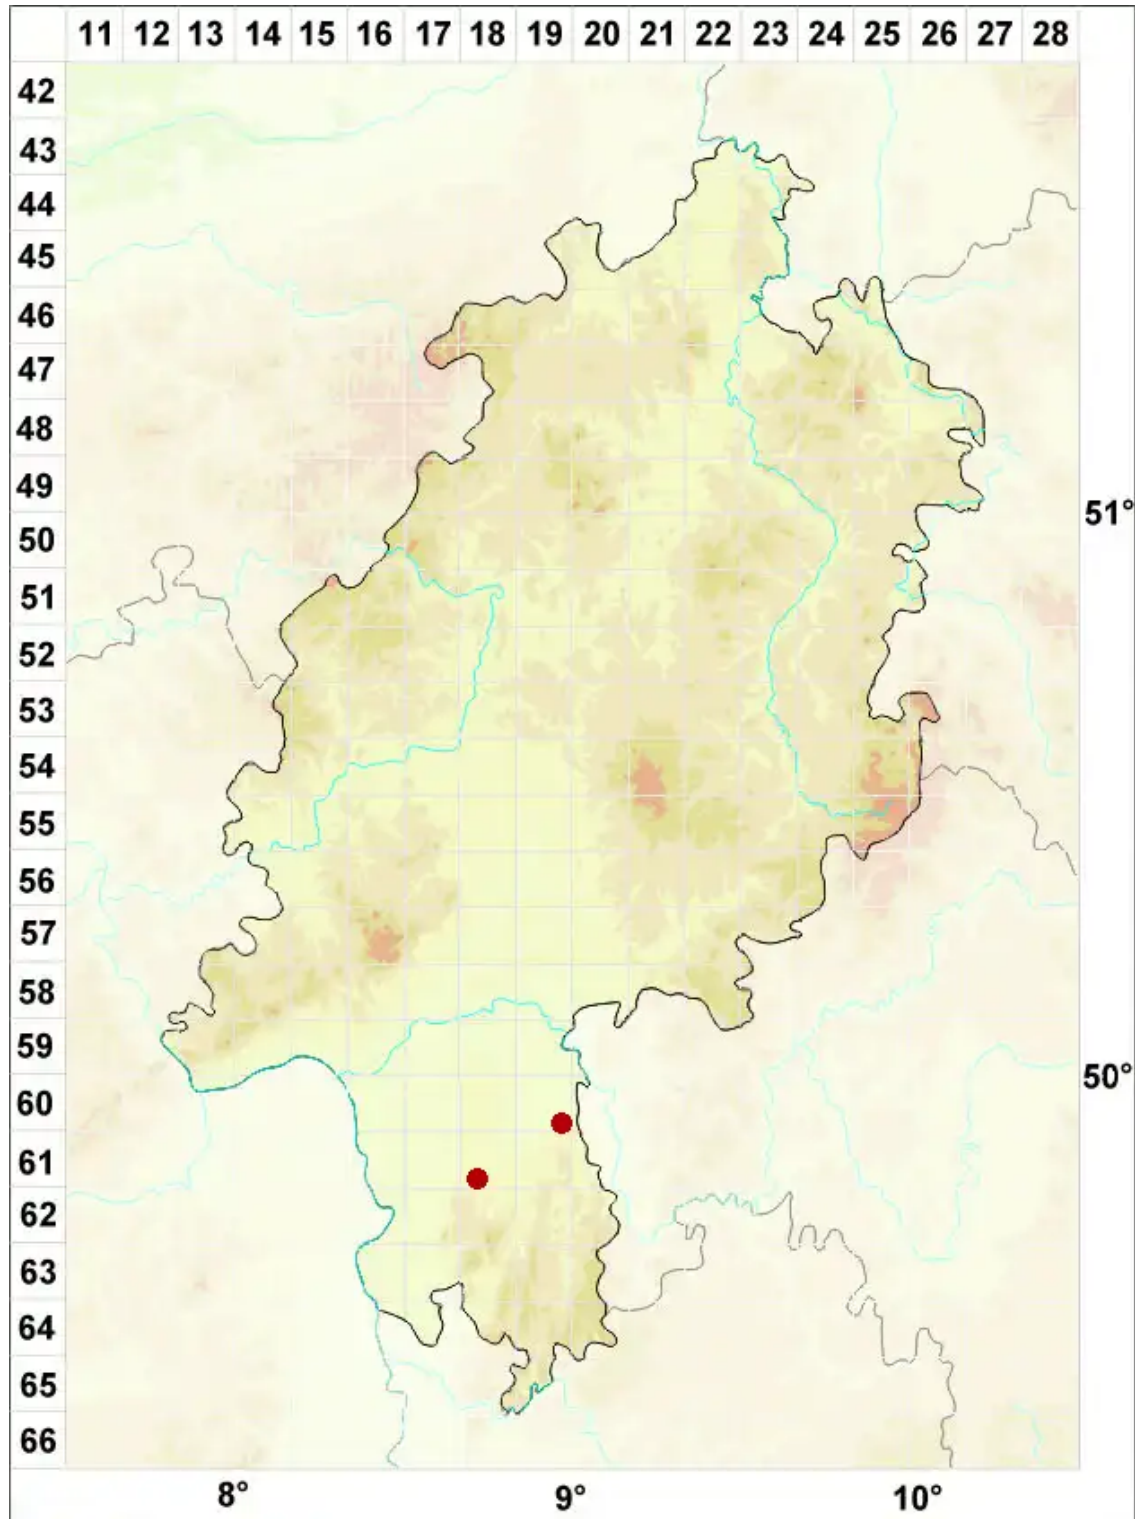

Caloplaca aurantia (Pers.) Hellb.

Orangeroter Schönfleck

Legende:

- Symbole:**
- Ausgefülltes Symbol:
Zeitraum von 1980 bis heute (Aktuelle Angabe)
 - Leeres Symbol:
Zeitraum vor 1980 (Altangabe)
 - Quadrat: Herbarbeleg