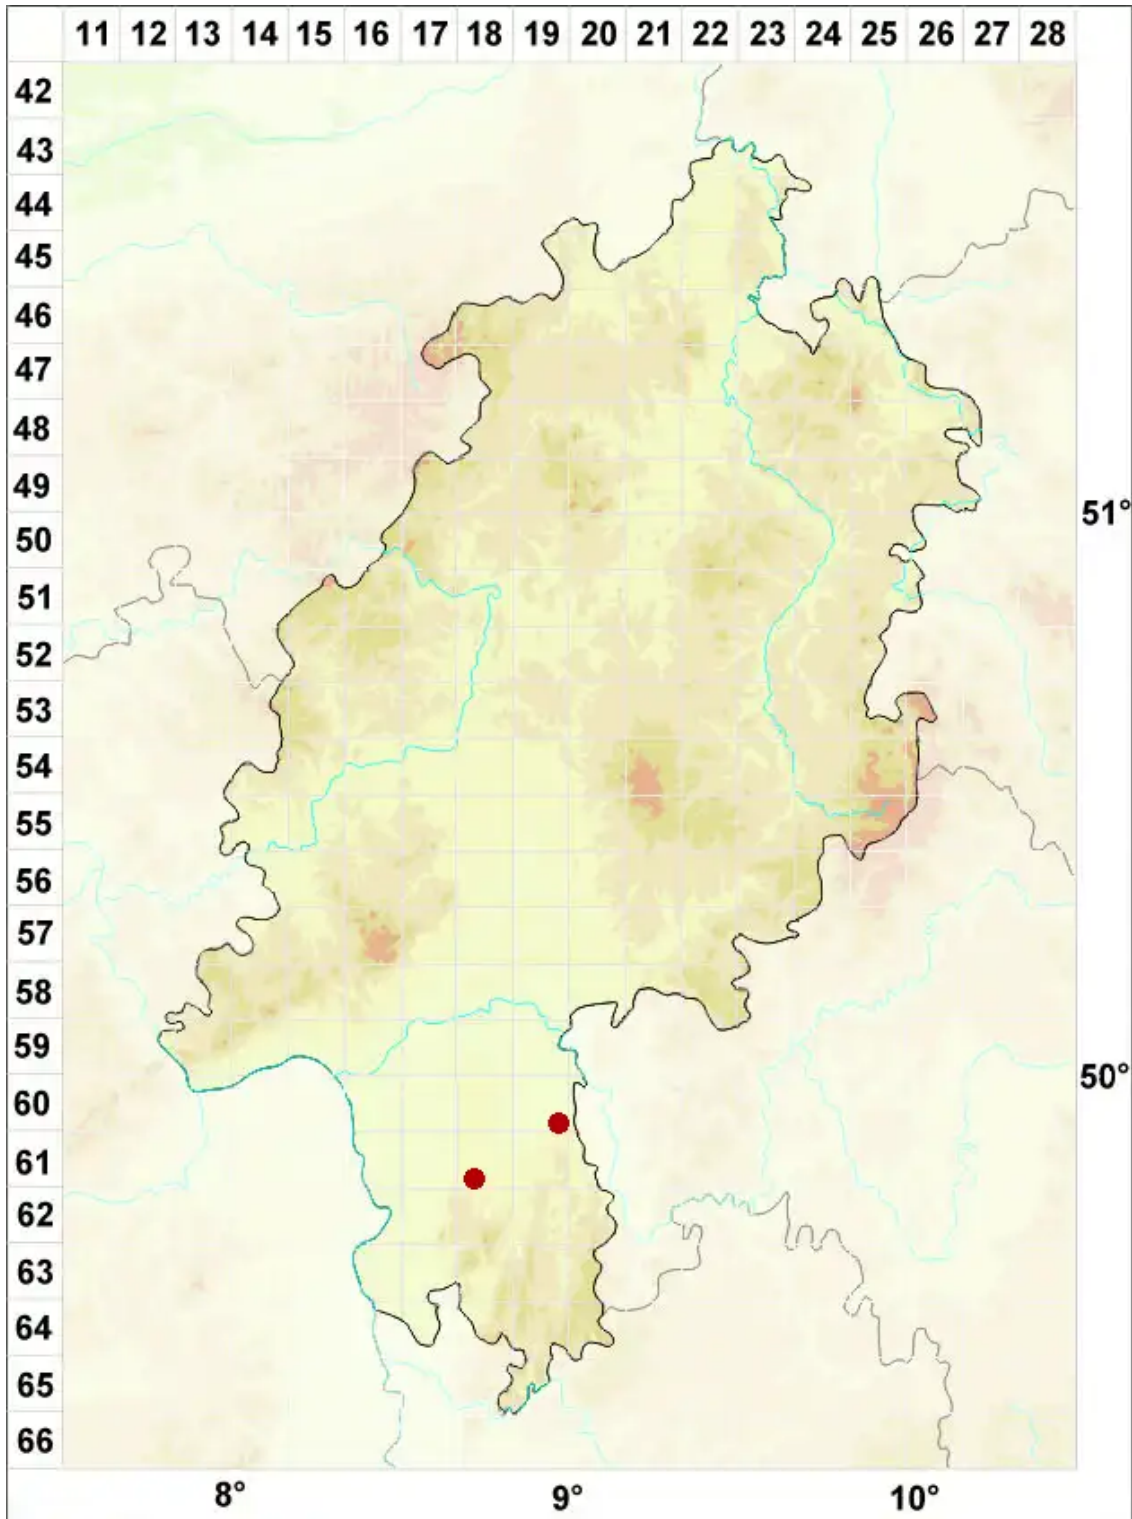

Caloplaca aurantia (Pers.) Hellb.

Orangeroter Schönfleck

Legende:

- Symbole:**
- Ausgefülltes Symbol:
Zeitraum von 1980 bis heute (Aktuelle Angabe)
 - Leeres Symbol:
Zeitraum vor 1980 (Altangabe)
 - Quadrat: Herbarbeleg