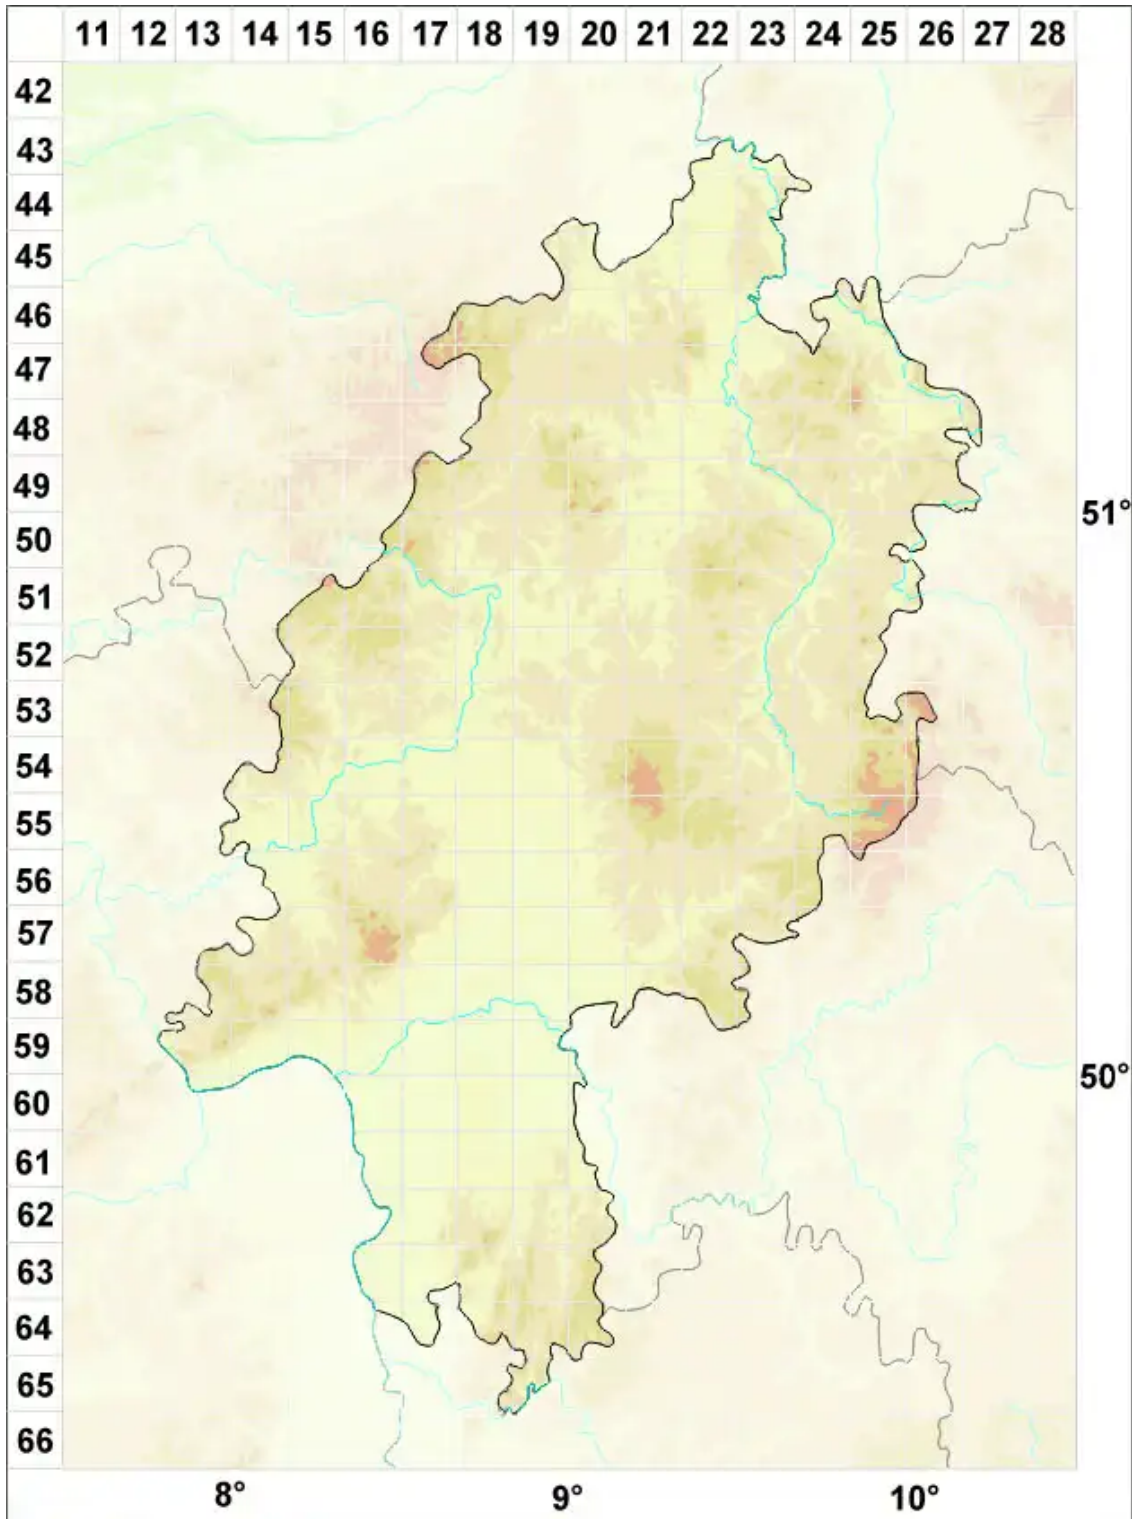

# Caloplaca britannica R. Sant.

Britischer Schönfleck

Legende:

**Symbole:**

Ausgefülltes Symbol:  
Zeitraum von 1980 bis heute (Aktuelle Angabe)

Leeres Symbol:  
Zeitraum vor 1980 (Altangabe)

Quadrat: Herbarbeleg