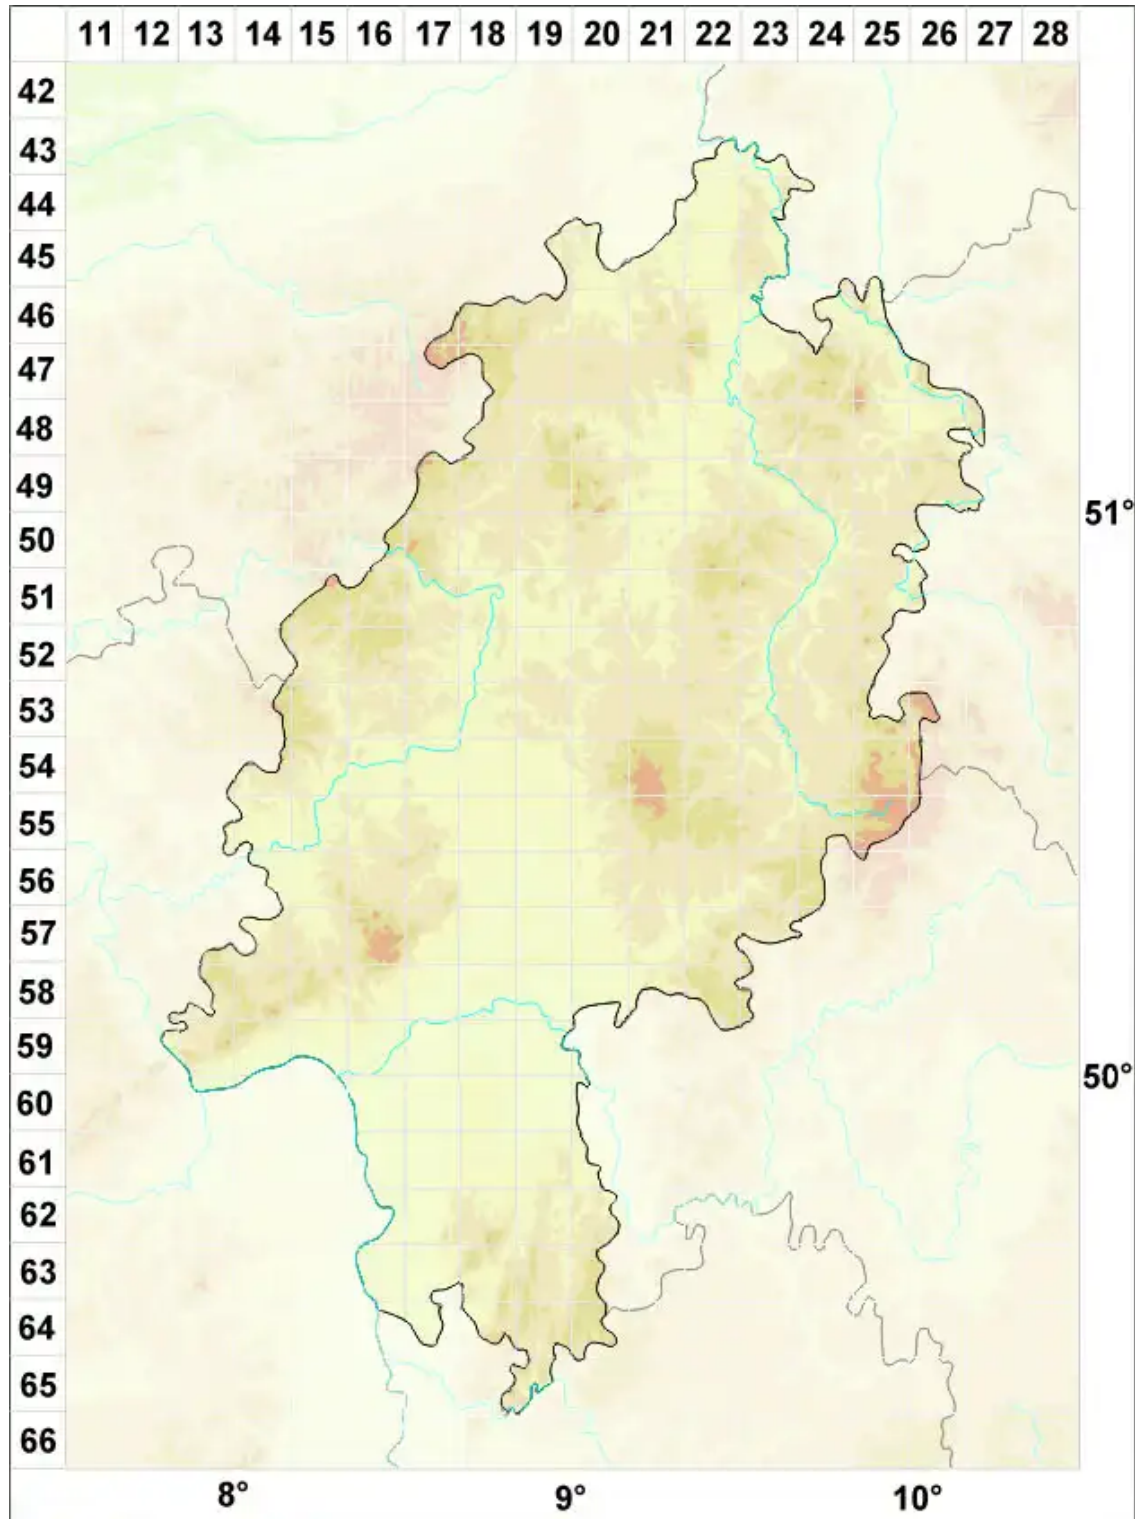

Caloplaca cacuminum Poelt

Wetterstein-Schönfleck

Legende:

- Symbole:**
- Ausgefülltes Symbol:
Zeitraum von 1980 bis heute (Aktuelle Angabe)
 - Leeres Symbol:
Zeitraum vor 1980 (Altangabe)
 - Quadrat: Herbarbeleg