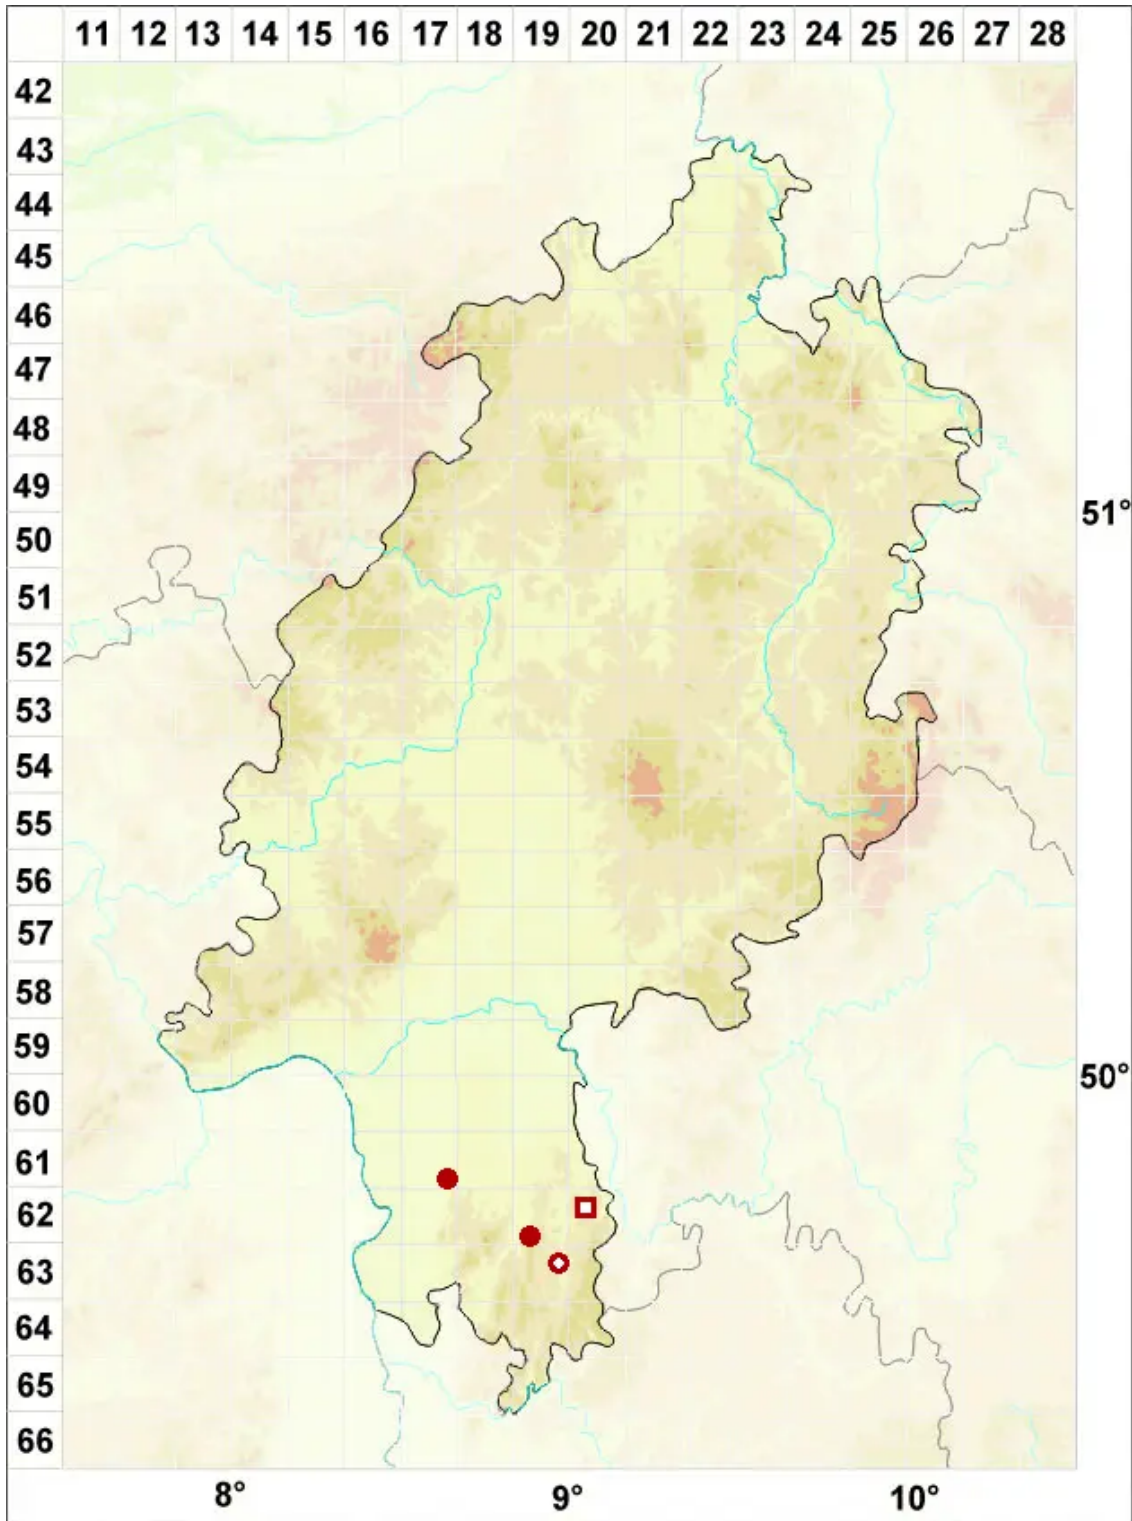

Caloplaca cerina var. cerina (Ehrh. ex Hedw.) Th. Fr.

Legende:

Symbole:

Ausgefülltes Symbol:
Zeitraum von 1980 bis heute (Aktuelle Angabe)

Leeres Symbol:
Zeitraum vor 1980 (Altangabe)

Quadrat: Herbarbeleg