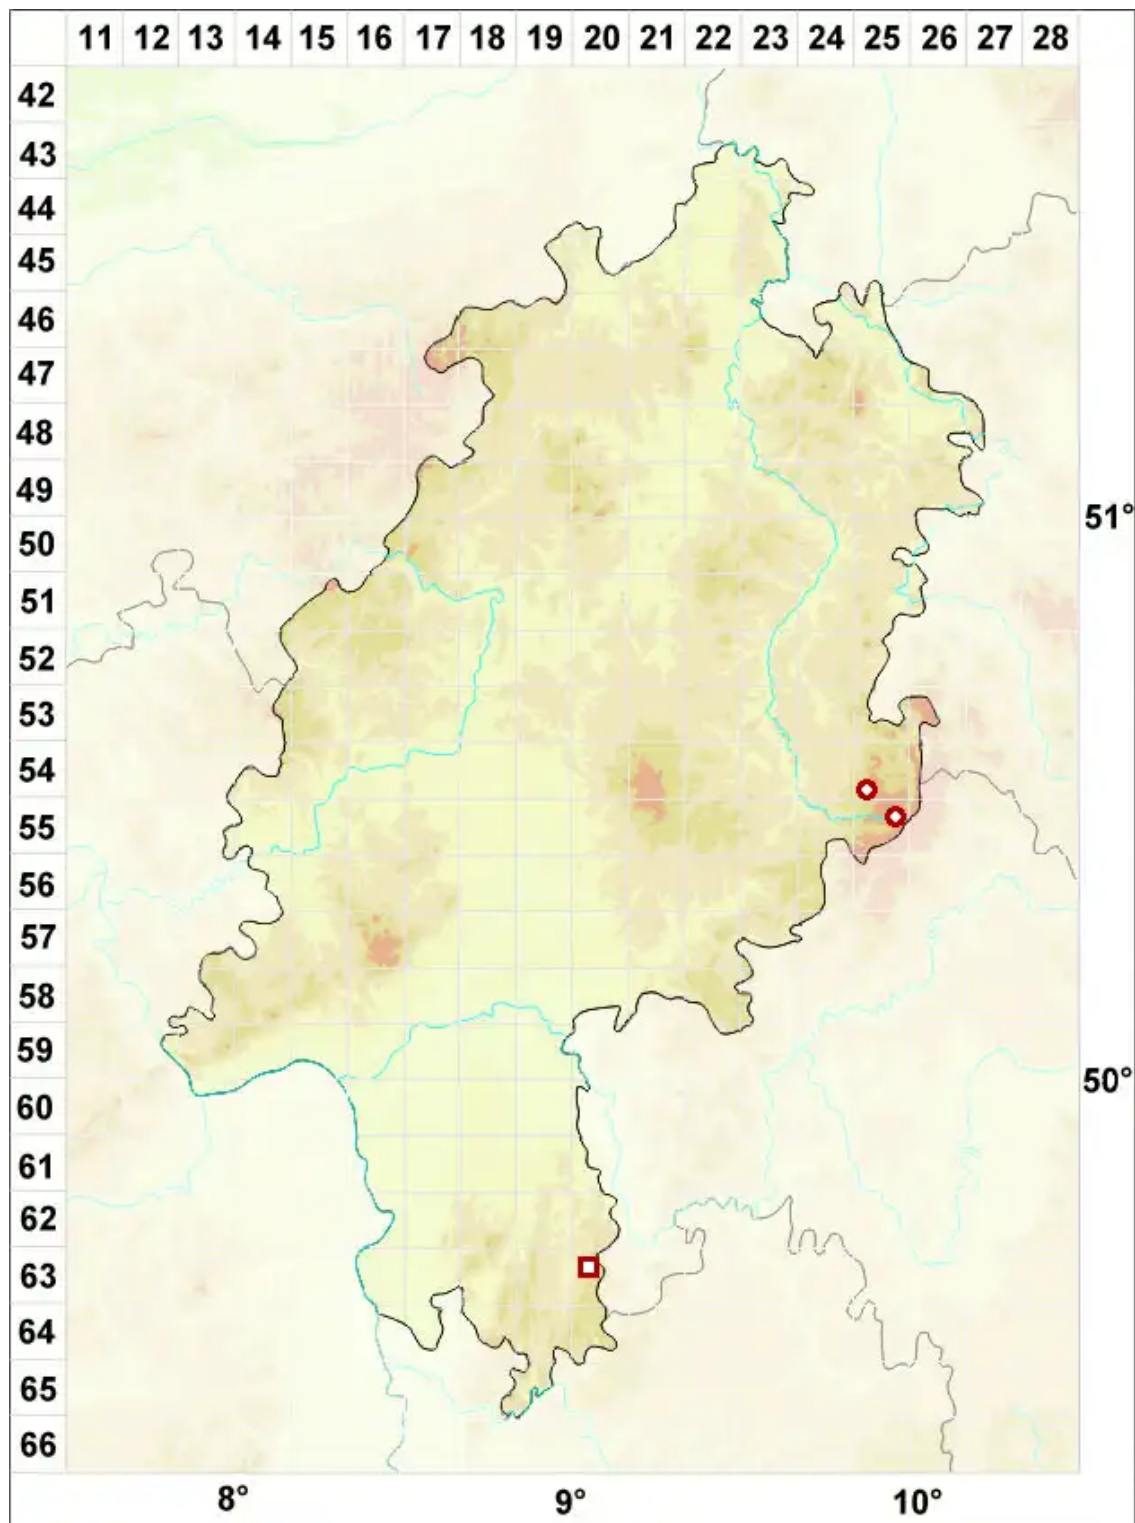

# Caloplaca stillicidiorum (Vahl) Lynge

Blassgelber Schönfleck

Legende:

**Symbole:**

Ausgefülltes Symbol:  
Zeitraum von 1980 bis heute (Aktuelle Angabe)

Leeres Symbol:  
Zeitraum vor 1980 (Altangabe)

Quadrat: Herbarbeleg