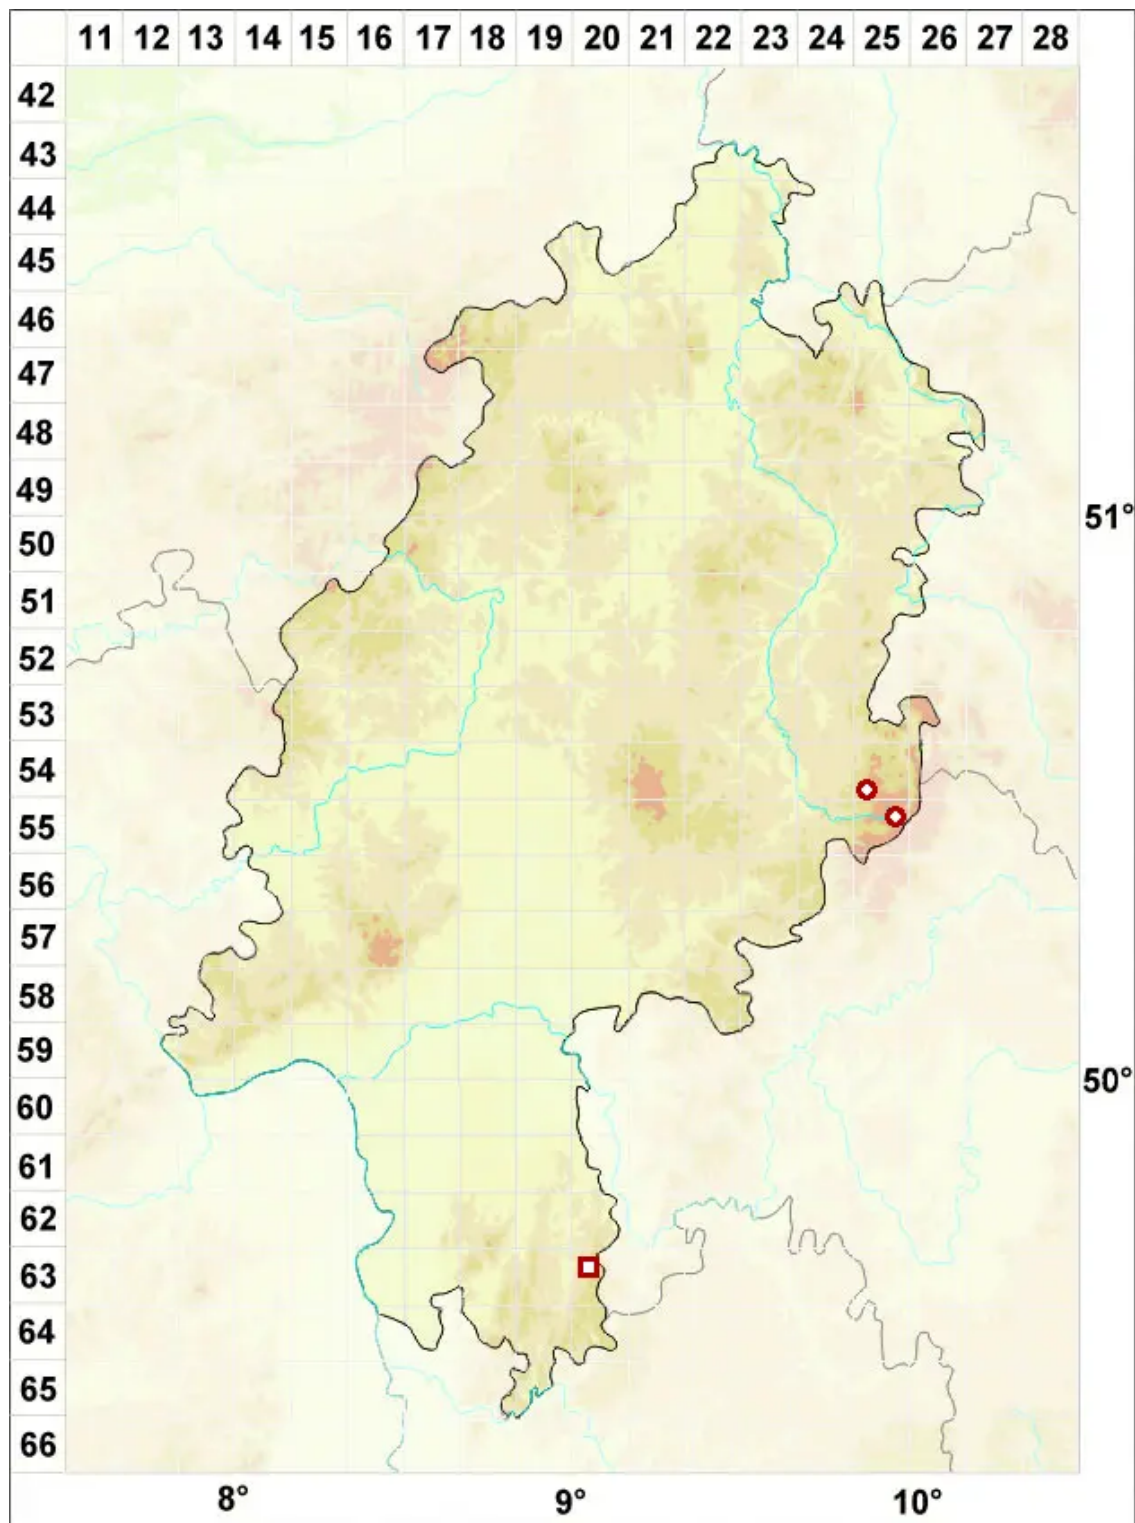

Caloplaca stillicidiorum (Vahl) Lynge

Blassgelber Schönfleck

Legende:

Symbole:

Ausgefülltes Symbol:
Zeitraum von 1980 bis heute (Aktuelle Angabe)

Leeres Symbol:
Zeitraum vor 1980 (Altangabe)

Quadrat: Herbarbeleg