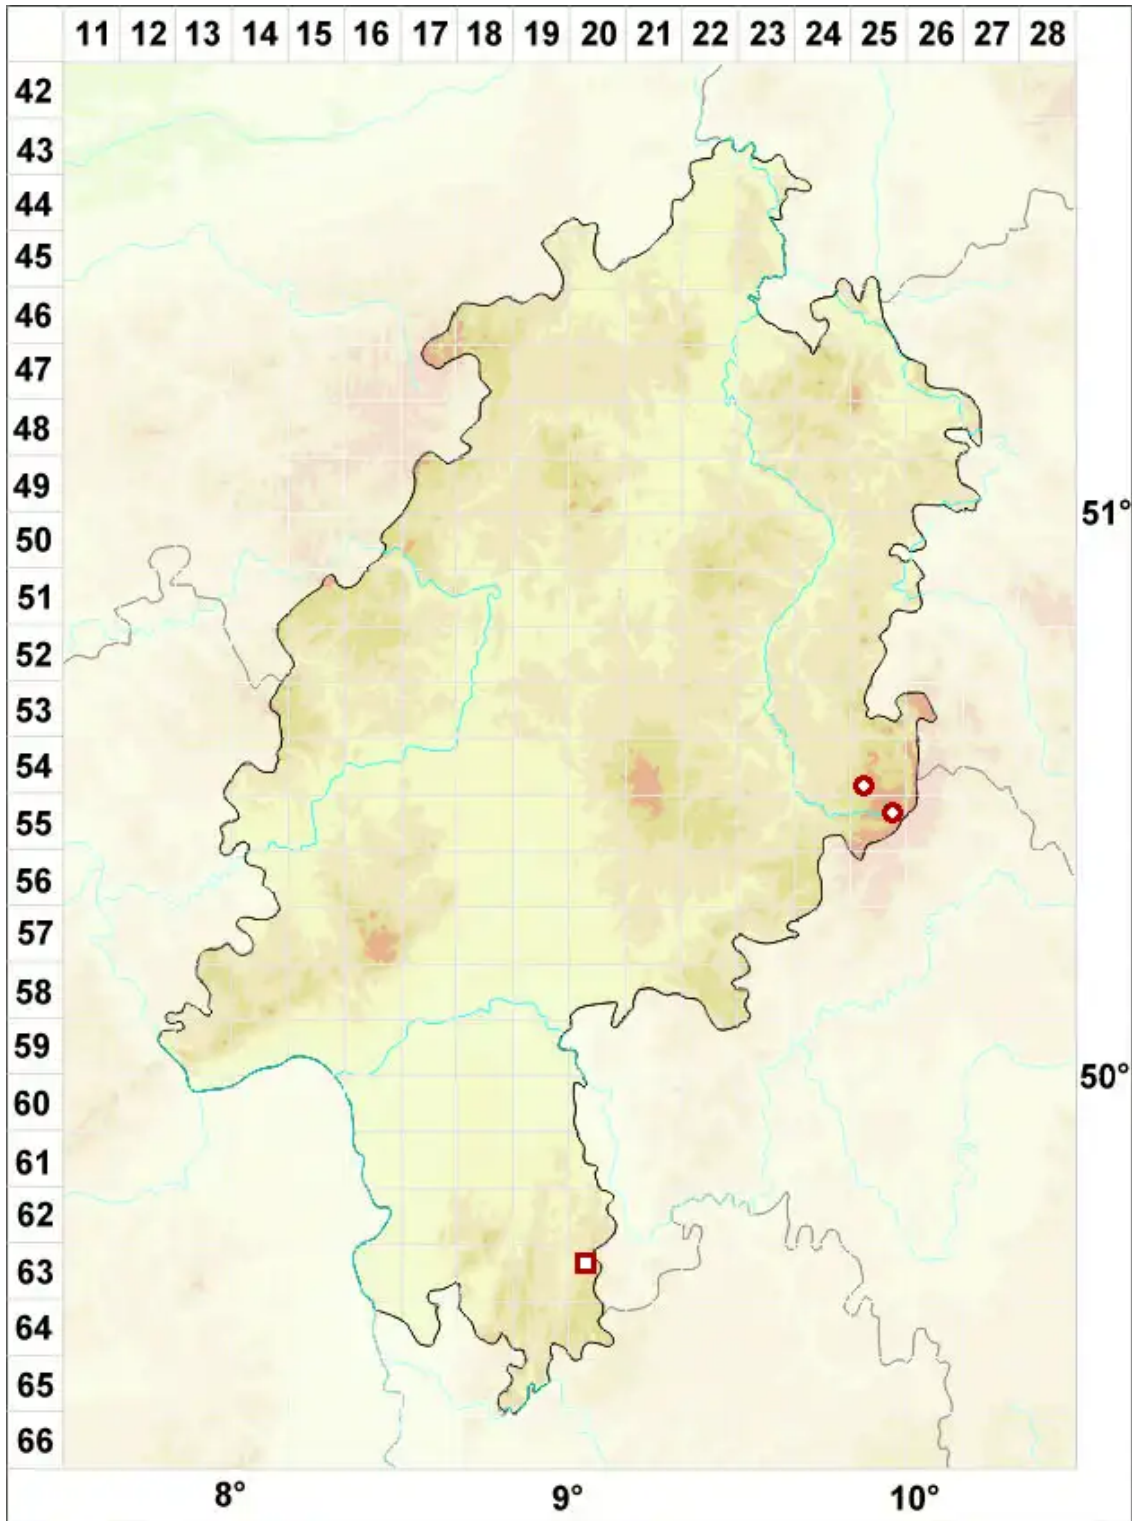

Caloplaca stillicidiorum (Vahl) Lynge

Blassgelber Schönfleck

Legende:

Symbole:

Ausgefülltes Symbol:
Zeitraum von 1980 bis heute (Aktuelle Angabe)

Leeres Symbol:
Zeitraum vor 1980 (Altangabe)

Quadrat: Herbarbeleg