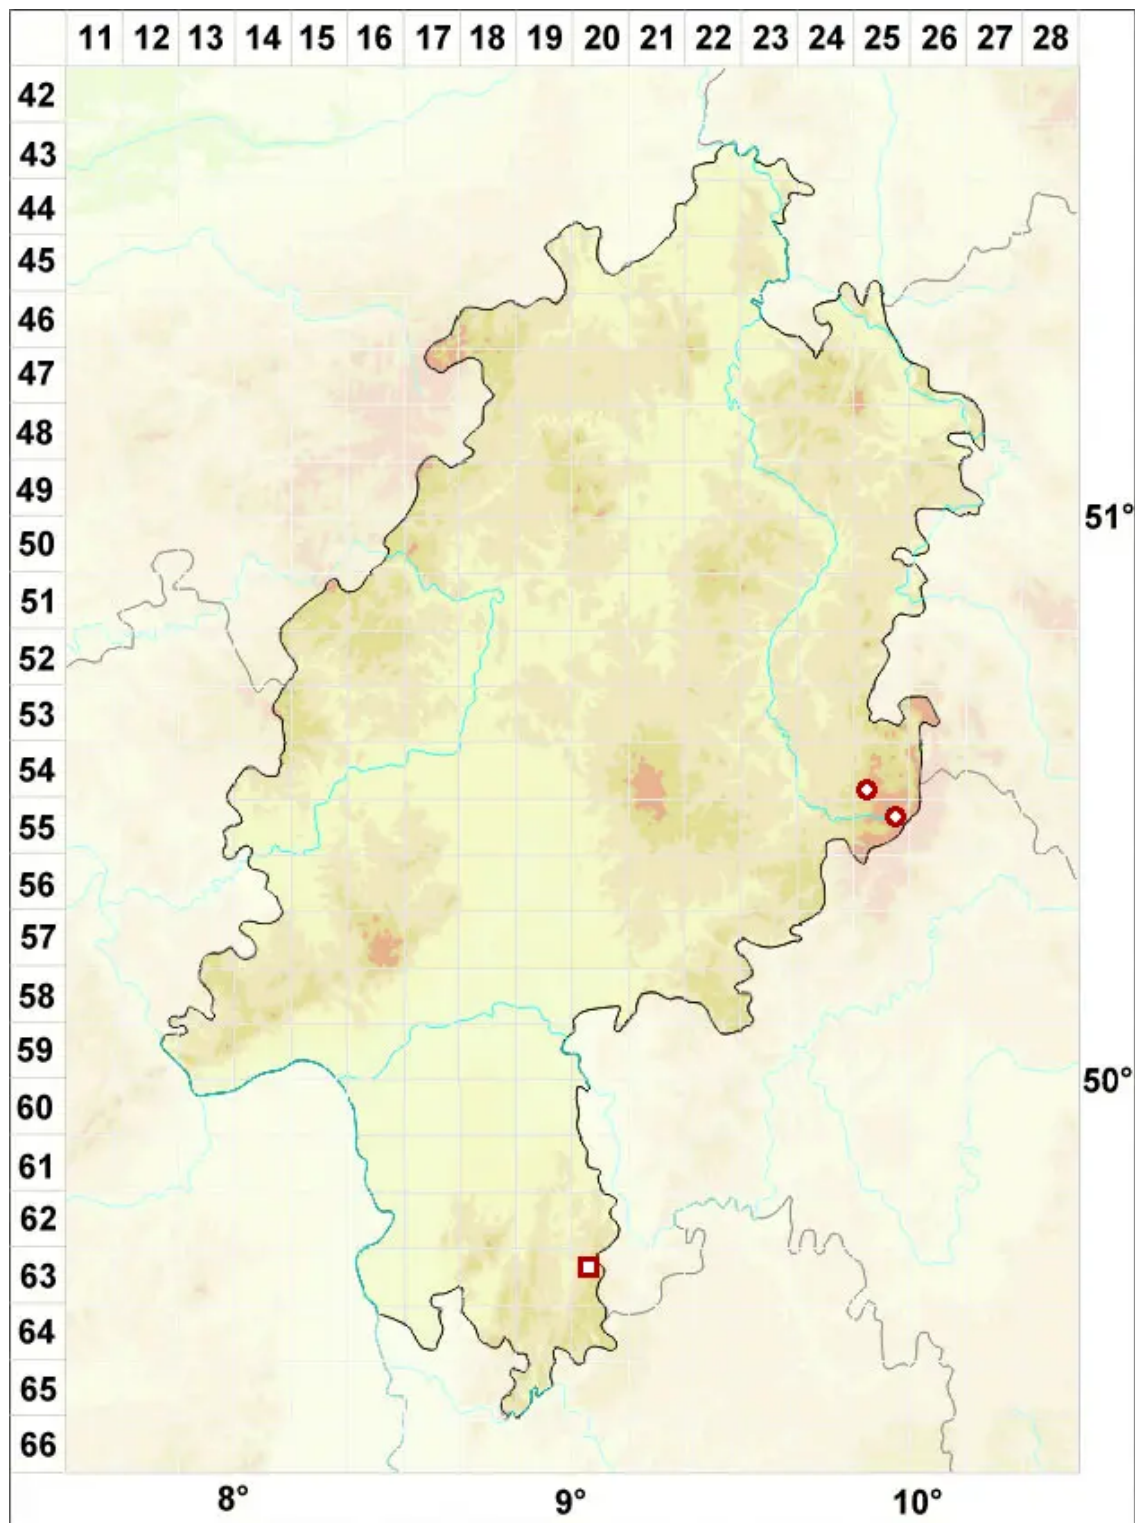

# Caloplaca stillicidiorum (Vahl) Lynge

Blassgelber Schönfleck

Legende:

**Symbole:**

Ausgefülltes Symbol:  
Zeitraum von 1980 bis heute (Aktuelle Angabe)

Leeres Symbol:  
Zeitraum vor 1980 (Altangabe)

Quadrat: Herbarbeleg