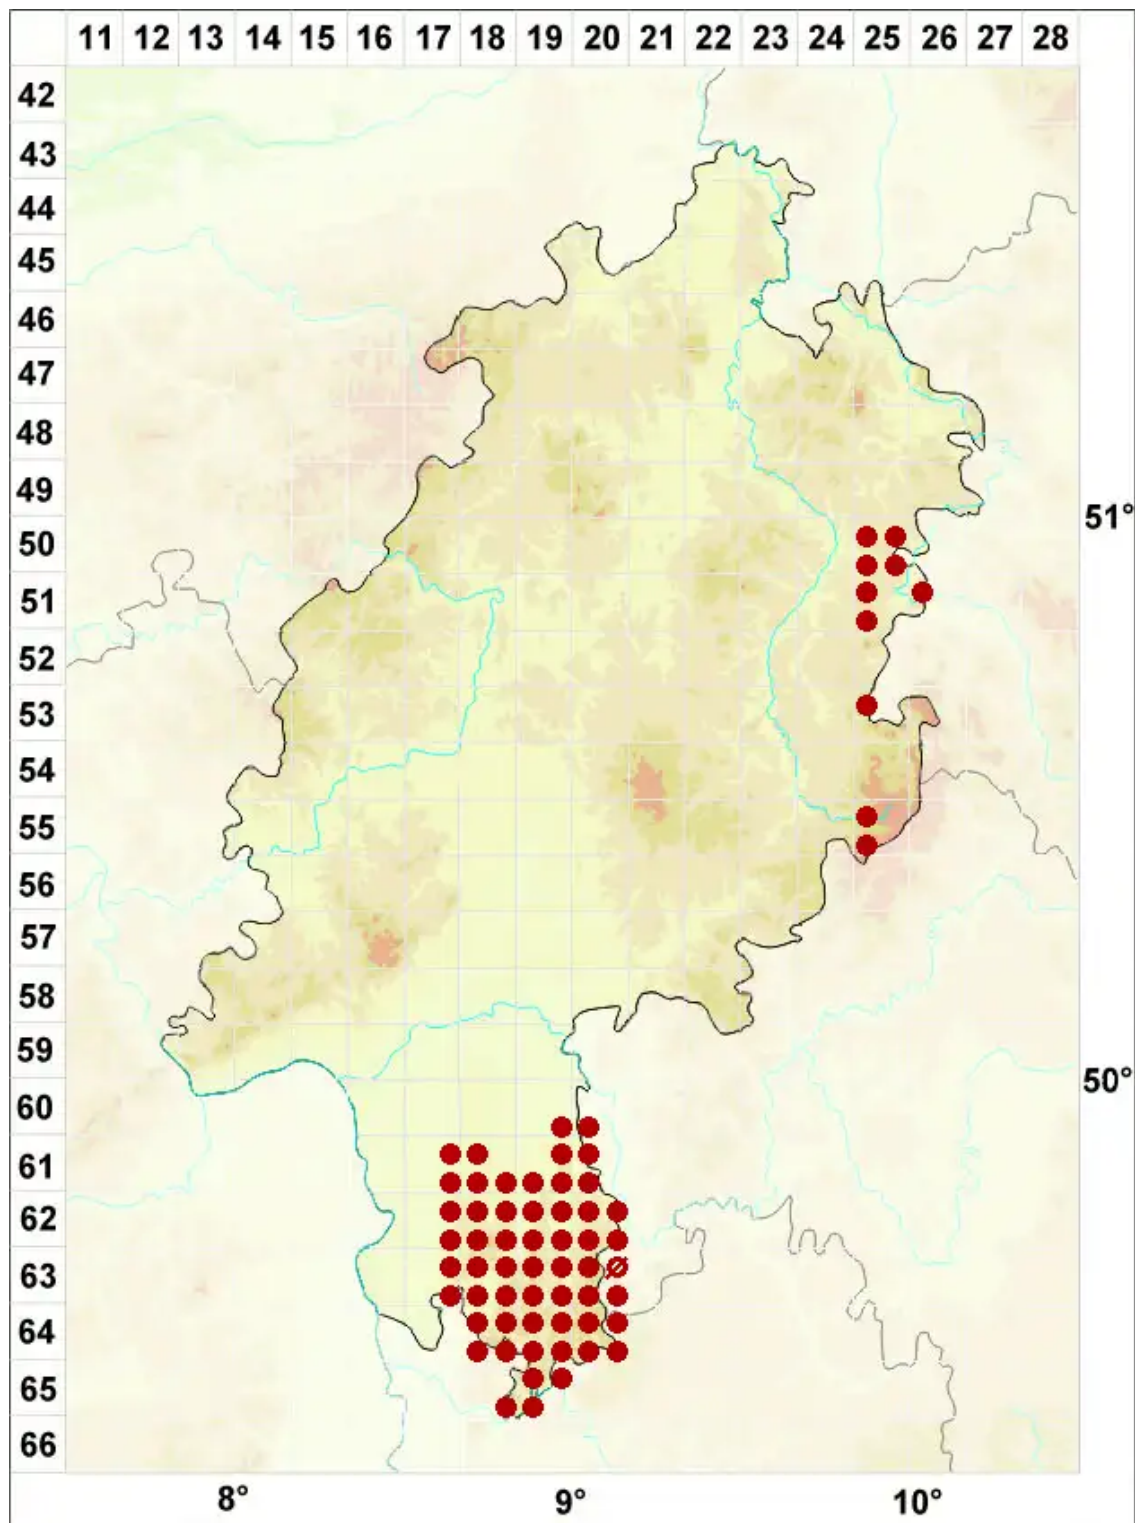

# Caloplaca citrina (Hoffm.) Th. Fr.

Zitronen-Schönfleck

Legende:

**Symbole:**

Ausgefülltes Symbol:  
Zeitraum von 1980 bis heute (Aktuelle Angabe)

Leeres Symbol:  
Zeitraum vor 1980 (Altangabe)

Quadrat: Herbarbeleg