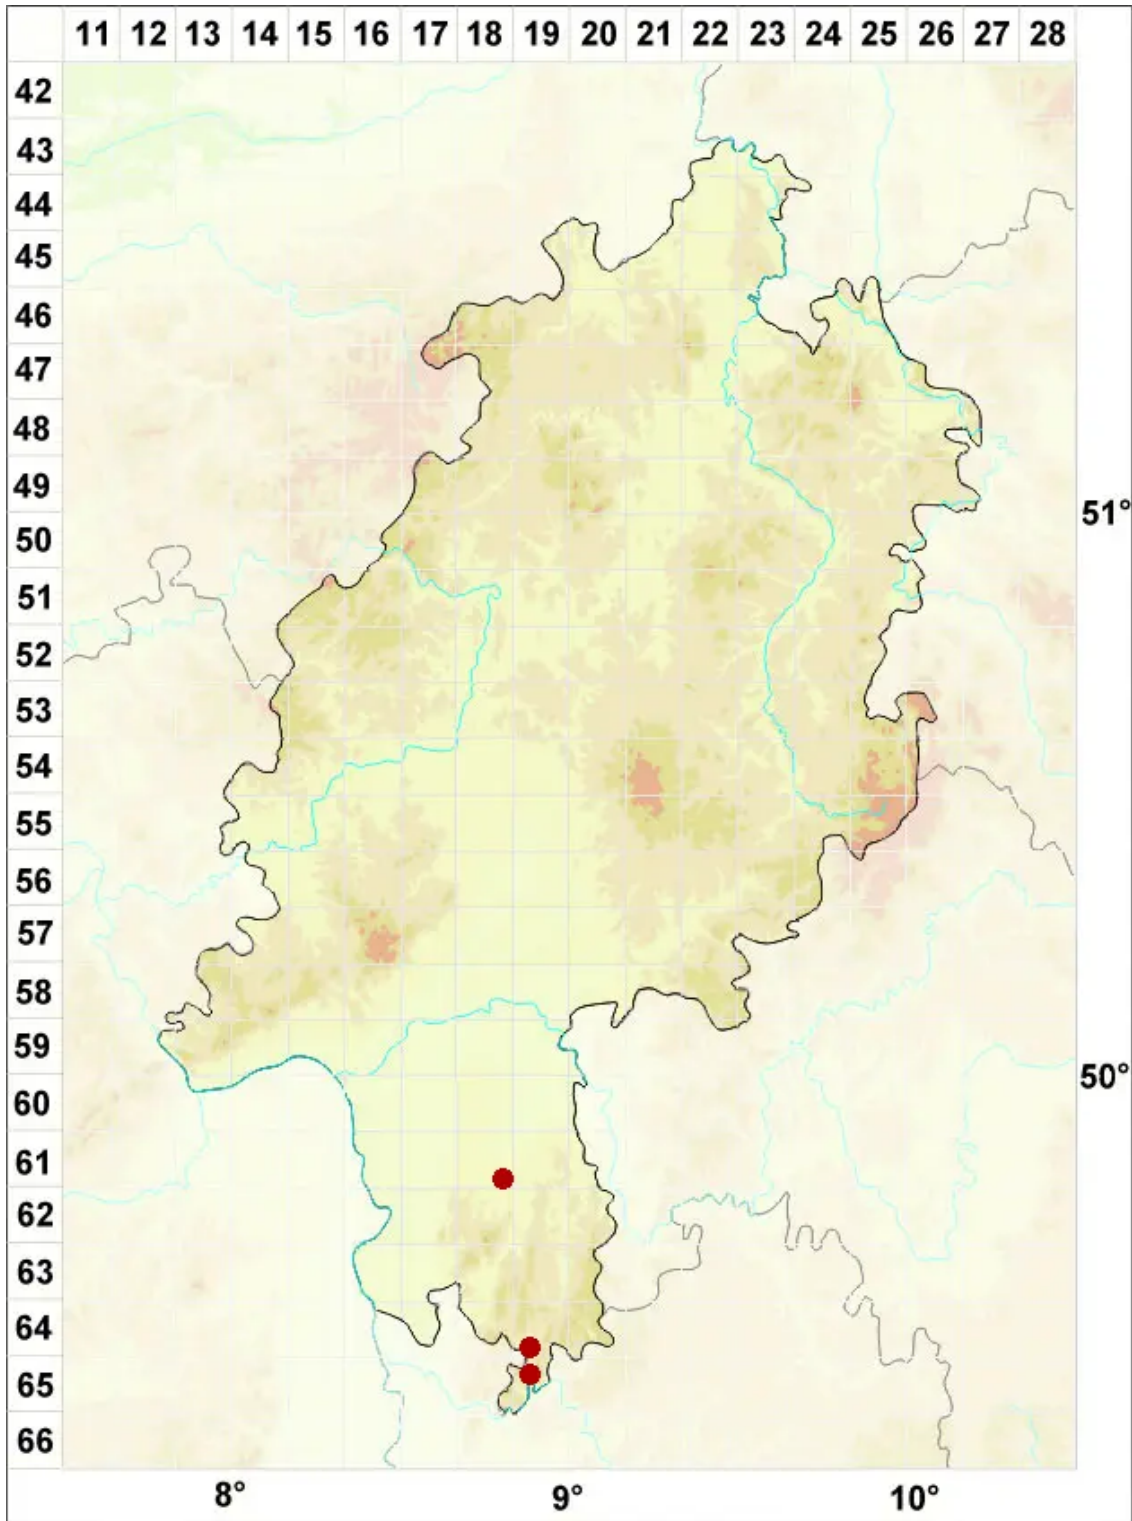

Caloplaca crenularia (With.) J. R. Laundon

Gekerbter Schönfleck

Legende:

Symbole:

Ausgefülltes Symbol:
Zeitraum von 1980 bis heute (Aktuelle Angabe)

Leeres Symbol:
Zeitraum vor 1980 (Altangabe)

Quadrat: Herbarbeleg