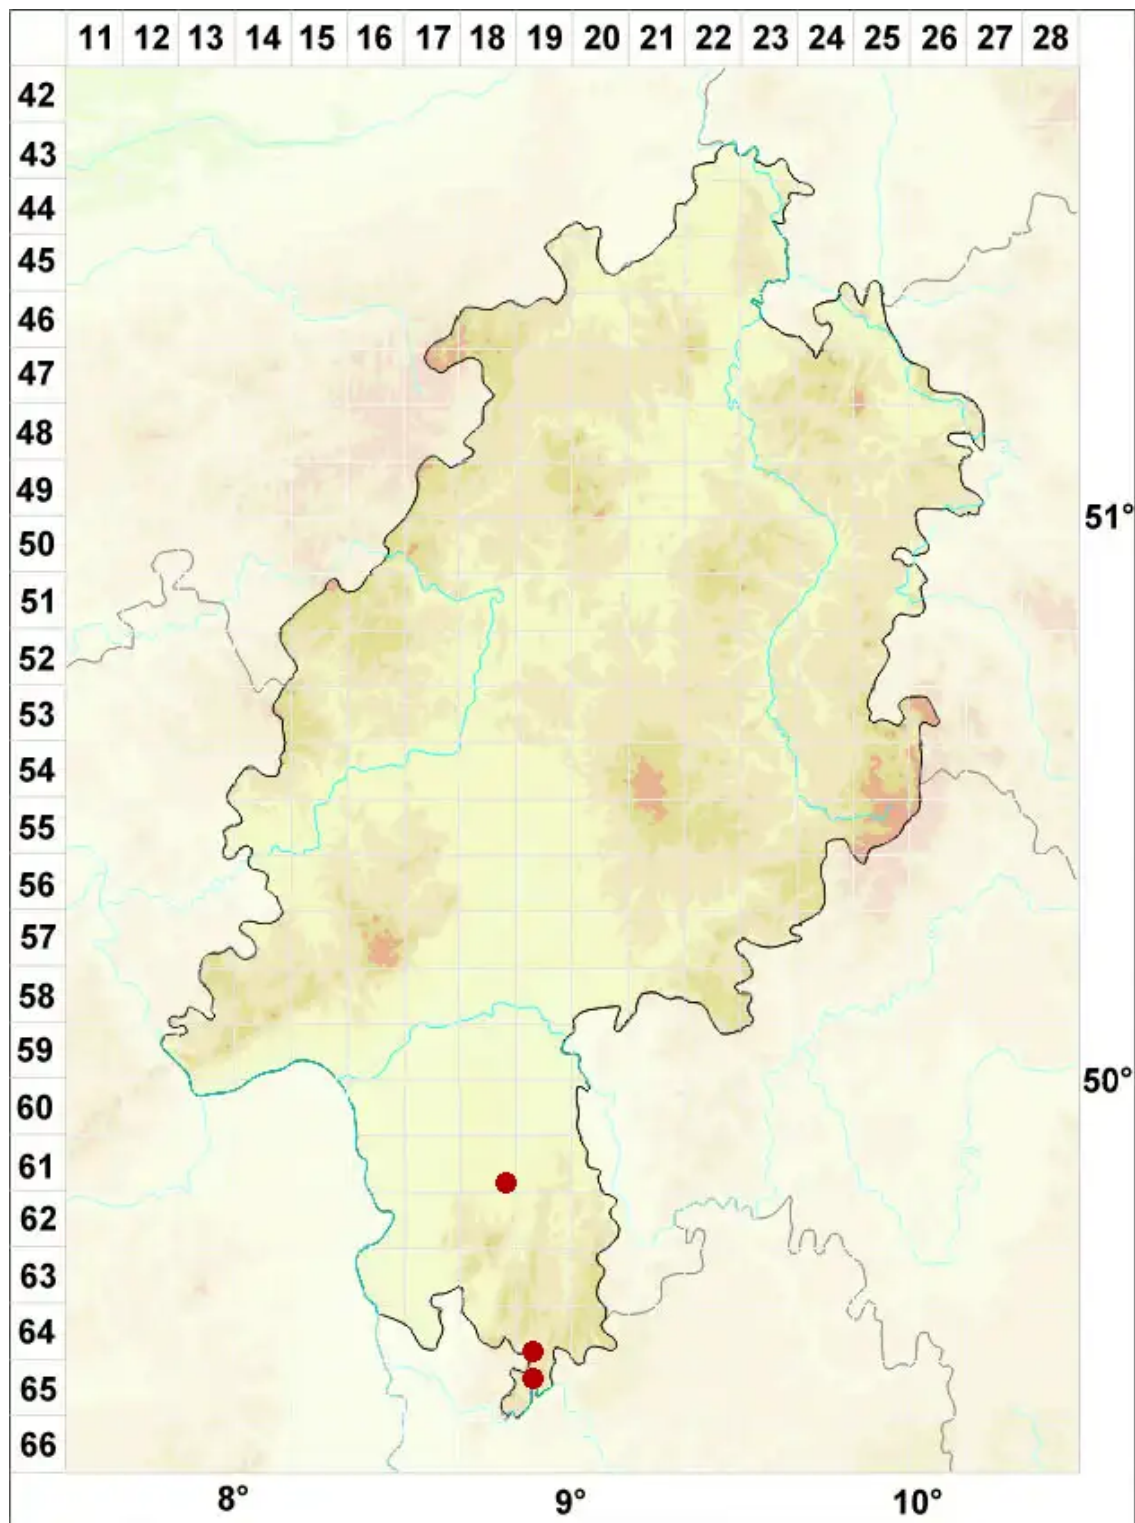

Caloplaca crenularia (With.) J. R. Laundon

Gekerbter Schönfleck

Legende:

Symbole:

Ausgefülltes Symbol:
Zeitraum von 1980 bis heute (Aktuelle Angabe)

Leeres Symbol:
Zeitraum vor 1980 (Altangabe)

Quadrat: Herbarbeleg