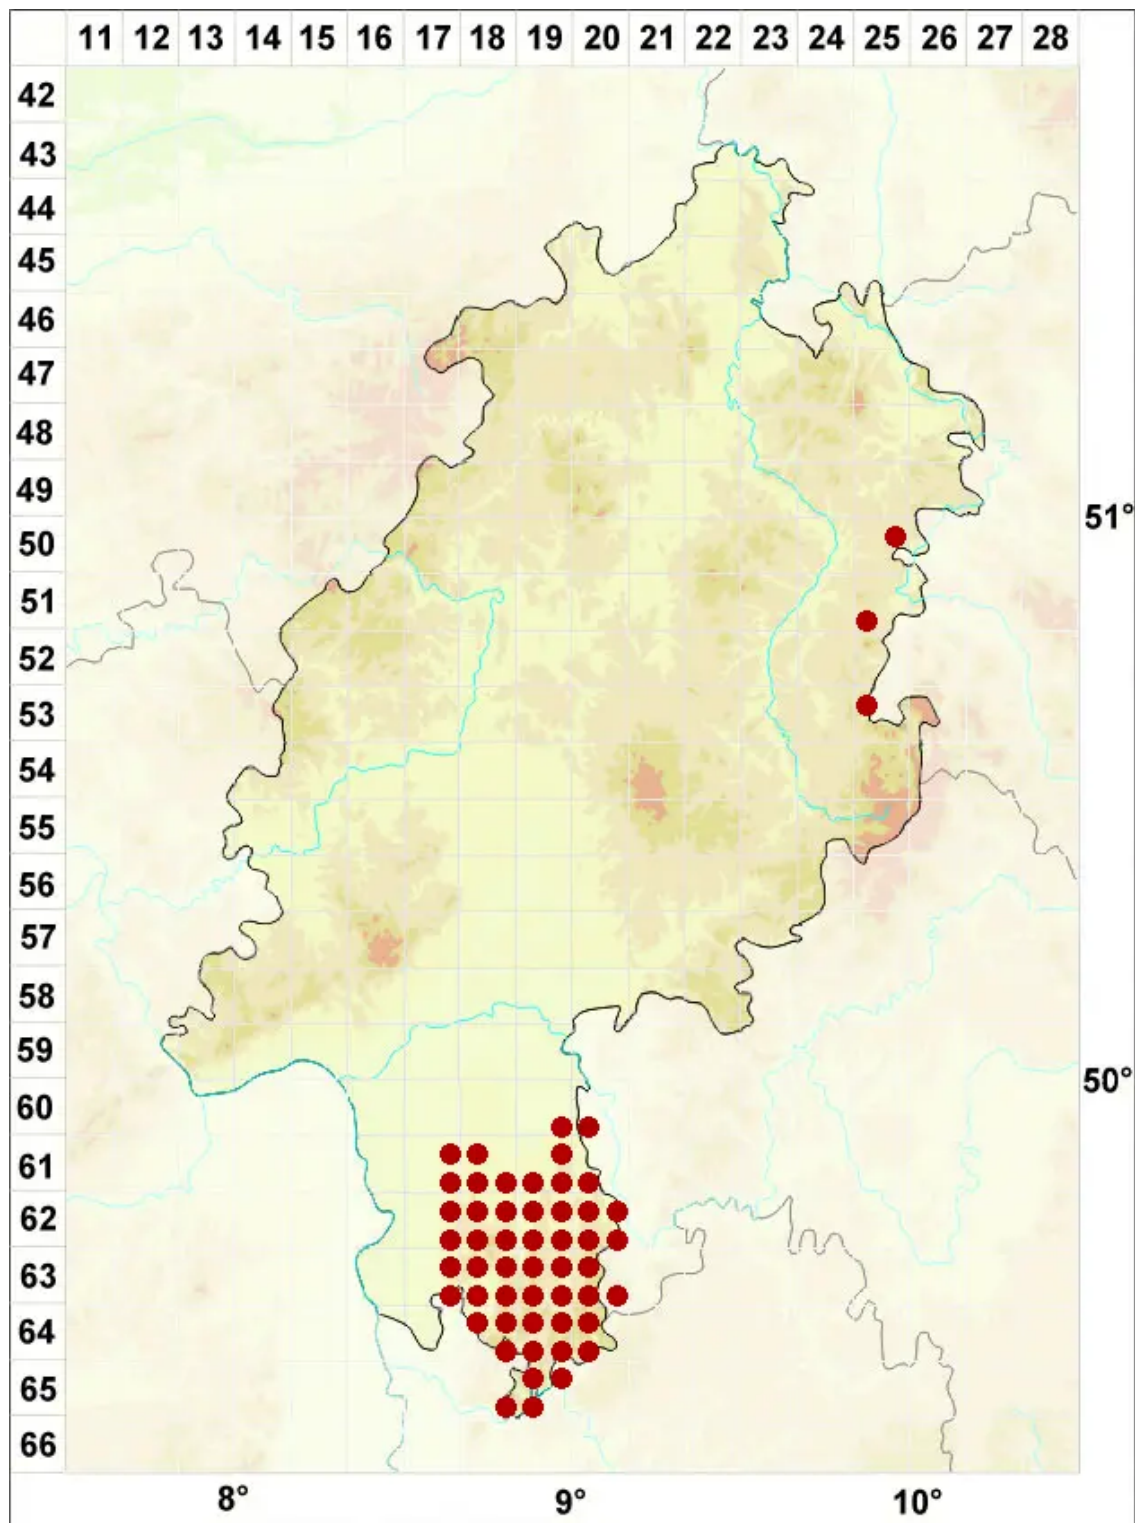

Caloplaca crenulatella (Nyl.) H. Olivier

Feingekerbter Schönfleck

Legende:

Symbole:

Ausgefülltes Symbol:
Zeitraum von 1980 bis heute (Aktuelle Angabe)

Leeres Symbol:
Zeitraum vor 1980 (Altangabe)

Quadrat: Herbarbeleg