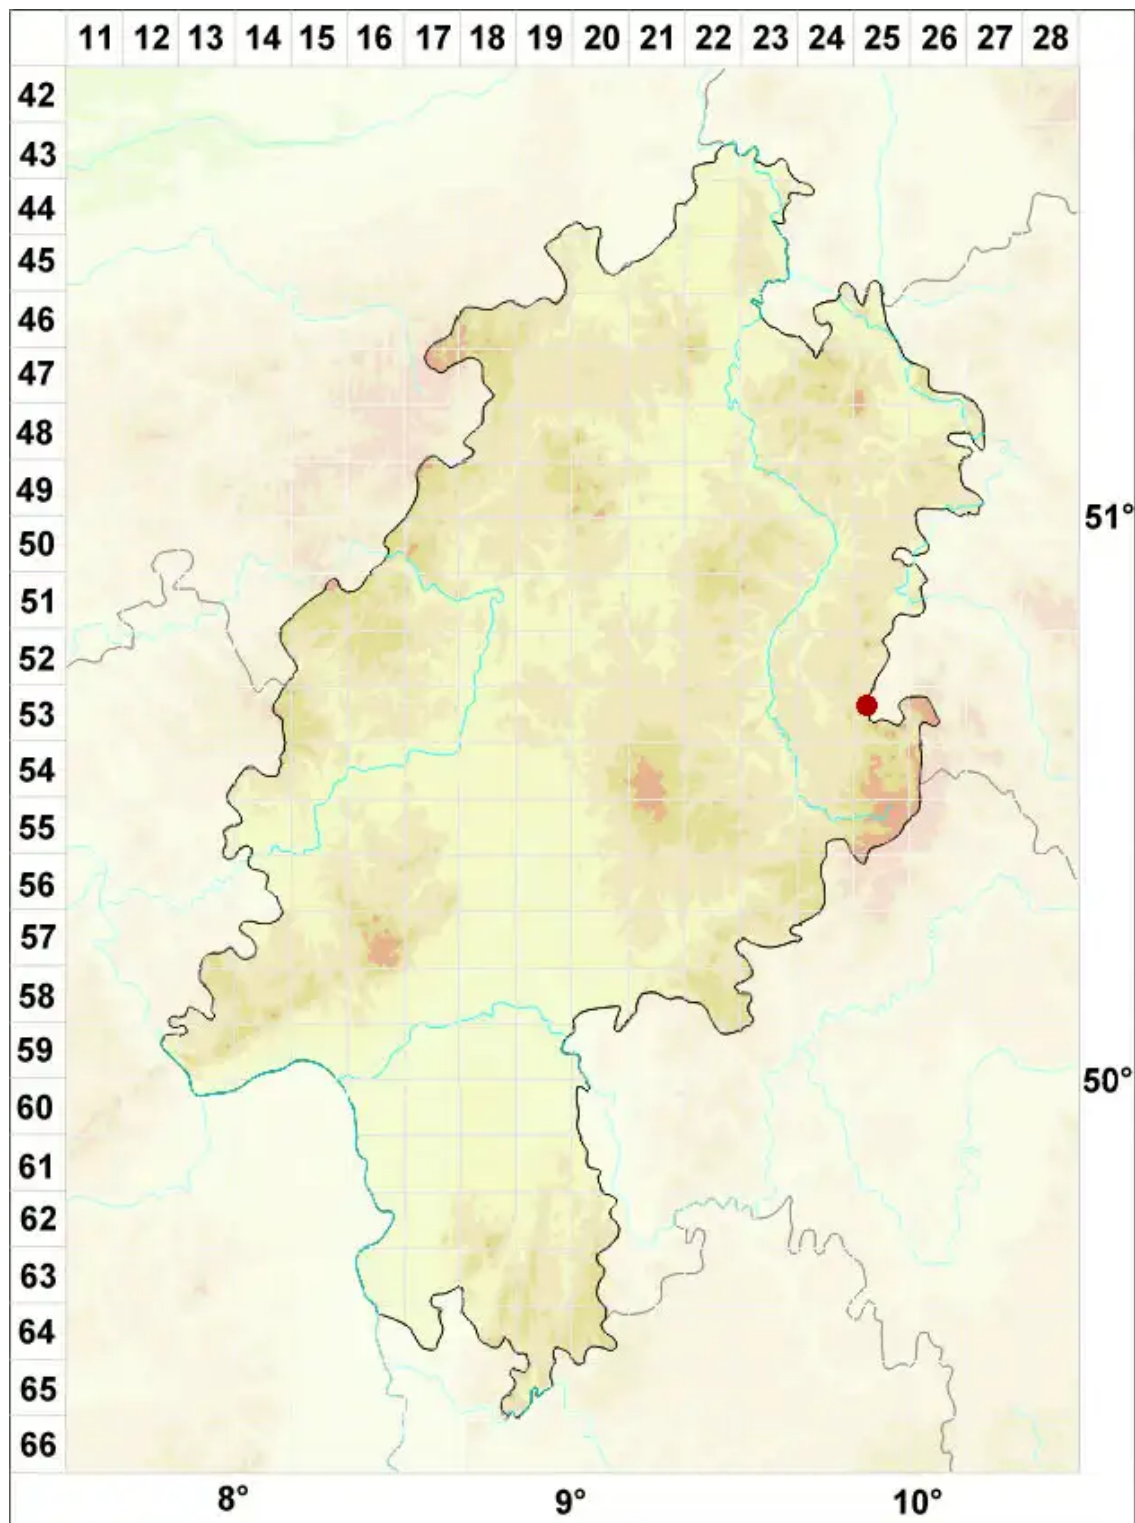

# Caloplaca demissa (Körb.) Arup & Grube

Grauer Schönfleck

Legende:

**Symbole:**

Ausgefülltes Symbol:  
Zeitraum von 1980 bis heute (Aktuelle Angabe)

Leeres Symbol:  
Zeitraum vor 1980 (Altangabe)

Quadrat: Herbarbeleg