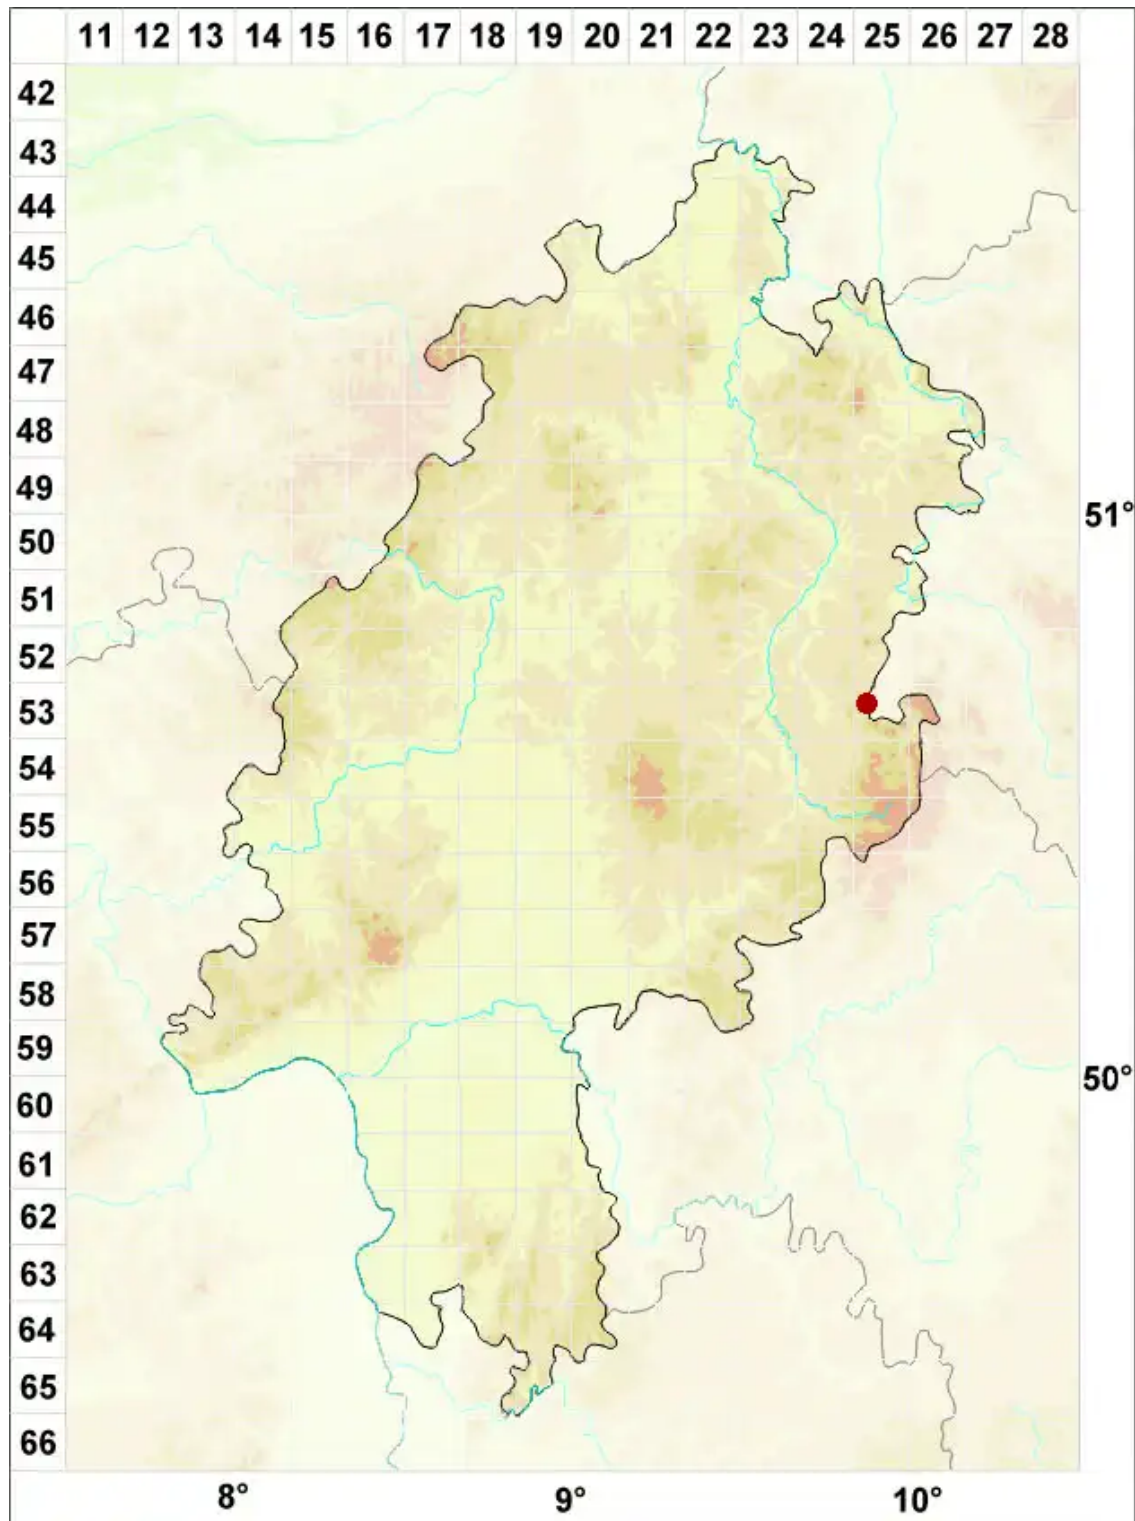

Caloplaca demissa (Körb.) Arup & Grube

Grauer Schönfleck

Legende:

Symbole:

Ausgefülltes Symbol:
Zeitraum von 1980 bis heute (Aktuelle Angabe)

Leeres Symbol:
Zeitraum vor 1980 (Altangabe)

Quadrat: Herbarbeleg