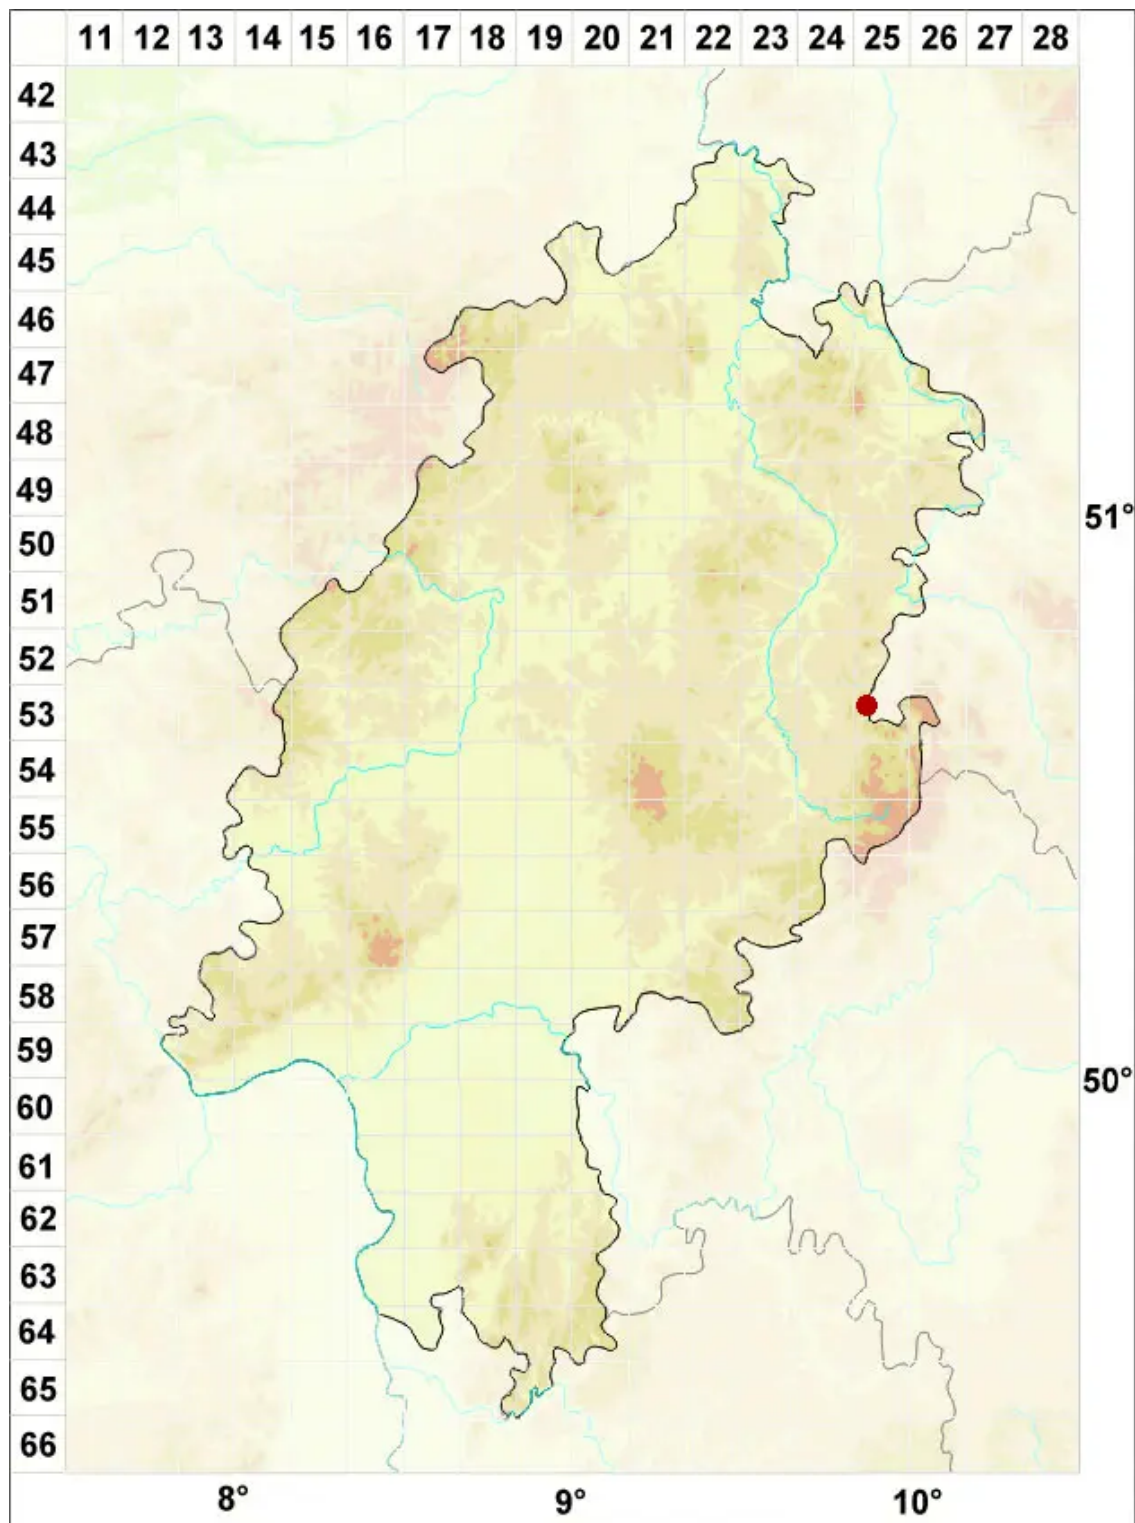

Caloplaca demissa (Körb.) Arup & Grube

Grauer Schönfleck

Legende:

Symbole:

Ausgefülltes Symbol:
Zeitraum von 1980 bis heute (Aktuelle Angabe)

Leeres Symbol:
Zeitraum vor 1980 (Altangabe)

Quadrat: Herbarbeleg