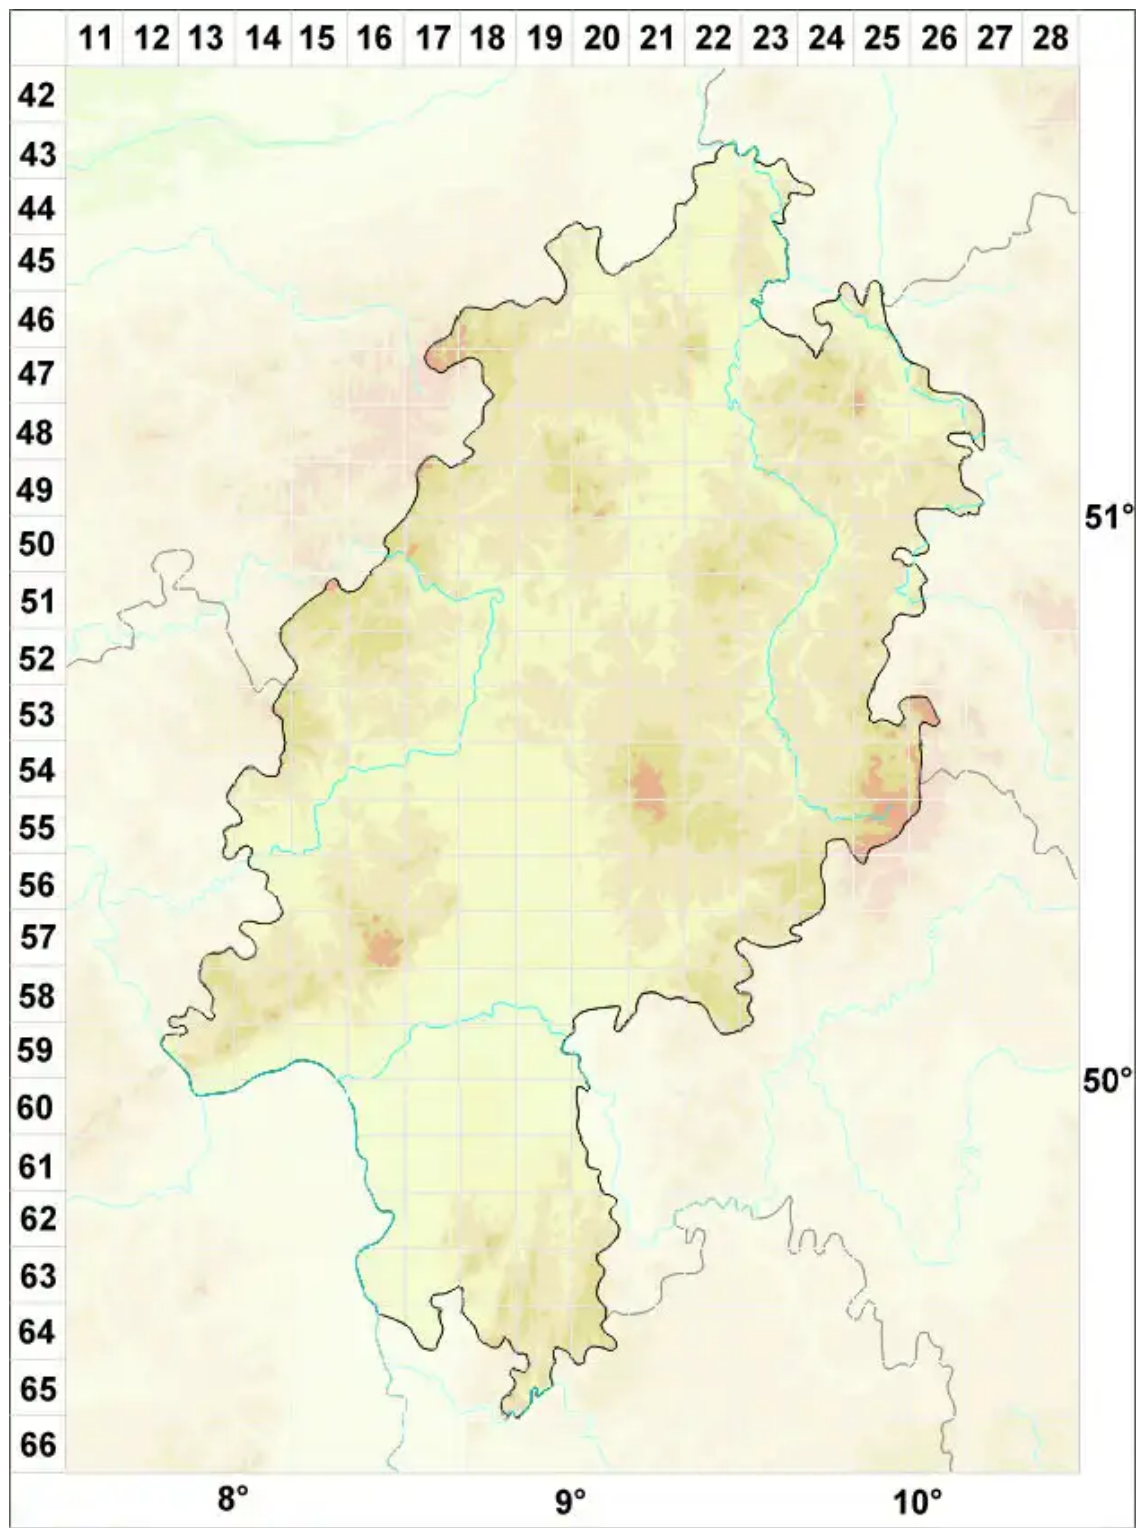

Caloplaca emilii Vondrák, Khodos., Cl. Roux & V. Wirth

Areolierter Schönfleck

Legende:

- Symbole:**
- Ausgefülltes Symbol:
Zeitraum von 1980 bis heute (Aktuelle Angabe)
 - Leeres Symbol:
Zeitraum vor 1980 (Altangabe)
 - Quadrat: Herbarbeleg