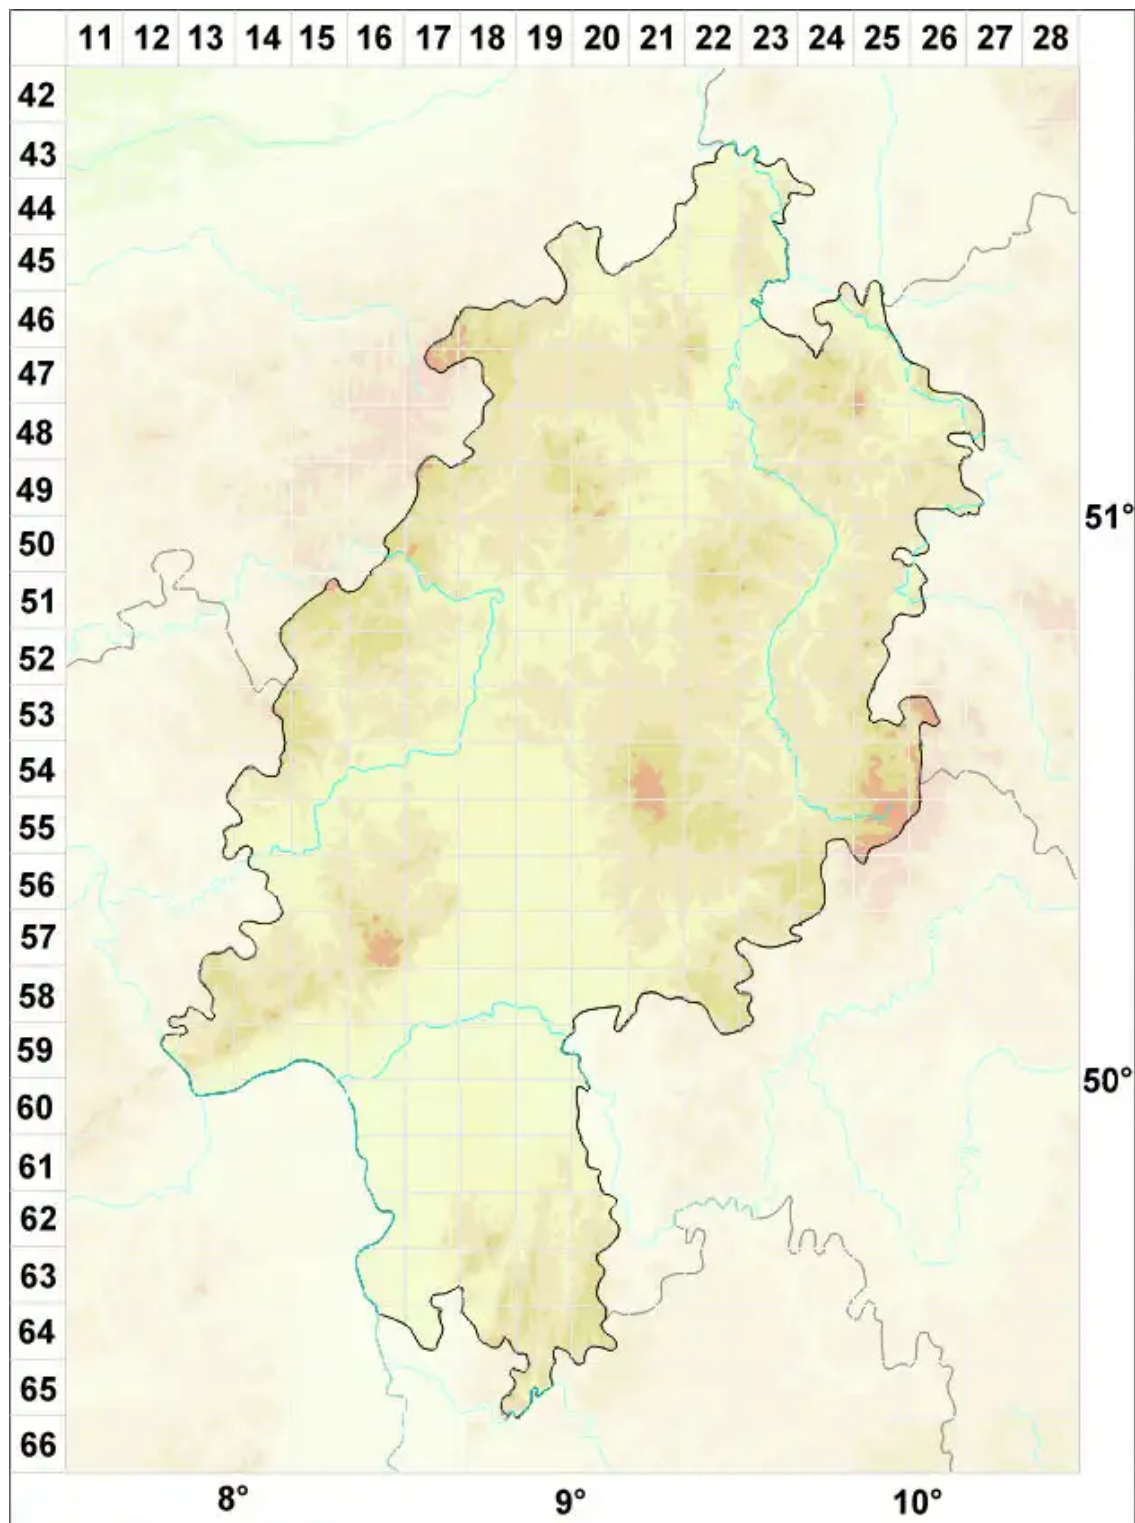

# Caloplaca erodens Tretiach, Pinna & Grube

Aufgelöster Schönfleck

Legende:

**Symbole:**

Ausgefülltes Symbol:  
Zeitraum von 1980 bis heute (Aktuelle Angabe)

Leeres Symbol:  
Zeitraum vor 1980 (Altangabe)

Quadrat: Herbarbeleg