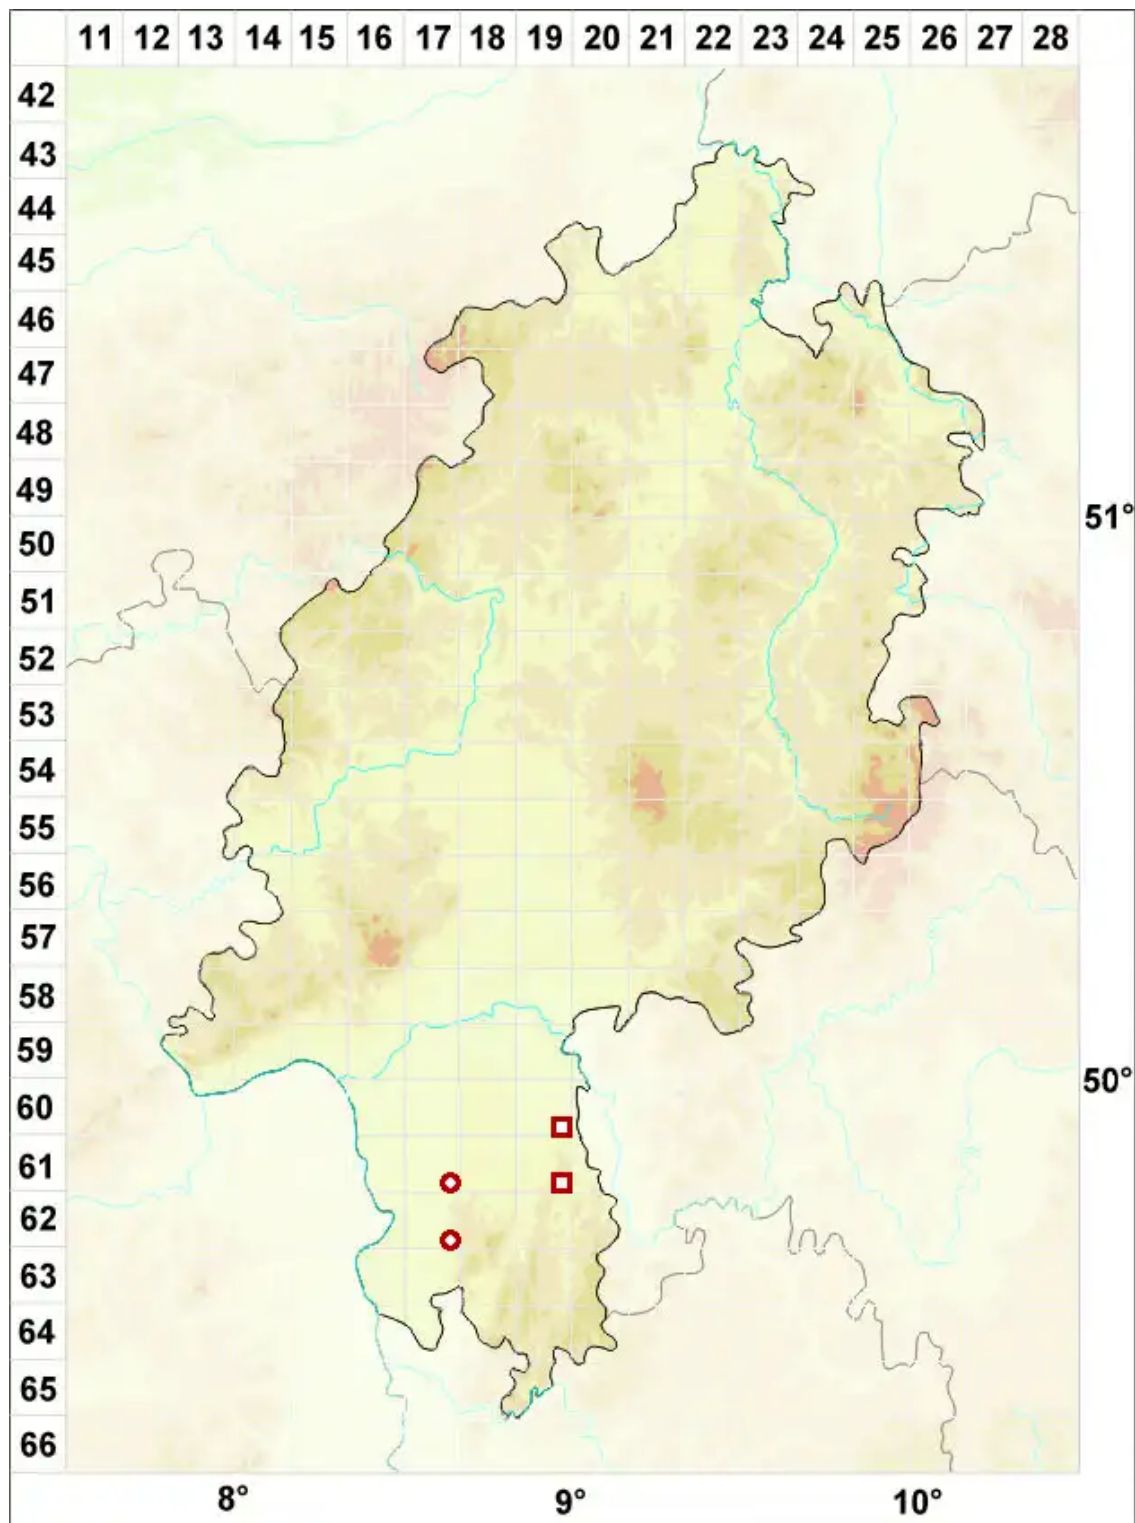

# Caloplaca ferruginea (Huds.) Th. Fr.

Rostfarbener Schönfleck

Legende:

**Symbole:**

Ausgefülltes Symbol:  
Zeitraum von 1980 bis heute (Aktuelle Angabe)

Leeres Symbol:  
Zeitraum vor 1980 (Altangabe)

Quadrat: Herbarbeleg