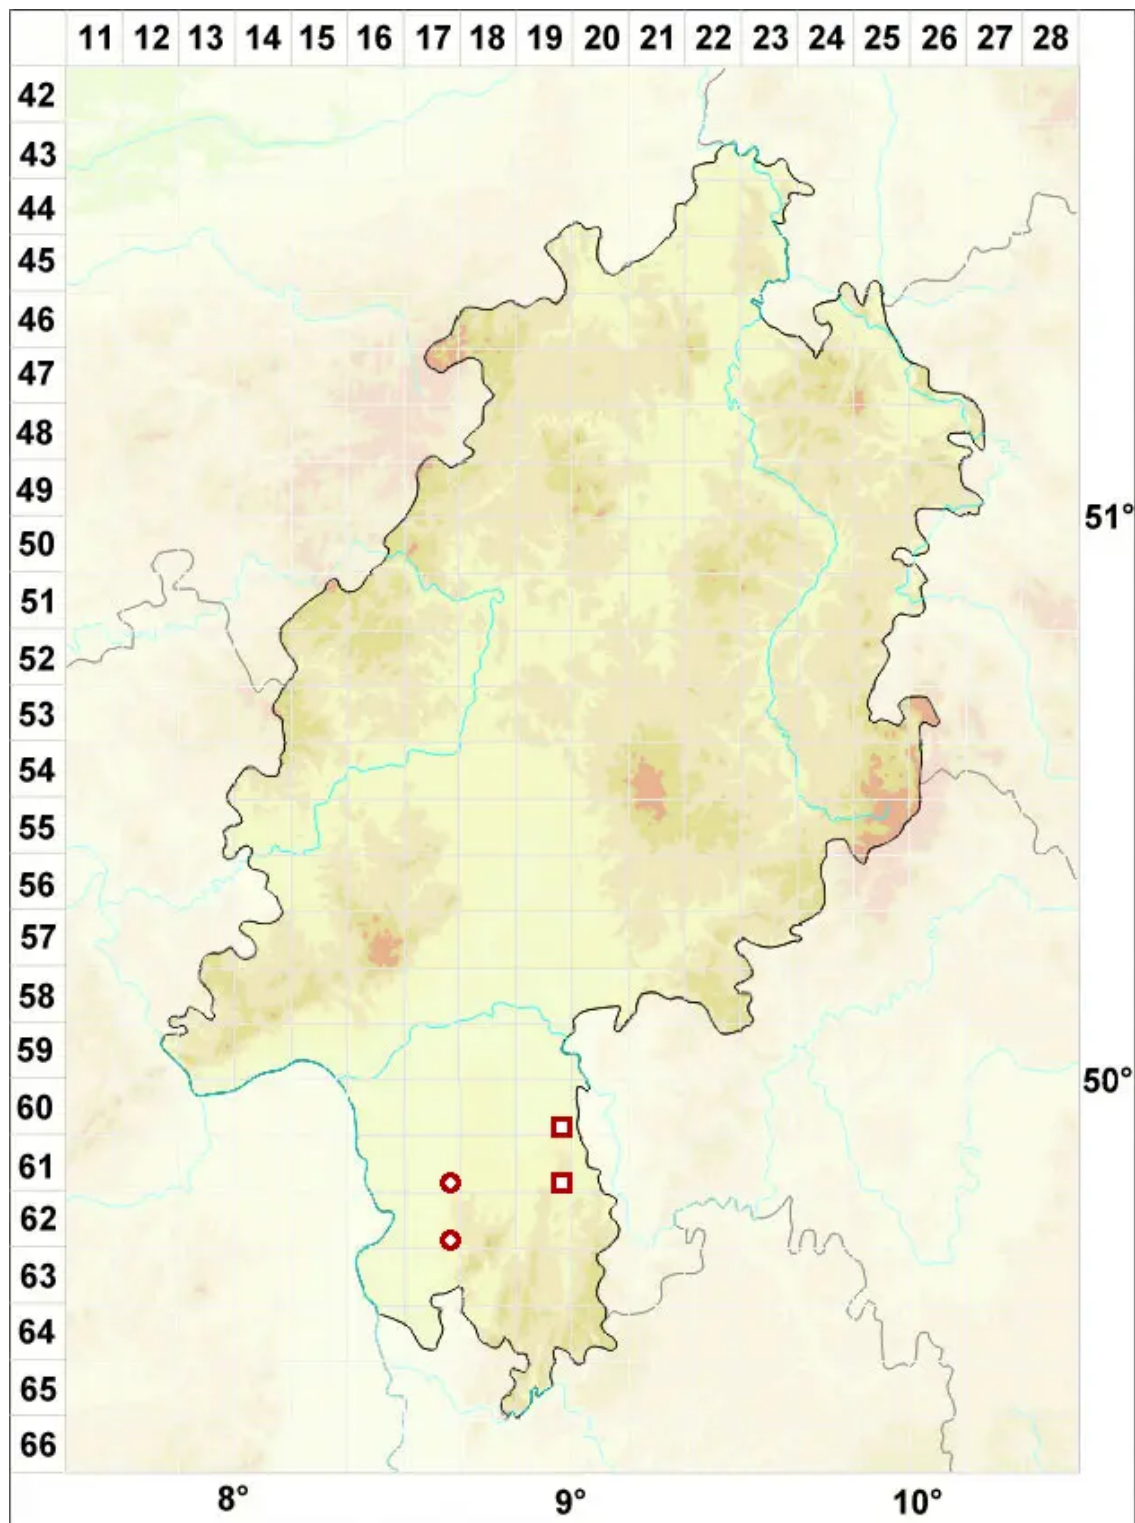

Caloplaca ferruginea (Huds.) Th. Fr.

Rostfarbener Schönfleck

Legende:

Symbole:

Ausgefülltes Symbol:
Zeitraum von 1980 bis heute (Aktuelle Angabe)

Leeres Symbol:
Zeitraum vor 1980 (Altangabe)

Quadrat: Herbarbeleg