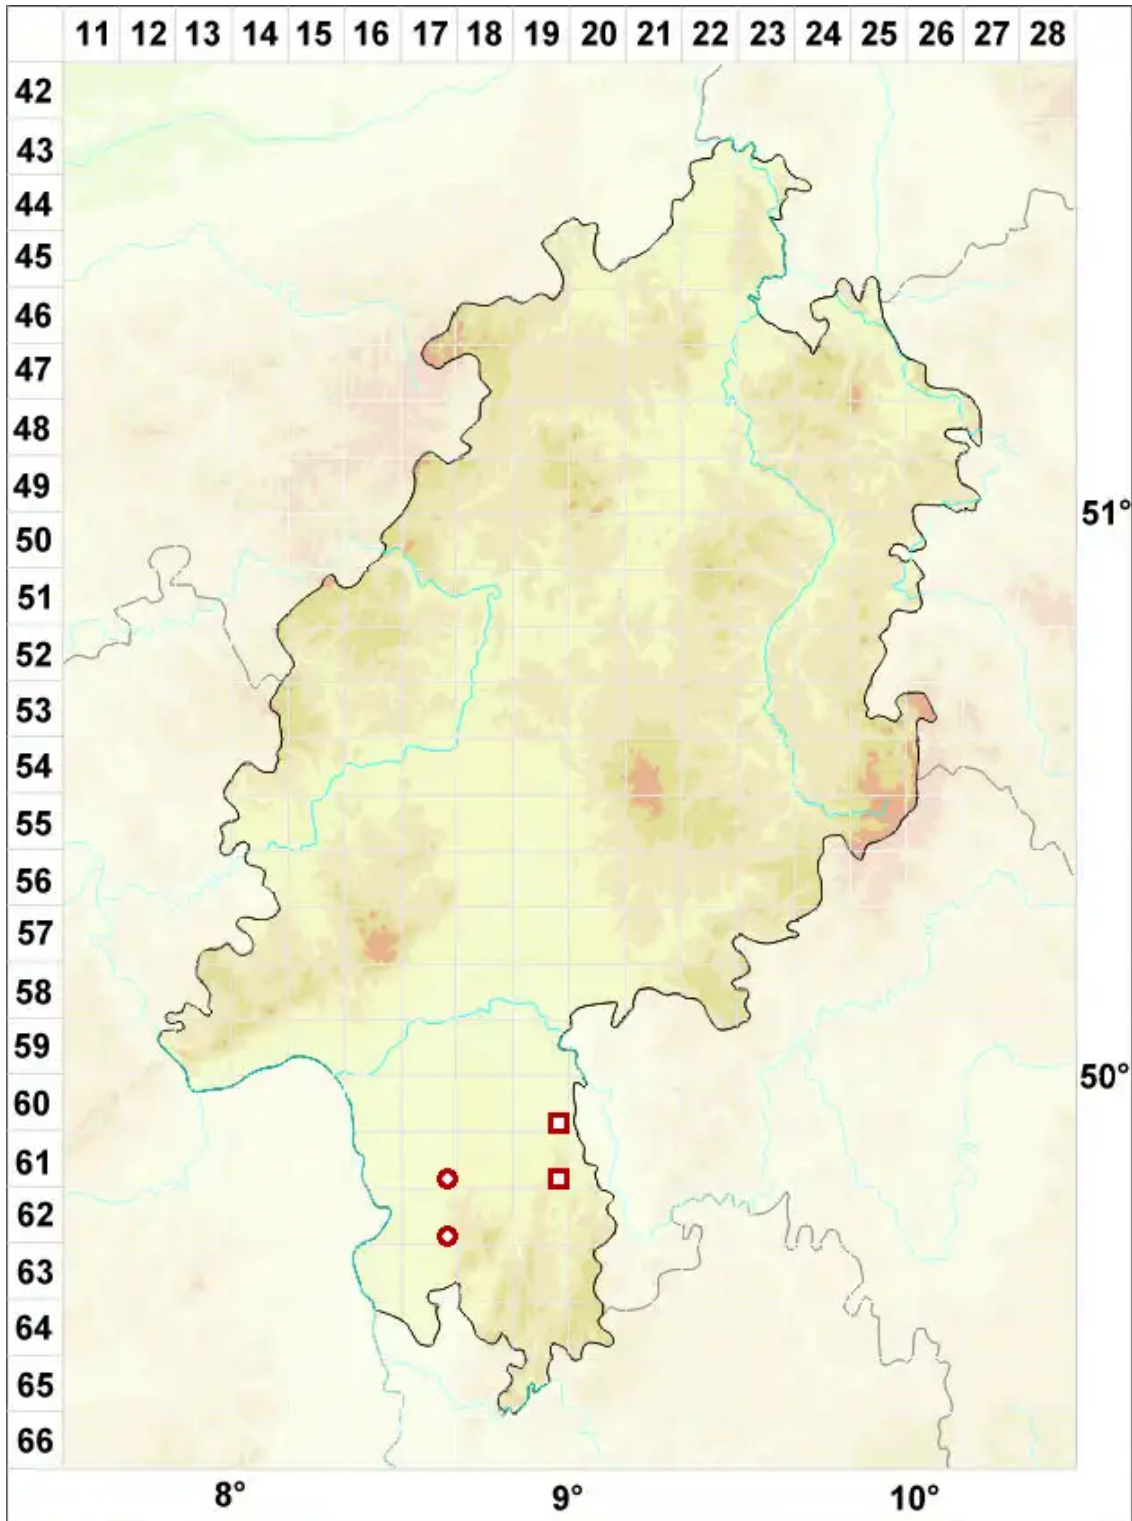

# Caloplaca ferruginea (Huds.) Th. Fr.

Rostfarbener Schönfleck

Legende:

**Symbole:**

Ausgefülltes Symbol:  
Zeitraum von 1980 bis heute (Aktuelle Angabe)

Leeres Symbol:  
Zeitraum vor 1980 (Altangabe)

Quadrat: Herbarbeleg