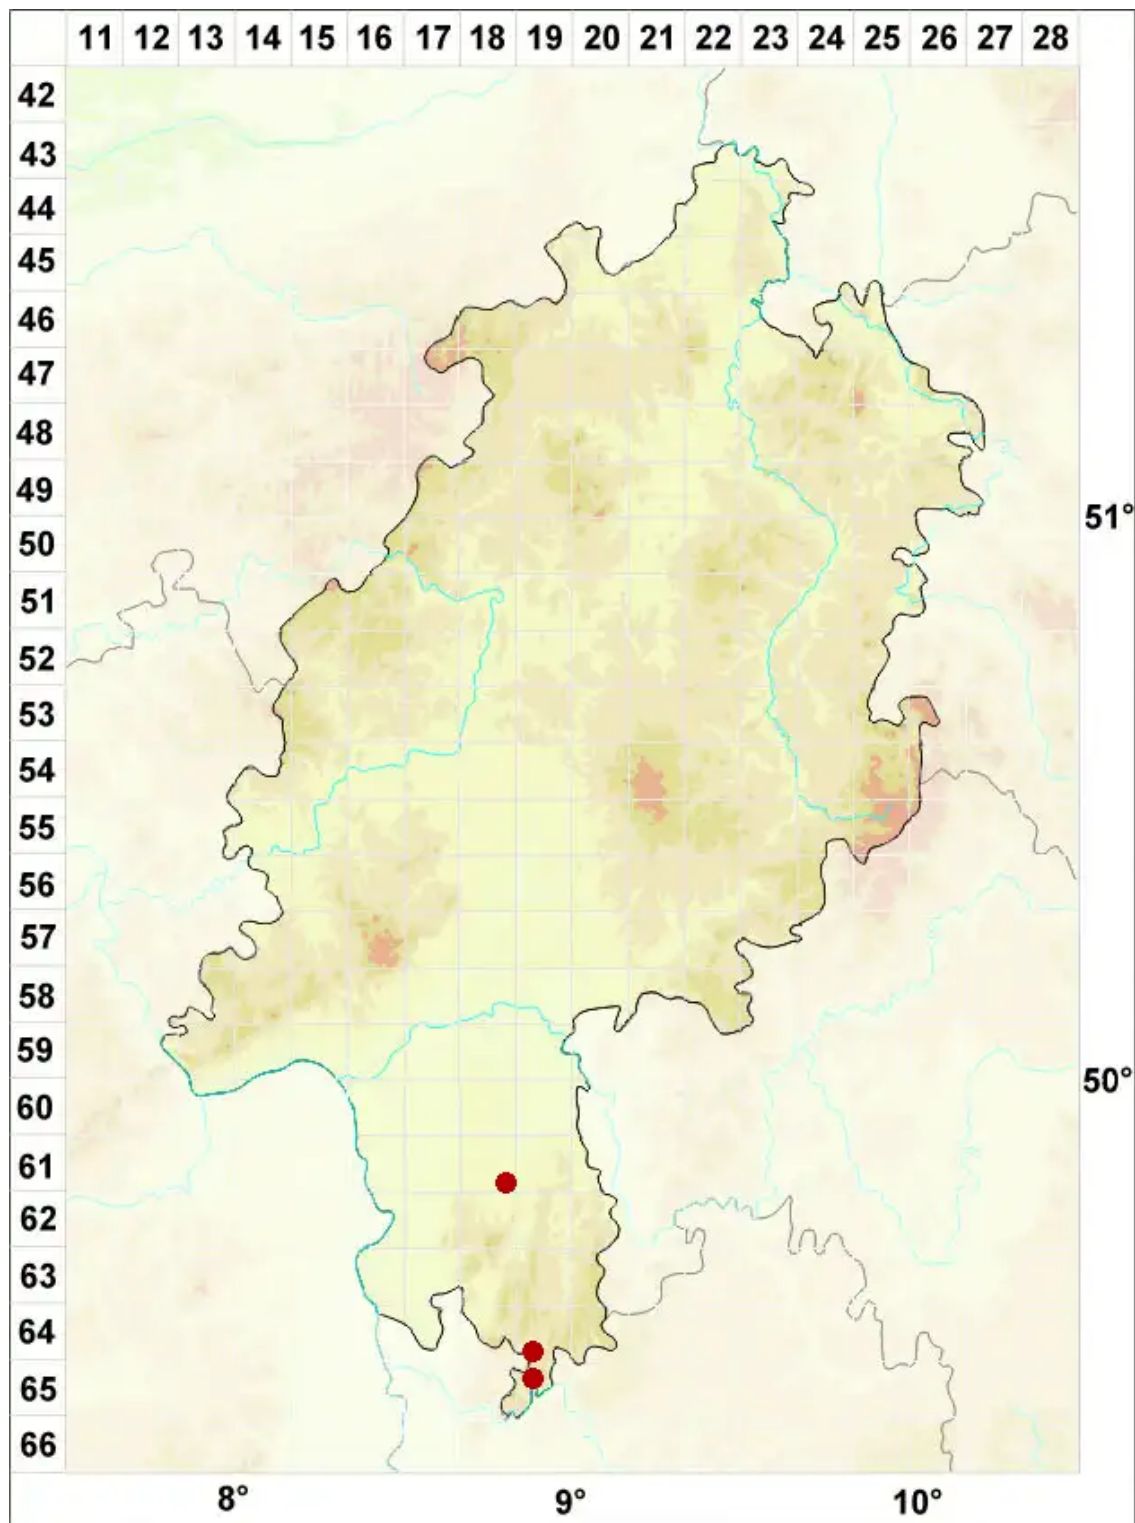

# Caloplaca crenularia (With.) J. R. Laundon

Gekerbter Schönfleck

Legende:

**Symbole:**

Ausgefülltes Symbol:  
Zeitraum von 1980 bis heute (Aktuelle Angabe)

Leeres Symbol:  
Zeitraum vor 1980 (Altangabe)

Quadrat: Herbarbeleg