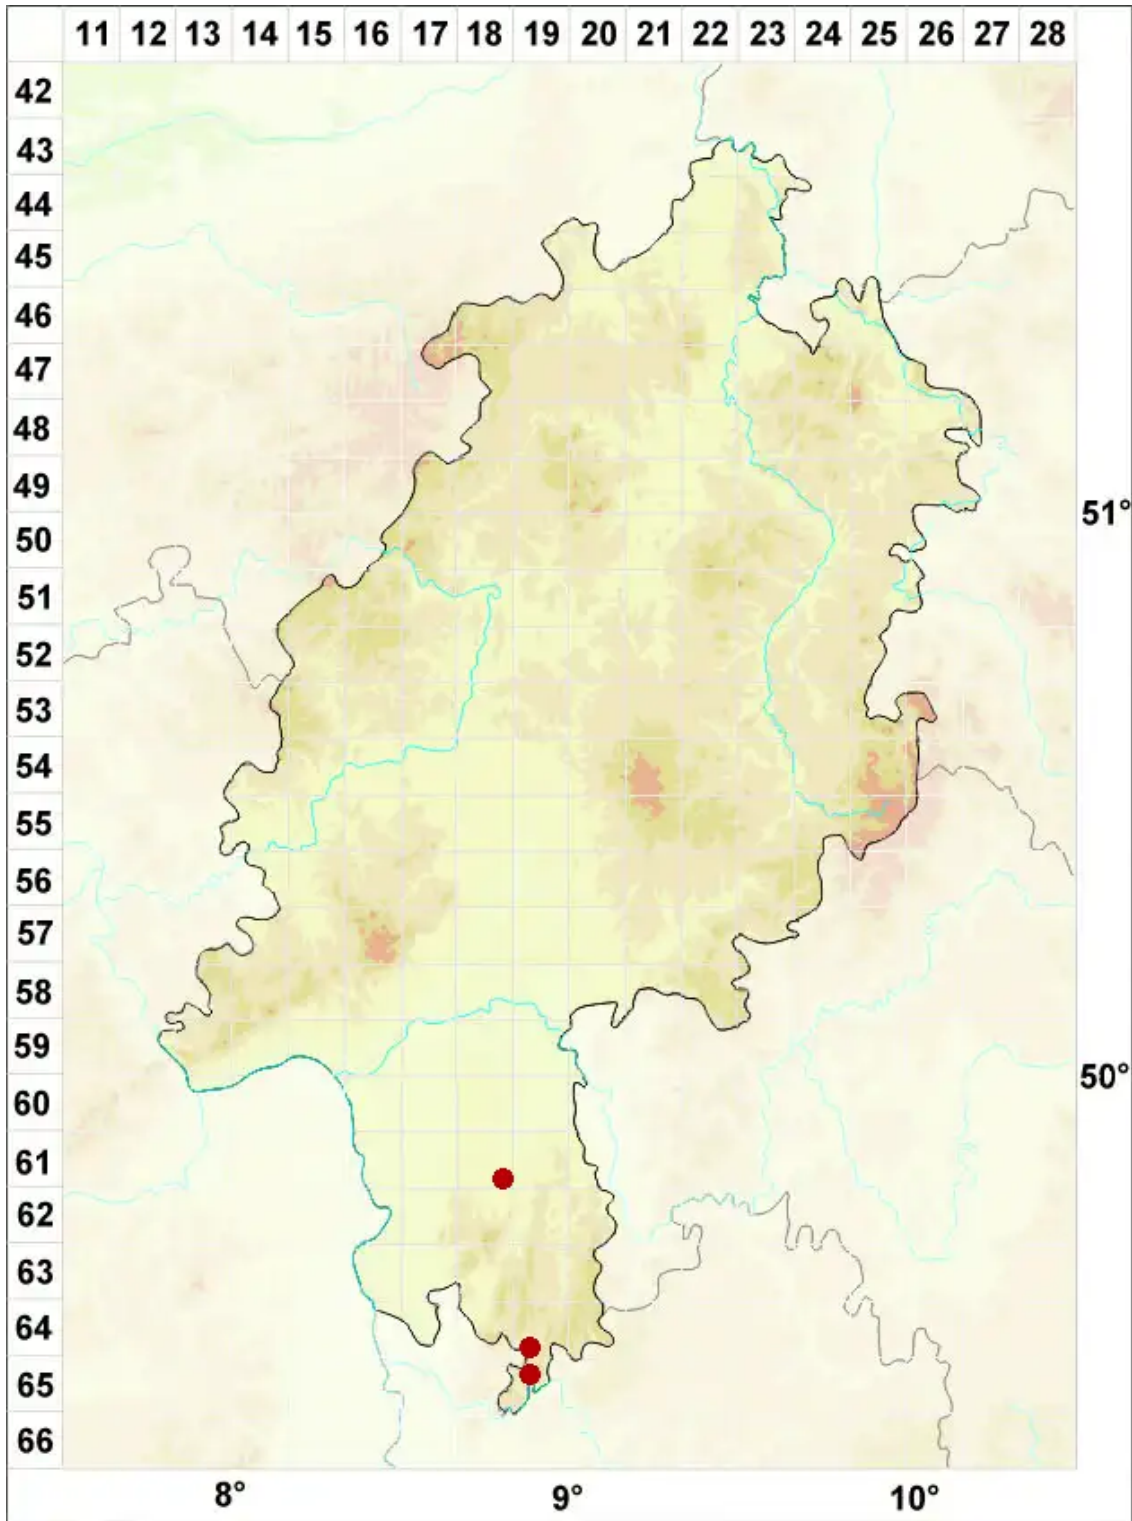

# Caloplaca crenularia (With.) J. R. Laundon

Gekerbter Schönfleck

Legende:

**Symbole:**

Ausgefülltes Symbol:  
Zeitraum von 1980 bis heute (Aktuelle Angabe)

Leeres Symbol:  
Zeitraum vor 1980 (Altangabe)

Quadrat: Herbarbeleg