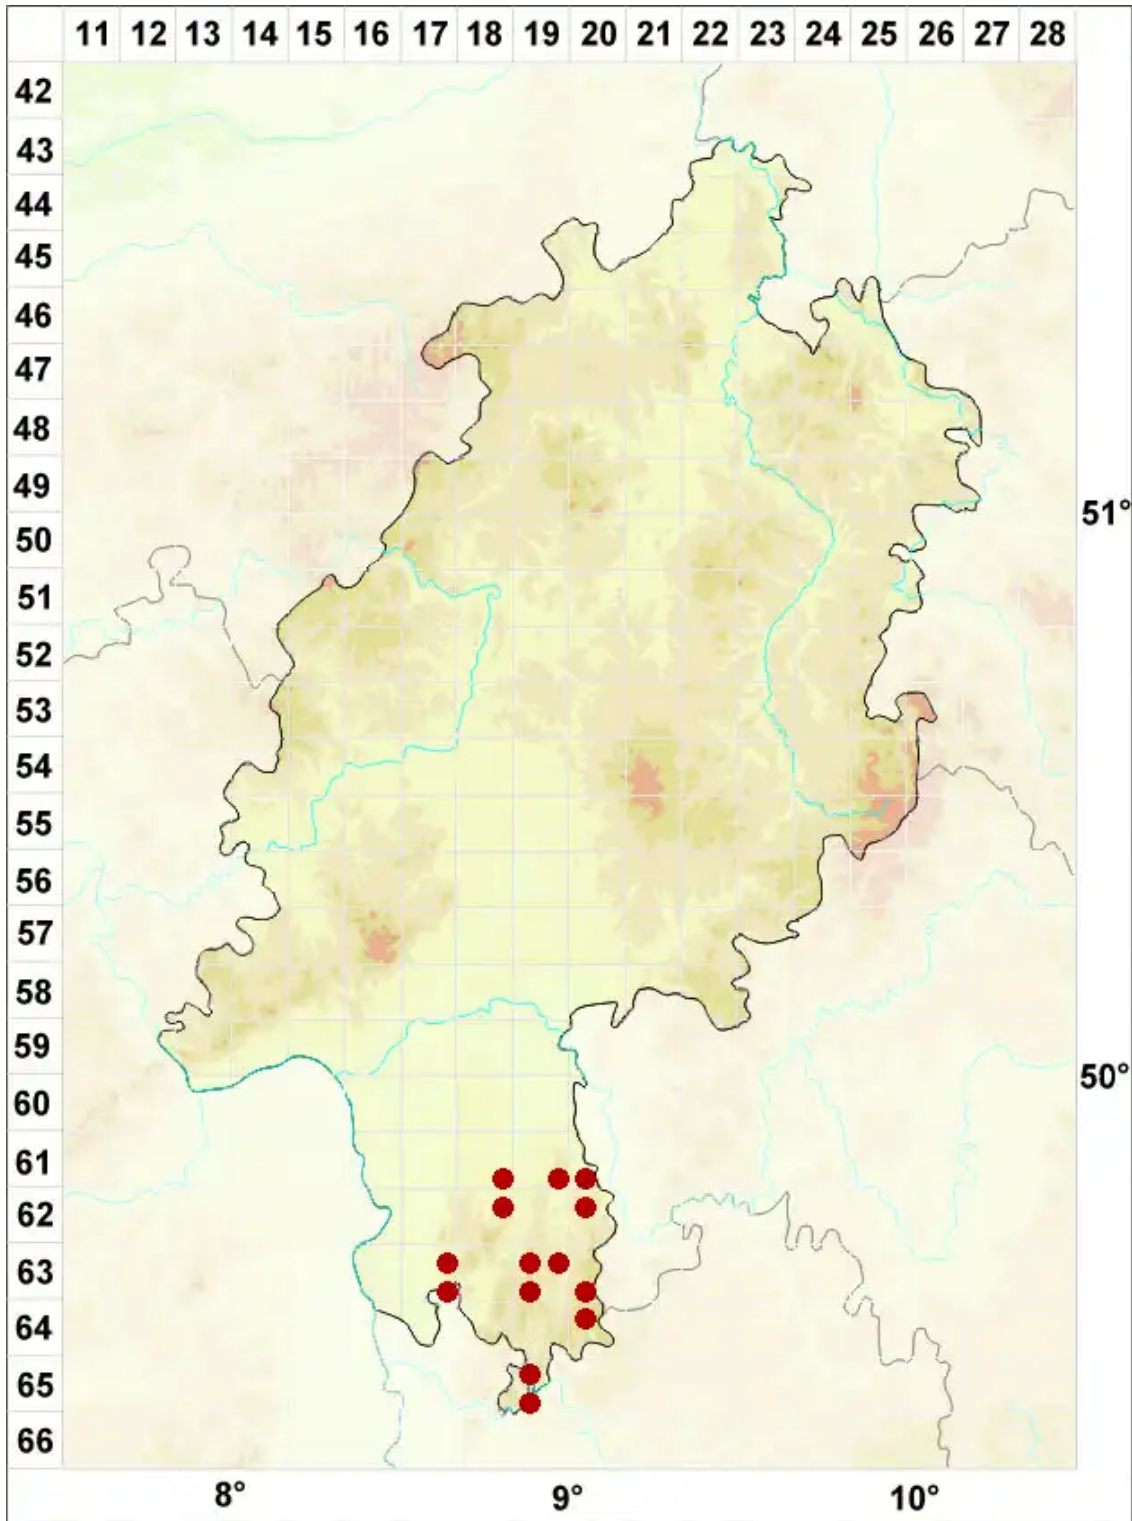

Caloplaca flavescens (Huds.) J. R. Laundon

Hepps Schönfleck

Legende:

Symbole:

Ausgefülltes Symbol:
Zeitraum von 1980 bis heute (Aktuelle Angabe)

Leeres Symbol:
Zeitraum vor 1980 (Altangabe)

Quadrat: Herbarbeleg