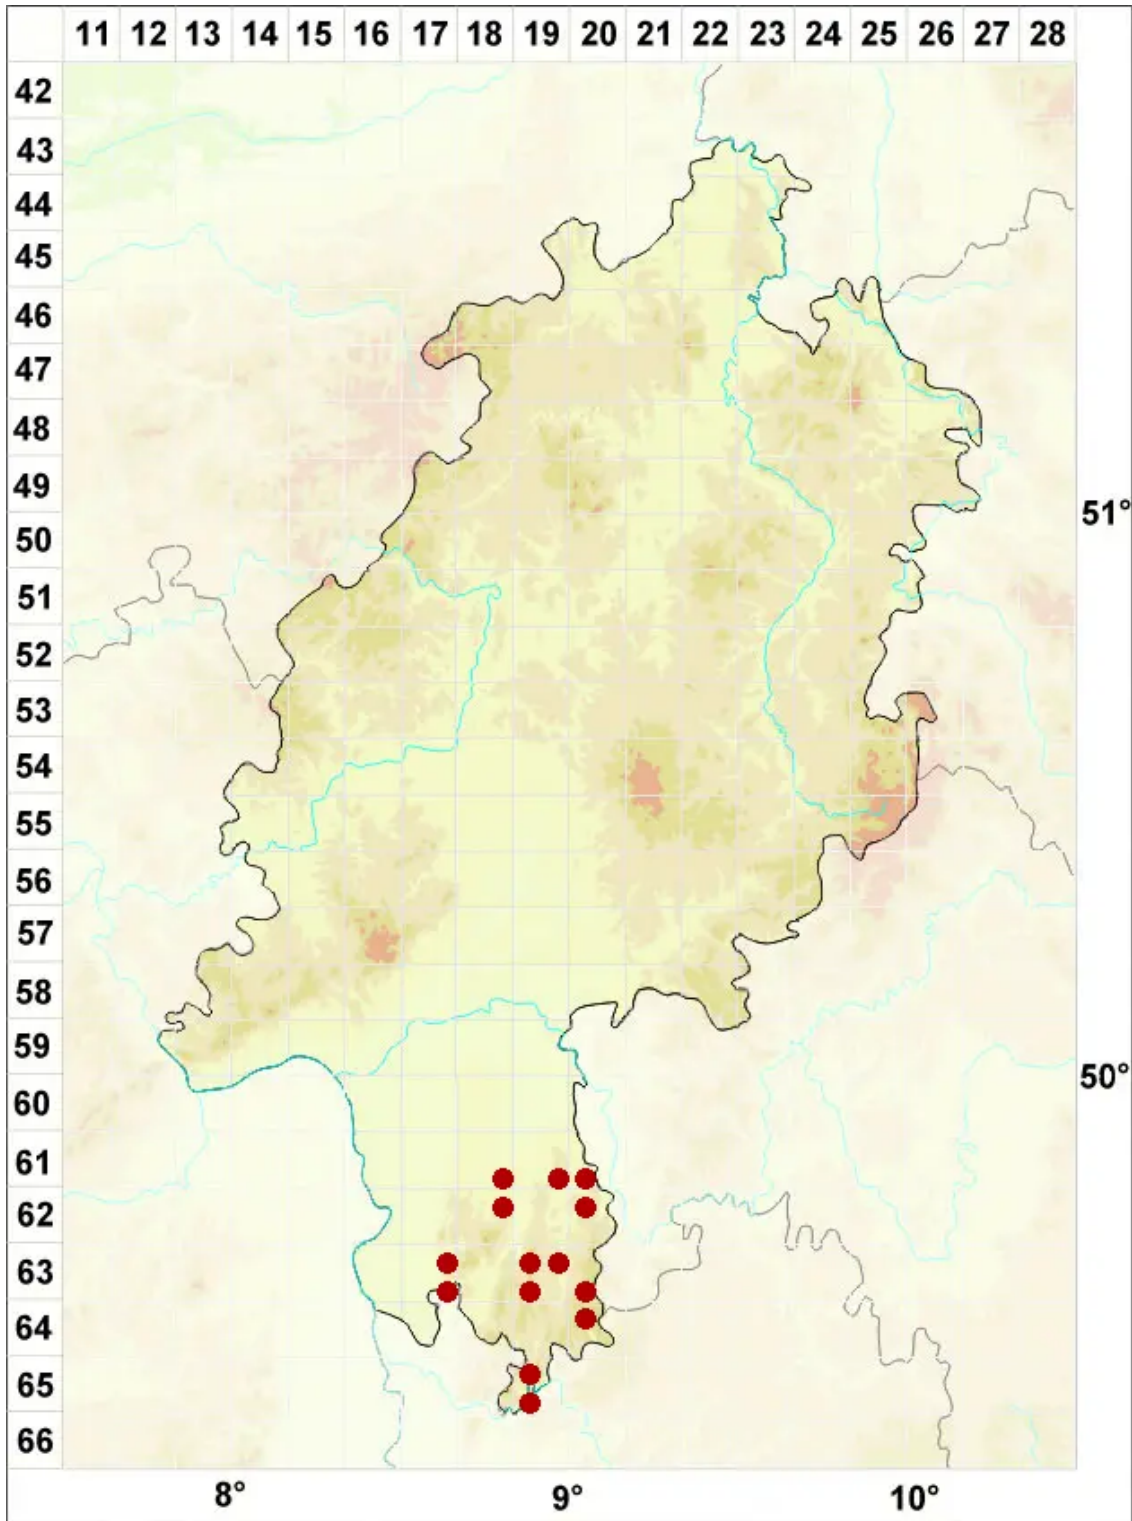

Caloplaca flavescens (Huds.) J. R. Laundon

Hepps Schönfleck

Legende:

Symbole:

Ausgefülltes Symbol:
Zeitraum von 1980 bis heute (Aktuelle Angabe)

Leeres Symbol:
Zeitraum vor 1980 (Altangabe)

Quadrat: Herbarbeleg