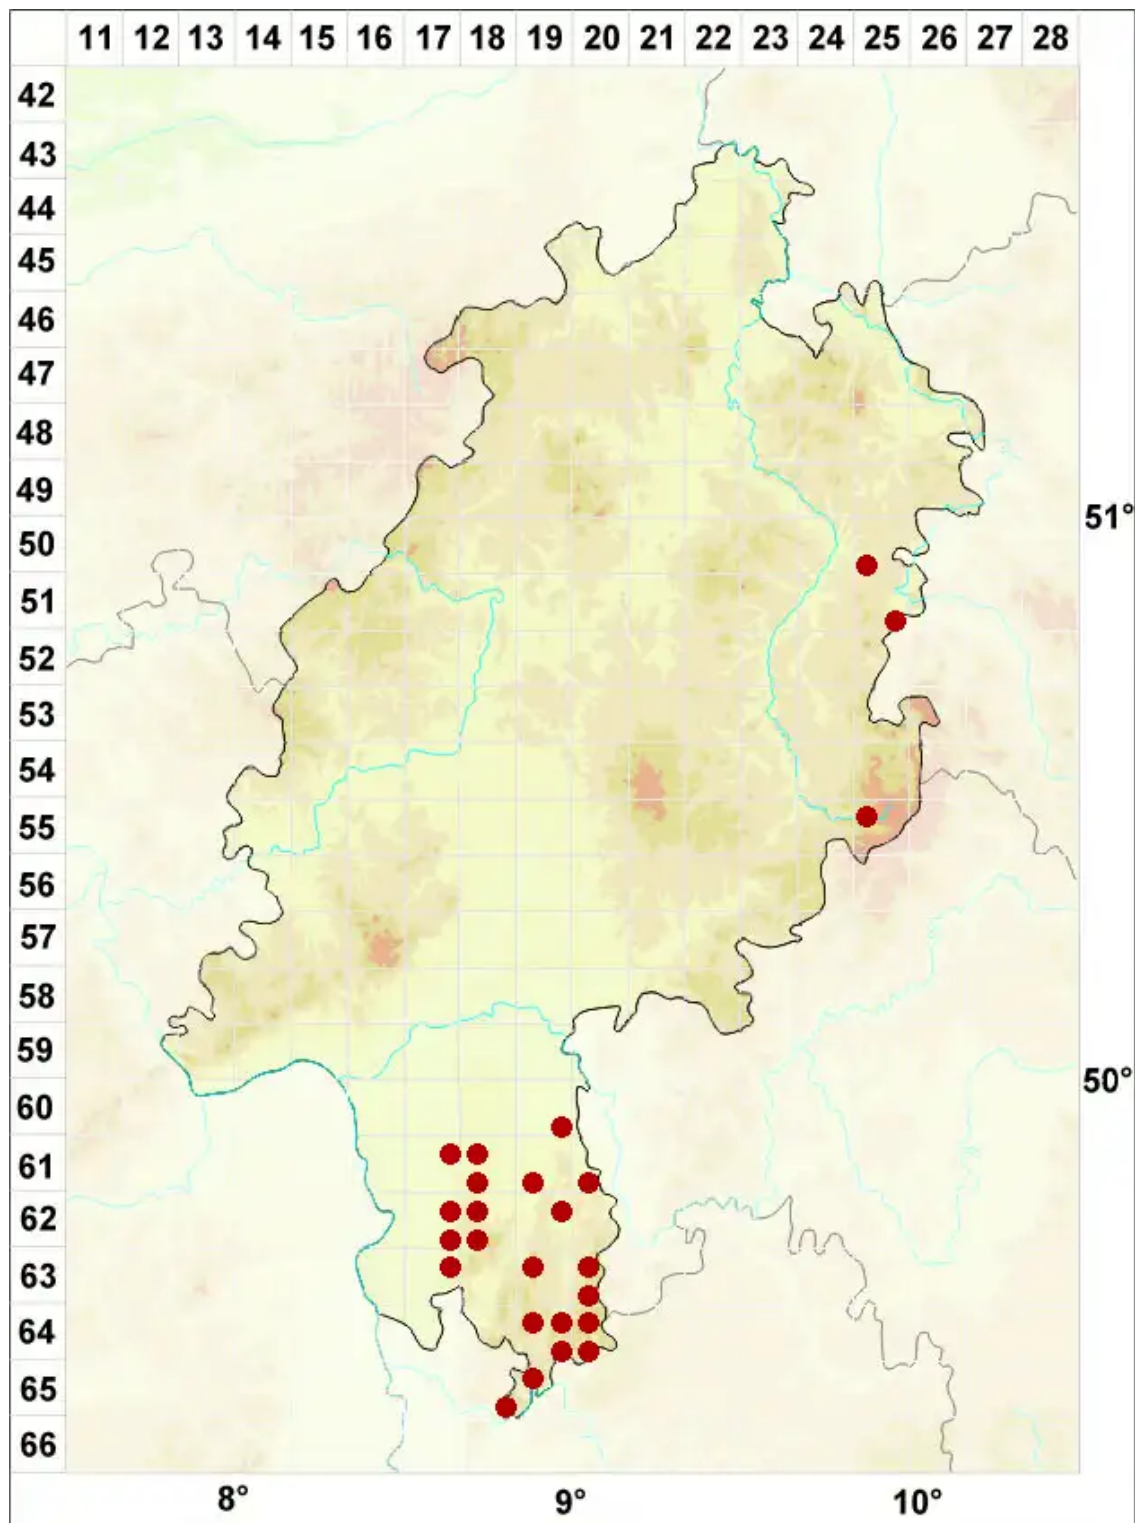

Caloplaca flavocitrina (Nyl.) H. Olivier

Zitrongelber Schönfleck

Legende:

Symbole:

Ausgefülltes Symbol:
Zeitraum von 1980 bis heute (Aktuelle Angabe)

Leeres Symbol:
Zeitraum vor 1980 (Altangabe)

Quadrat: Herbarbeleg