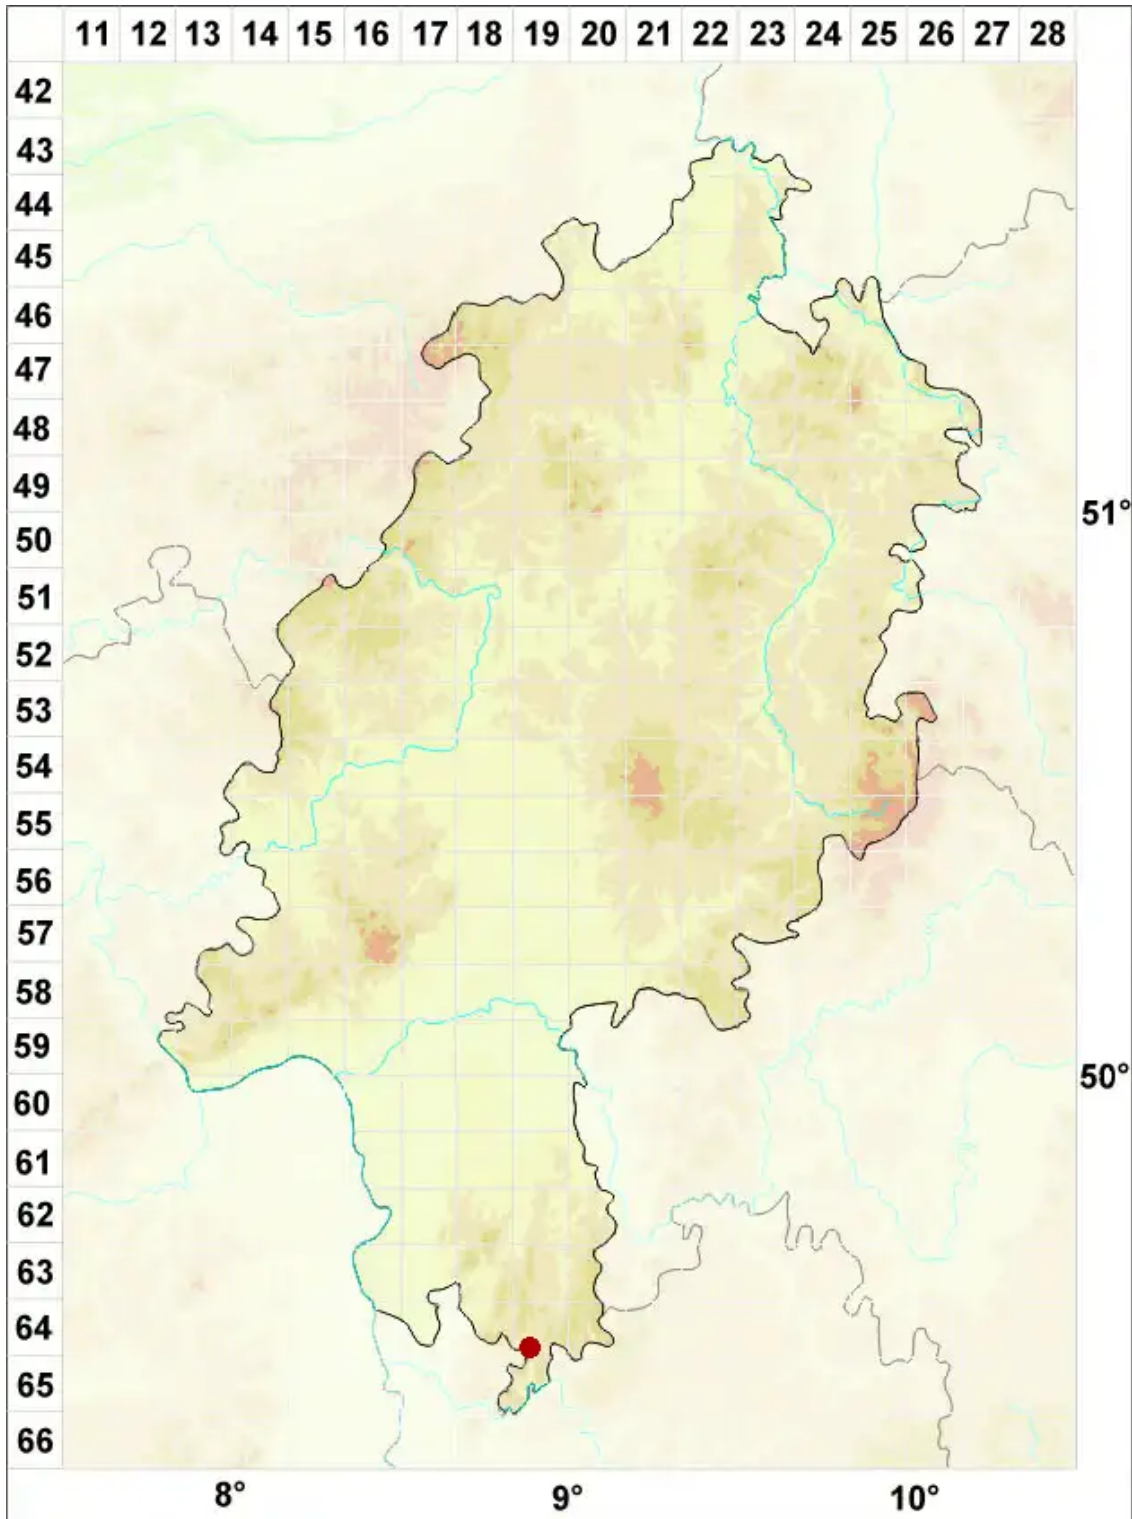

Caloplaca flavovirescens (Wulfen) Dalla Torre & Sarnth.

Gelbgrüner Schönfleck

Legende:

Symbole:

Ausgefülltes Symbol:
Zeitraum von 1980 bis heute (Aktuelle Angabe)

Leeres Symbol:
Zeitraum vor 1980 (Altangabe)

Quadrat: Herbarbeleg