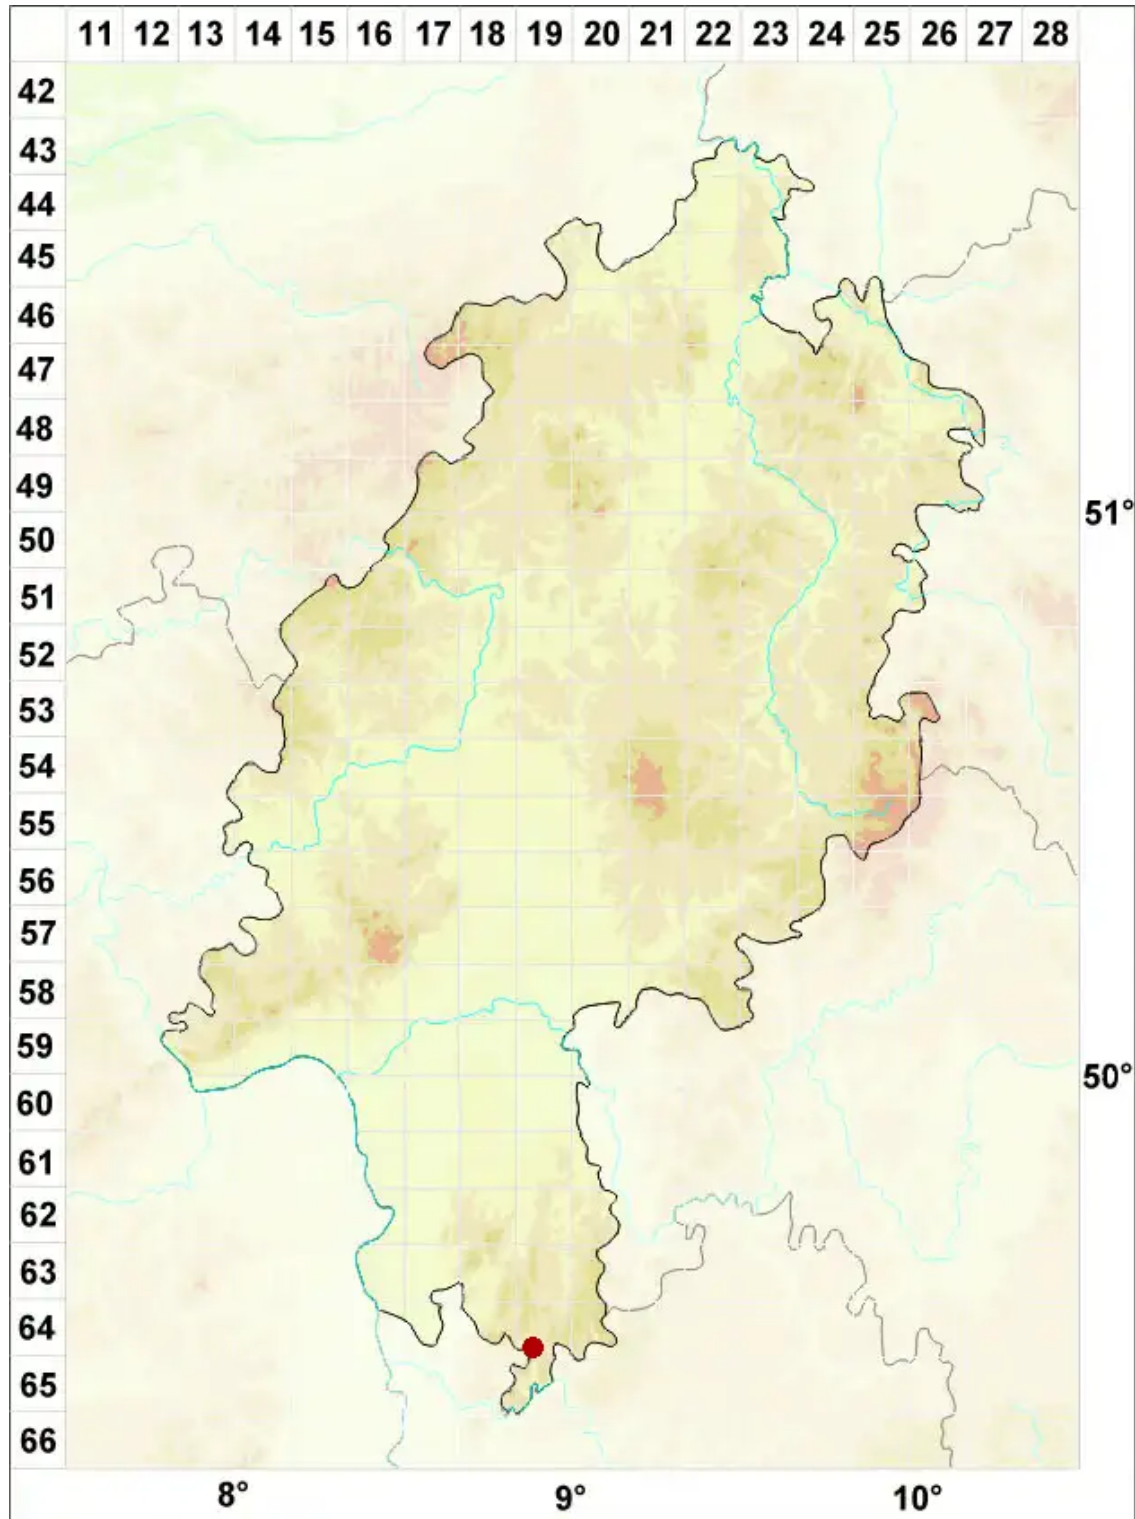

Caloplaca flavovirescens (Wulfen) Dalla Torre & Sarnth.

Gelbgrüner Schönfleck

Legende:

Symbole:

Ausgefülltes Symbol:
Zeitraum von 1980 bis heute (Aktuelle Angabe)

Leeres Symbol:
Zeitraum vor 1980 (Altangabe)

Quadrat: Herbarbeleg