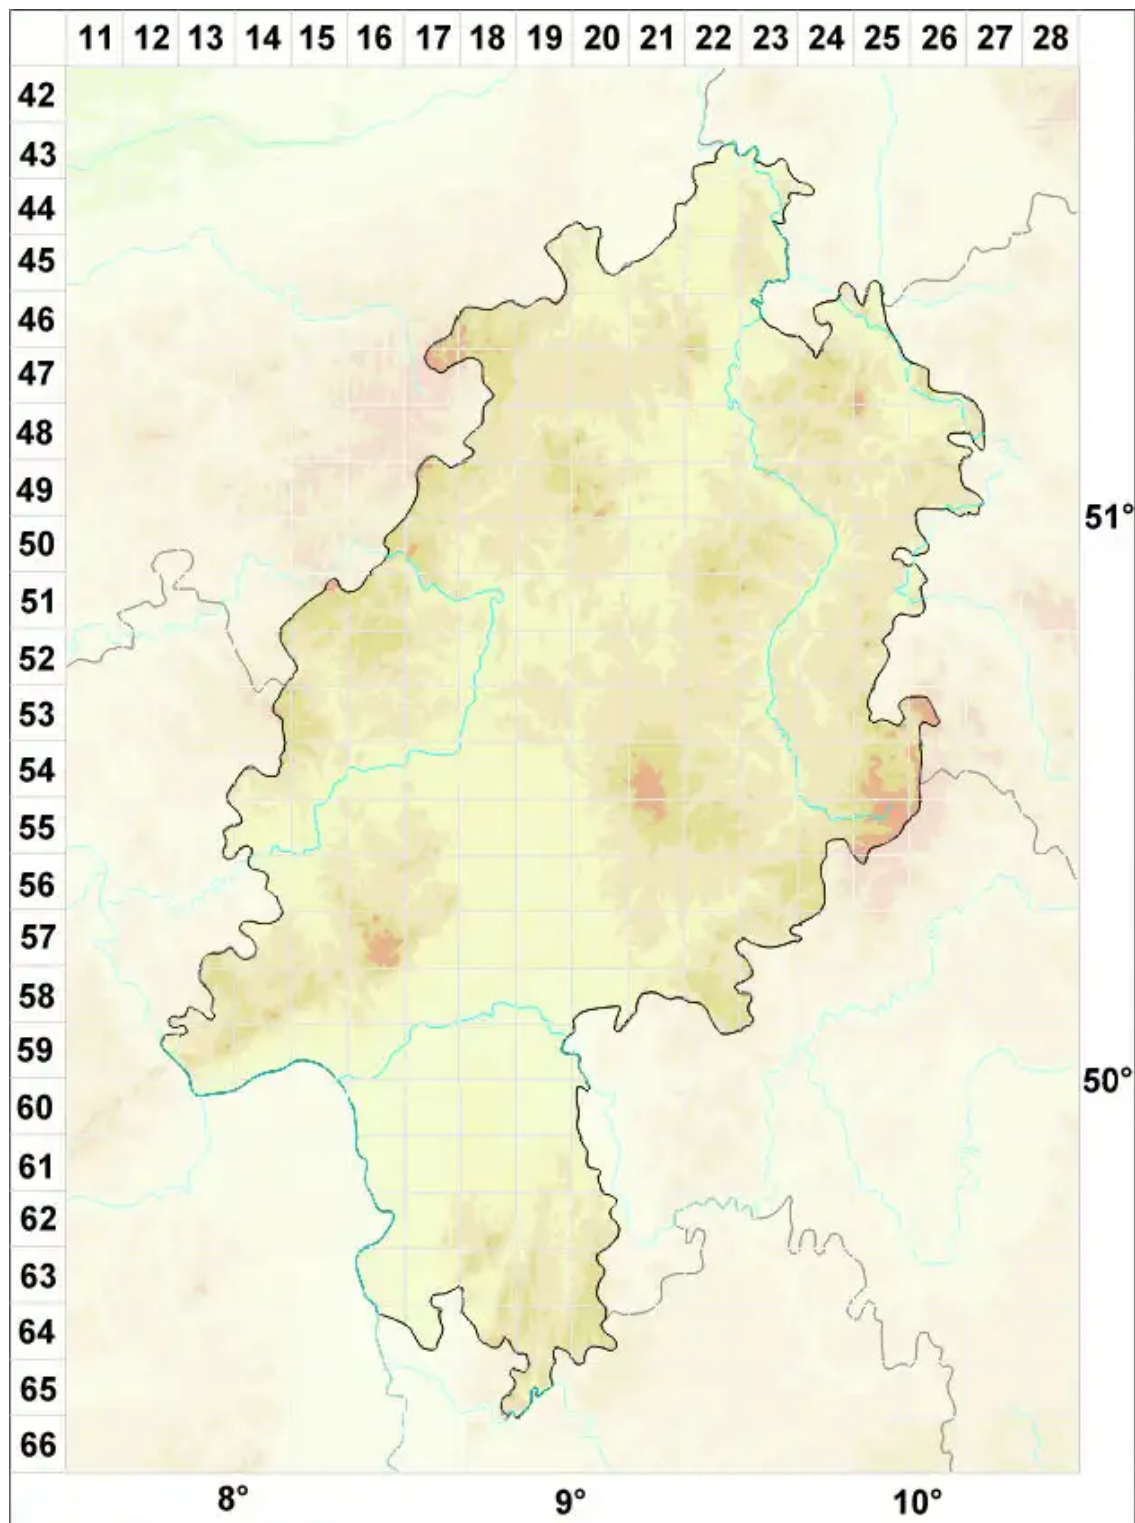

Caloplaca furfuracea H. Magn.

Kleiiger Schönfleck

Legende:

Symbole:

Ausgefülltes Symbol:
Zeitraum von 1980 bis heute (Aktuelle Angabe)

Leeres Symbol:
Zeitraum vor 1980 (Altangabe)

Quadrat: Herbarbeleg