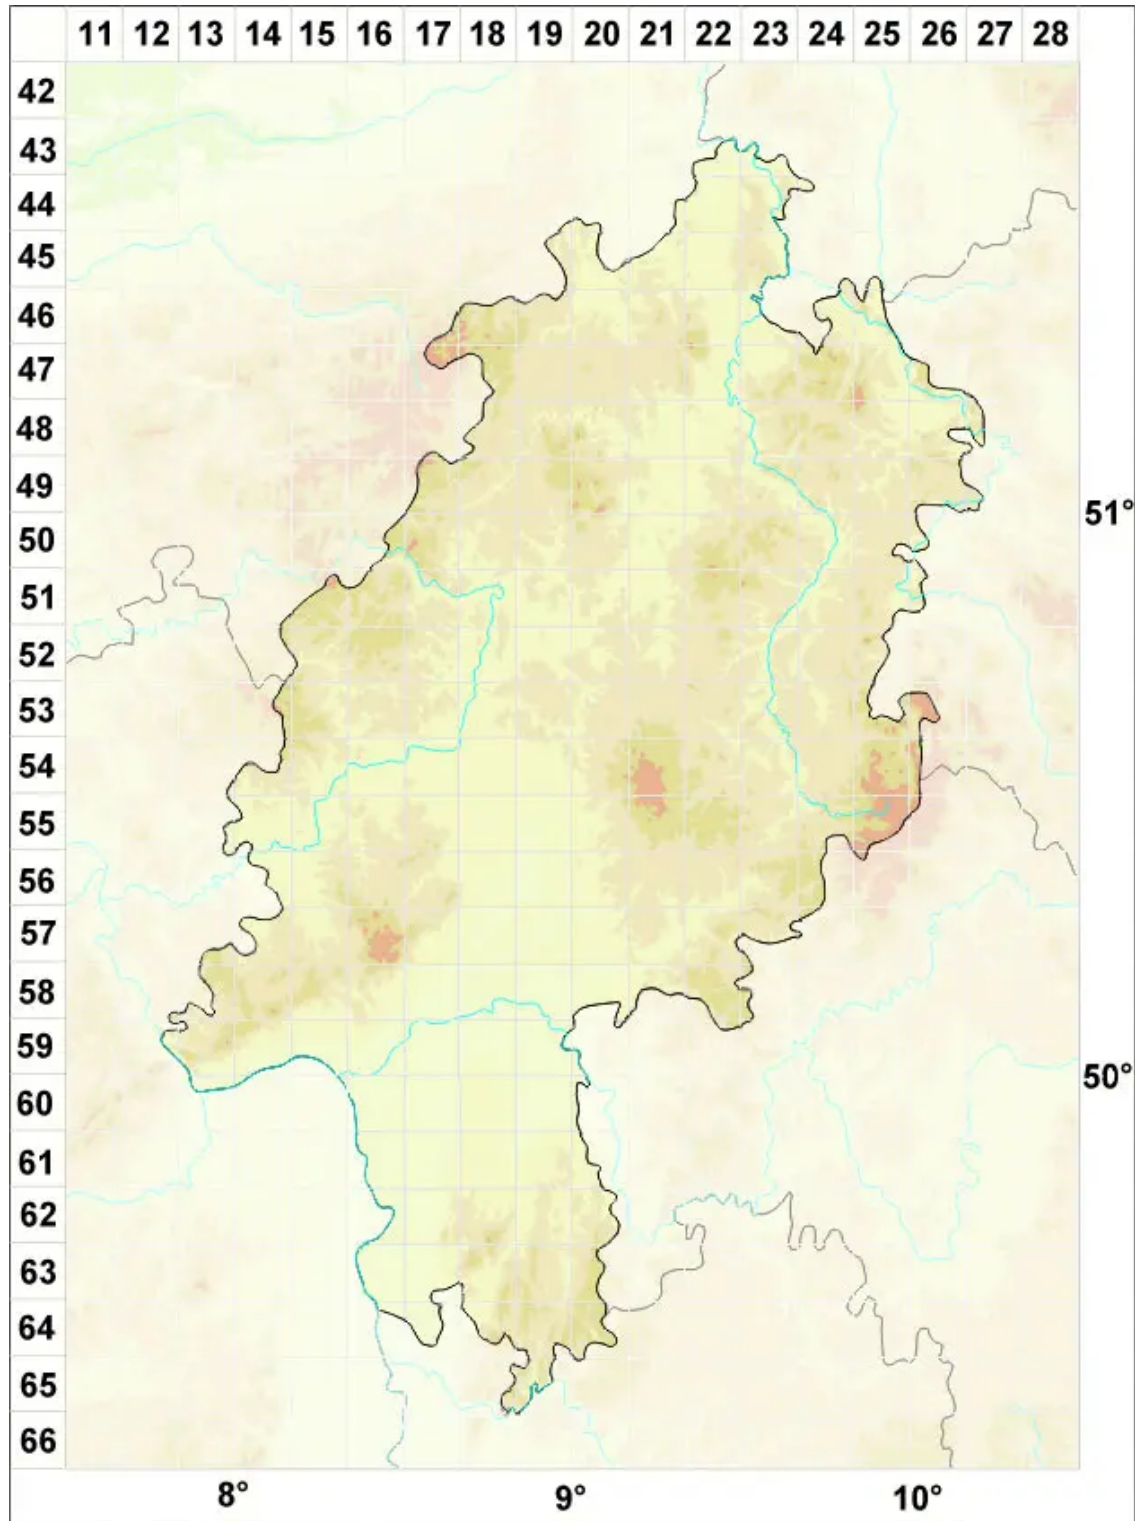

Caloplaca furfuracea H. Magn.

Kleiiiger Schönfleck

Legende:

Symbole:

Ausgefülltes Symbol:
Zeitraum von 1980 bis heute (Aktuelle Angabe)

Leeres Symbol:
Zeitraum vor 1980 (Altangabe)

Quadrat: Herbarbeleg