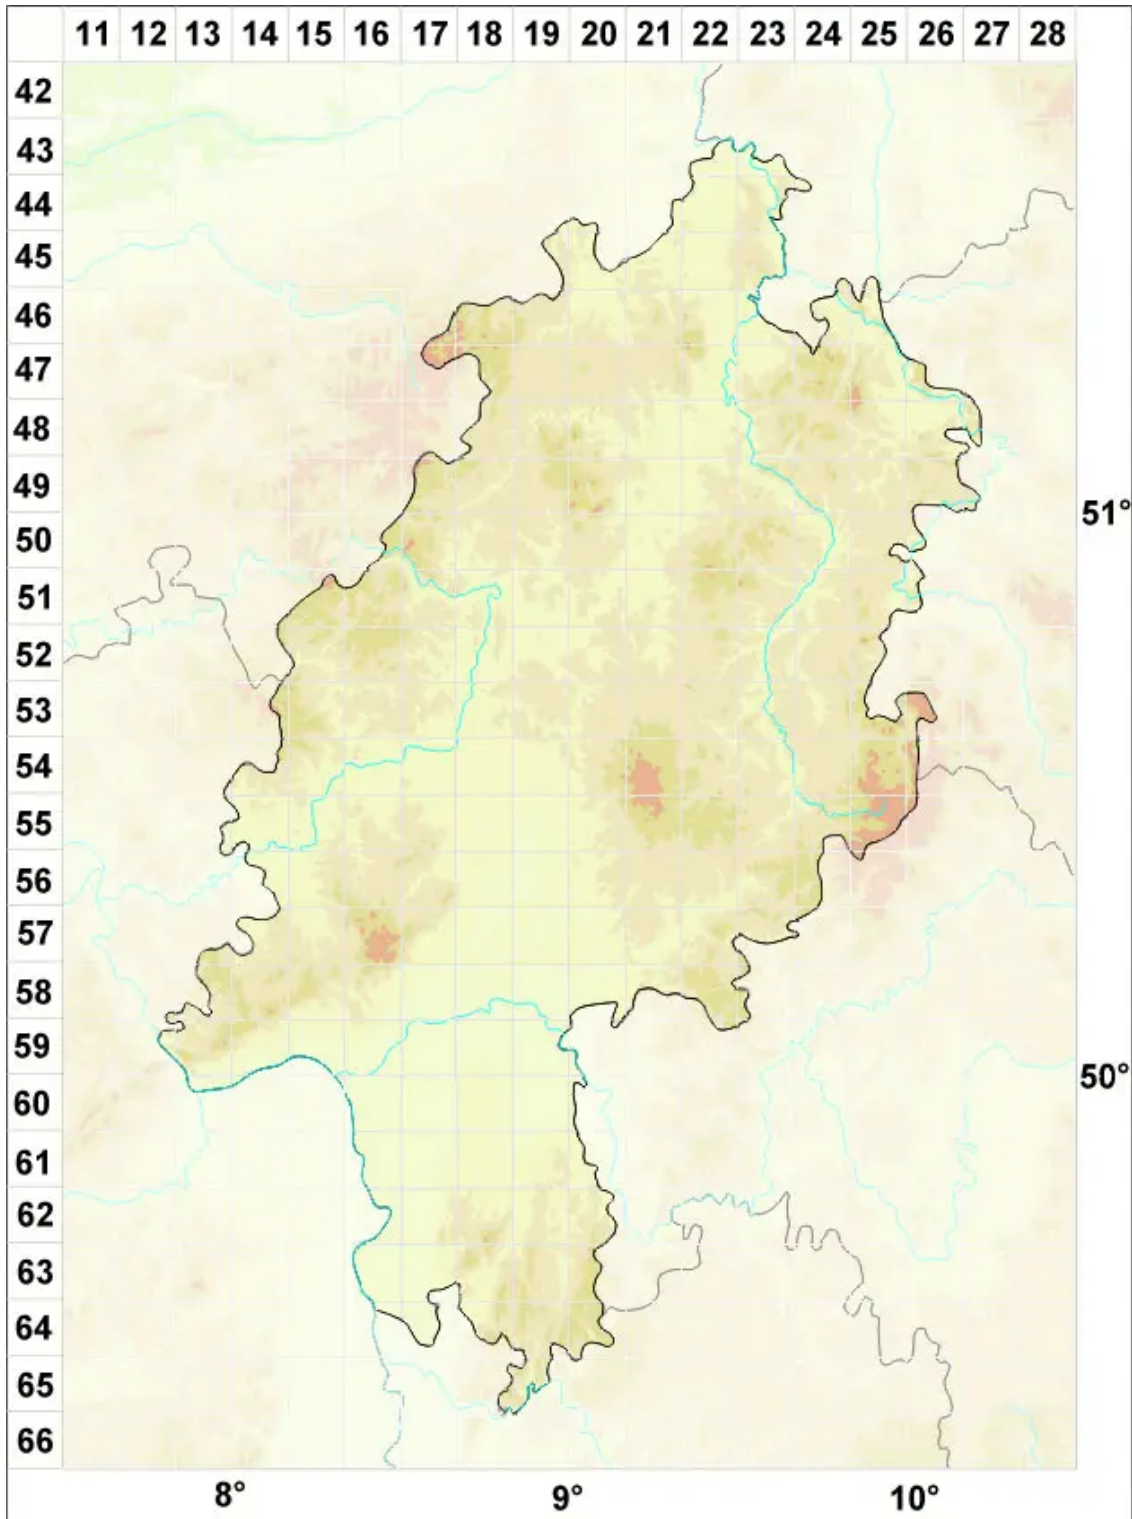

Caloplaca germanica H. Magn.

Deutscher Schönfleck

Legende:

Symbole:

Ausgefülltes Symbol:
Zeitraum von 1980 bis heute (Aktuelle Angabe)

Leeres Symbol:
Zeitraum vor 1980 (Altangabe)

Quadrat: Herbarbeleg