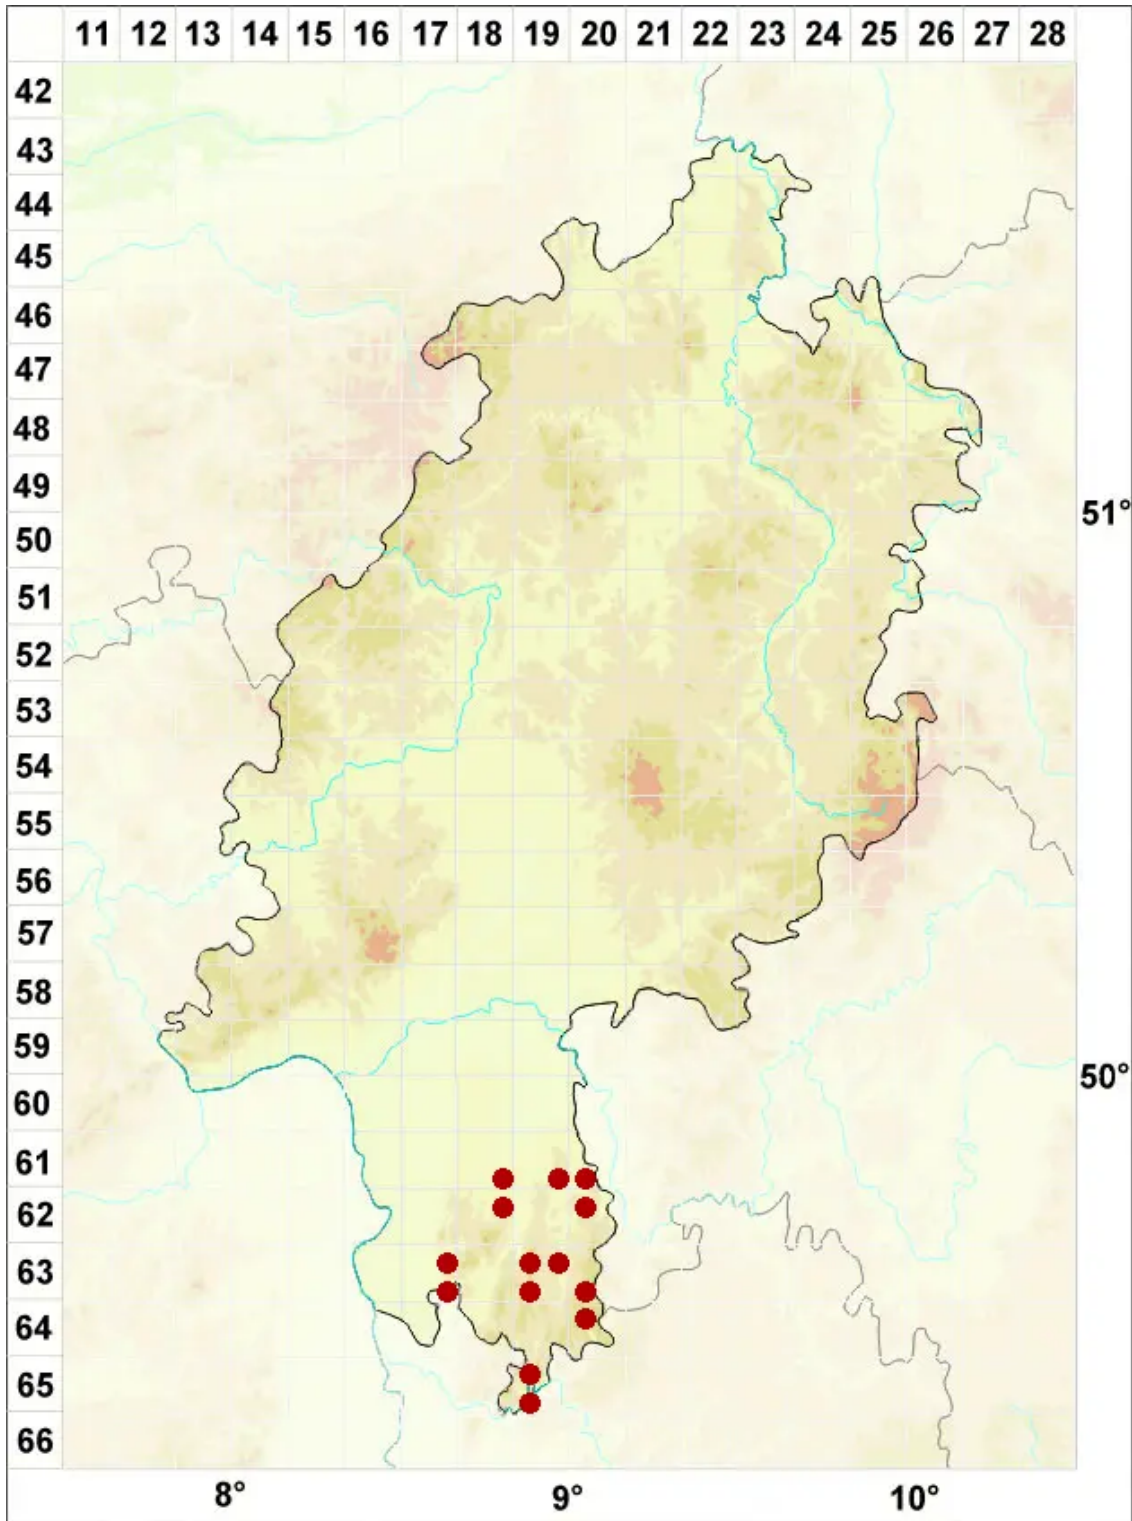

# Caloplaca flavescens (Huds.) J. R. Laundon

Hepps Schönfleck

Legende:

**Symbole:**

Ausgefülltes Symbol:  
Zeitraum von 1980 bis heute (Aktuelle Angabe)

Leeres Symbol:  
Zeitraum vor 1980 (Altangabe)

Quadrat: Herbarbeleg