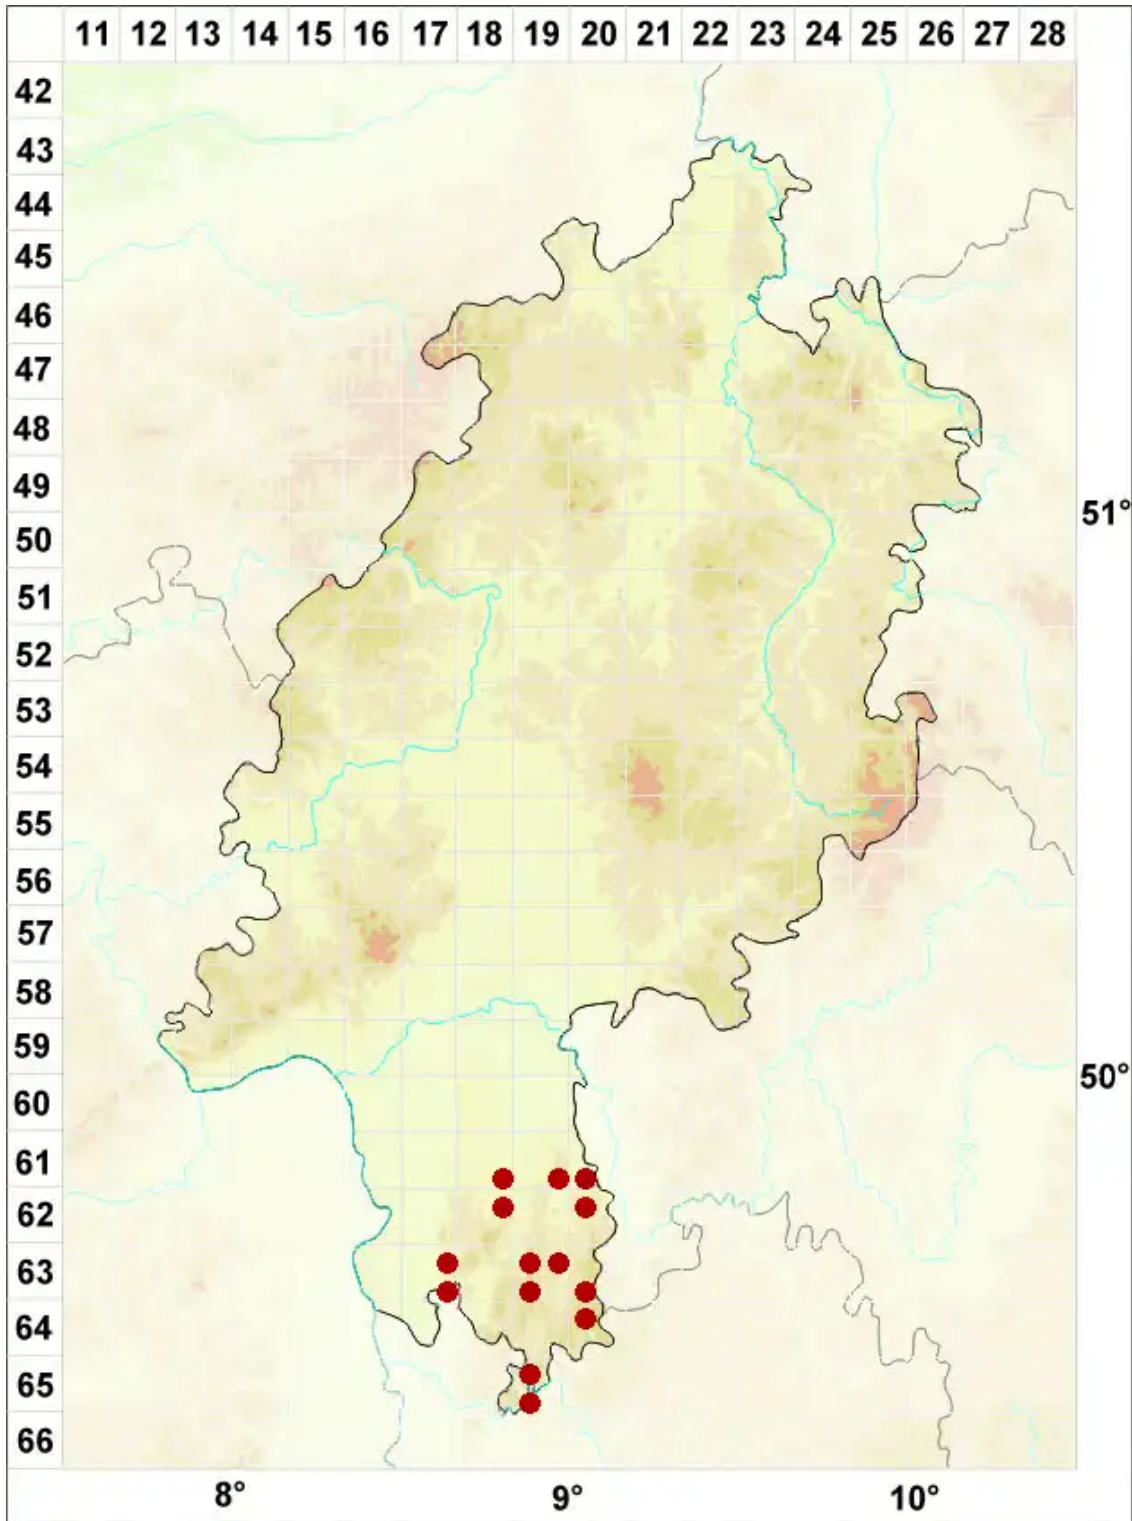

# Caloplaca flavescens (Huds.) J. R. Laundon

Hepps Schönfleck

Legende:

**Symbole:**

Ausgefülltes Symbol:  
Zeitraum von 1980 bis heute (Aktuelle Angabe)

Leeres Symbol:  
Zeitraum vor 1980 (Altangabe)

Quadrat: Herbarbeleg