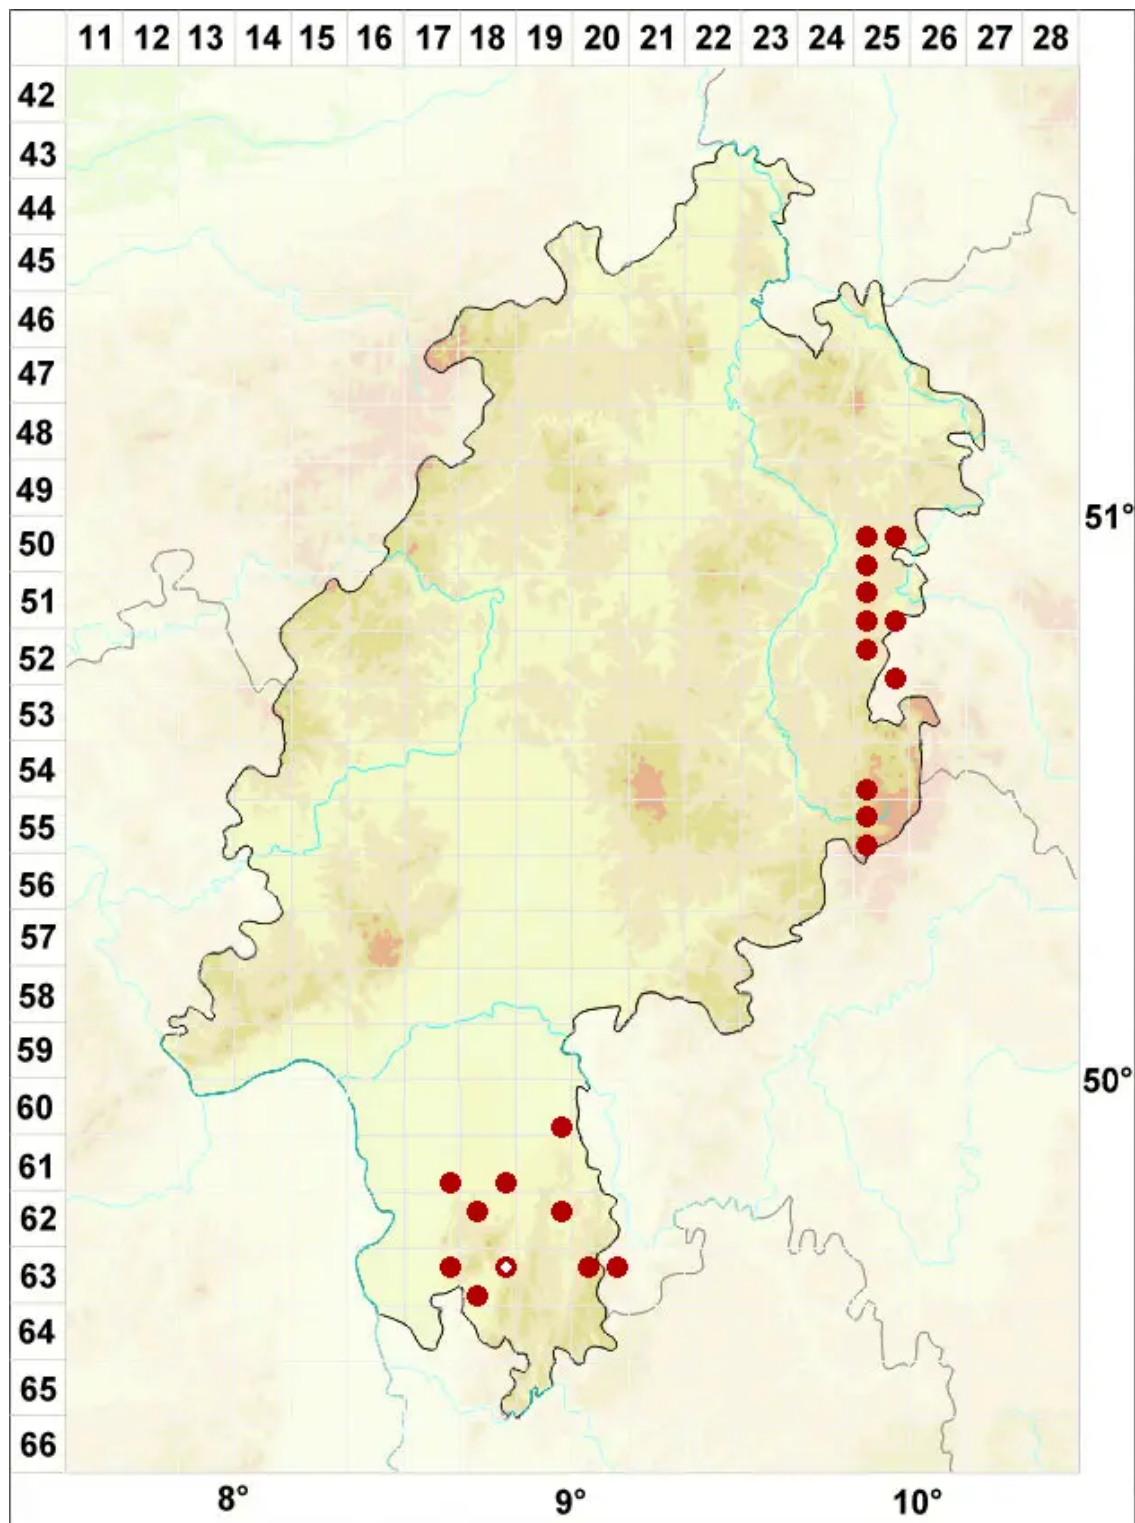

# Caloplaca holocarpa (Hoffm.) A. E. Wade

Legende:

**Symbole:**

Ausgefülltes Symbol:  
Zeitraum von 1980 bis heute (Aktuelle Angabe)

Leeres Symbol:  
Zeitraum vor 1980 (Altangabe)

Quadrat: Herbarbeleg