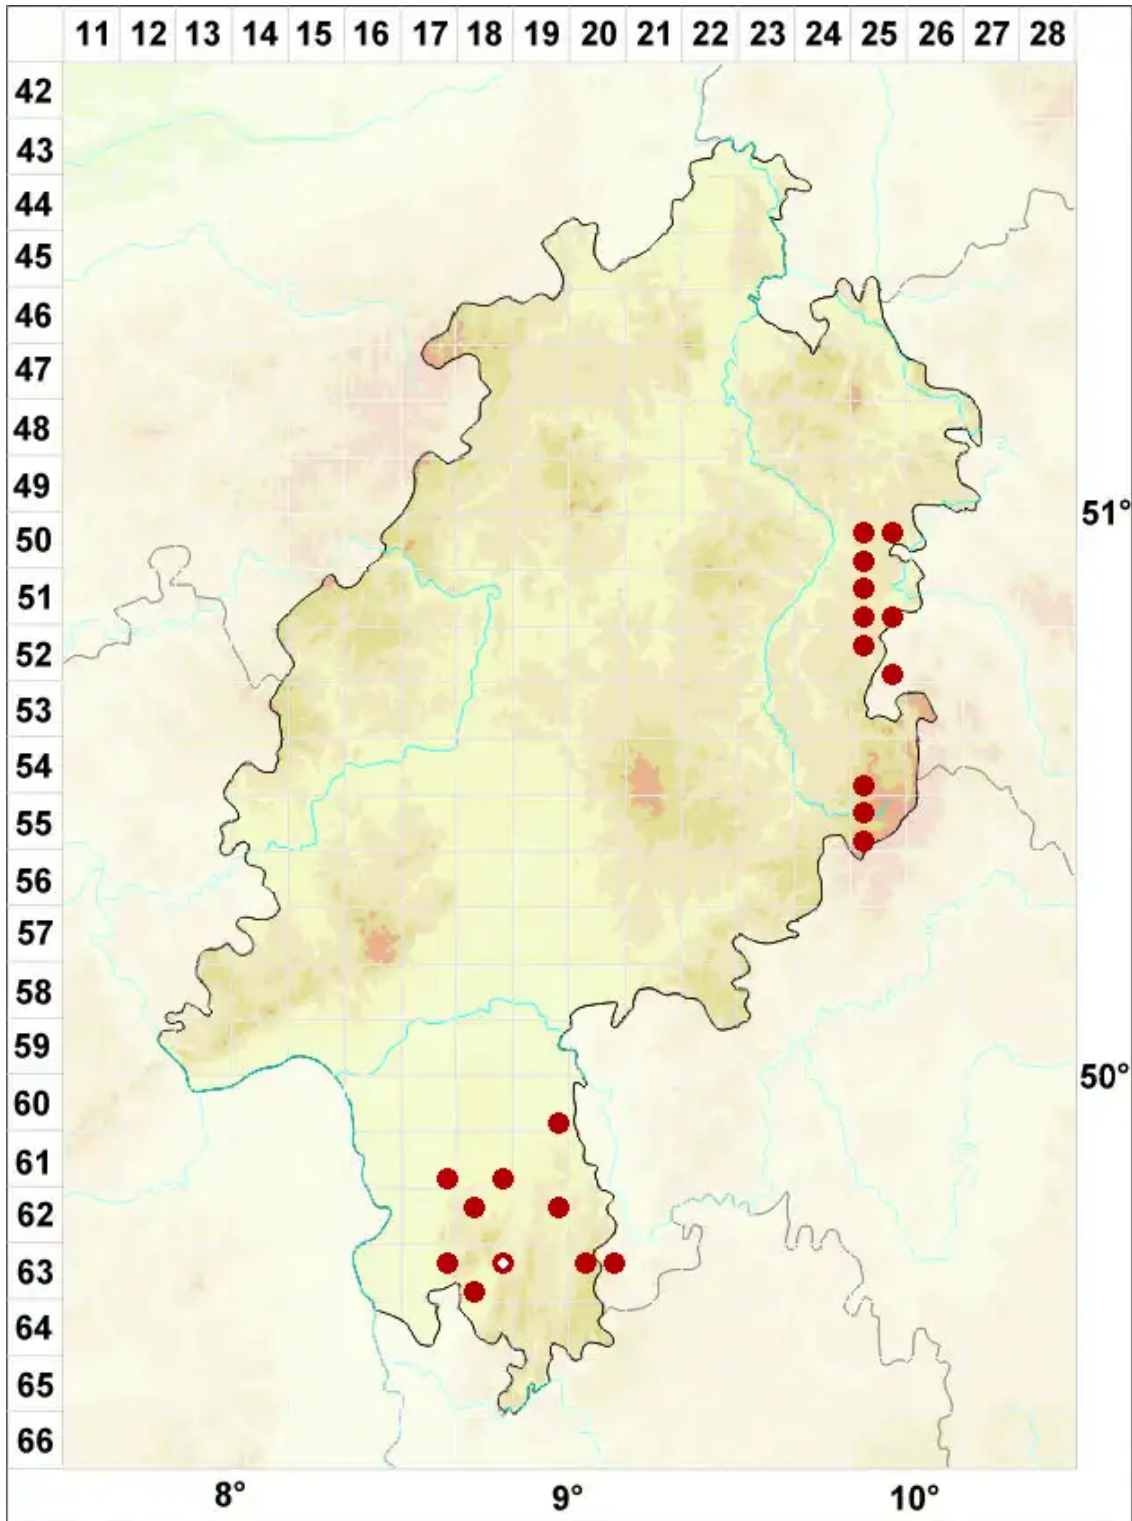

# Caloplaca holocarpa (Hoffm.) A. E. Wade

Legende:

- Symbole:**
- Ausgefülltes Symbol:  
Zeitraum von 1980 bis heute (Aktuelle Angabe)
  - Leeres Symbol:  
Zeitraum vor 1980 (Altangabe)
  - Quadrat: Herbarbeleg