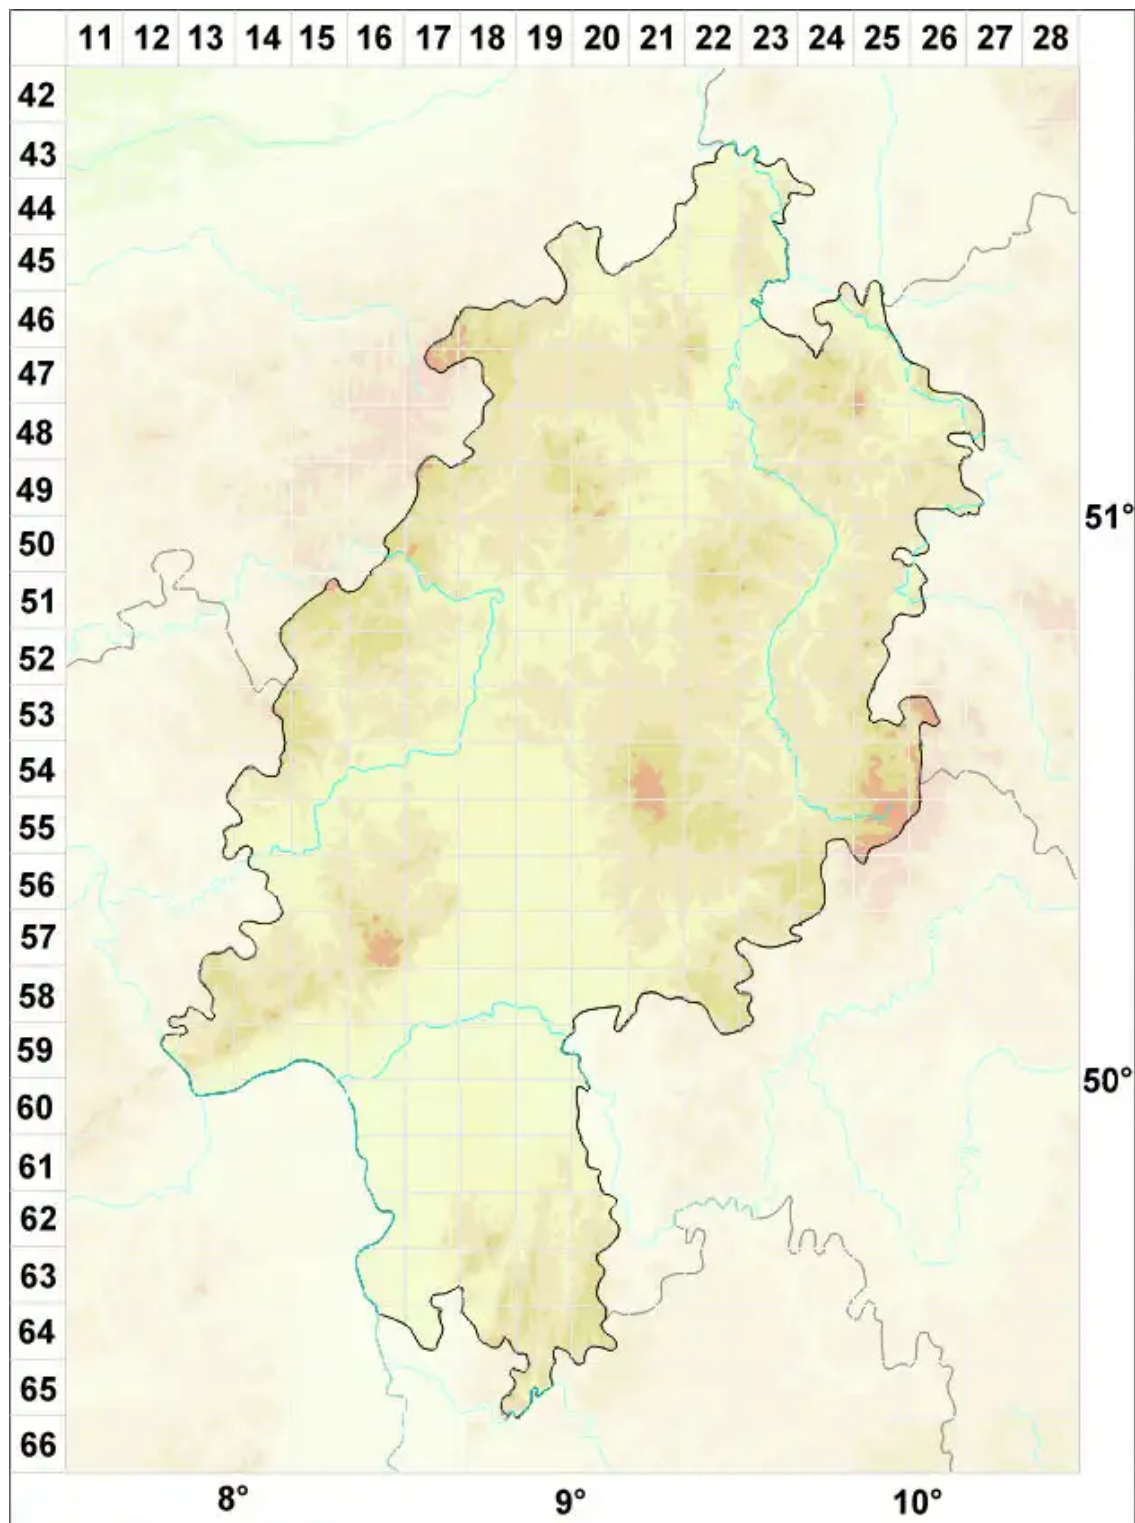

# Caloplaca limonia Nimis & Poelt

Limonen-Schönfleck

Legende:

**Symbole:**

Ausgefülltes Symbol:  
Zeitraum von 1980 bis heute (Aktuelle Angabe)

Leeres Symbol:  
Zeitraum vor 1980 (Altangabe)

Quadrat: Herbarbeleg