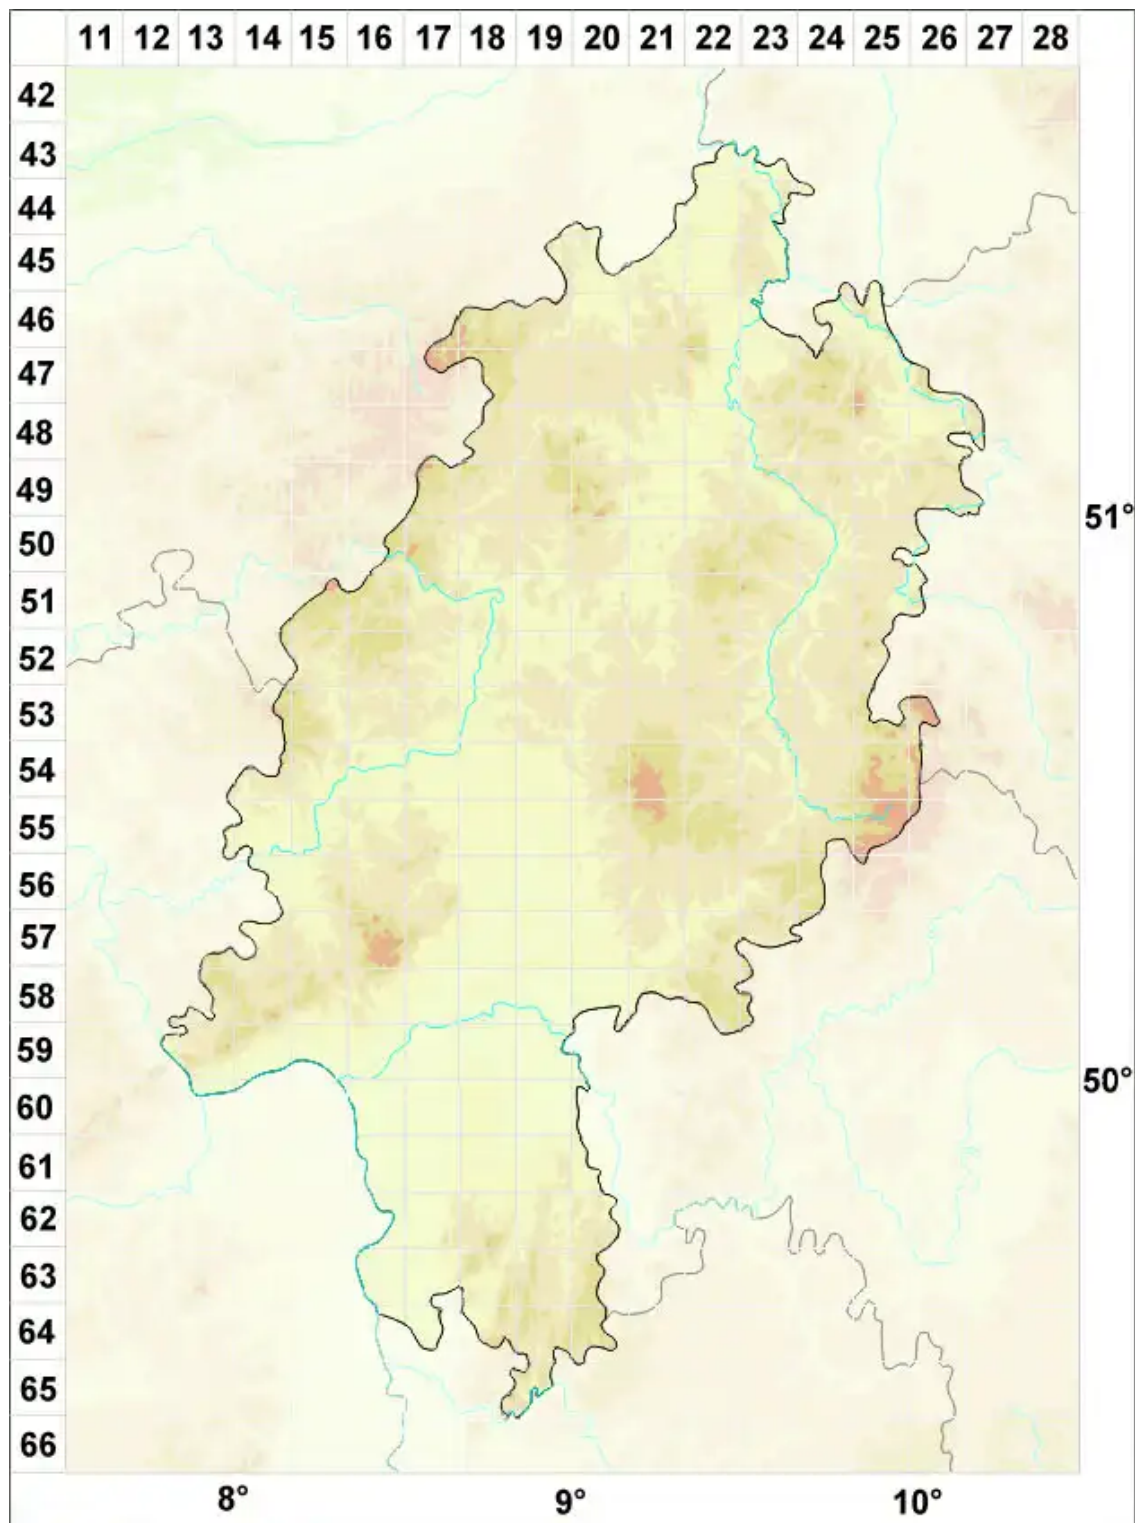

Caloplaca lobulata (Flörke) Hellb.

Gelappter Schönfleck

Legende:

Symbole:

Ausgefülltes Symbol:
Zeitraum von 1980 bis heute (Aktuelle Angabe)

Leeres Symbol:
Zeitraum vor 1980 (Altangabe)

Quadrat: Herbarbeleg