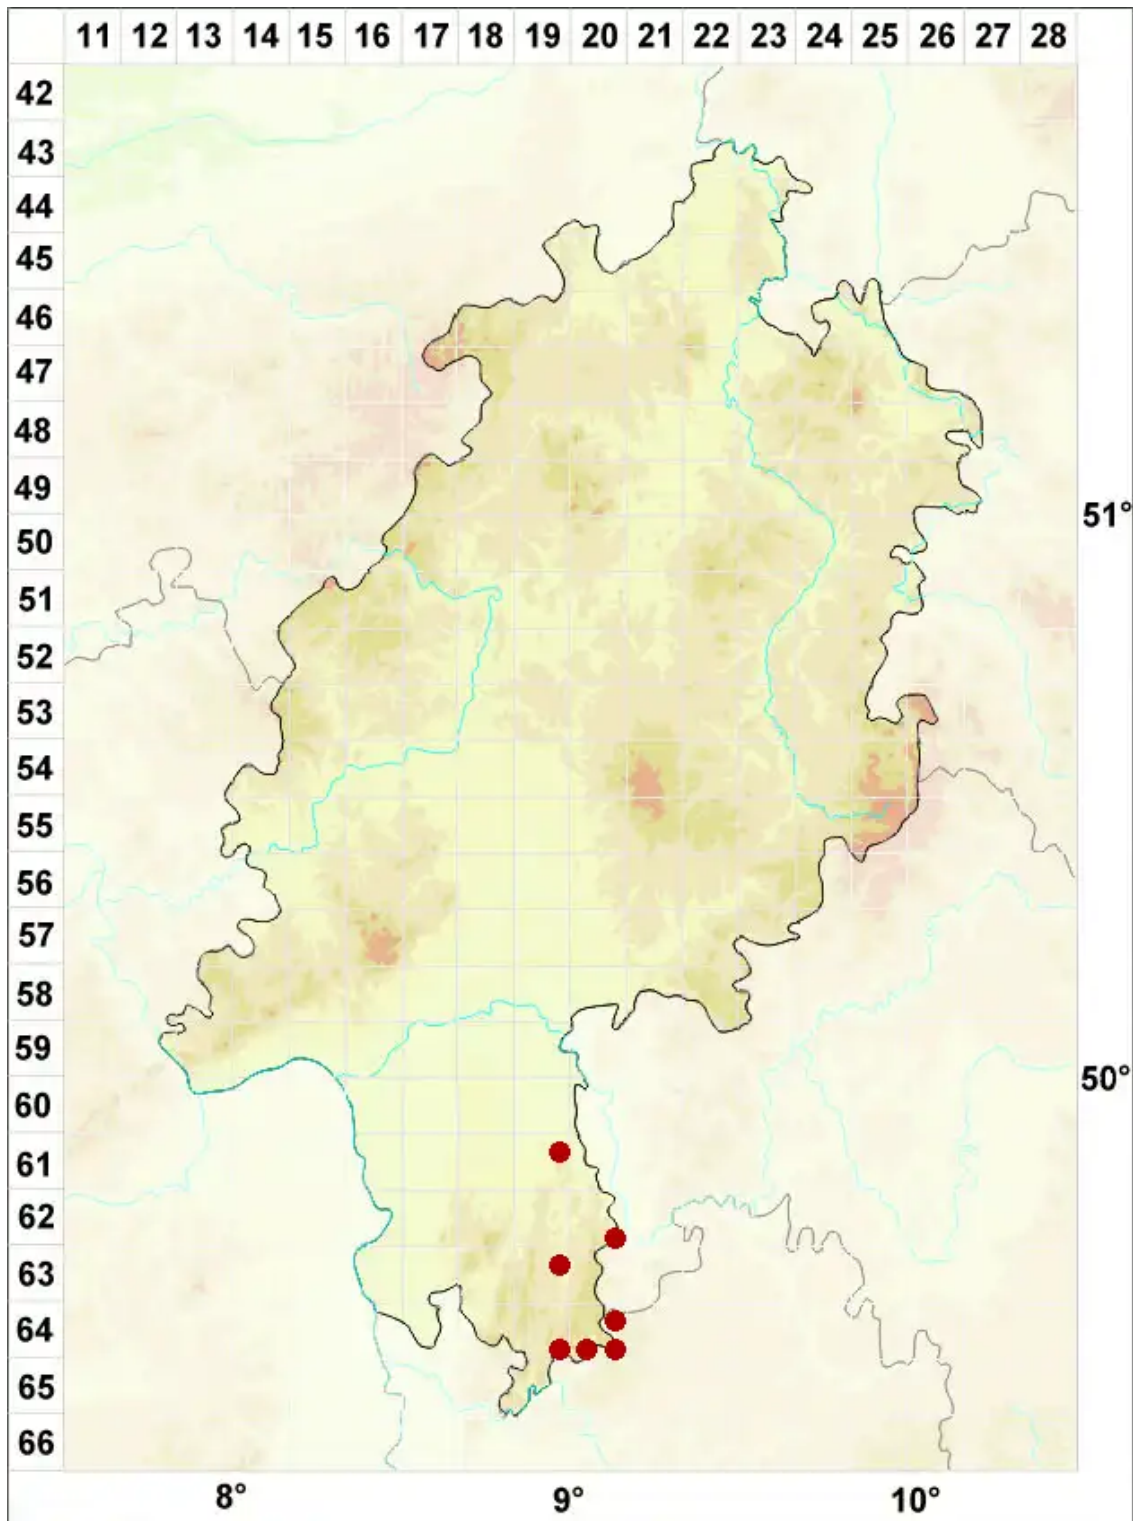

Caloplaca lucifuga G. Thor

Lichtscheuer Schönfleck

Legende:

Symbole:

Ausgefülltes Symbol:
Zeitraum von 1980 bis heute (Aktuelle Angabe)

Leeres Symbol:
Zeitraum vor 1980 (Altangabe)

Quadrat: Herbarbeleg