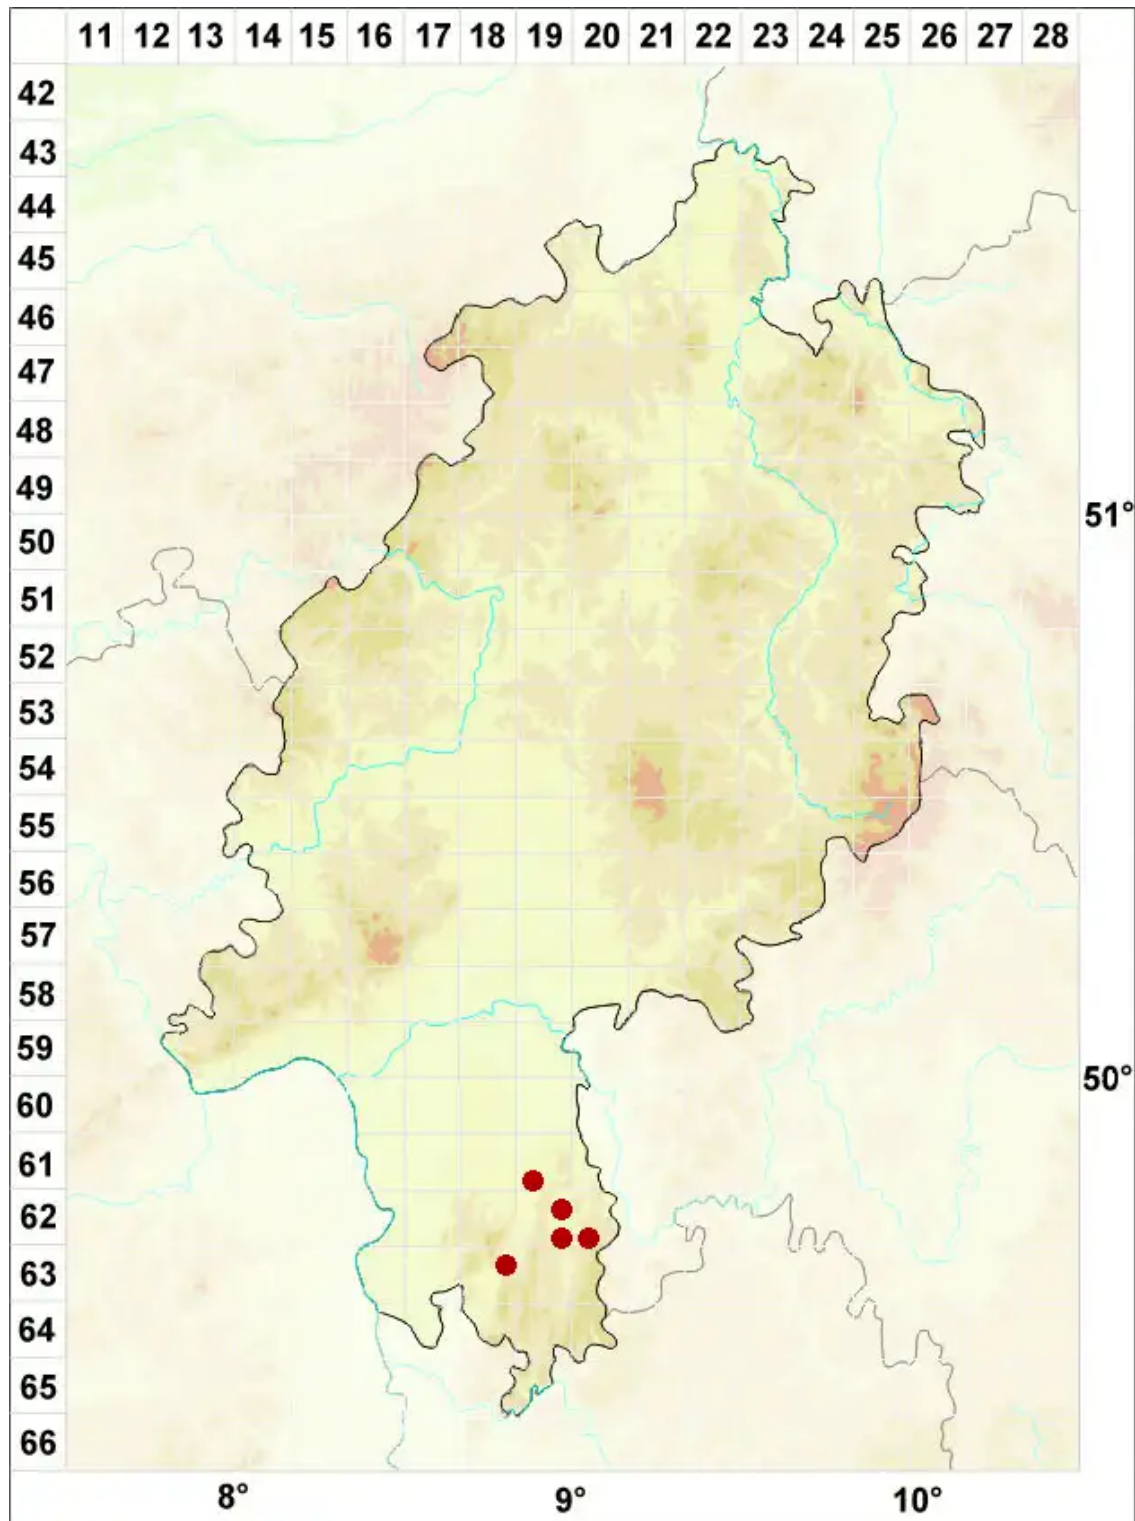

# Caloplaca luteoalba (Turner) Th. Fr.

Weißgelber Schönfleck

Legende:

**Symbole:**

Ausgefülltes Symbol:  
Zeitraum von 1980 bis heute (Aktuelle Angabe)

Leeres Symbol:  
Zeitraum vor 1980 (Altangabe)

Quadrat: Herbarbeleg