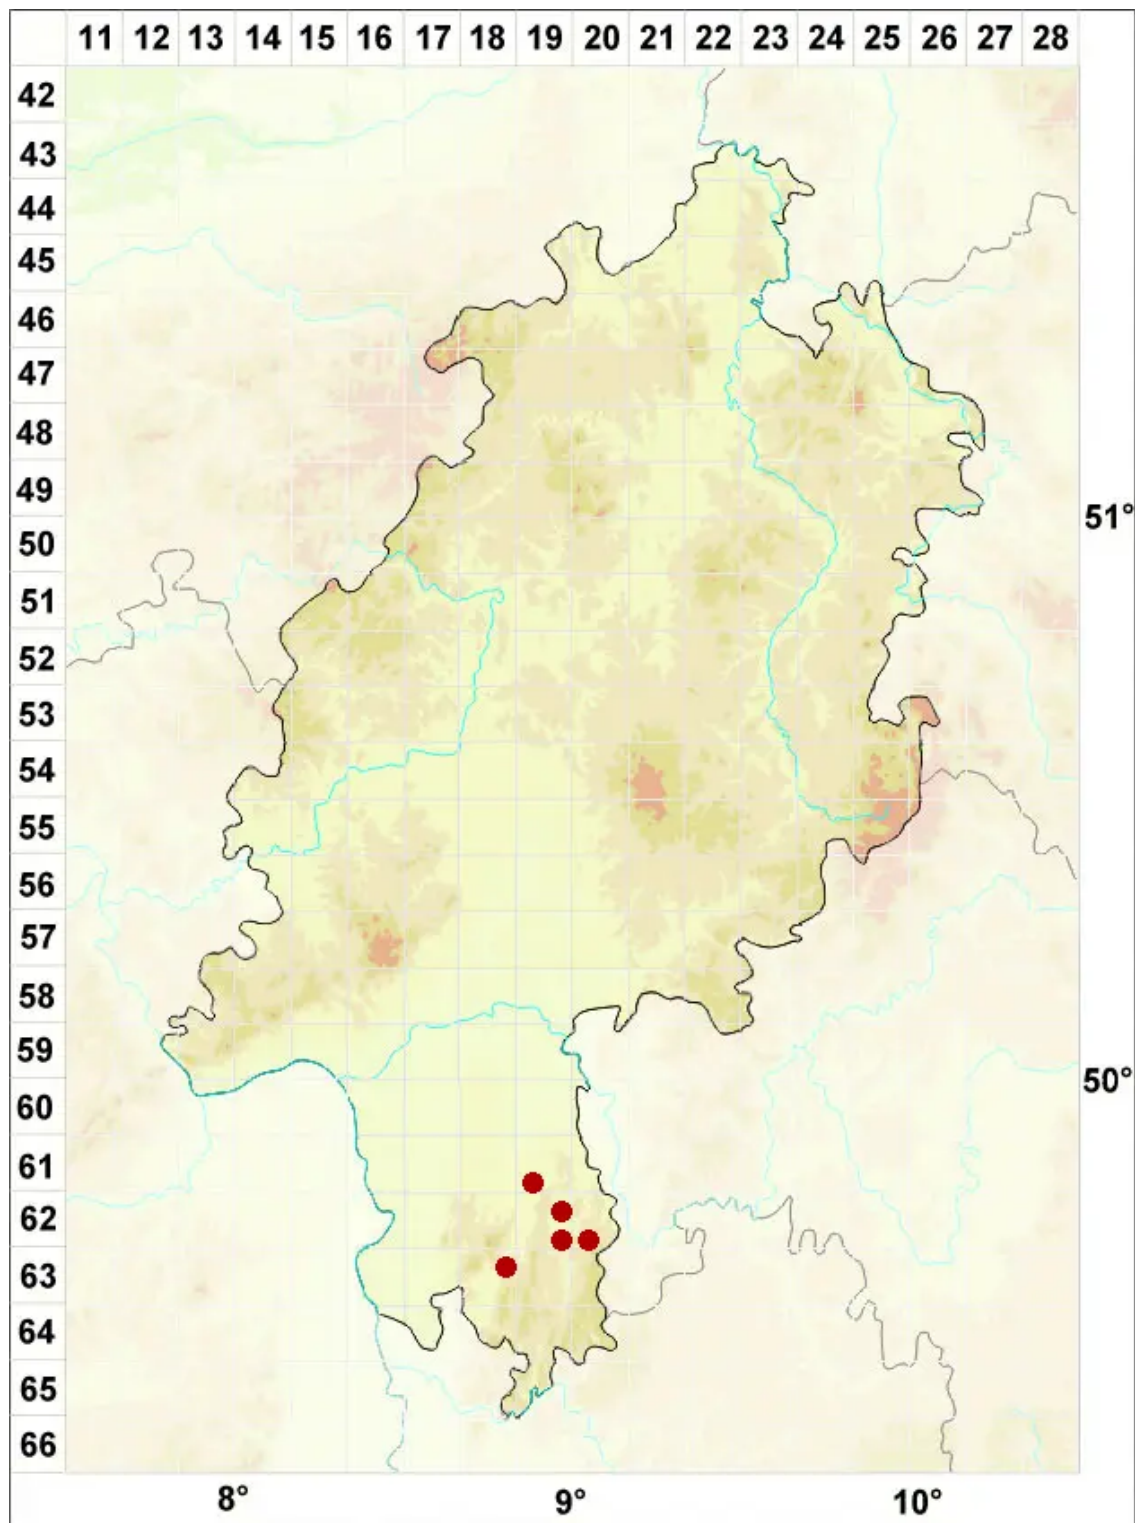

Caloplaca luteoalba (Turner) Th. Fr.

Weißgelber Schönfleck

Legende:

Symbole:

Ausgefülltes Symbol:
Zeitraum von 1980 bis heute (Aktuelle Angabe)

Leeres Symbol:
Zeitraum vor 1980 (Altangabe)

Quadrat: Herbarbeleg