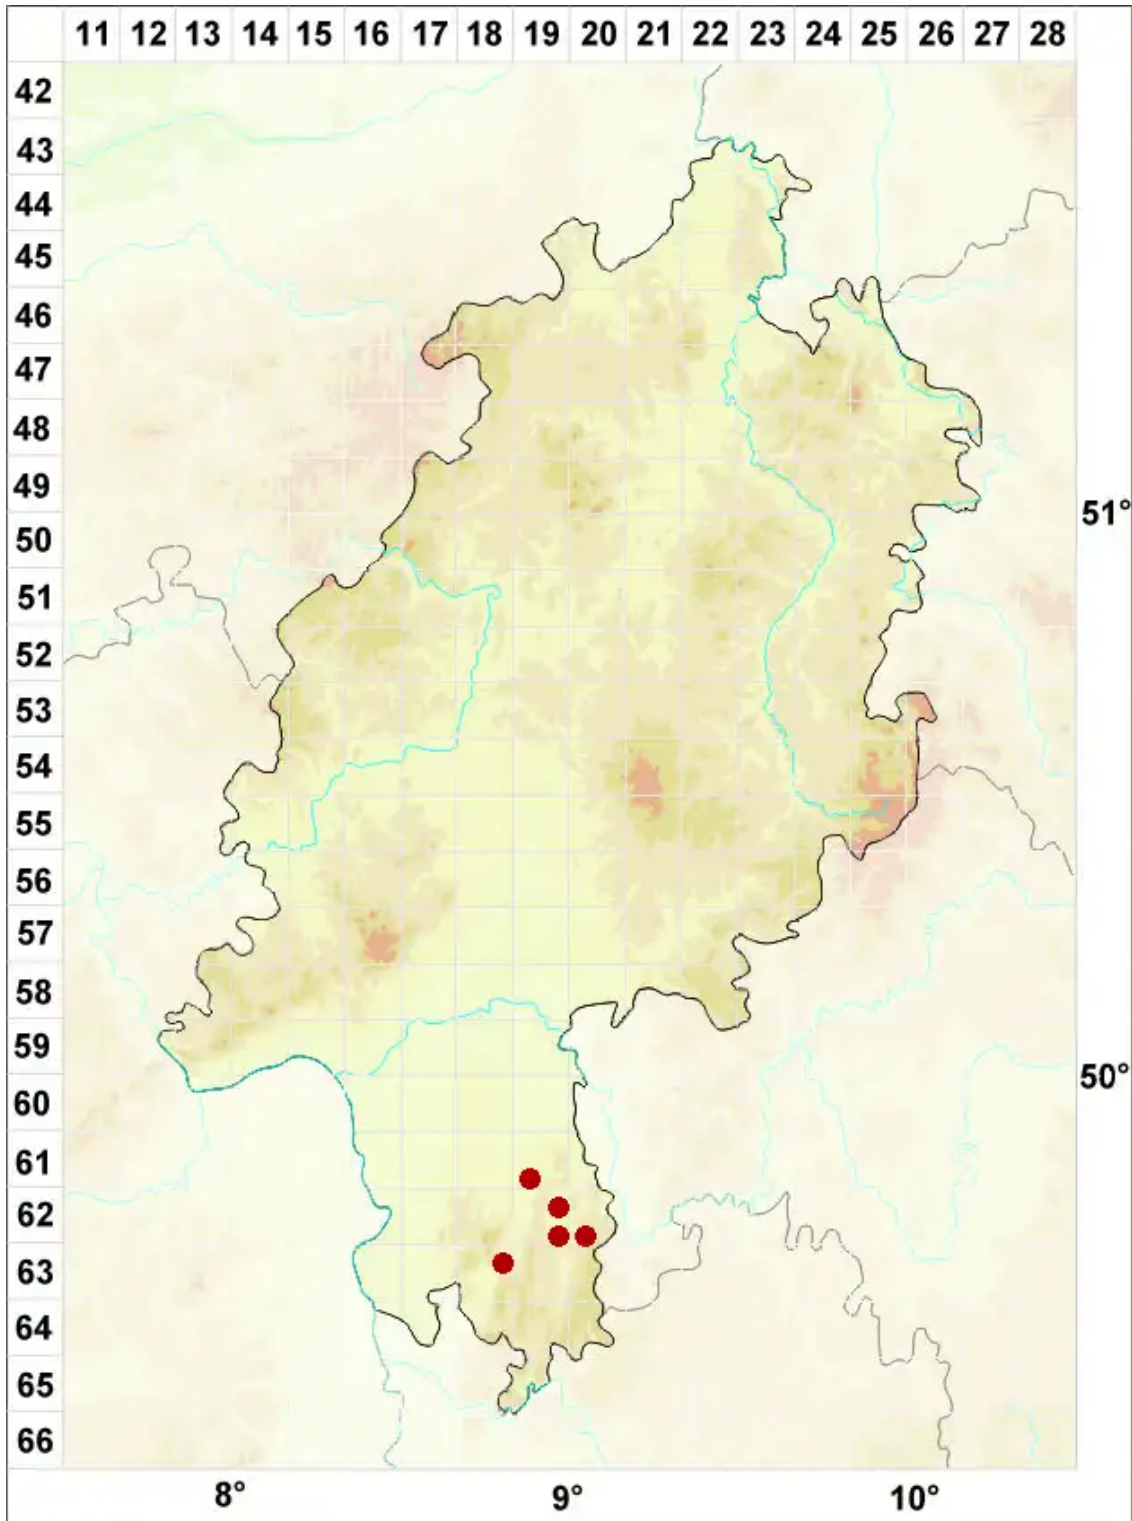

Caloplaca luteoalba (Turner) Th. Fr.

Weißgelber Schönfleck

Legende:

Symbole:

Ausgefülltes Symbol:
Zeitraum von 1980 bis heute (Aktuelle Angabe)

Leeres Symbol:
Zeitraum vor 1980 (Altangabe)

Quadrat: Herbarbeleg