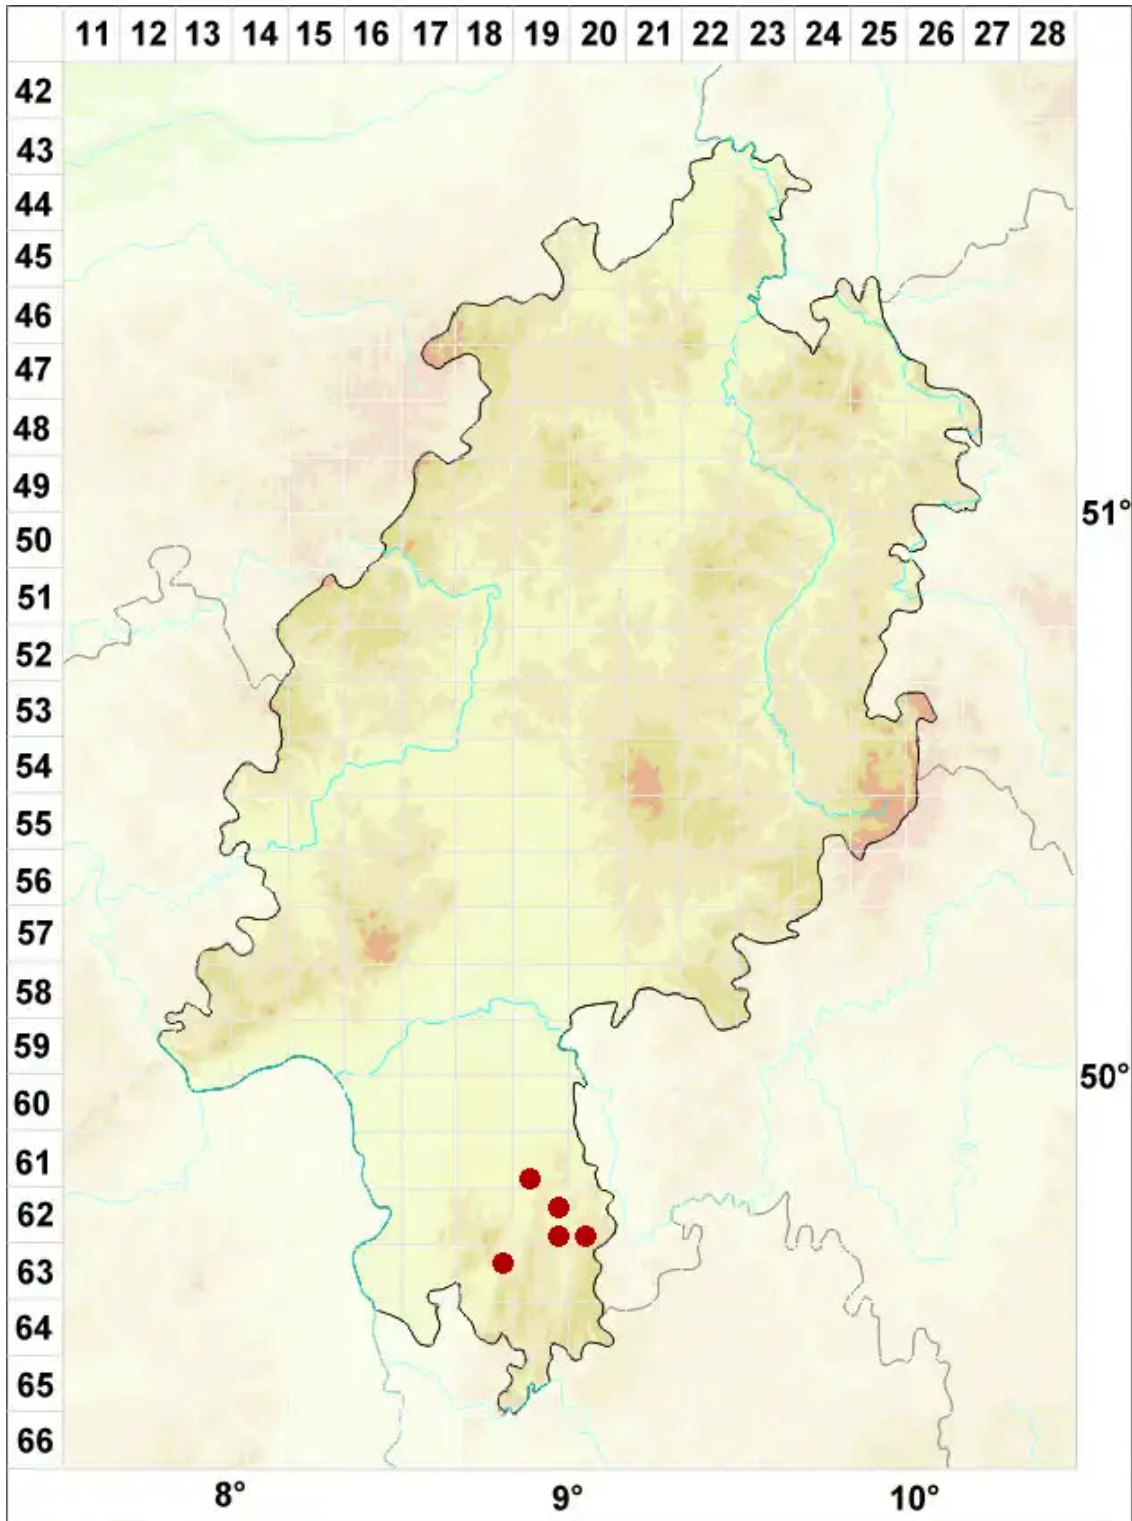

# Caloplaca luteoalba (Turner) Th. Fr.

Weißgelber Schönfleck

Legende:

**Symbole:**

Ausgefülltes Symbol:  
Zeitraum von 1980 bis heute (Aktuelle Angabe)

Leeres Symbol:  
Zeitraum vor 1980 (Altangabe)

Quadrat: Herbarbeleg