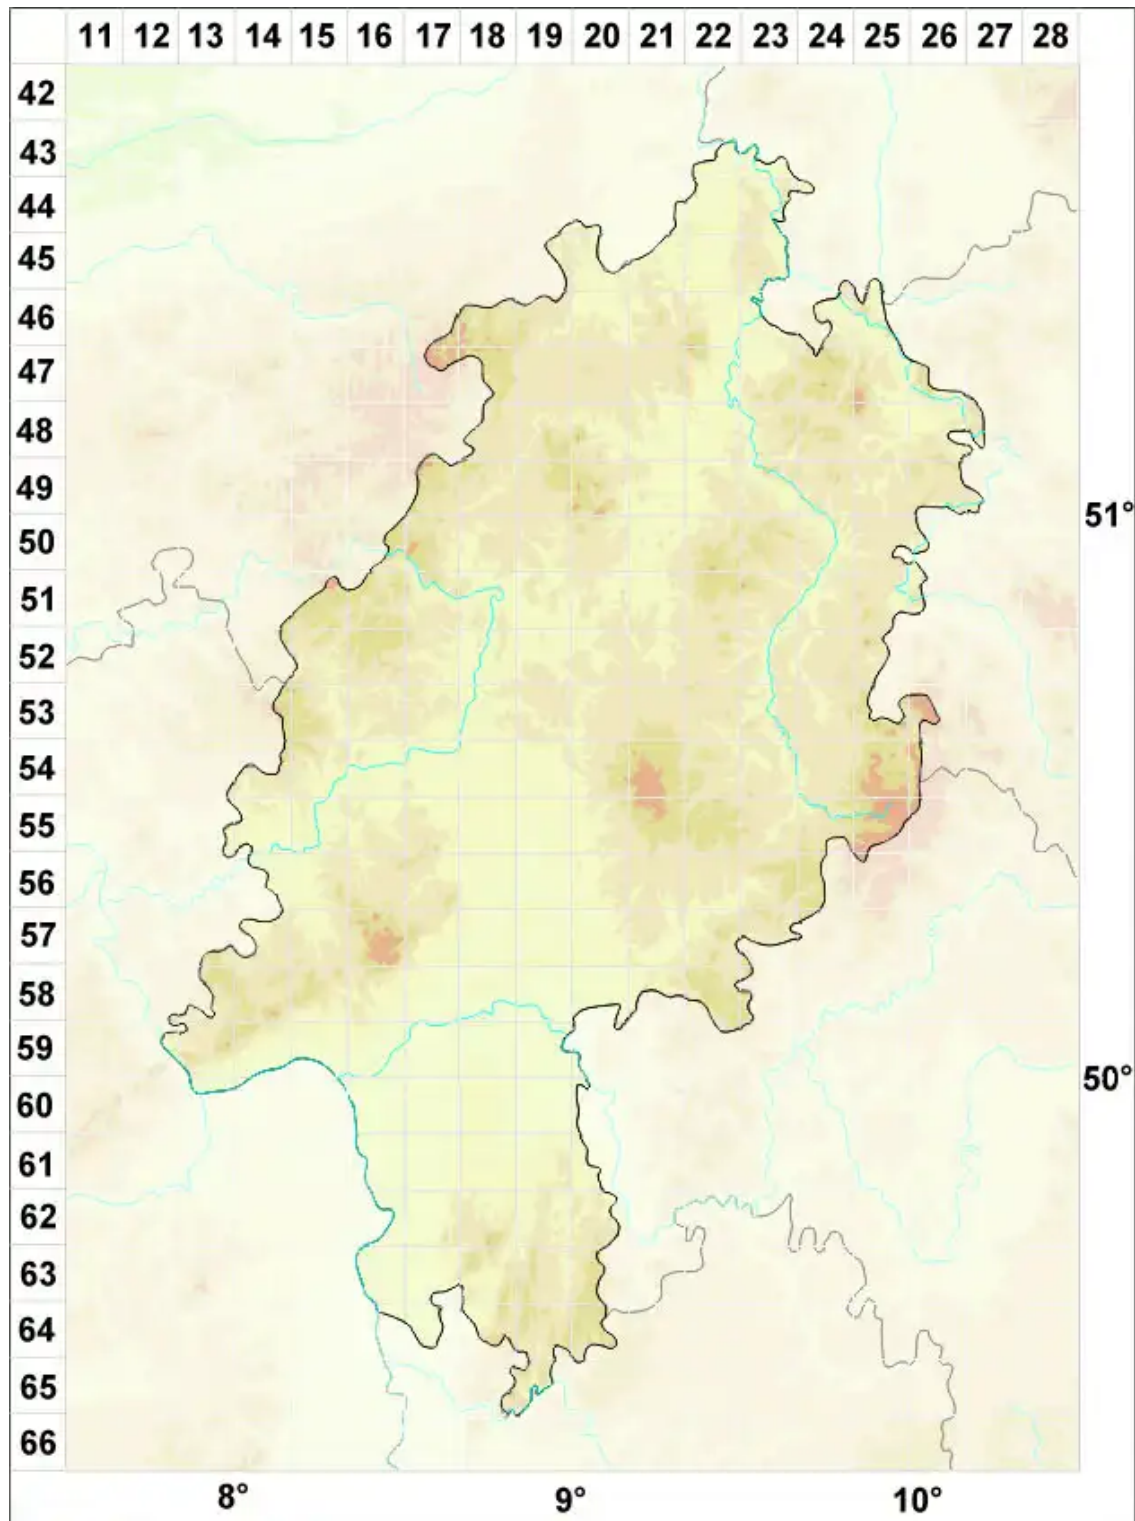

Caloplaca magni-filii Poelt

Magnussons Schönfleck

Legende:

- Symbole:**
- Ausgefülltes Symbol:
Zeitraum von 1980 bis heute (Aktuelle Angabe)
 - Leeres Symbol:
Zeitraum vor 1980 (Altangabe)
 - Quadrat: Herbarbeleg