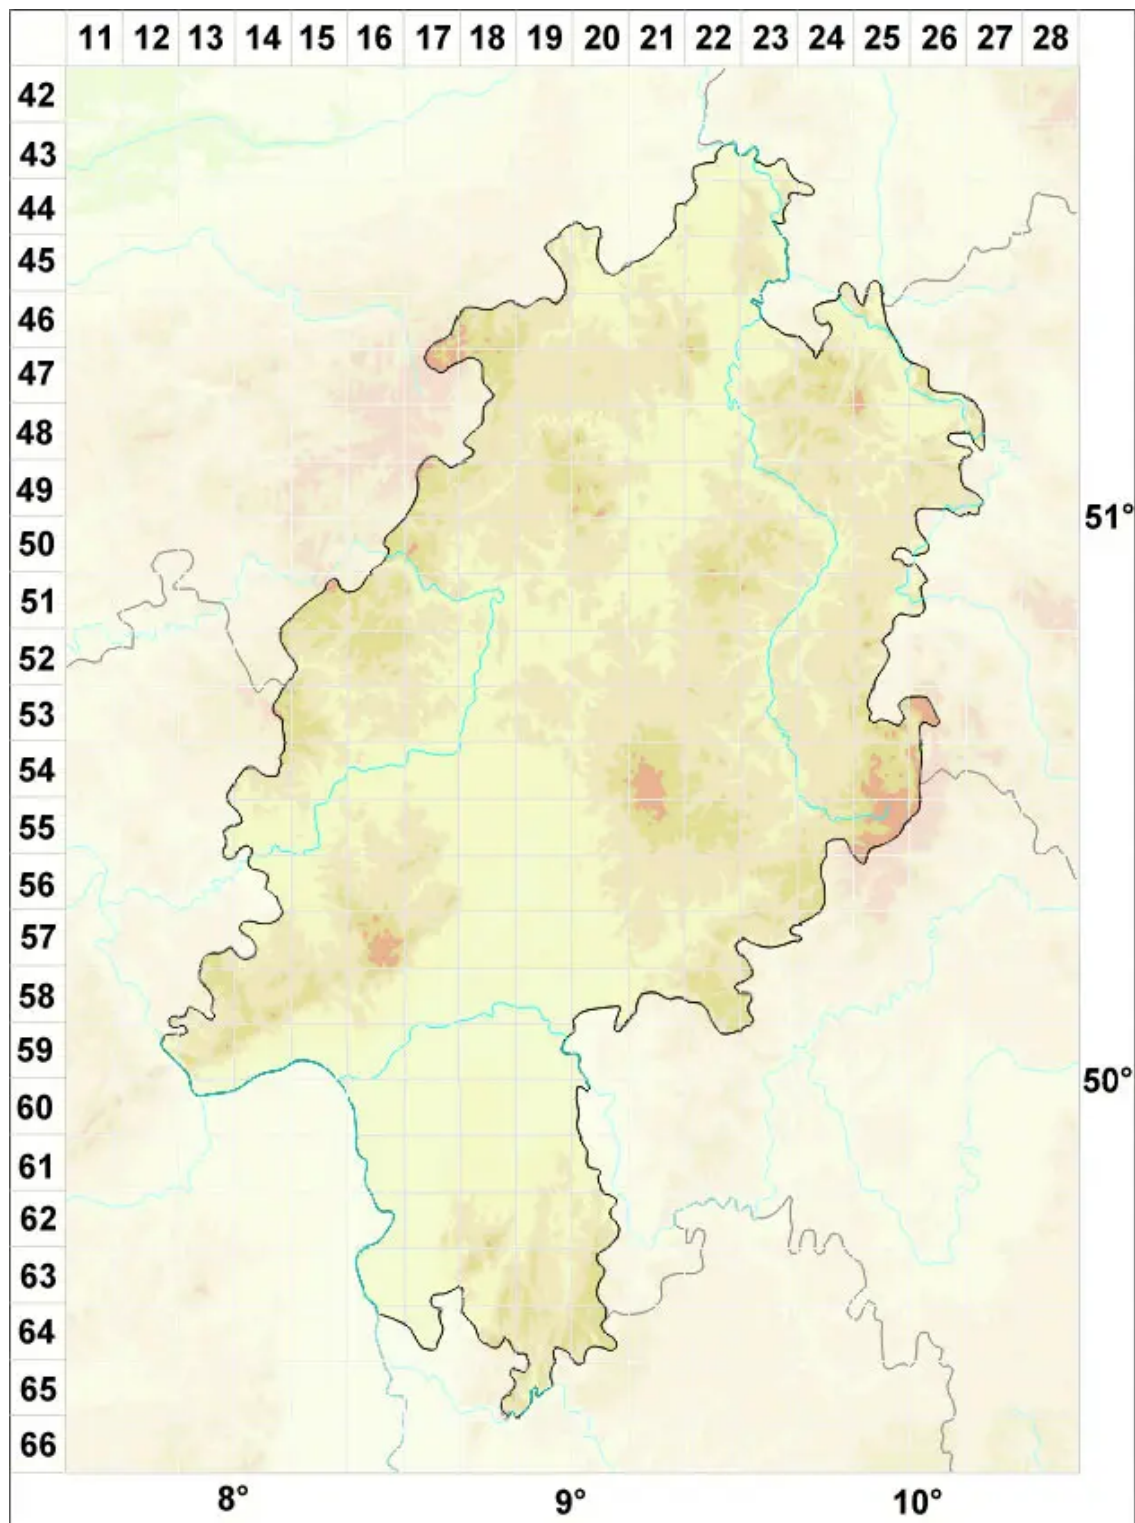

# Caloplaca maritima (de Lesd.) de Lesd.

Meer-Schönfleck

Legende:

**Symbole:**

Ausgefülltes Symbol:  
Zeitraum von 1980 bis heute (Aktuelle Angabe)

Leeres Symbol:  
Zeitraum vor 1980 (Altangabe)

Quadrat: Herbarbeleg