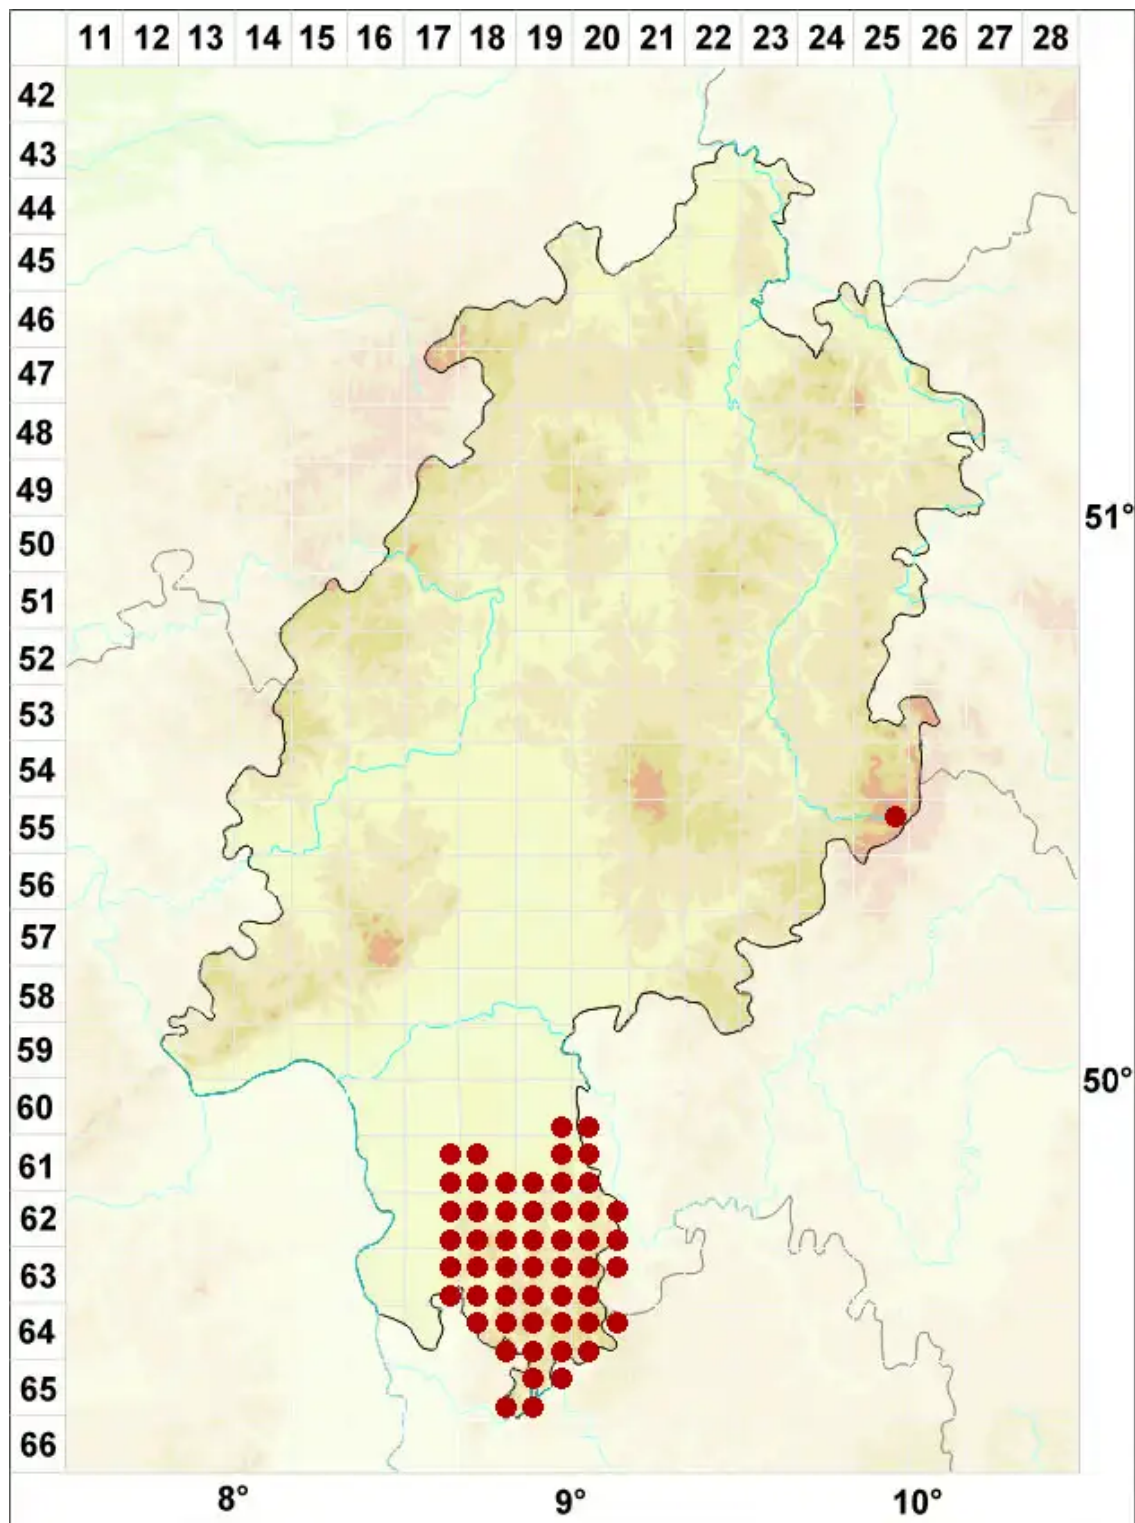

Caloplaca oasis (A. Massal.) Szatala

Beton-Schönfleck

Legende:

Symbole:

Ausgefülltes Symbol:
Zeitraum von 1980 bis heute (Aktuelle Angabe)

Leeres Symbol:
Zeitraum vor 1980 (Altangabe)

Quadrat: Herbarbeleg