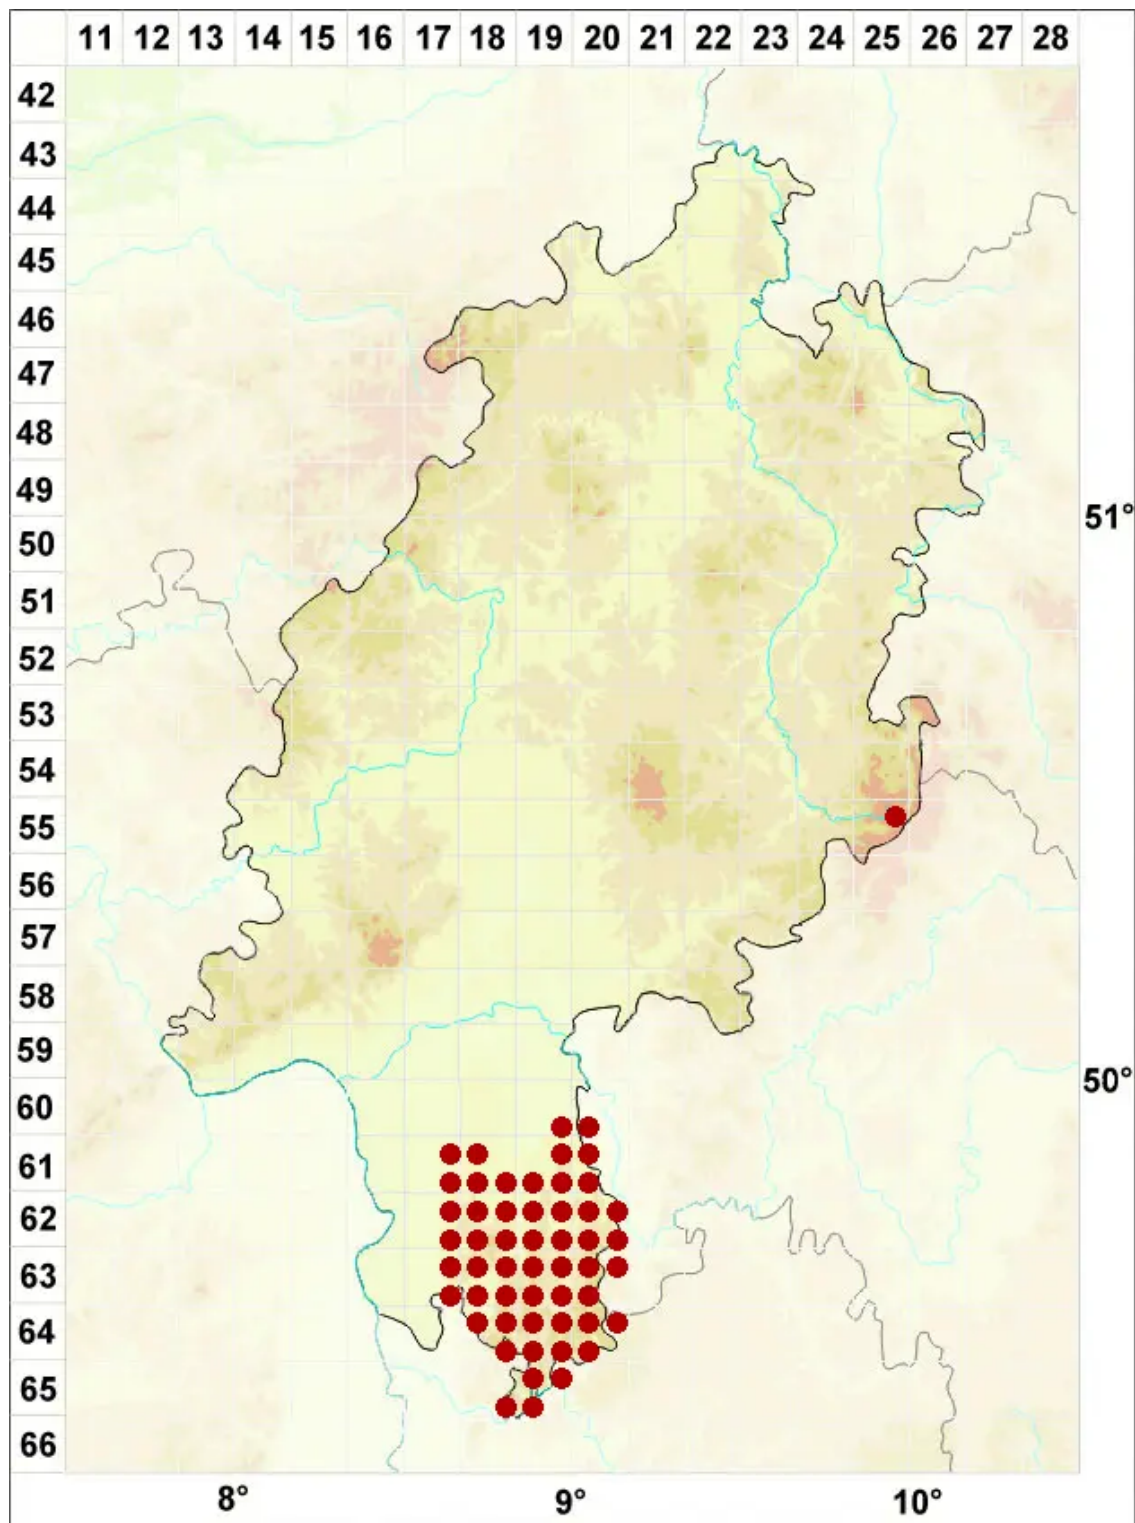

Caloplaca oasis (A. Massal.) Szatala

Beton-Schönfleck

Legende:

Symbole:

Ausgefülltes Symbol:
Zeitraum von 1980 bis heute (Aktuelle Angabe)

Leeres Symbol:
Zeitraum vor 1980 (Altangabe)

Quadrat: Herbarbeleg