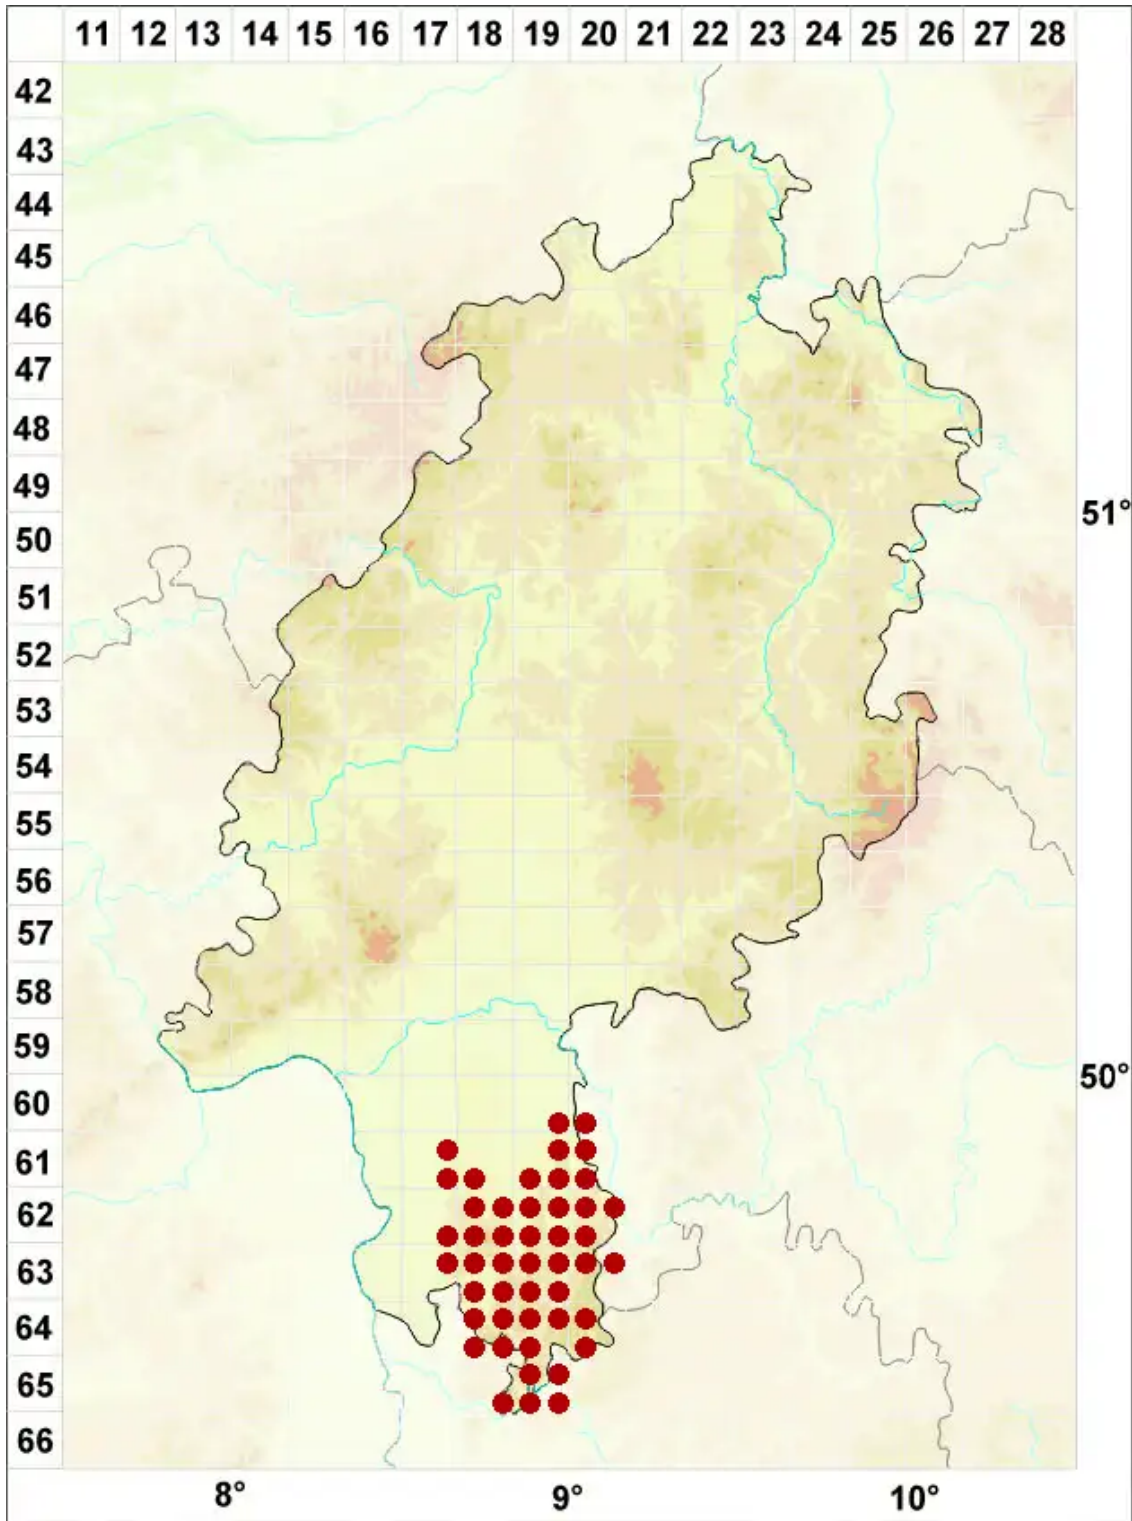

# Caloplaca obscurella (J. Lahm ex Körb.) Th. Fr.

Krater-Schönfleck

Legende:

- Symbole:**
- Ausgefülltes Symbol:  
Zeitraum von 1980 bis heute (Aktuelle Angabe)
  - Leeres Symbol:  
Zeitraum vor 1980 (Altangabe)
  - Quadrat: Herbarbeleg