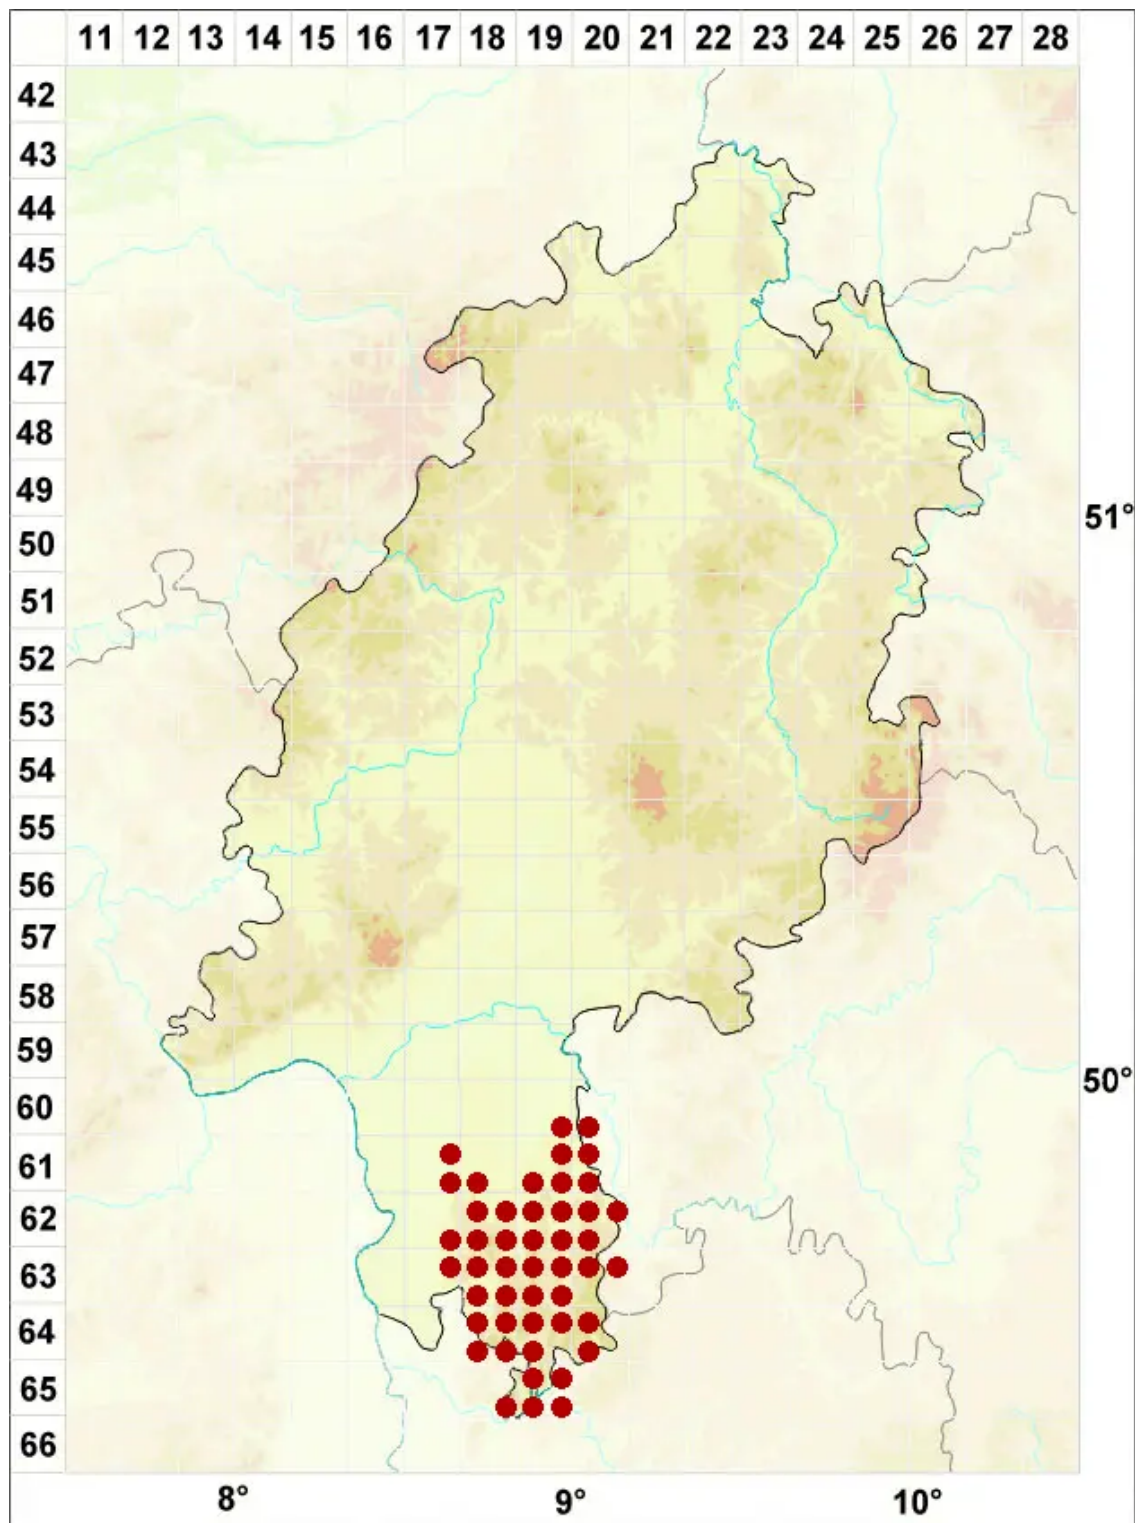

# Caloplaca obscurella (J. Lahm ex Körb.) Th. Fr.

Krater-Schönfleck

Legende:

**Symbole:**

Ausgefülltes Symbol:  
Zeitraum von 1980 bis heute (Aktuelle Angabe)

Leeres Symbol:  
Zeitraum vor 1980 (Altangabe)

Quadrat: Herbarbeleg