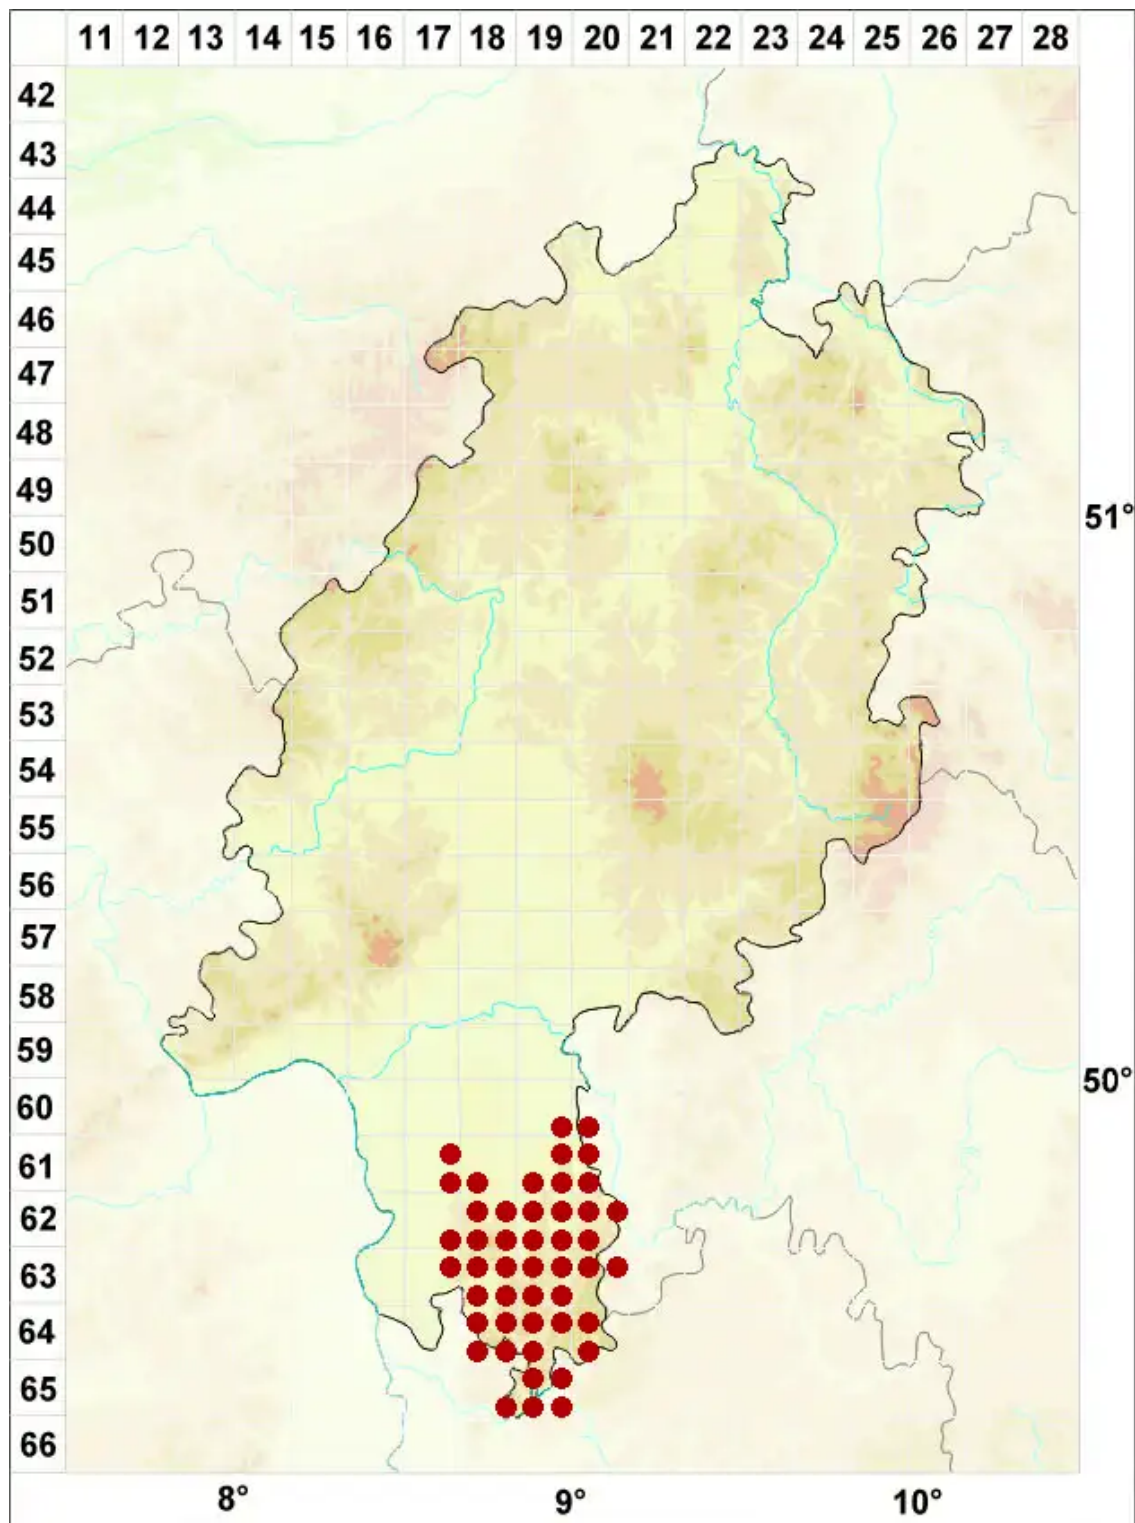

Caloplaca obscurella (J. Lahm ex Körb.) Th. Fr.

Krater-Schönfleck

Legende:

Symbole:

Ausgefülltes Symbol:
Zeitraum von 1980 bis heute (Aktuelle Angabe)

Leeres Symbol:
Zeitraum vor 1980 (Altangabe)

Quadrat: Herbarbeleg