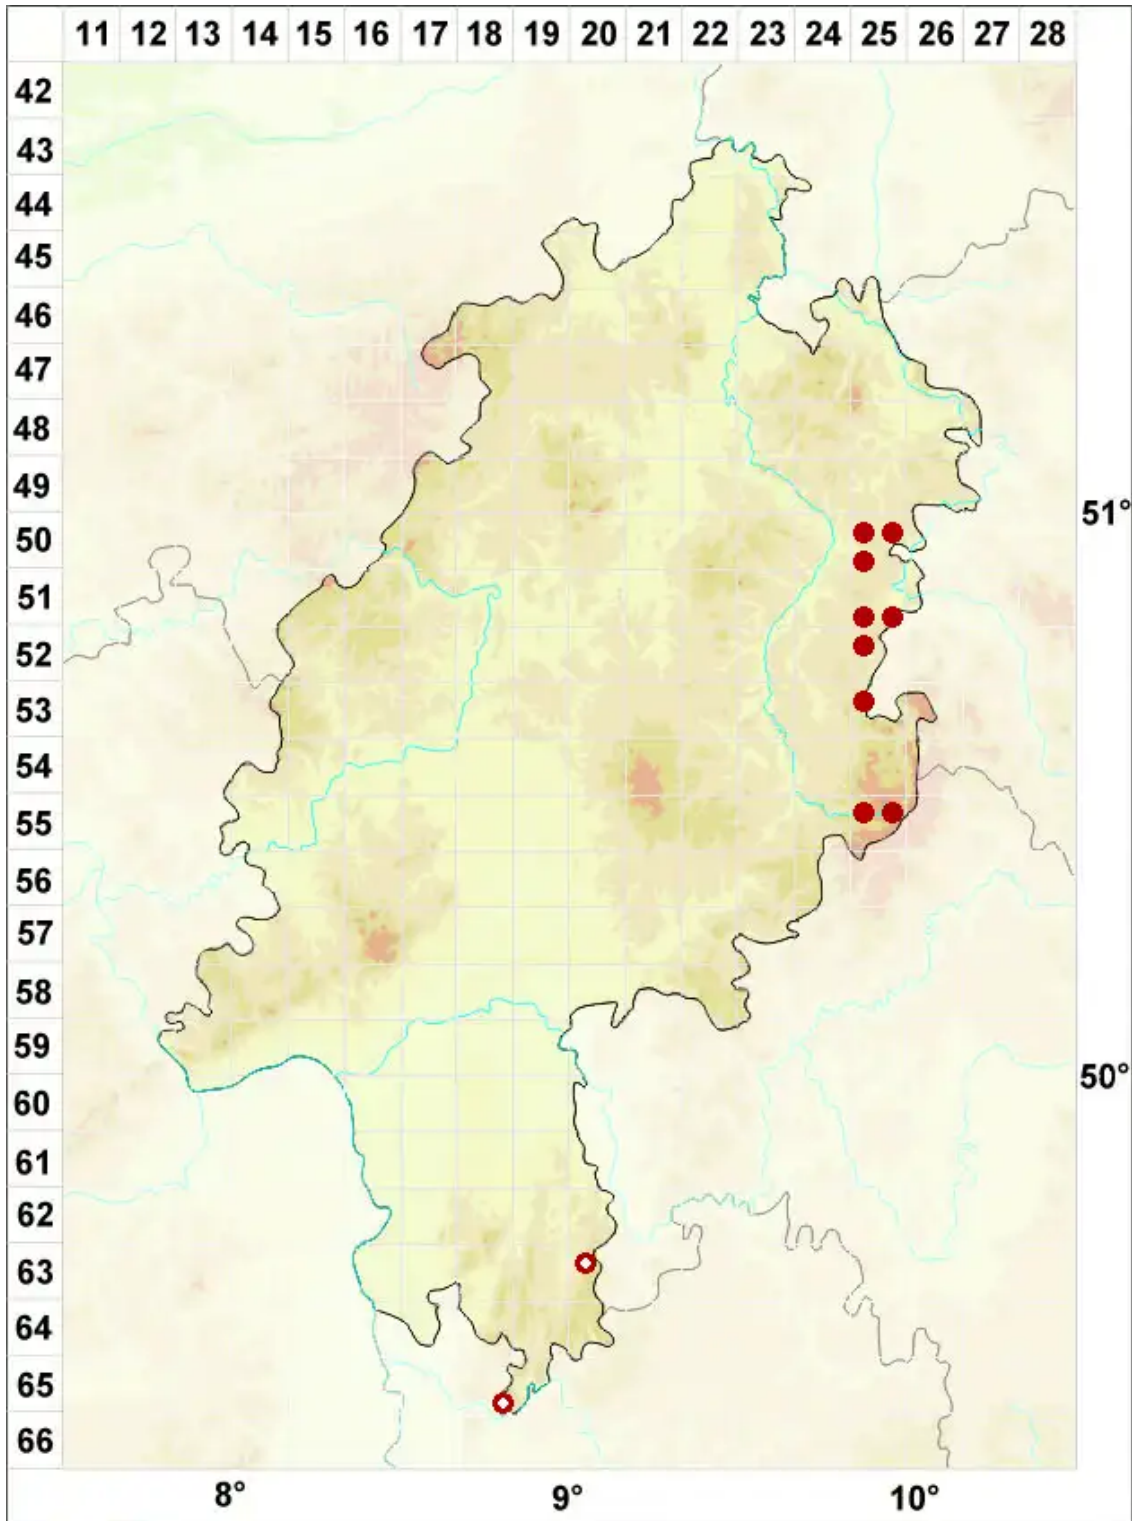

# Caloplaca pusilla (A. Massal.) Zahlbr.

Kleiner Schönfleck

Legende:

**Symbole:**

Ausgefülltes Symbol:  
Zeitraum von 1980 bis heute (Aktuelle Angabe)

Leeres Symbol:  
Zeitraum vor 1980 (Altangabe)

Quadrat: Herbarbeleg