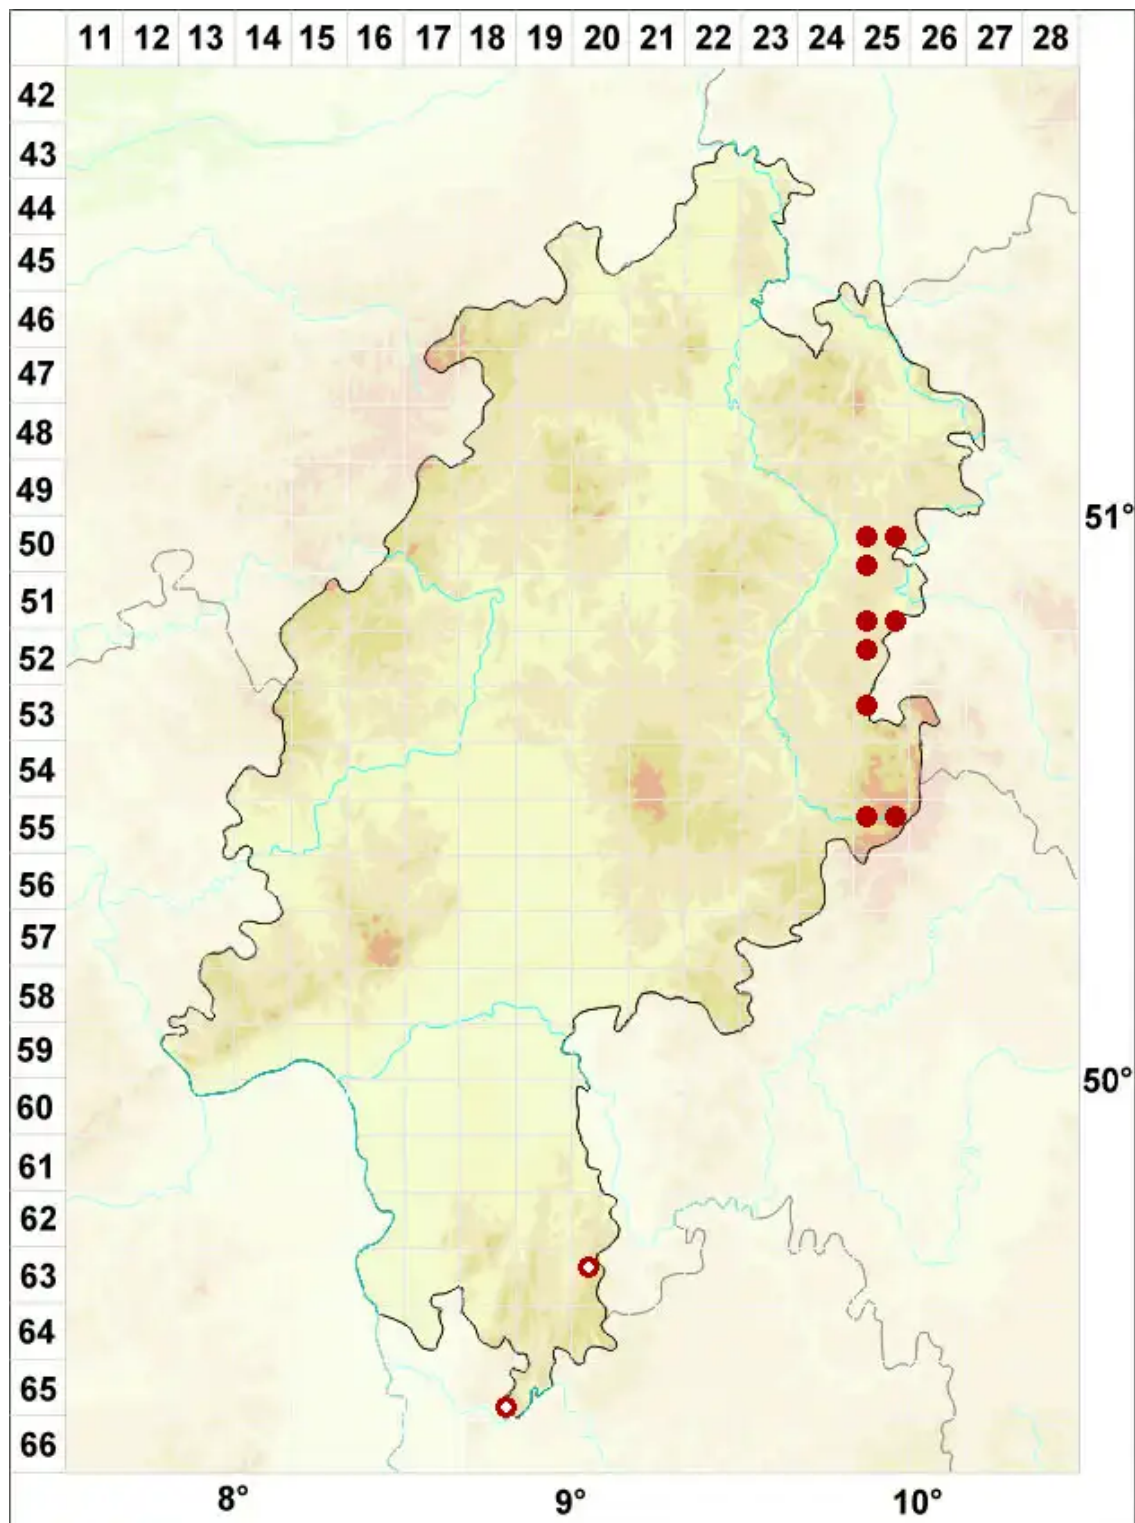

# Caloplaca pusilla (A. Massal.) Zahlbr.

Kleiner Schönfleck

Legende:

**Symbole:**

Ausgefülltes Symbol:  
Zeitraum von 1980 bis heute (Aktuelle Angabe)

Leeres Symbol:  
Zeitraum vor 1980 (Altangabe)

Quadrat: Herbarbeleg