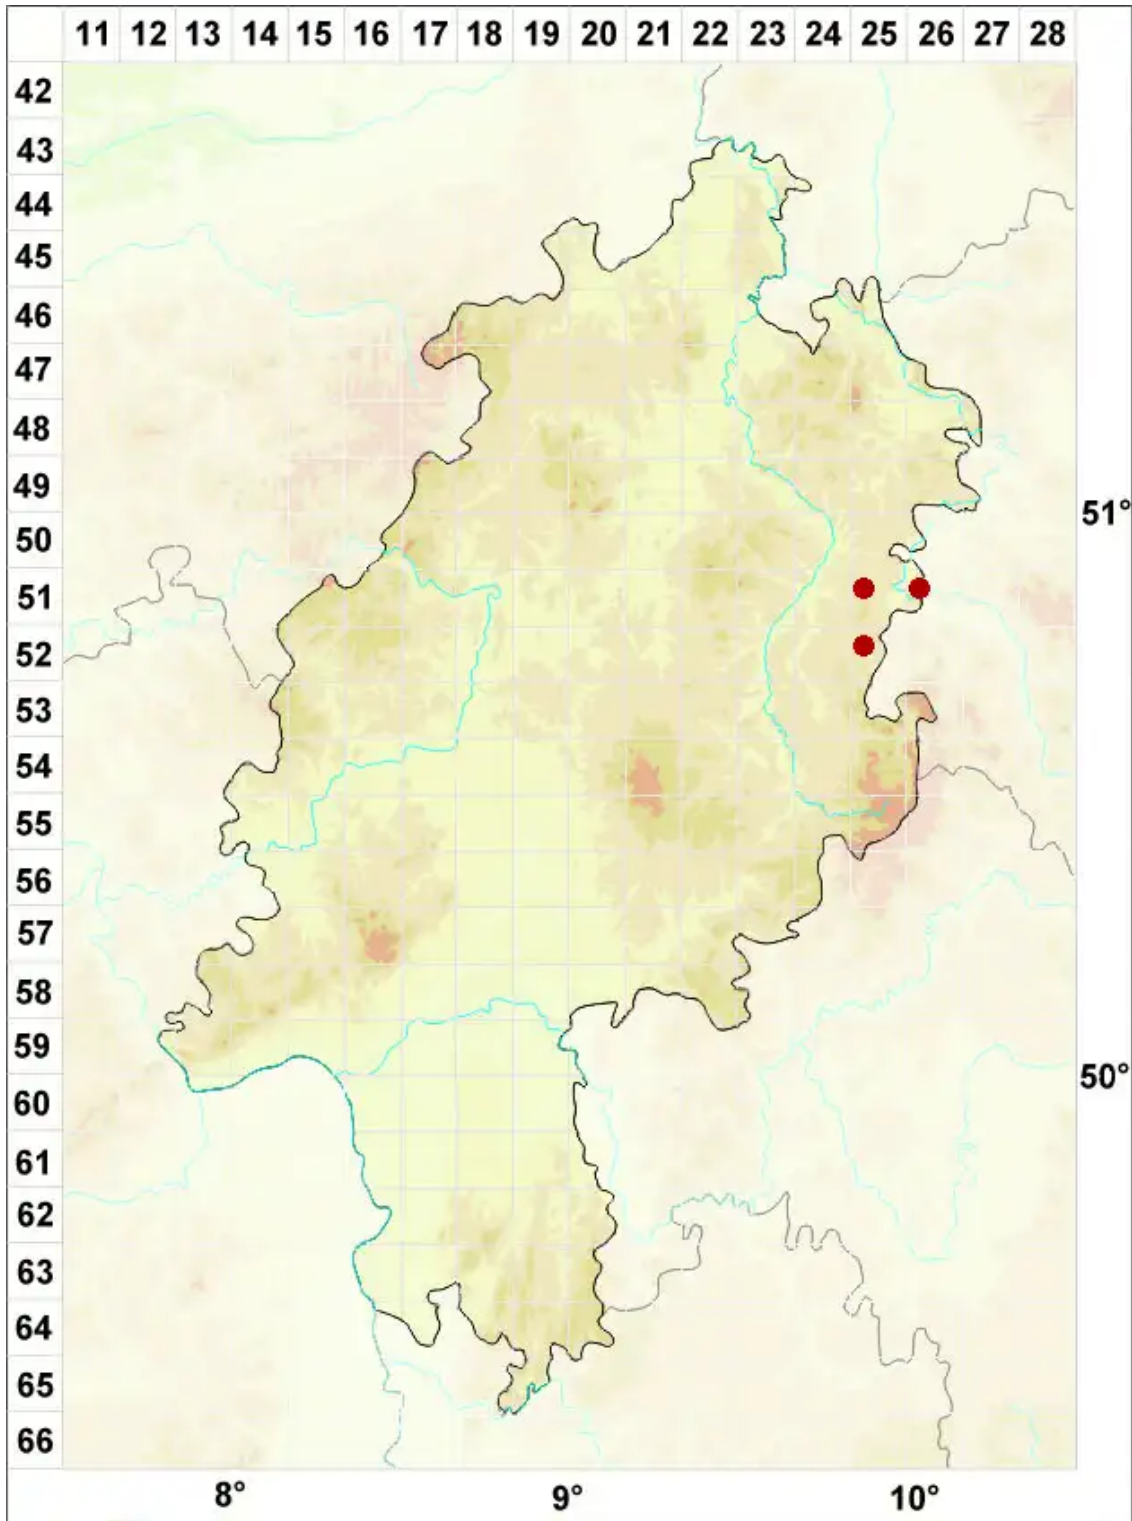

Caloplaca pyracea (Ach.) Th. Fr.

Feuerroter Schönfleck

Legende:

Symbole:

Ausgefülltes Symbol:
Zeitraum von 1980 bis heute (Aktuelle Angabe)

Leeres Symbol:
Zeitraum vor 1980 (Altangabe)

Quadrat: Herbarbeleg