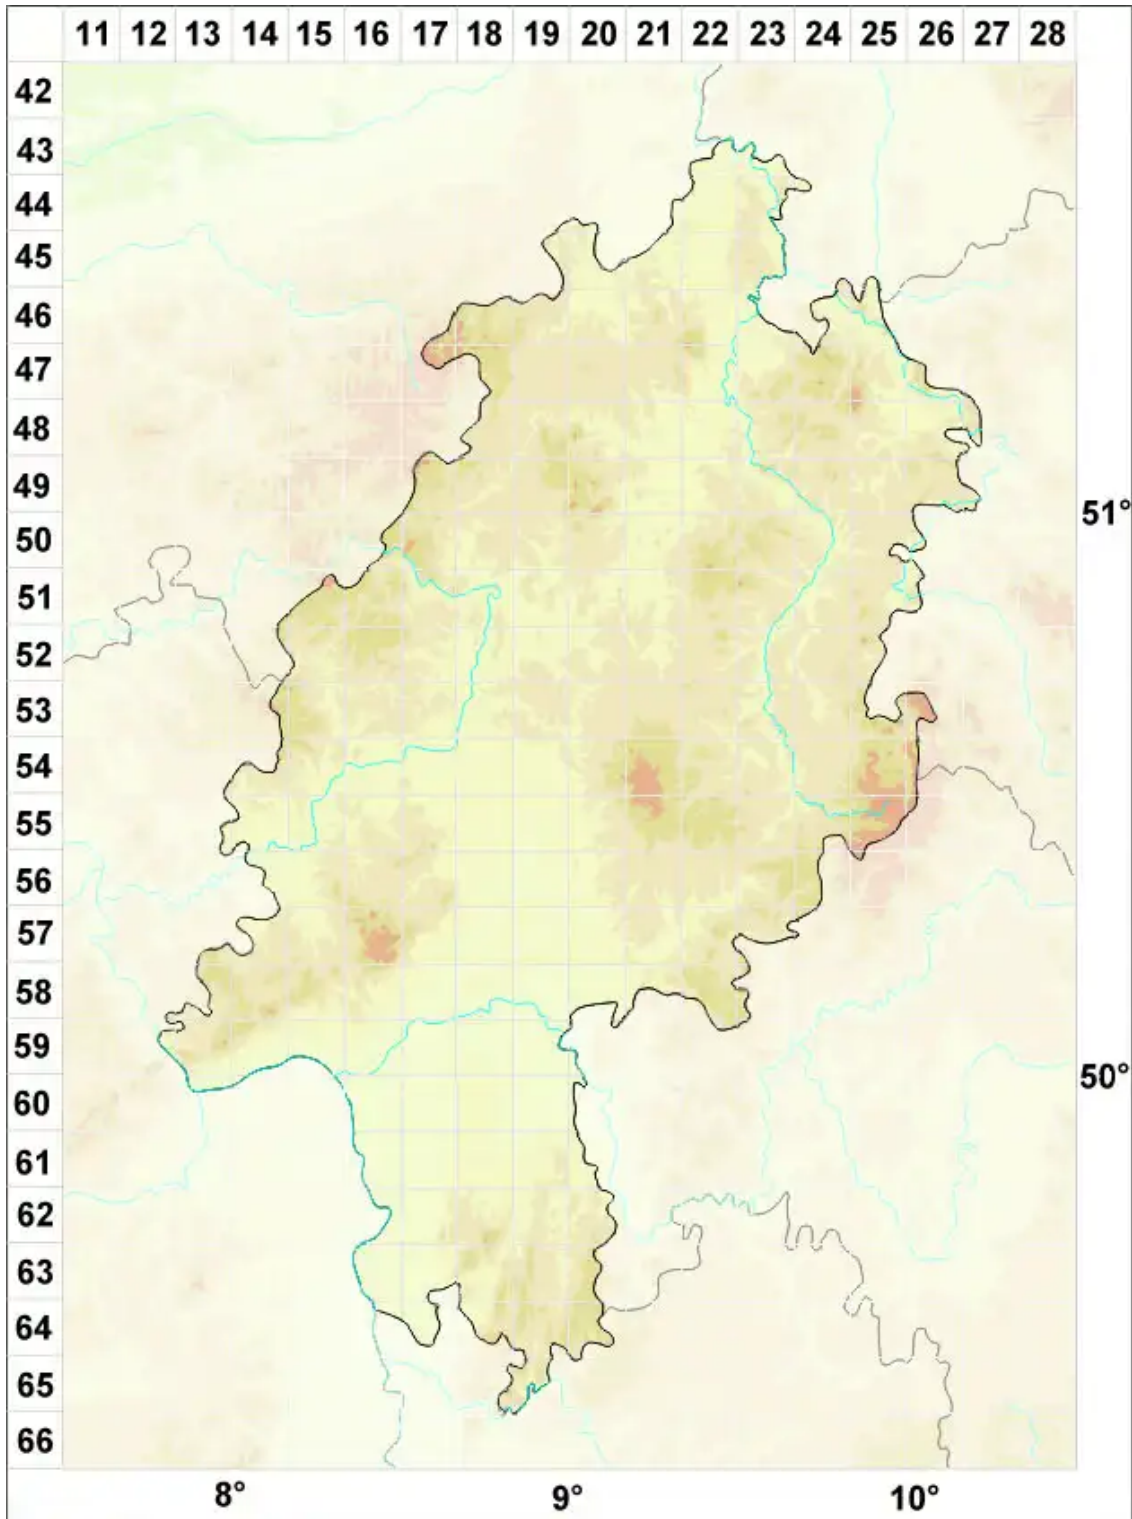

Caloplaca rubelliana (Ach.) Lojka

Zinnoberroter Schönfleck

Legende:

Symbole:

Ausgefülltes Symbol:
Zeitraum von 1980 bis heute (Aktuelle Angabe)

Leeres Symbol:
Zeitraum vor 1980 (Altangabe)

Quadrat: Herbarbeleg