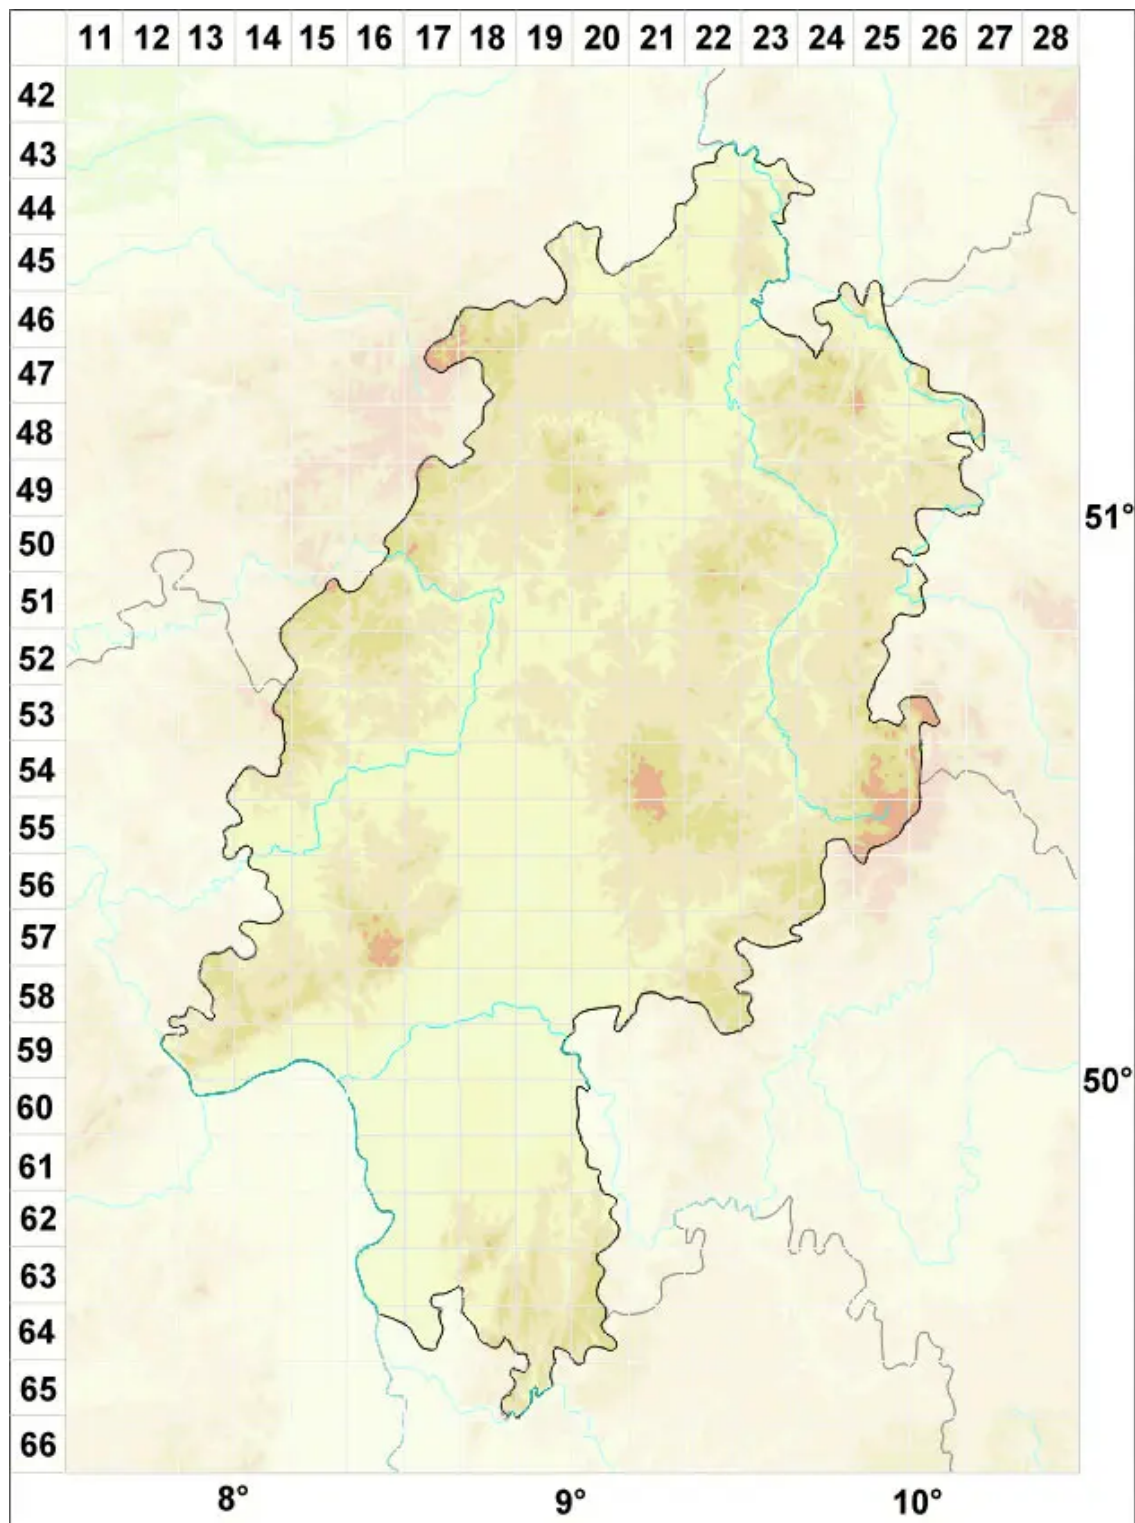

Caloplaca rubelliana (Ach.) Lojka

Zinnoberroter Schönfleck

Legende:

Symbole:

Ausgefülltes Symbol:
Zeitraum von 1980 bis heute (Aktuelle Angabe)

Leeres Symbol:
Zeitraum vor 1980 (Altangabe)

Quadrat: Herbarbeleg