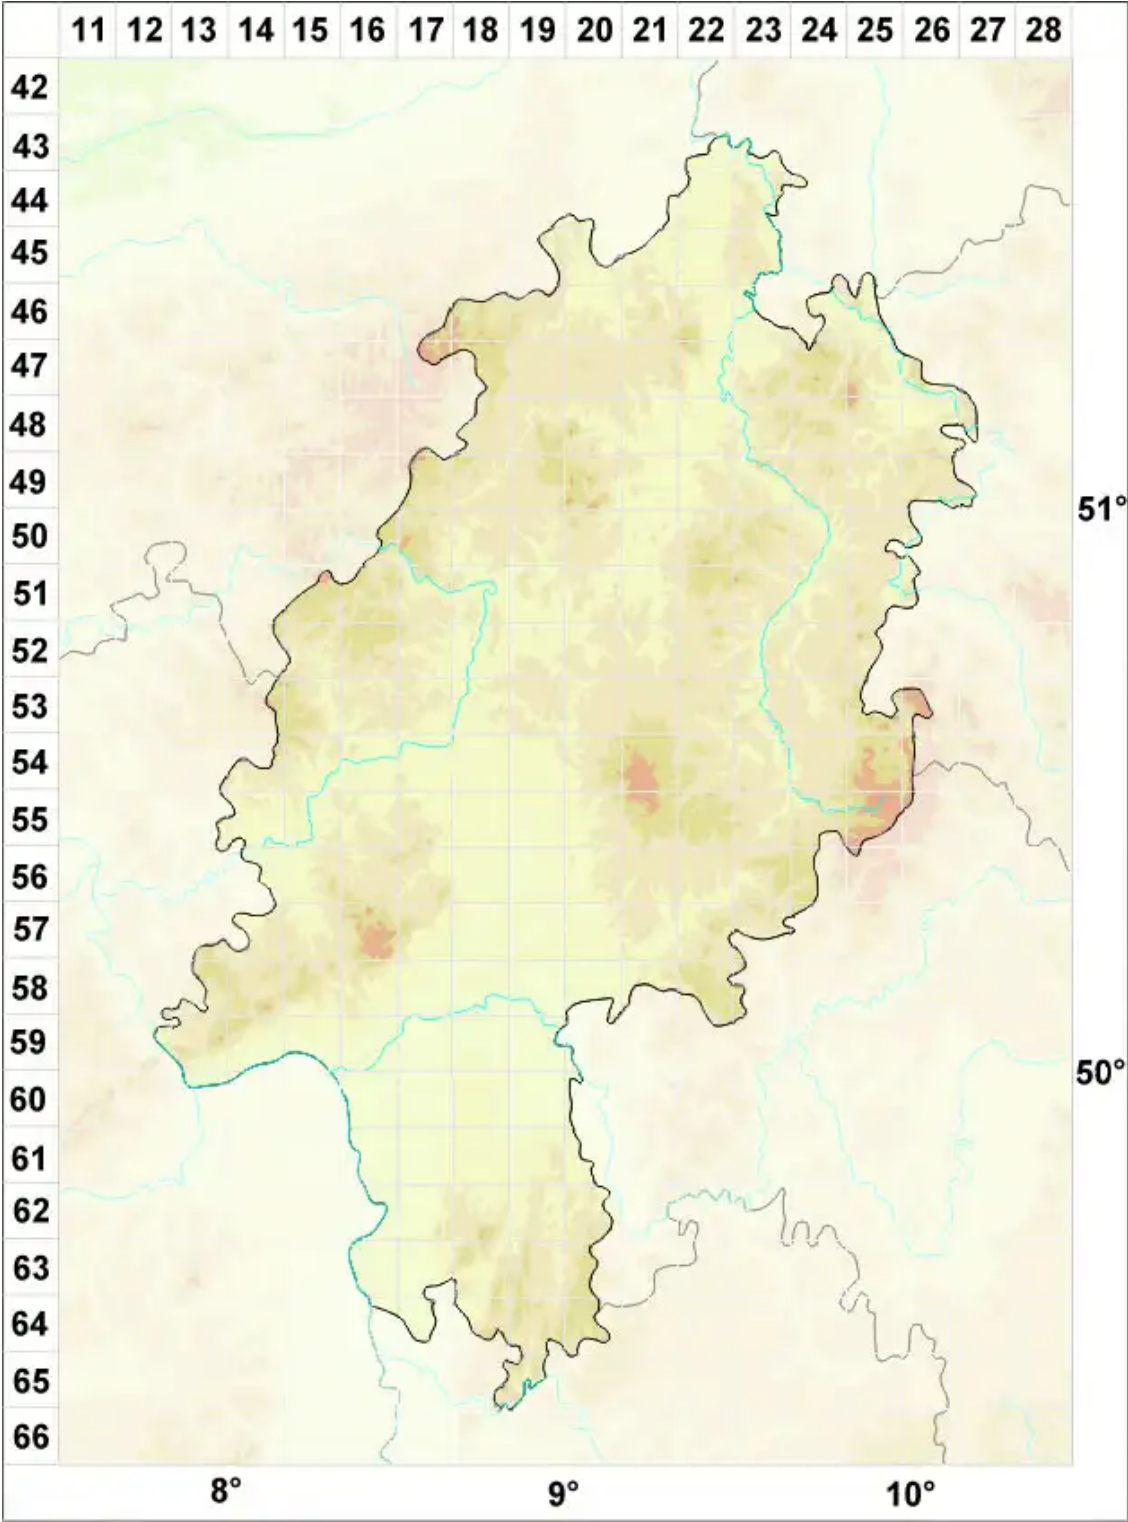

Fulgensia schistidii (Anzi) Poelt

Legende:

- Symbole:**
- Ausgefülltes Symbol:
Zeitraum von 1980 bis heute (Aktuelle Angabe)
 - Leeres Symbol:
Zeitraum vor 1980 (Altangabe)
 - Quadrat: Herbarbeleg