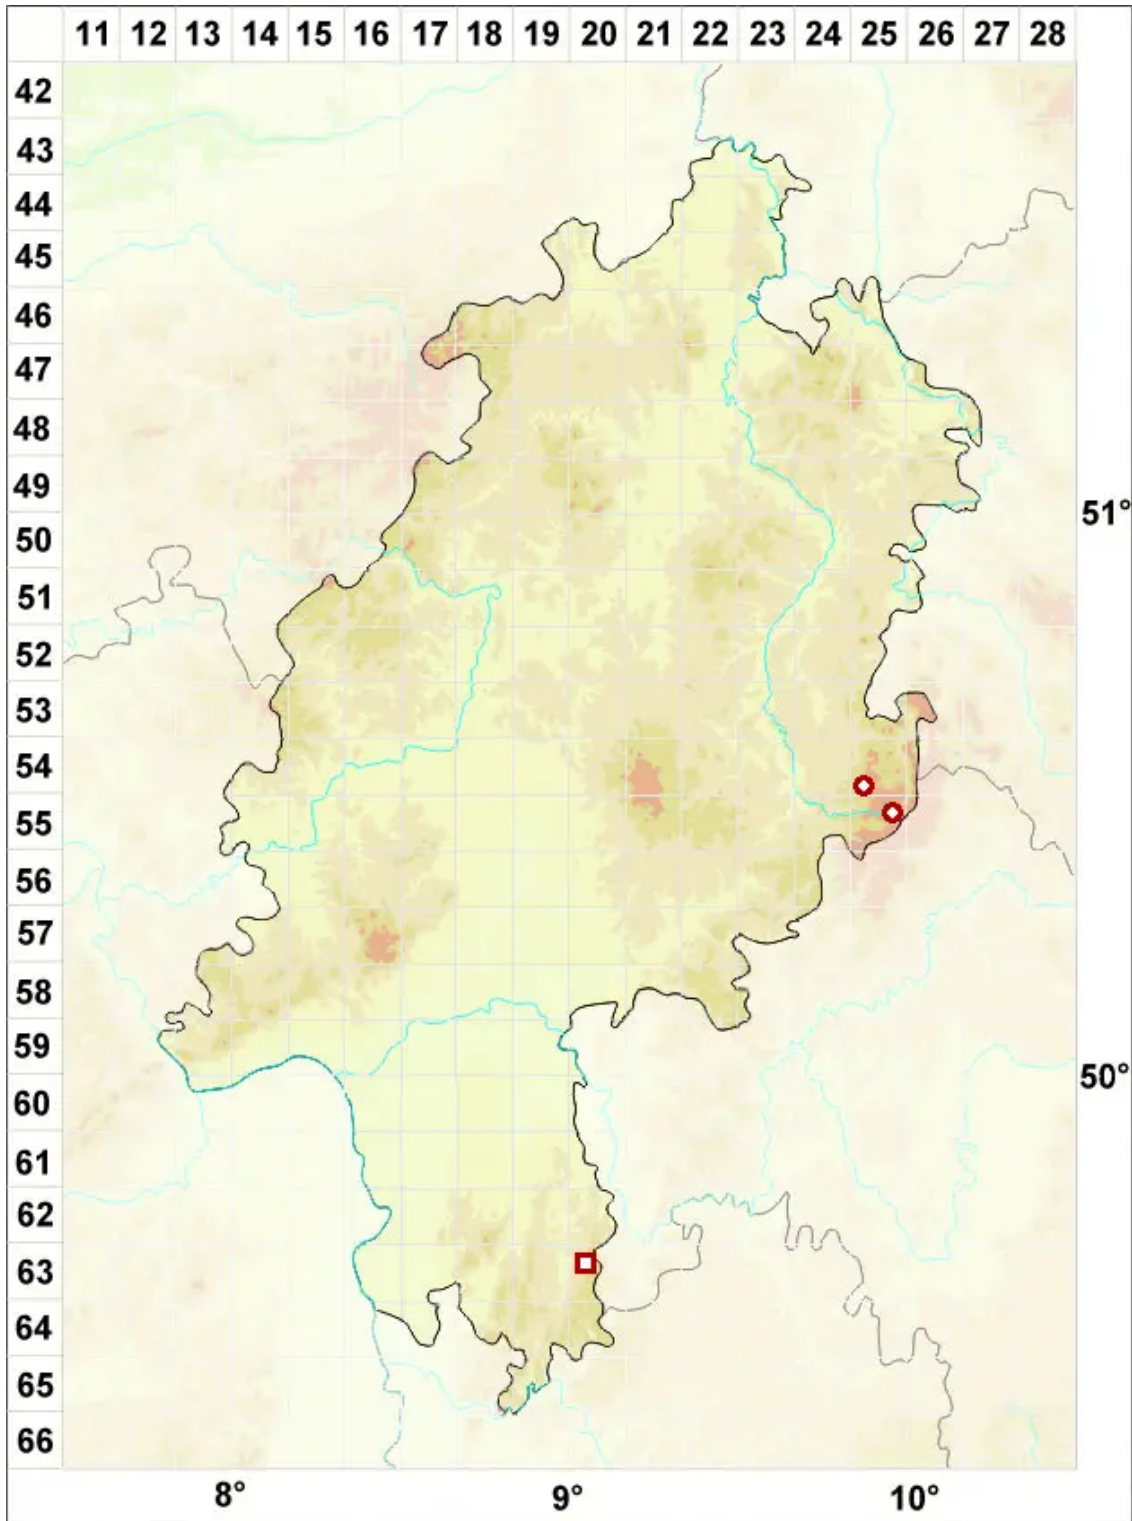

Caloplaca stillicidiorum (Vahl) Lynge

Blassgelber Schönfleck

Legende:

Symbole:

Ausgefülltes Symbol:
Zeitraum von 1980 bis heute (Aktuelle Angabe)

Leeres Symbol:
Zeitraum vor 1980 (Altangabe)

Quadrat: Herbarbeleg