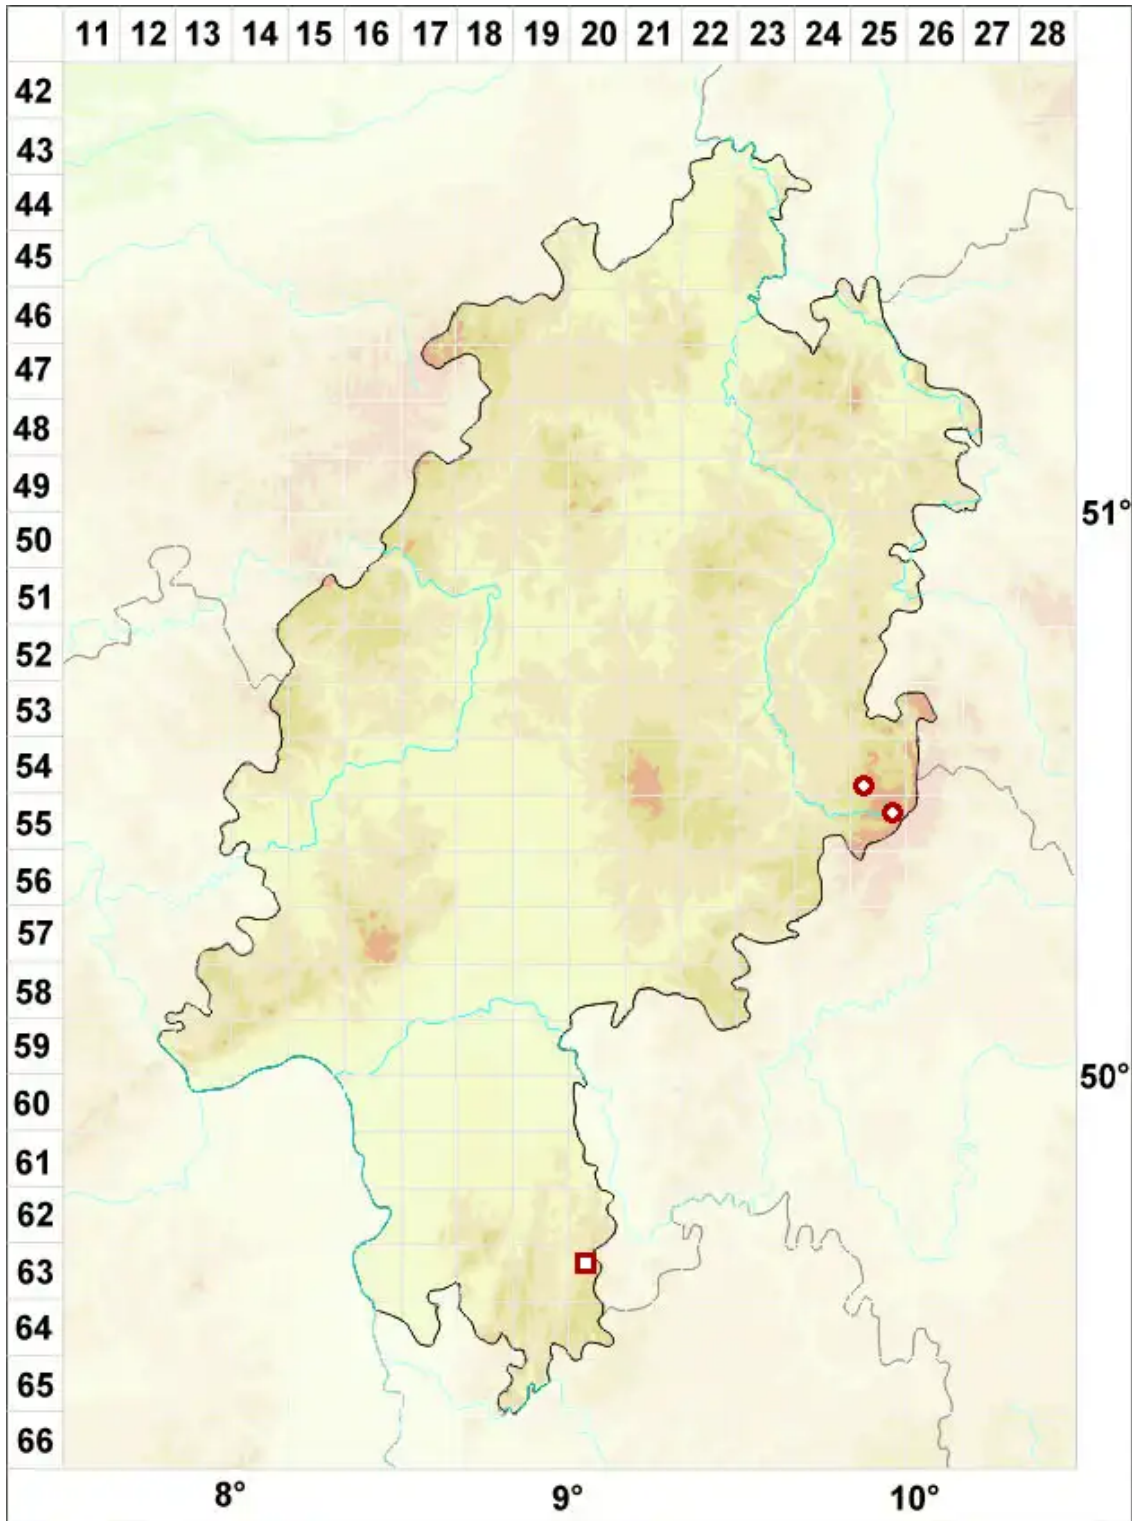

Caloplaca stillicidiorum (Vahl) Lynge

Blassgelber Schönfleck

Legende:

- Symbole:**
- Ausgefülltes Symbol:
Zeitraum von 1980 bis heute (Aktuelle Angabe)
 - Leeres Symbol:
Zeitraum vor 1980 (Altangabe)
 - Quadrat: Herbarbeleg