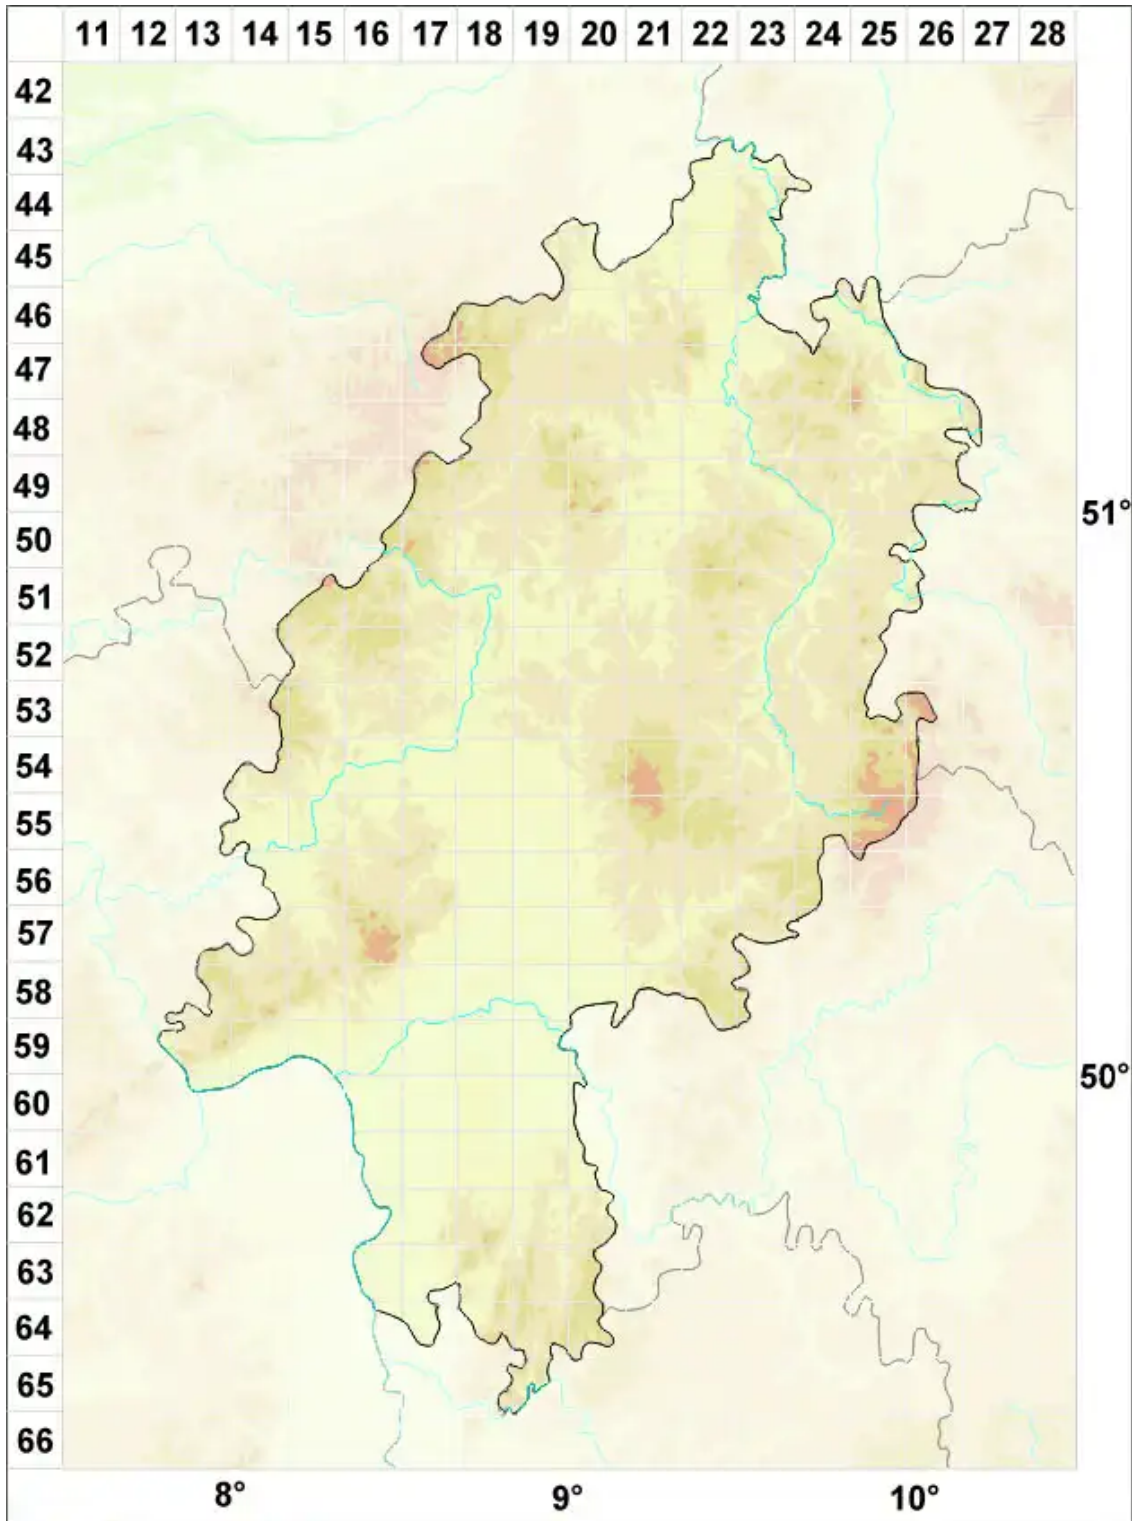

# Caloplaca subpallida H. Magn.

Blasser Schönfleck

Legende:

**Symbole:**

Ausgefülltes Symbol:  
Zeitraum von 1980 bis heute (Aktuelle Angabe)

Leeres Symbol:  
Zeitraum vor 1980 (Altangabe)

Quadrat: Herbarbeleg