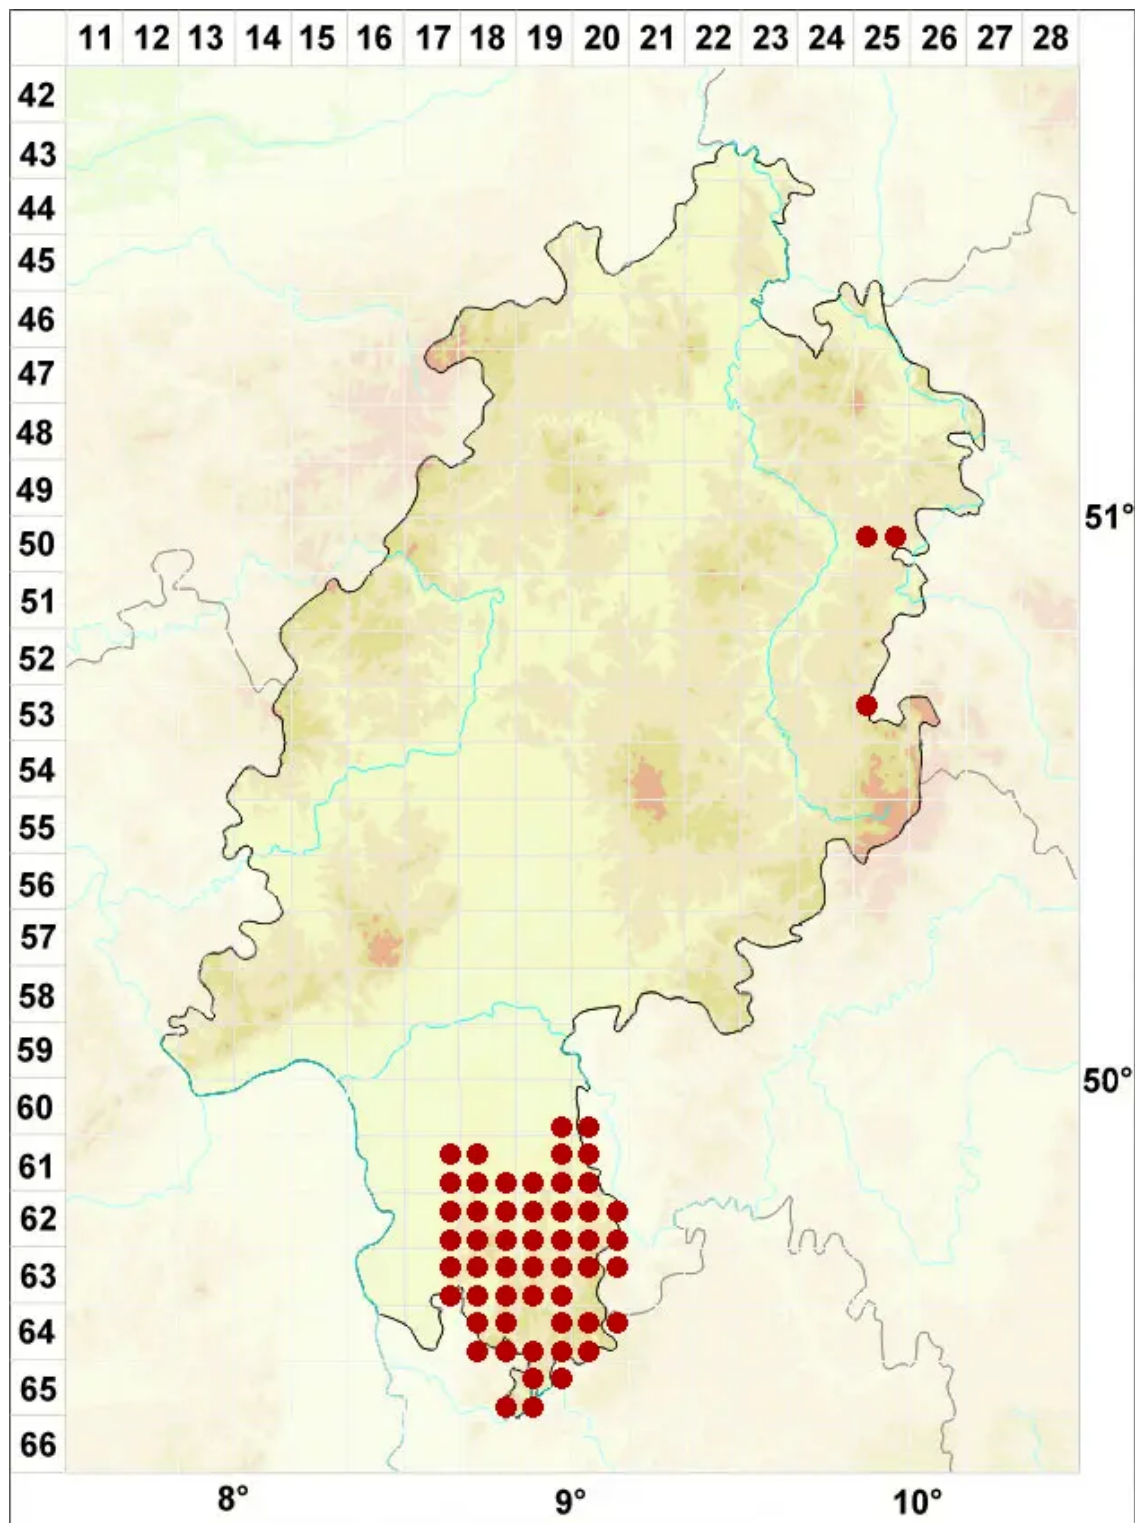

# Caloplaca teicholyta (Ach.) J. Steiner

Ziegel-Schönfleck

Legende:

**Symbole:**

Ausgefülltes Symbol:  
Zeitraum von 1980 bis heute (Aktuelle Angabe)

Leeres Symbol:  
Zeitraum vor 1980 (Altangabe)

Quadrat: Herbarbeleg