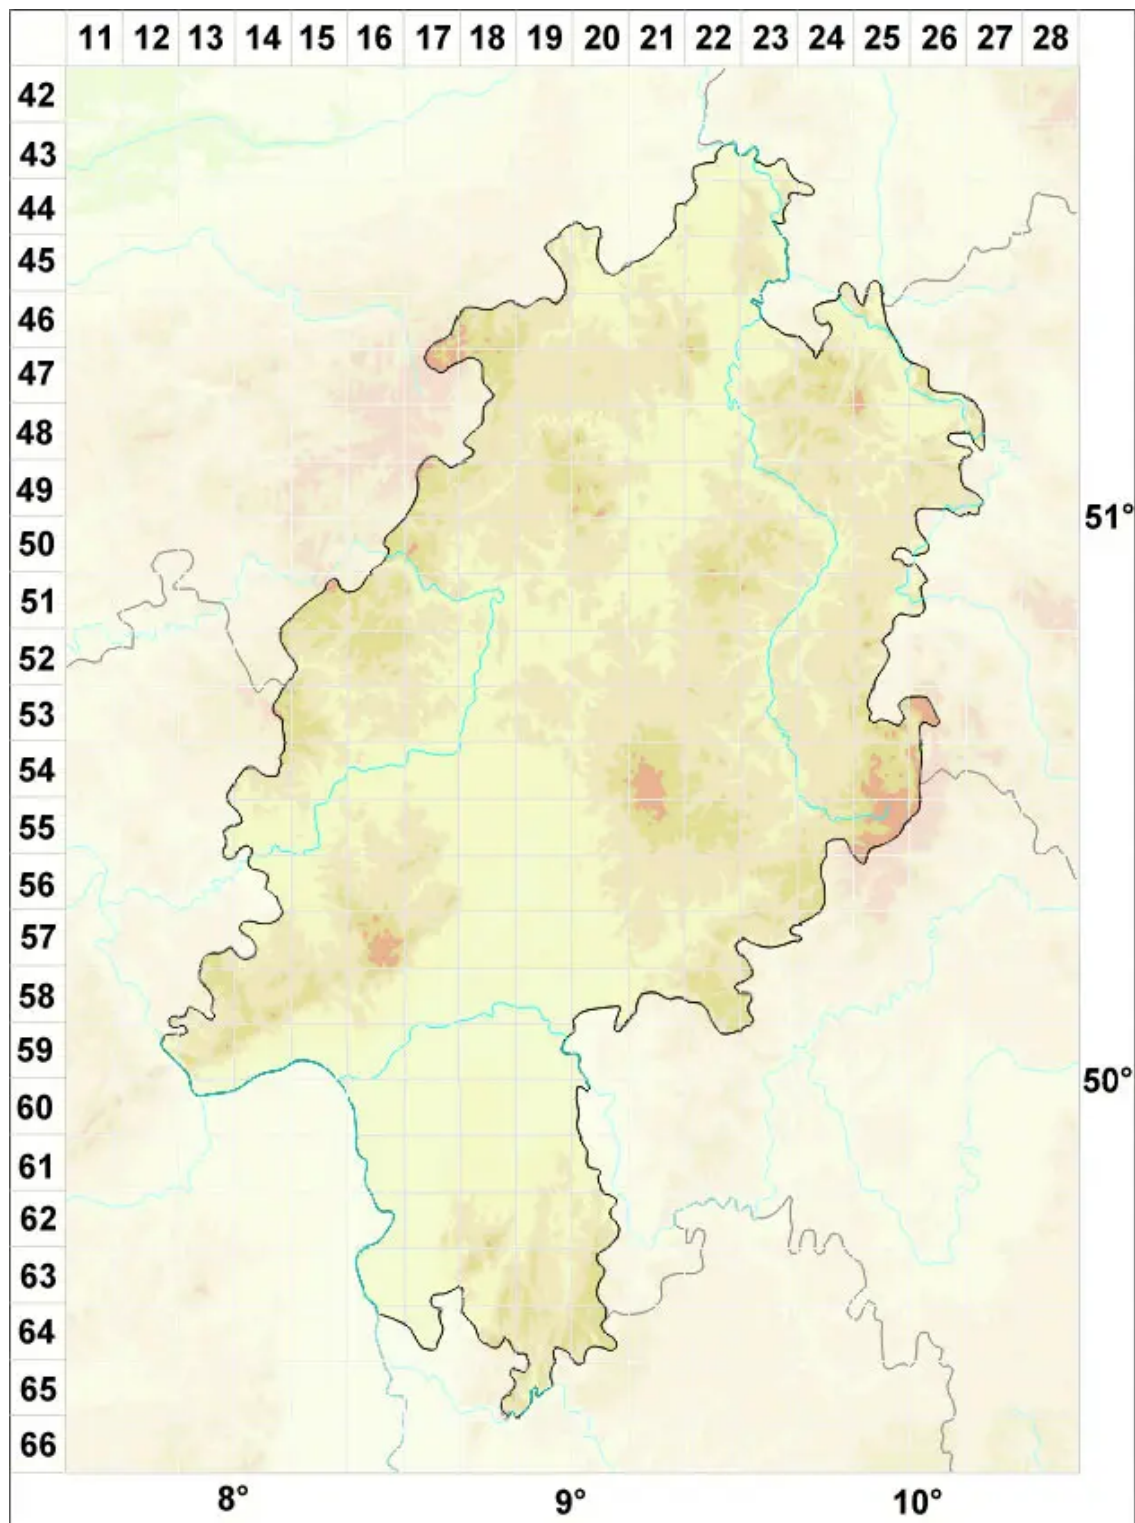

Caloplaca thallincola (Wedd.) Du Rietz

Küsten-Schönfleck

Legende:

Symbole:

Ausgefülltes Symbol:
Zeitraum von 1980 bis heute (Aktuelle Angabe)

Leeres Symbol:
Zeitraum vor 1980 (Altangabe)

Quadrat: Herbarbeleg