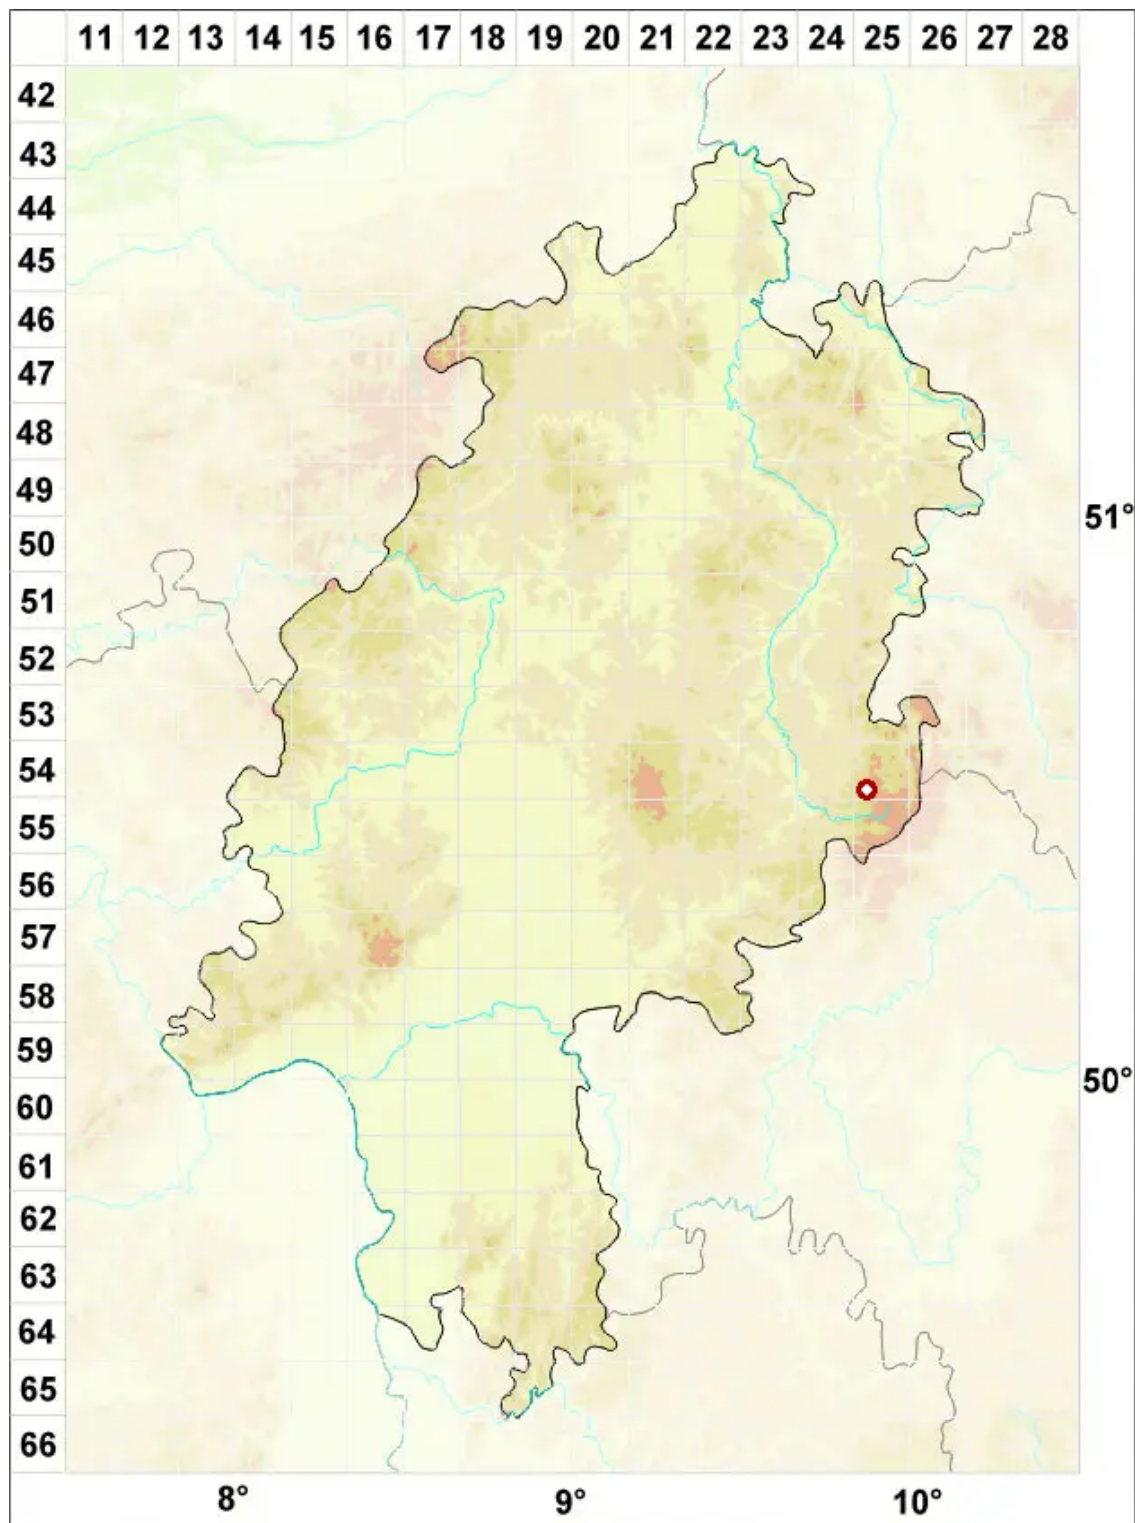

Caloplaca tristiuscula H. Magn.

Dunkler Schönfleck

Legende:

Symbole:

Ausgefülltes Symbol:
Zeitraum von 1980 bis heute (Aktuelle Angabe)

Leeres Symbol:
Zeitraum vor 1980 (Altangabe)

Quadrat: Herbarbeleg