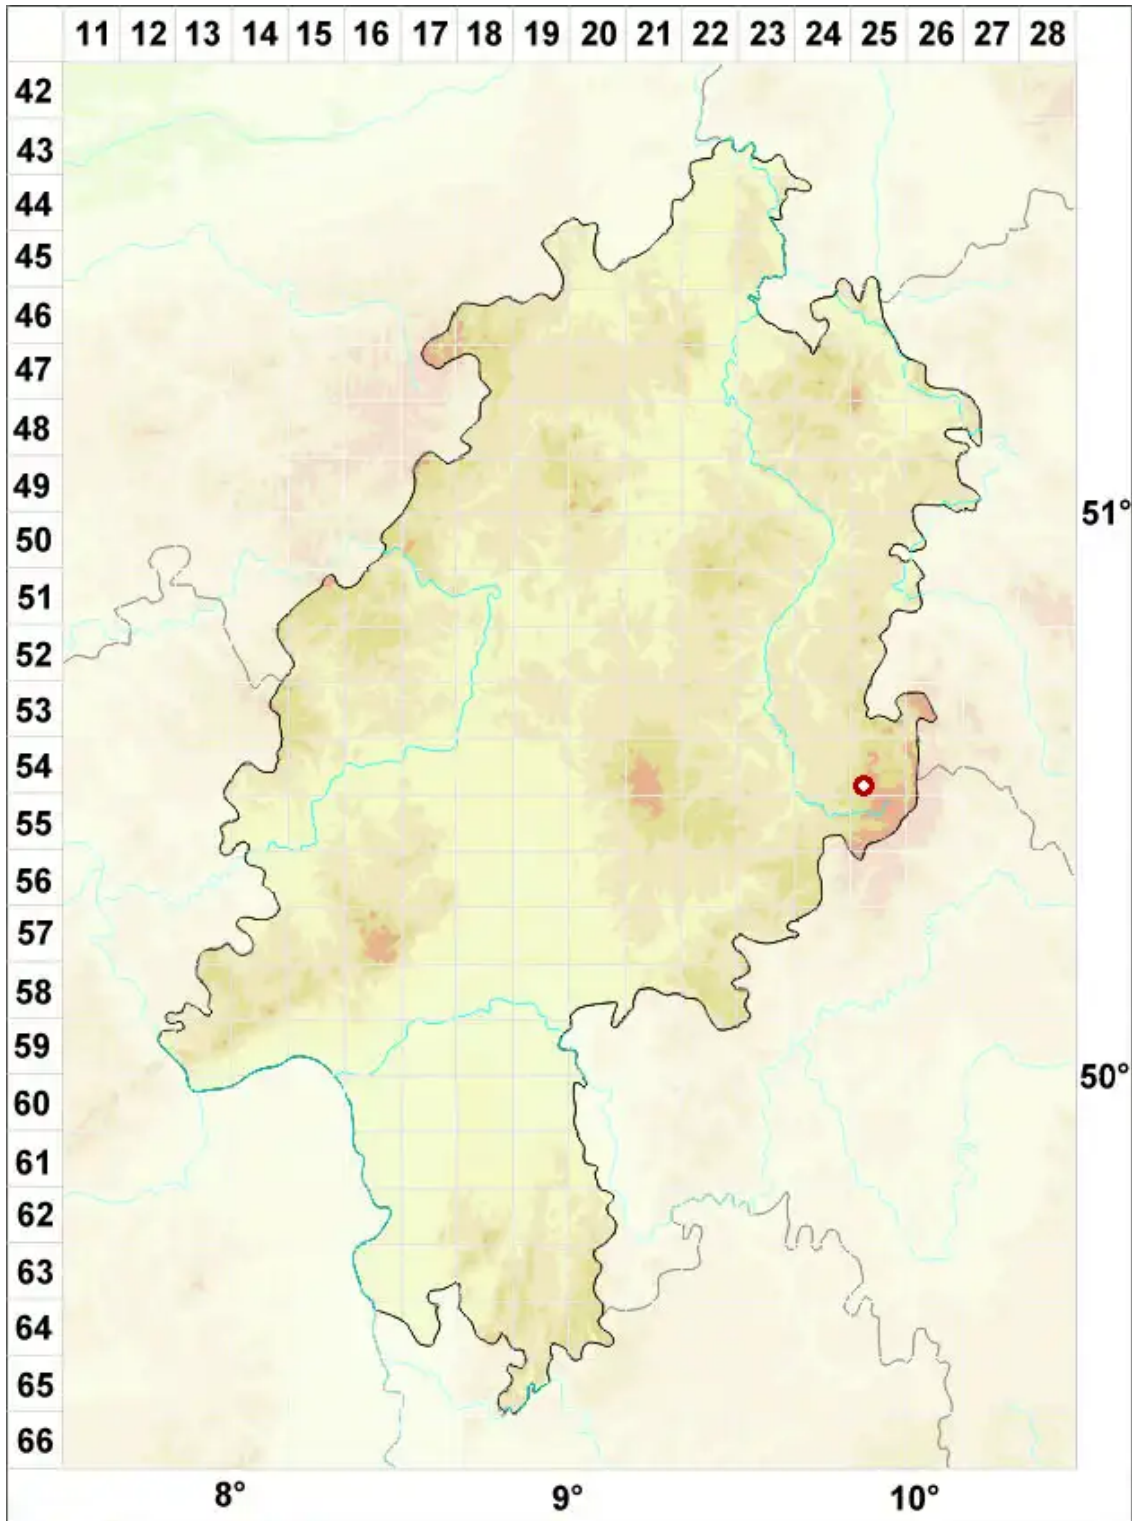

# Caloplaca tristiuscula H. Magn.

Dunkler Schönfleck

Legende:

**Symbole:**

Ausgefülltes Symbol:  
Zeitraum von 1980 bis heute (Aktuelle Angabe)

Leeres Symbol:  
Zeitraum vor 1980 (Altangabe)

Quadrat: Herbarbeleg