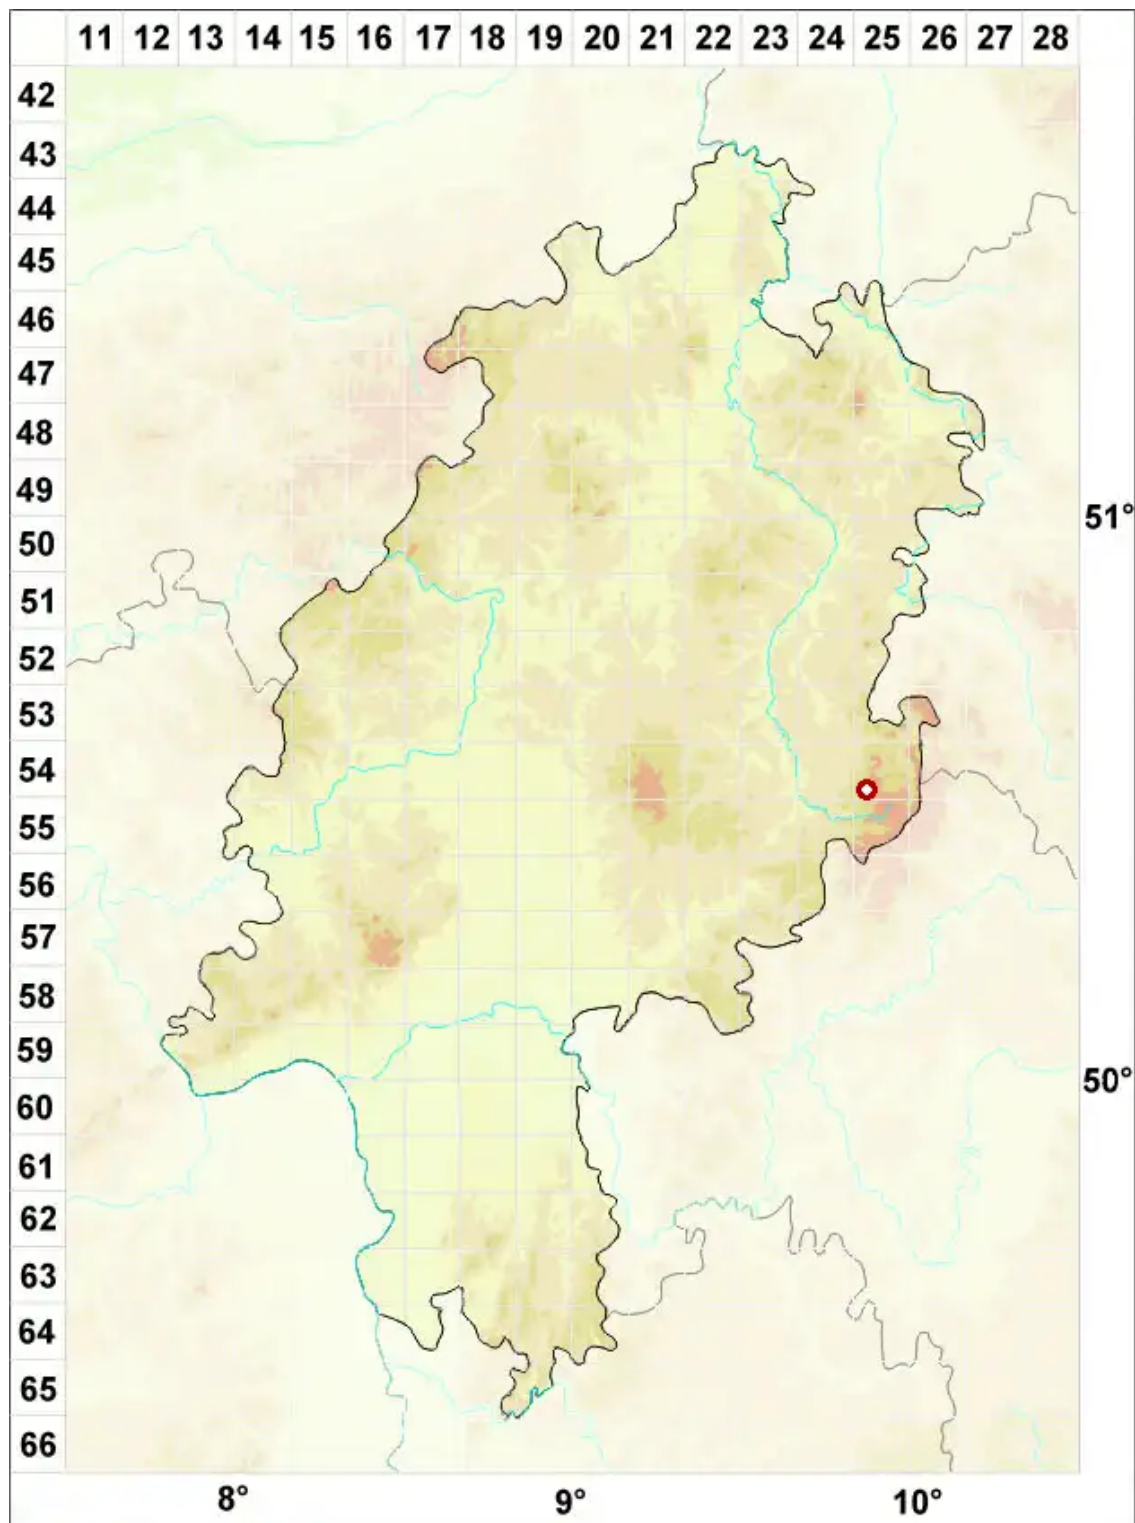

Caloplaca tristiuscula H. Magn.

Dunkler Schönfleck

Legende:

Symbole:

Ausgefülltes Symbol:
Zeitraum von 1980 bis heute (Aktuelle Angabe)

Leeres Symbol:
Zeitraum vor 1980 (Altangabe)

Quadrat: Herbarbeleg