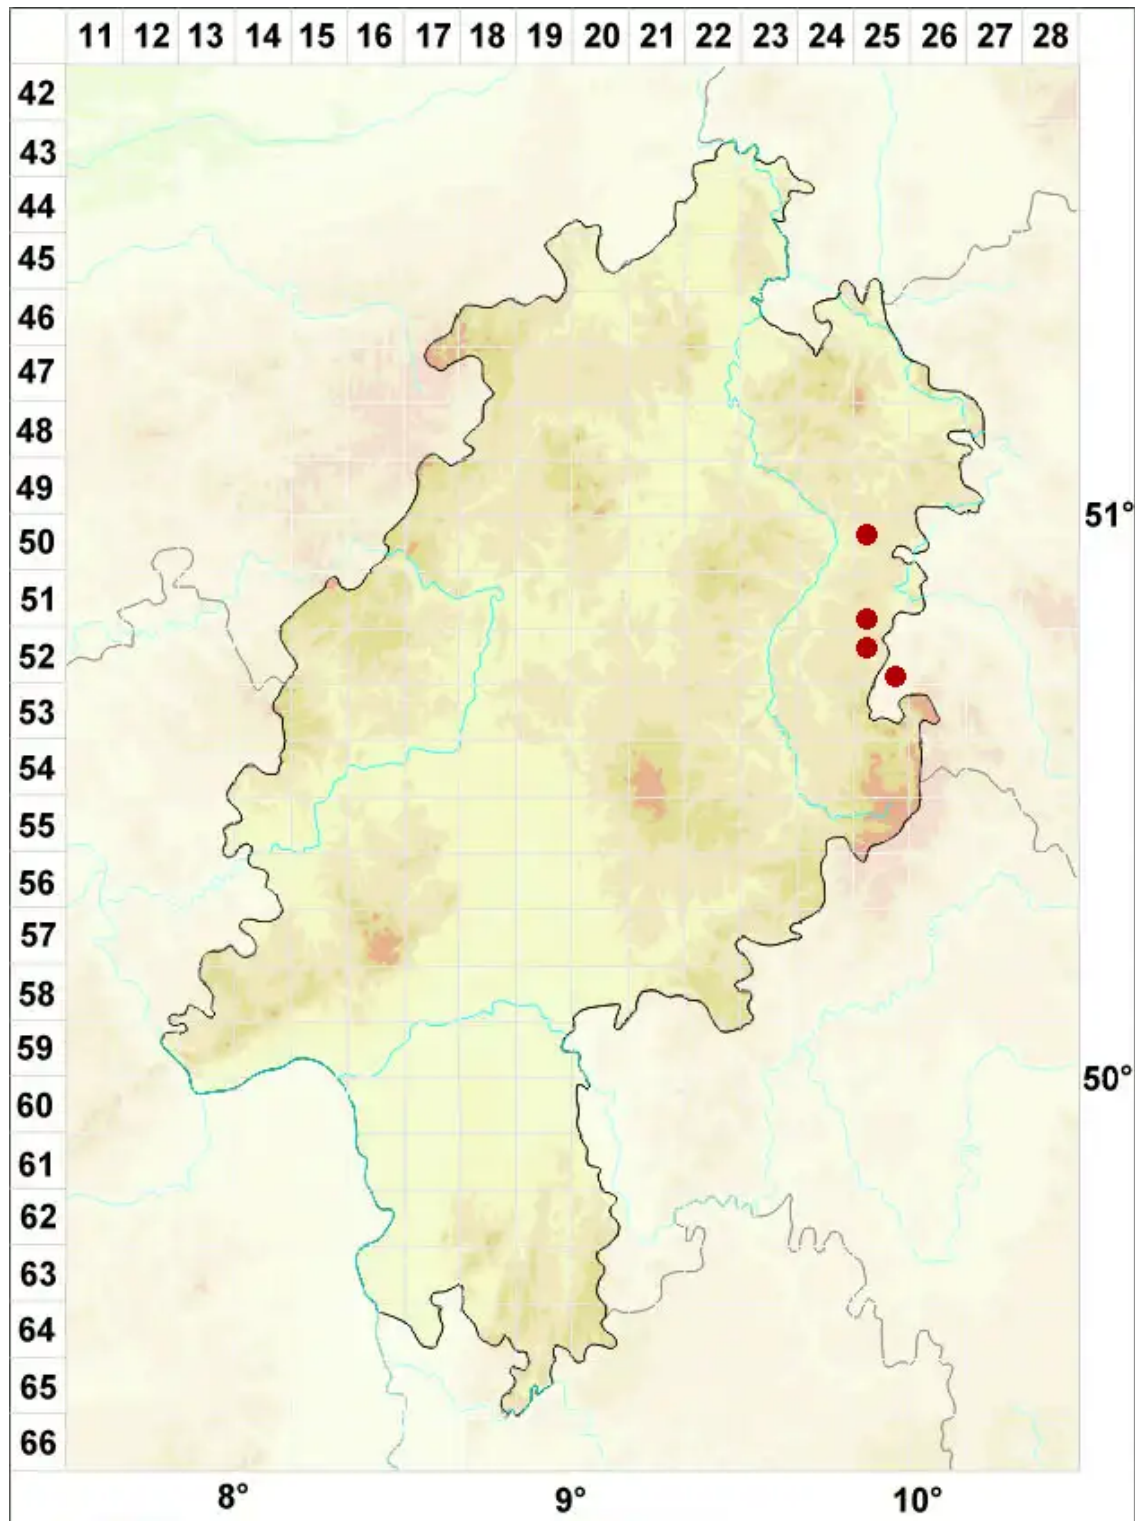

# Caloplaca variabilis (Pers.) Müll. Arg.

Variabler Schönfleck

Legende:

**Symbole:**

Ausgefülltes Symbol:  
Zeitraum von 1980 bis heute (Aktuelle Angabe)

Leeres Symbol:  
Zeitraum vor 1980 (Altangabe)

Quadrat: Herbarbeleg