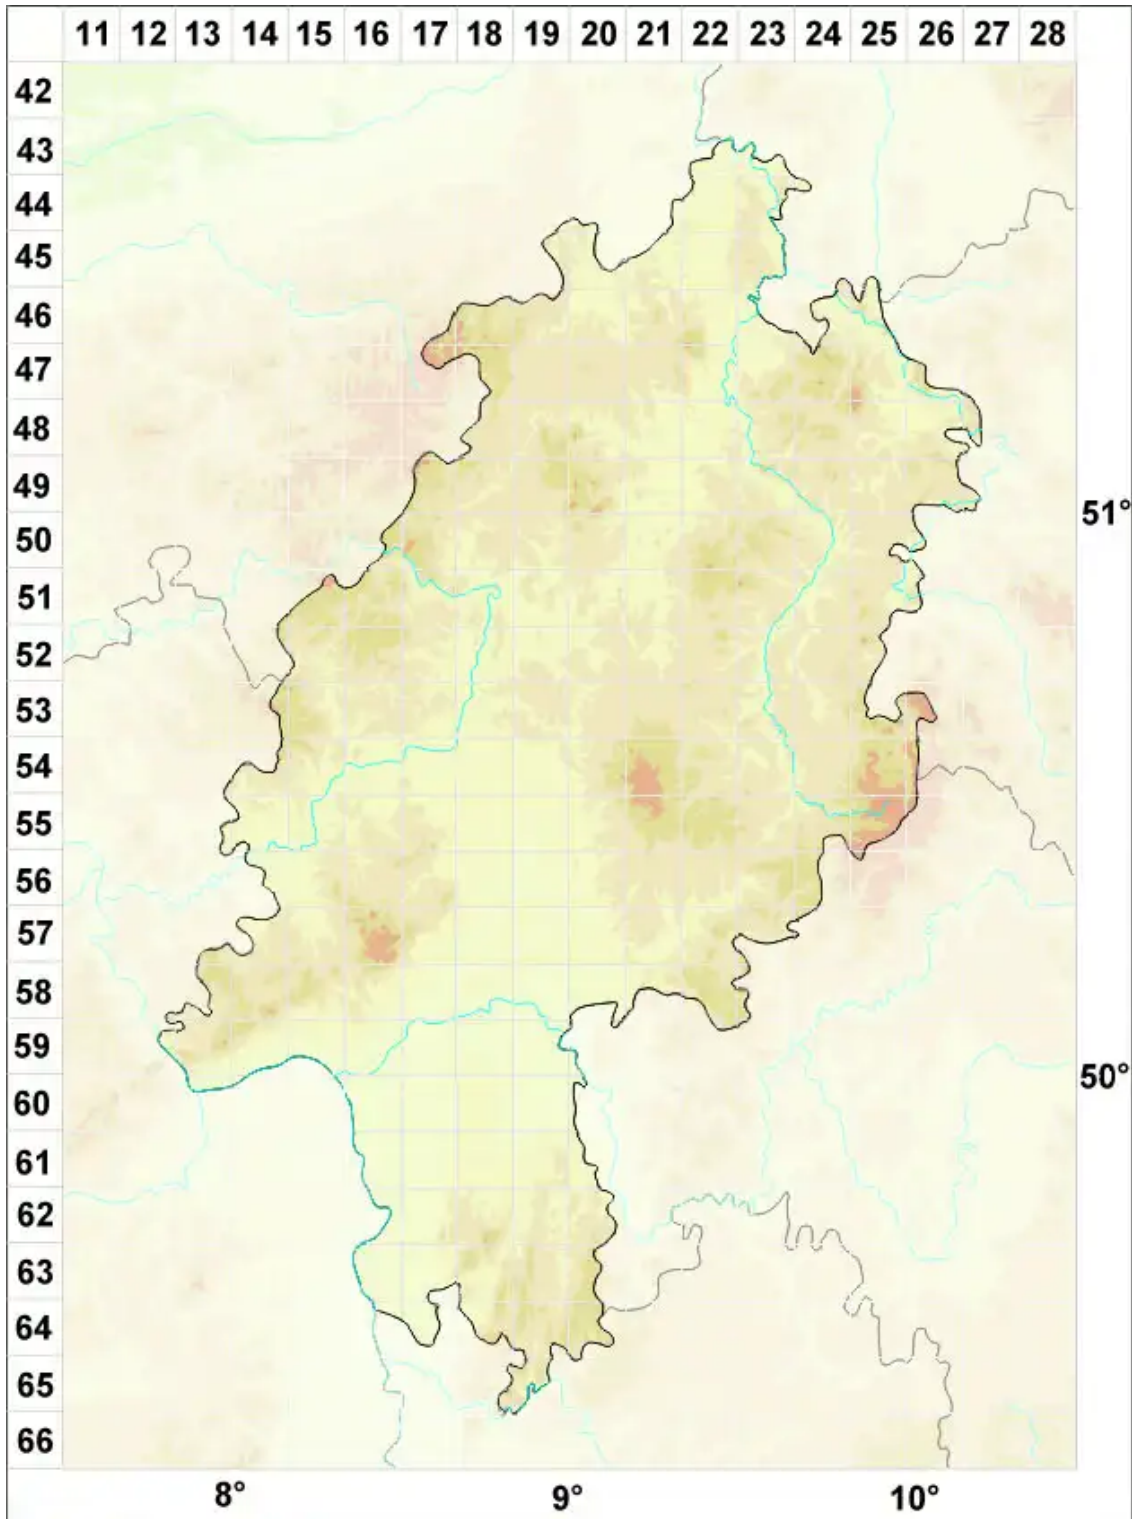

Caloplaca velana (A. Massal.) Du Rietz

Schleier-Schönfleck

Legende:

Symbole:

Ausgefülltes Symbol:
Zeitraum von 1980 bis heute (Aktuelle Angabe)

Leeres Symbol:
Zeitraum vor 1980 (Altangabe)

Quadrat: Herbarbeleg