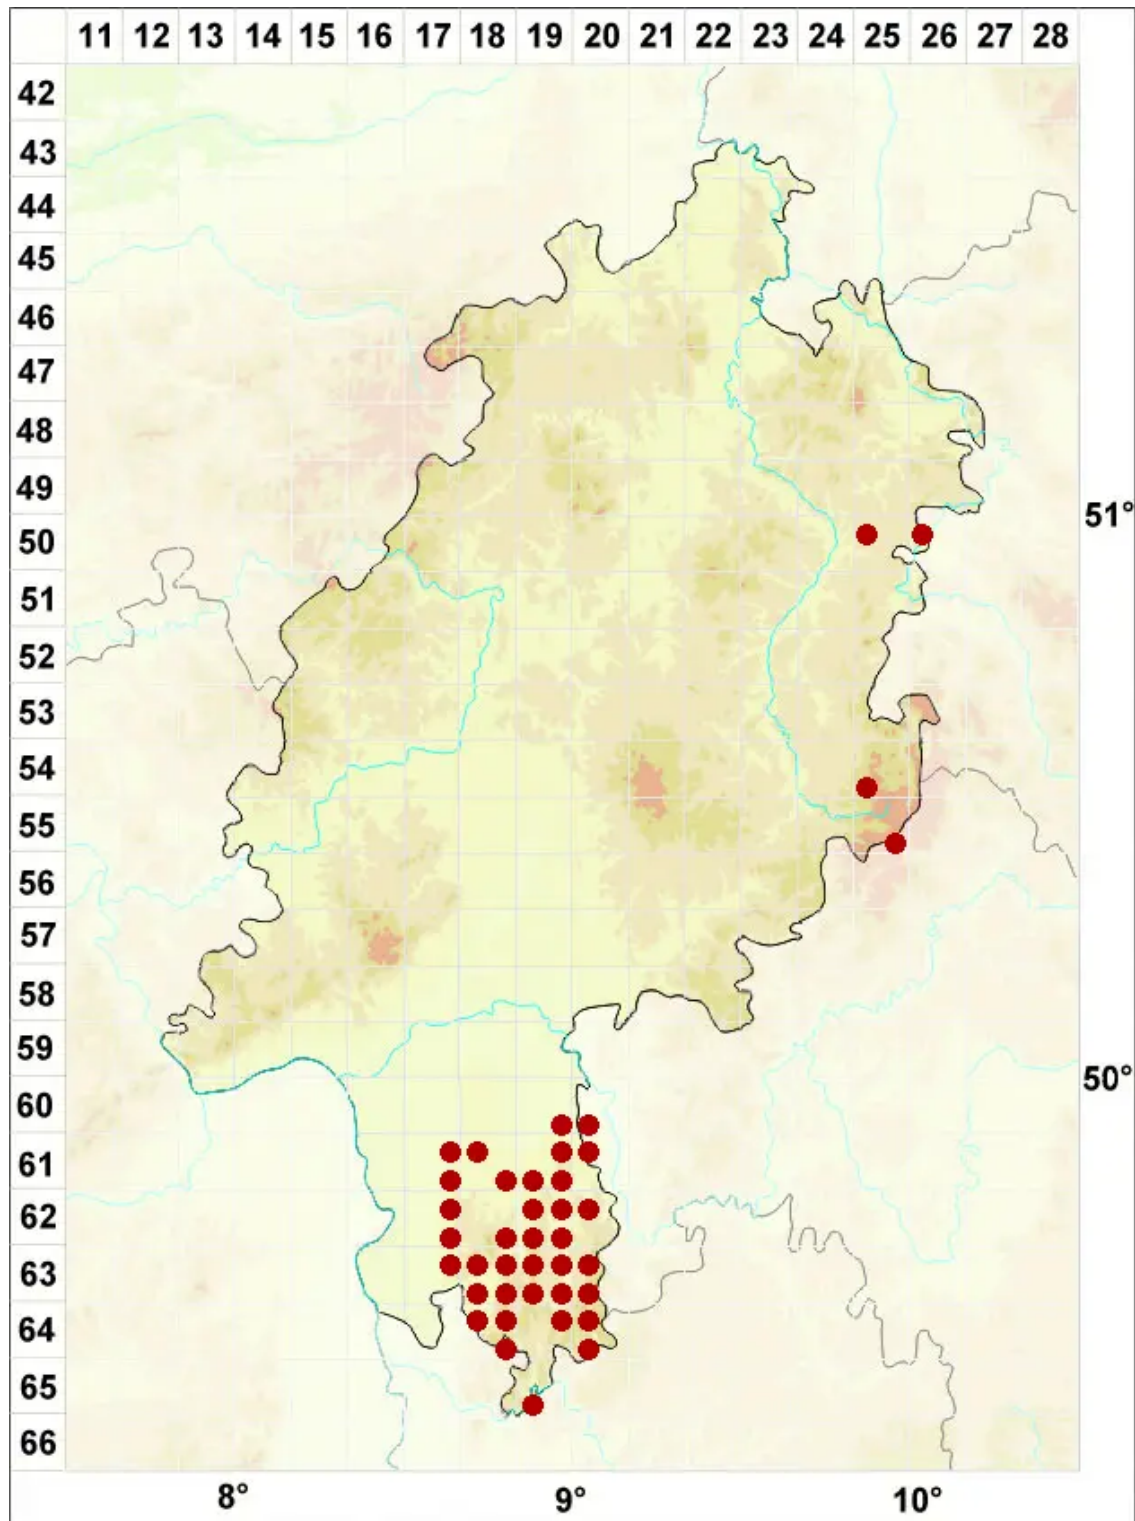

Candelaria concolor (Dicks.) Stein

Gewöhnliche Leuchterflechte

Legende:

Symbole:

Ausgefülltes Symbol:
Zeitraum von 1980 bis heute (Aktuelle Angabe)

Leeres Symbol:
Zeitraum vor 1980 (Altangabe)

Quadrat: Herbarbeleg