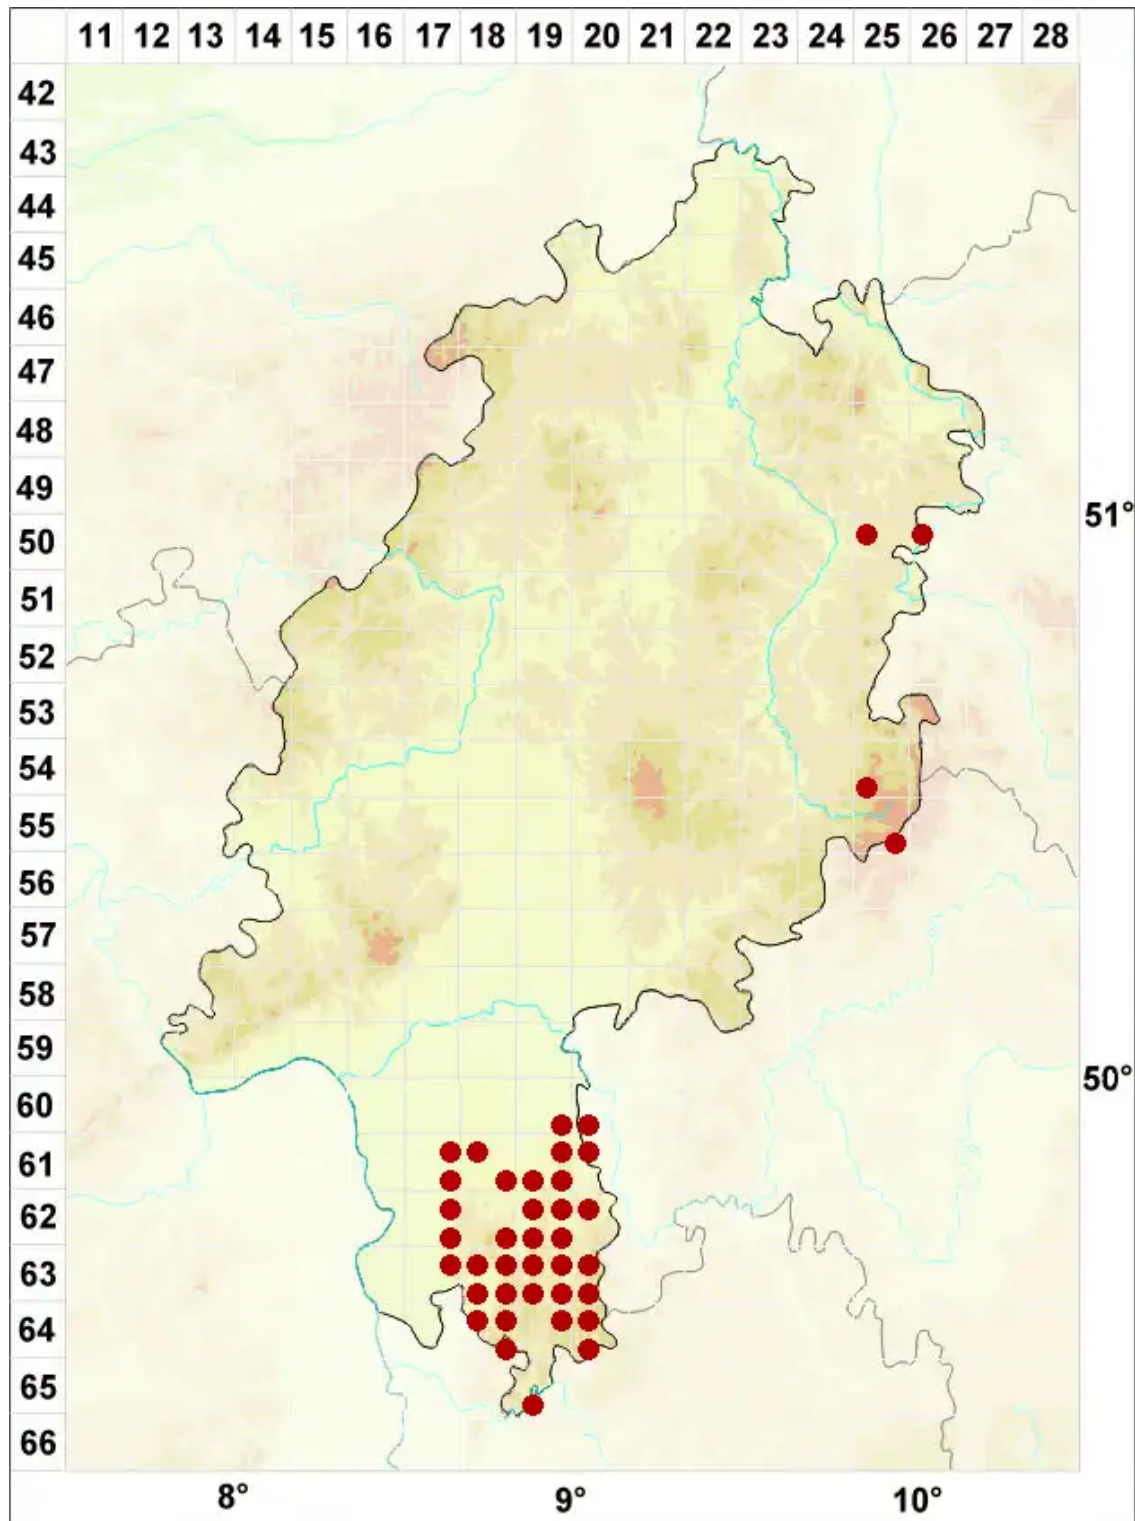

# Candelaria concolor (Dicks.) Stein

Gewöhnliche Leuchterflechte

Legende:

**Symbole:**

Ausgefülltes Symbol:  
Zeitraum von 1980 bis heute (Aktuelle Angabe)

Leeres Symbol:  
Zeitraum vor 1980 (Altangabe)

Quadrat: Herbarbeleg