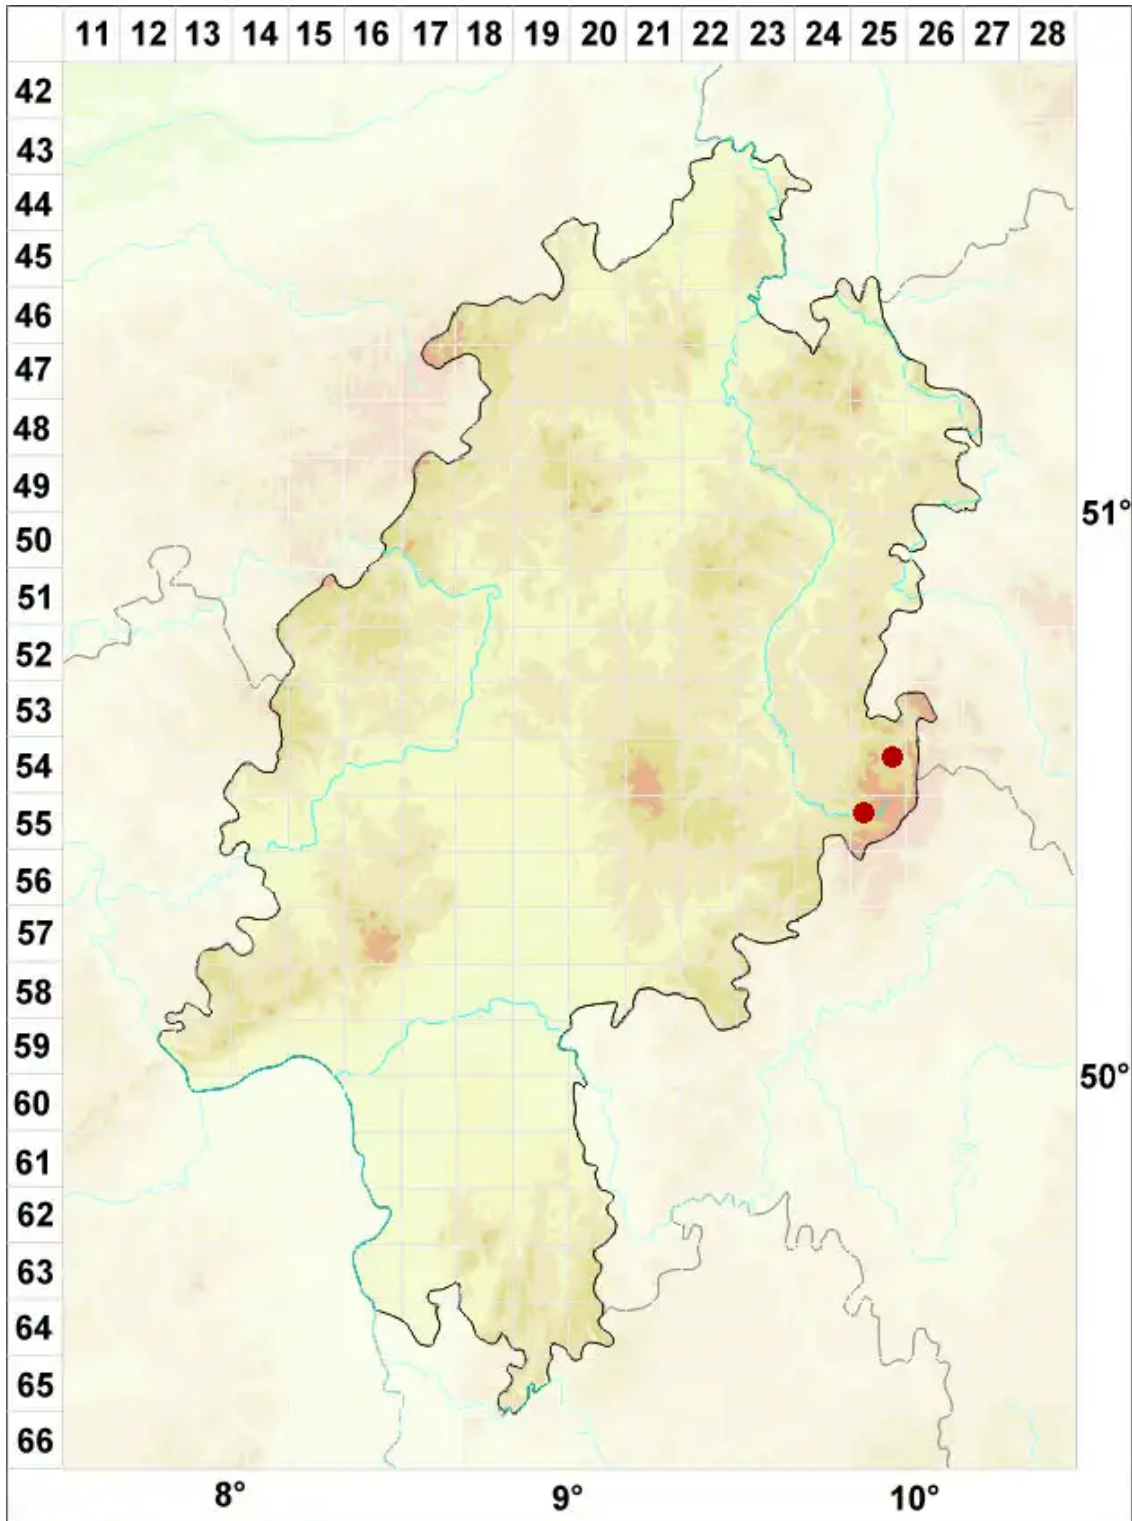

Candelaria pacifica M. Westb. & Arup

Pazifische Leuchterflechte

Legende:

Symbole:

Ausgefülltes Symbol:
Zeitraum von 1980 bis heute (Aktuelle Angabe)

Leeres Symbol:
Zeitraum vor 1980 (Altangabe)

Quadrat: Herbarbeleg