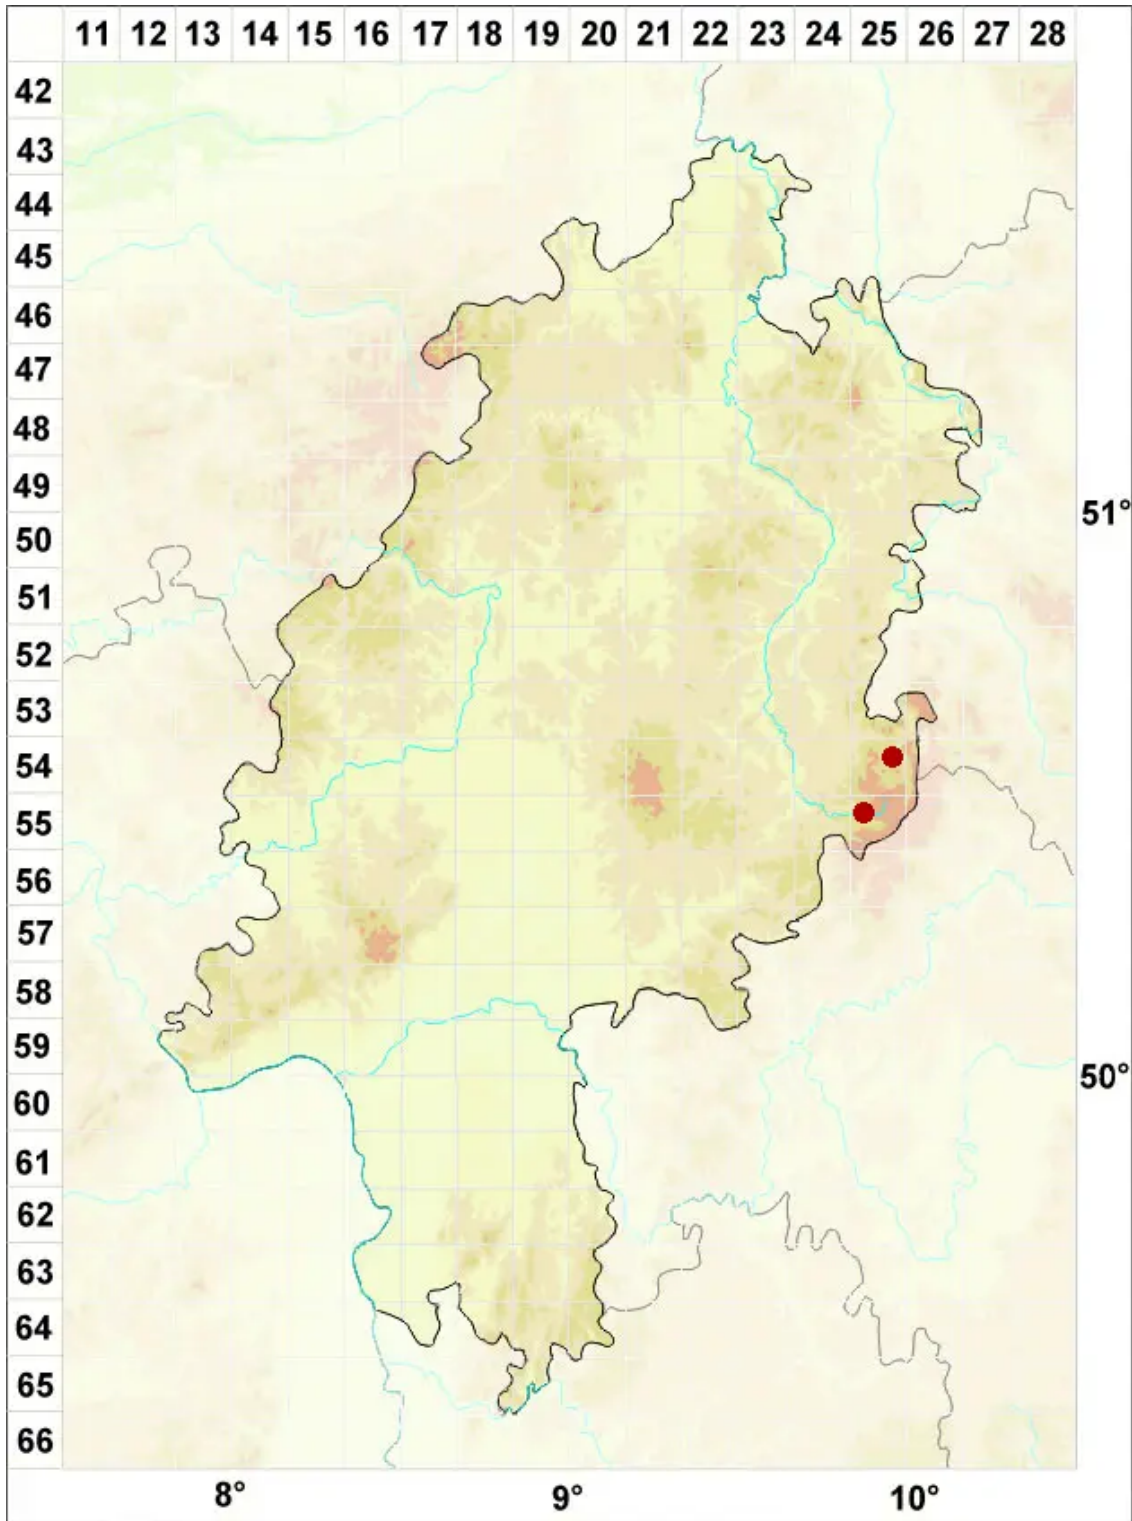

Candelaria pacifica M. Westb. & Arup

Pazifische Leuchterflechte

Legende:

Symbole:

Ausgefülltes Symbol:
Zeitraum von 1980 bis heute (Aktuelle Angabe)

Leeres Symbol:
Zeitraum vor 1980 (Altangabe)

Quadrat: Herbarbeleg