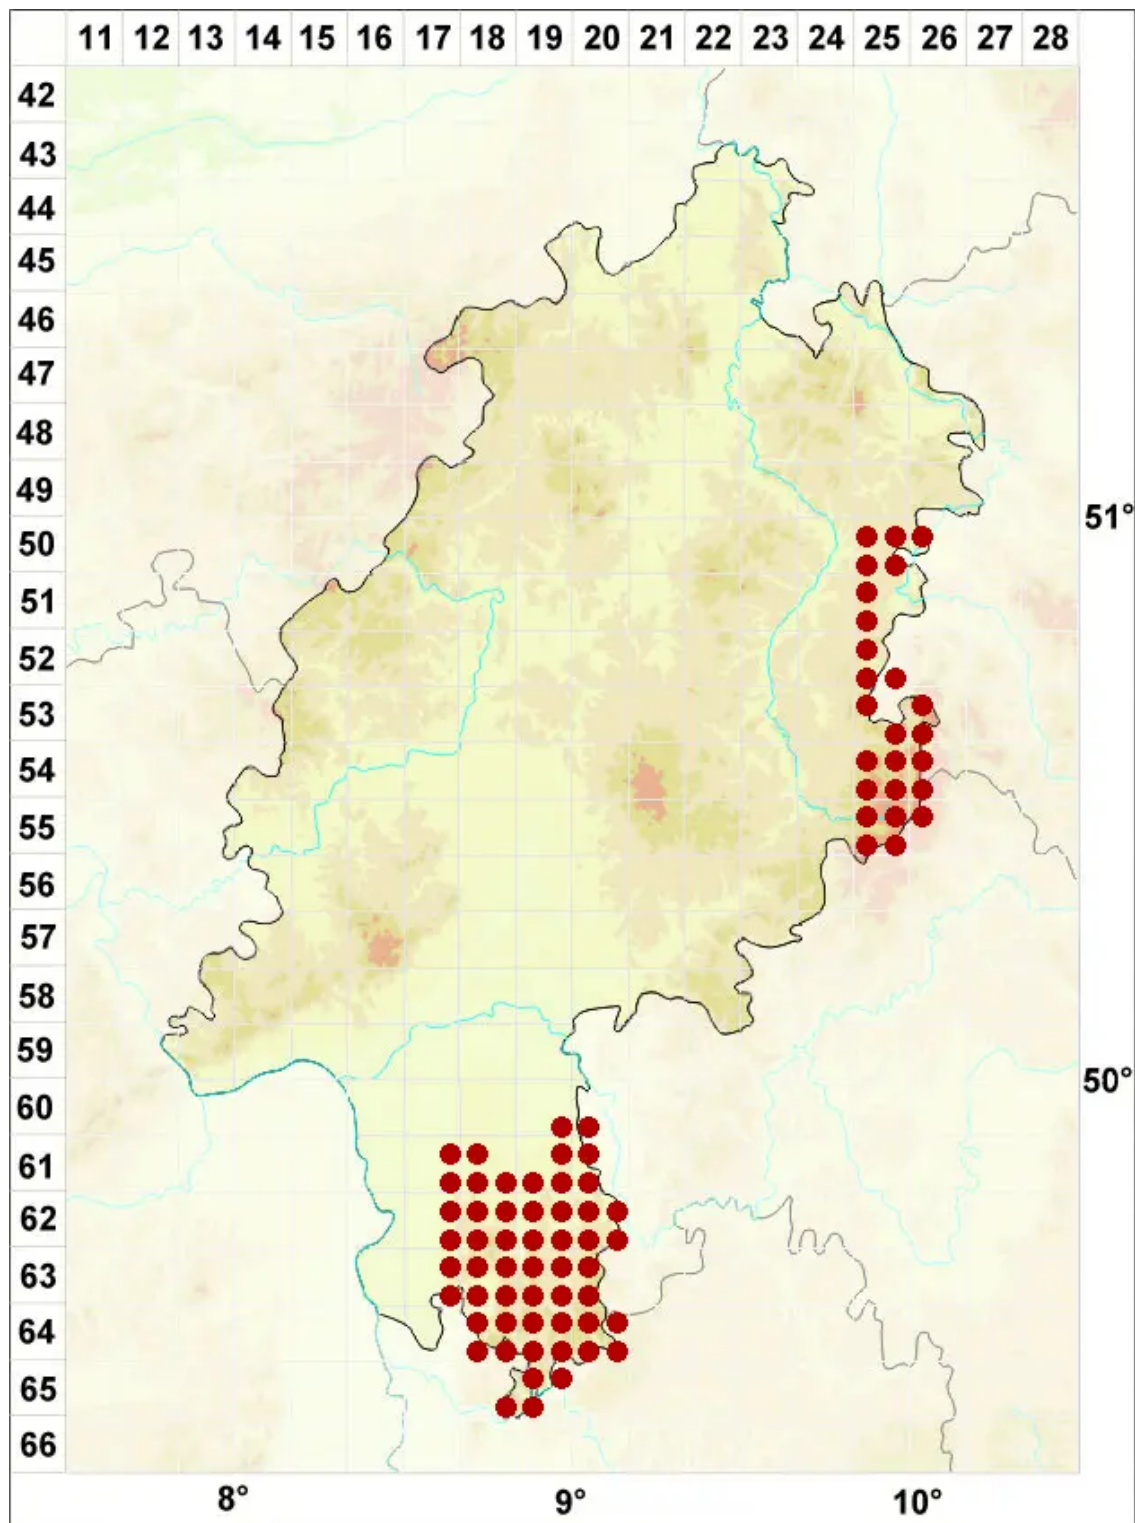

# Candelariella vitellina (Hoffm.) Müll. Arg.

Gewöhnliche Dotterflechte

Legende:

**Symbole:**

Ausgefülltes Symbol:  
Zeitraum von 1980 bis heute (Aktuelle Angabe)

Leeres Symbol:  
Zeitraum vor 1980 (Altangabe)

Quadrat: Herbarbeleg