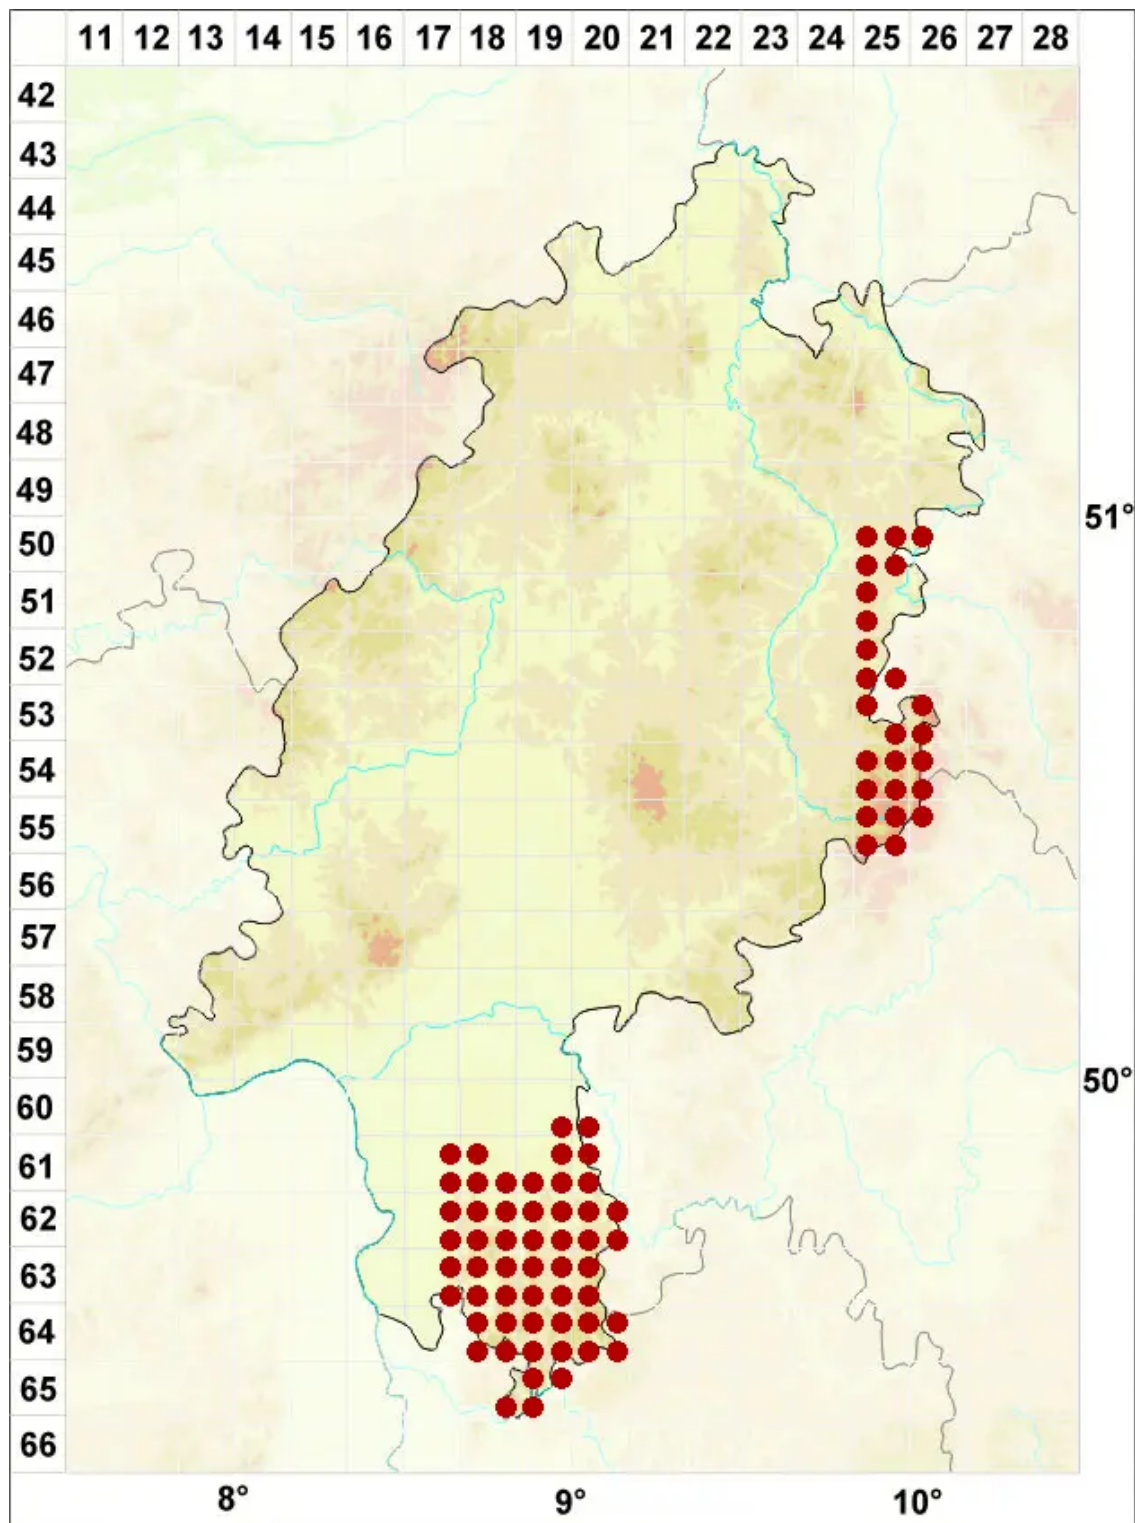

Candelariella vitellina (Hoffm.) Müll. Arg.

Gewöhnliche Dotterflechte

Legende:

Symbole:

Ausgefülltes Symbol:
Zeitraum von 1980 bis heute (Aktuelle Angabe)

Leeres Symbol:
Zeitraum vor 1980 (Altangabe)

Quadrat: Herbarbeleg