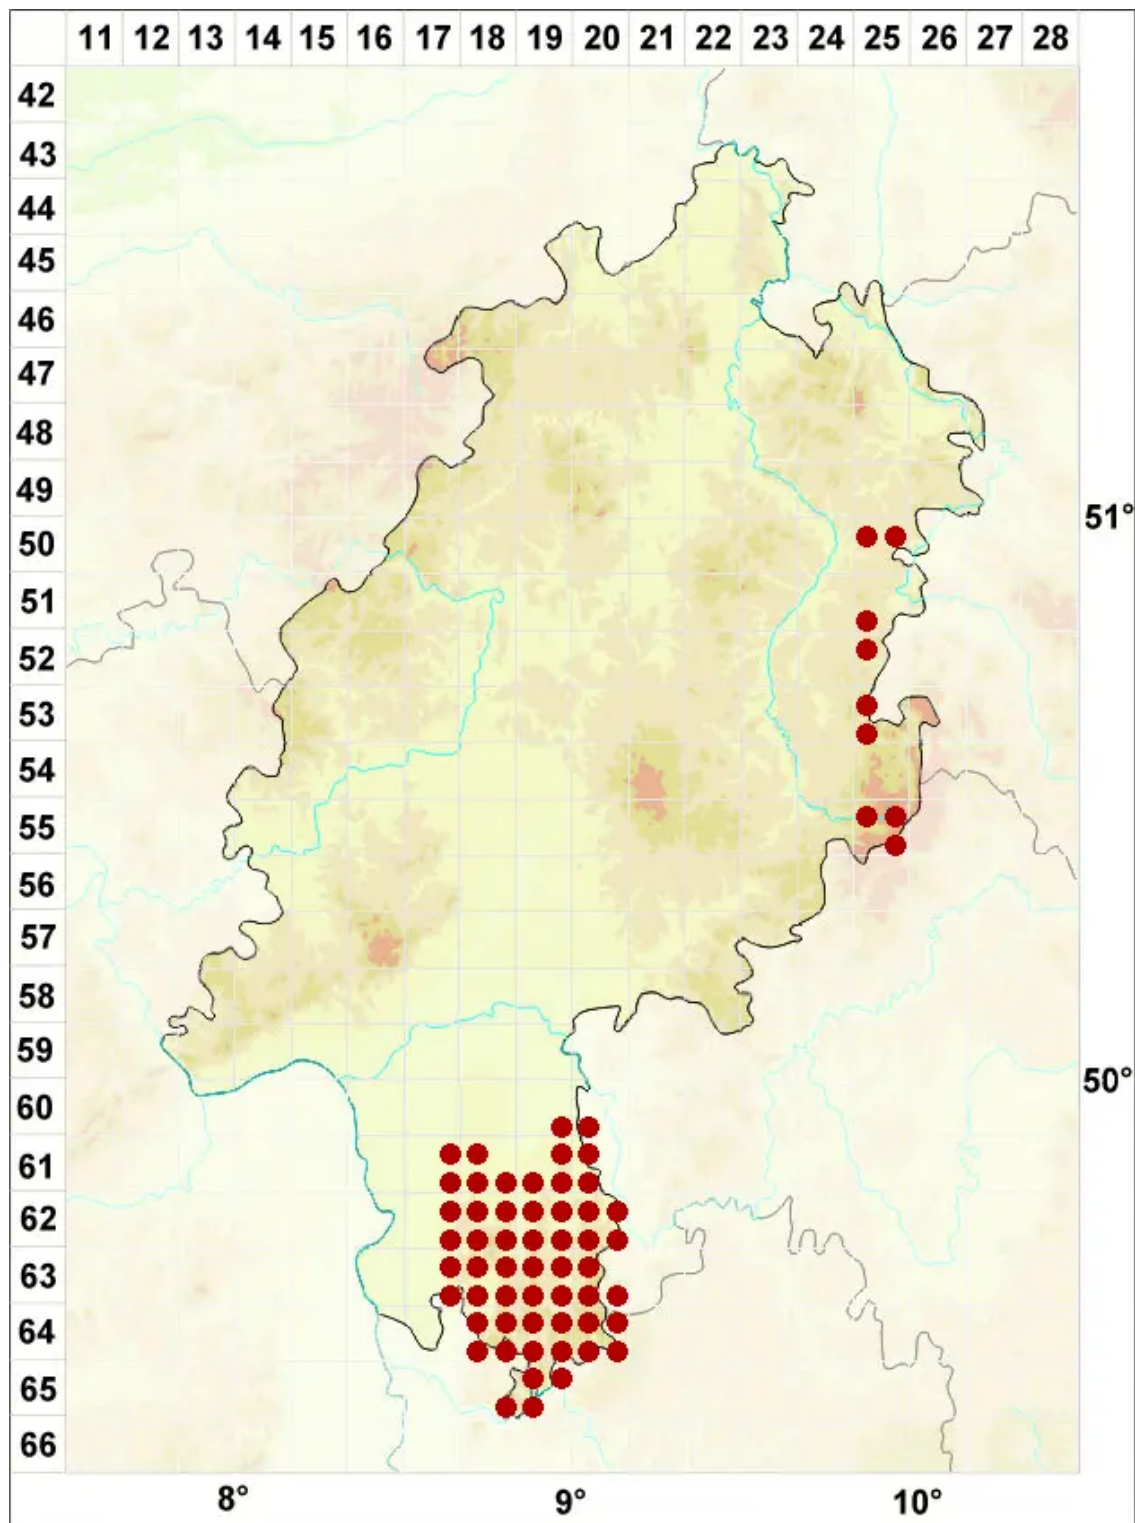

Candelariella xanthostigma (Pers. ex Ach.) Lettau

Körnige Dotterflechte

Legende:

Symbole:

Ausgefülltes Symbol:
Zeitraum von 1980 bis heute (Aktuelle Angabe)

Leeres Symbol:
Zeitraum vor 1980 (Altangabe)

Quadrat: Herbarbeleg