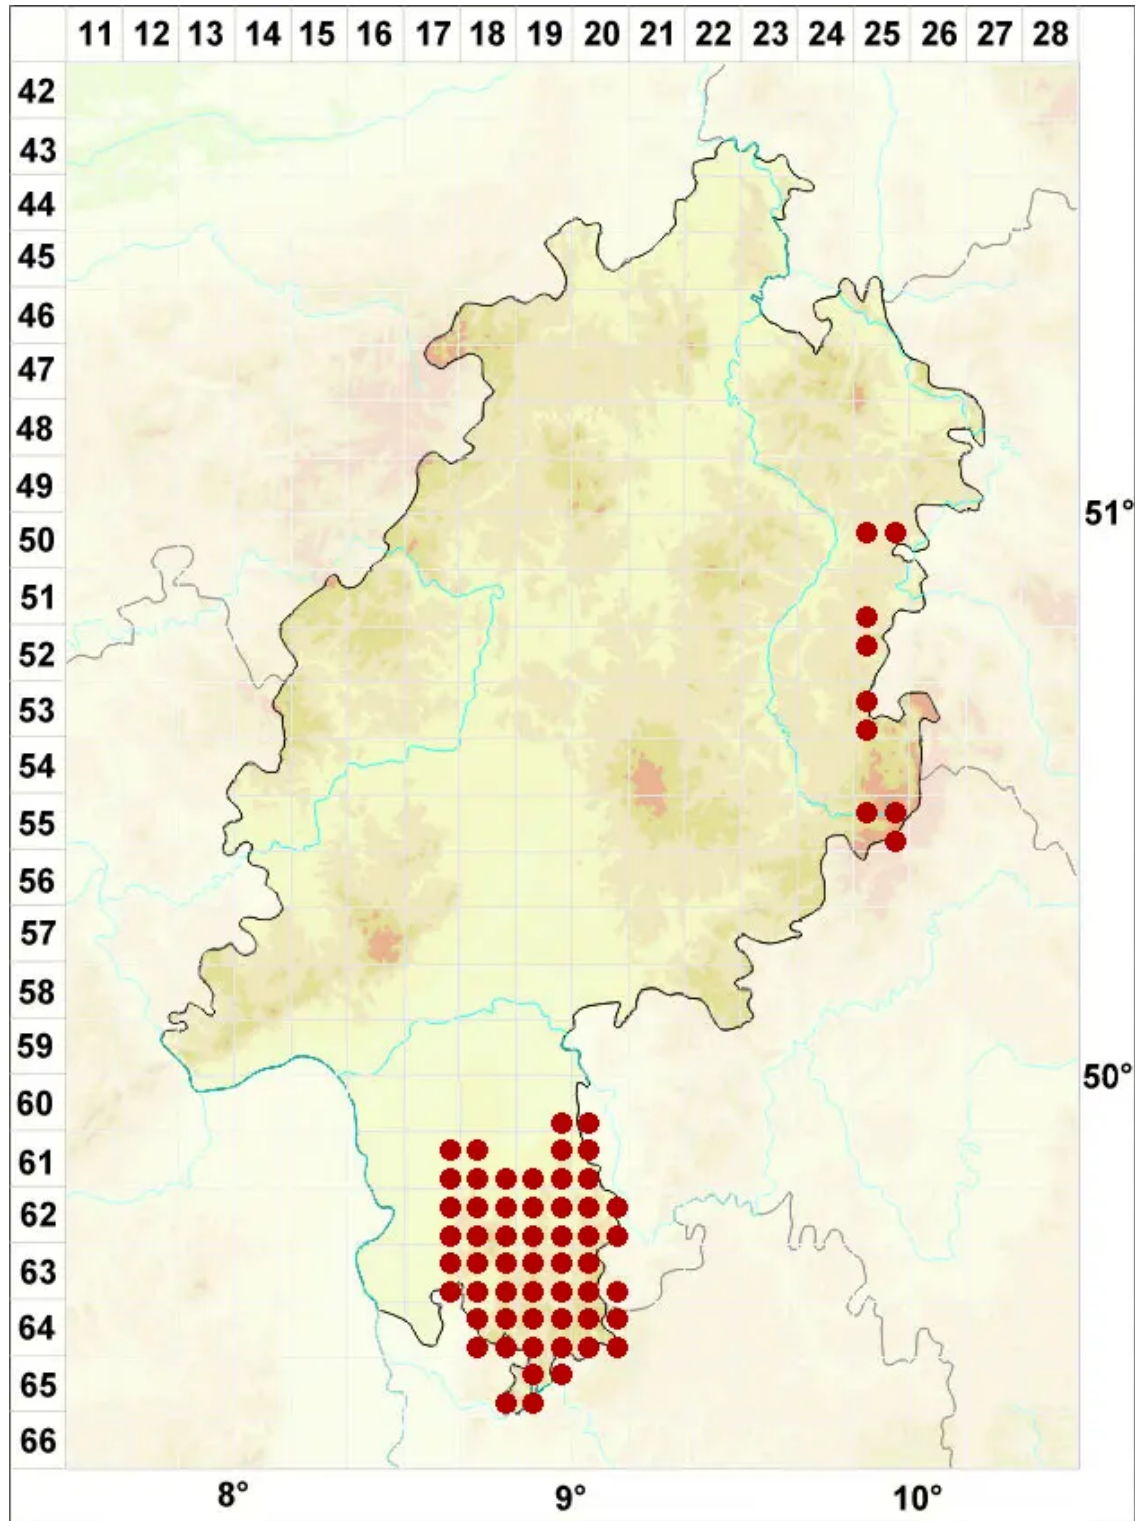

# Candelariella xanthostigma (Pers. ex Ach.) Lettau

Körnige Dotterflechte

Legende:

**Symbole:**

Ausgefülltes Symbol:  
Zeitraum von 1980 bis heute (Aktuelle Angabe)

Leeres Symbol:  
Zeitraum vor 1980 (Altangabe)

Quadrat: Herbarbeleg