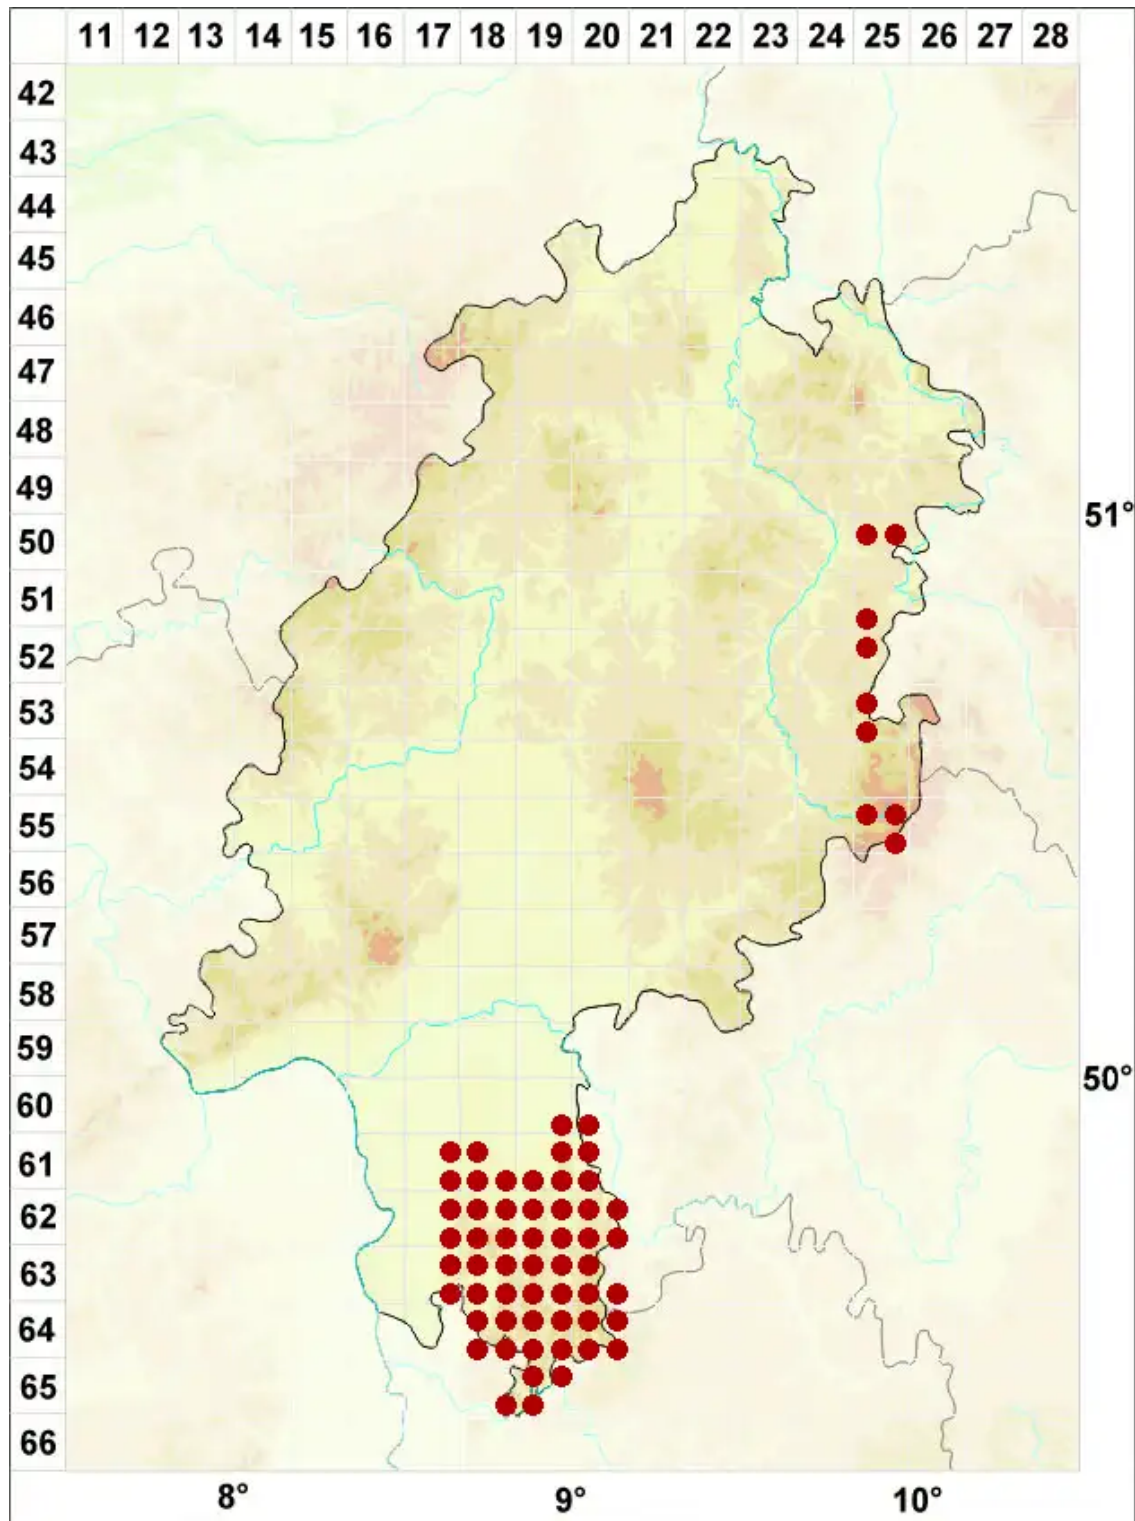

Candelariella xanthostigma (Pers. ex Ach.) Lettau

Körnige Dotterflechte

Legende:

Symbole:

Ausgefülltes Symbol:
Zeitraum von 1980 bis heute (Aktuelle Angabe)

Leeres Symbol:
Zeitraum vor 1980 (Altangabe)

Quadrat: Herbarbeleg