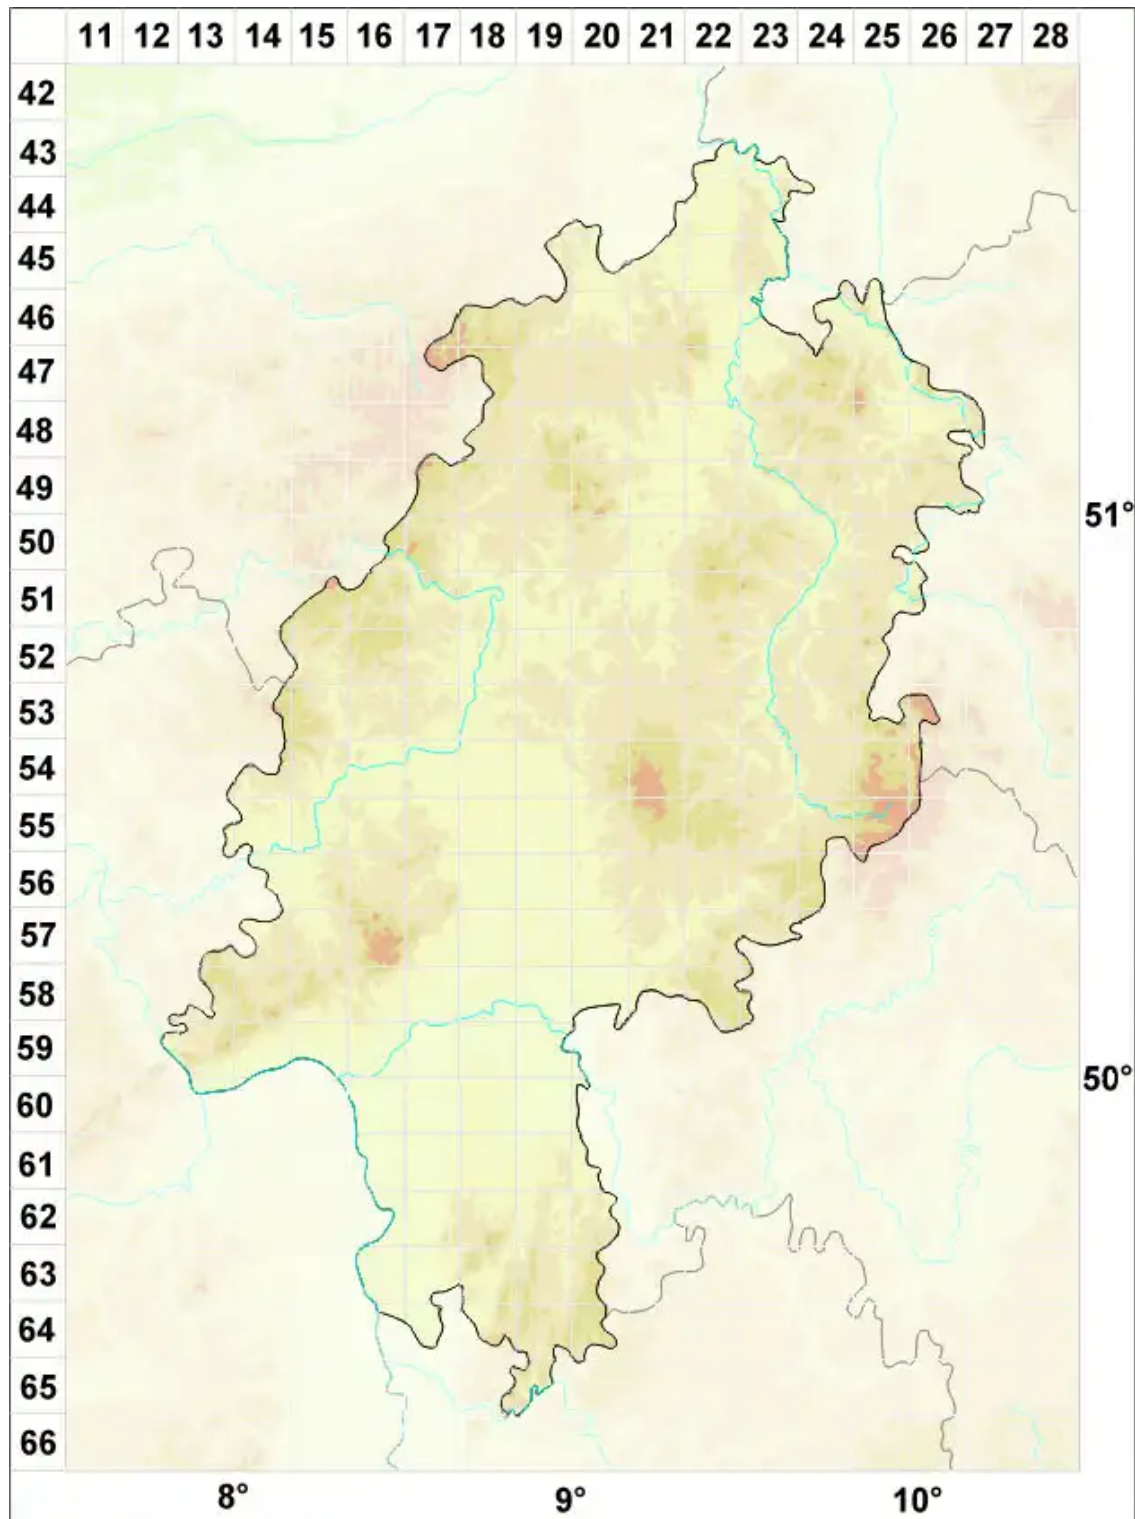

# Candelariella xanthostigmoides (Müll. Arg.) R. W. Rogers

Pulverige Dotterflechte

Legende:

**Symbole:**

Ausgefülltes Symbol:  
Zeitraum von 1980 bis heute (Aktuelle Angabe)

Leeres Symbol:  
Zeitraum vor 1980 (Altangabe)

Quadrat: Herbarbeleg