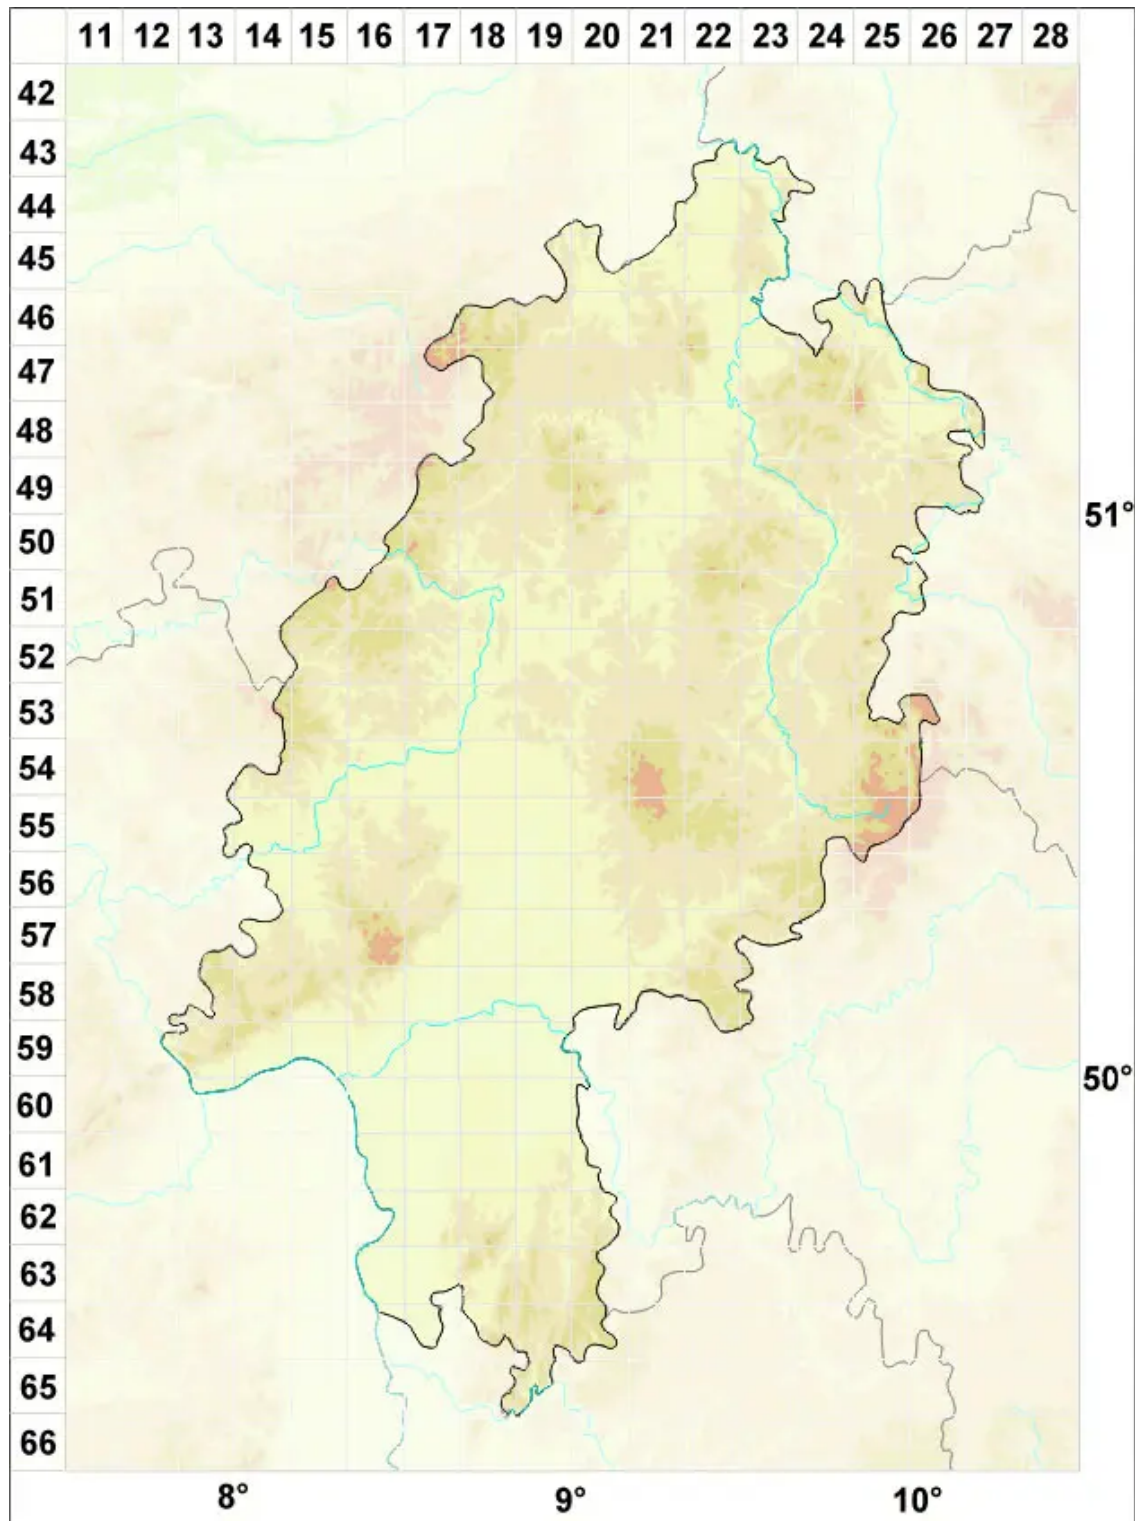

# Candelariella xanthostigmoides (Müll. Arg.) R. W. Rogers

Pulverige Dotterflechte

Legende:

**Symbole:**

Ausgefülltes Symbol:  
Zeitraum von 1980 bis heute (Aktuelle Angabe)

Leeres Symbol:  
Zeitraum vor 1980 (Altangabe)

Quadrat: Herbarbeleg