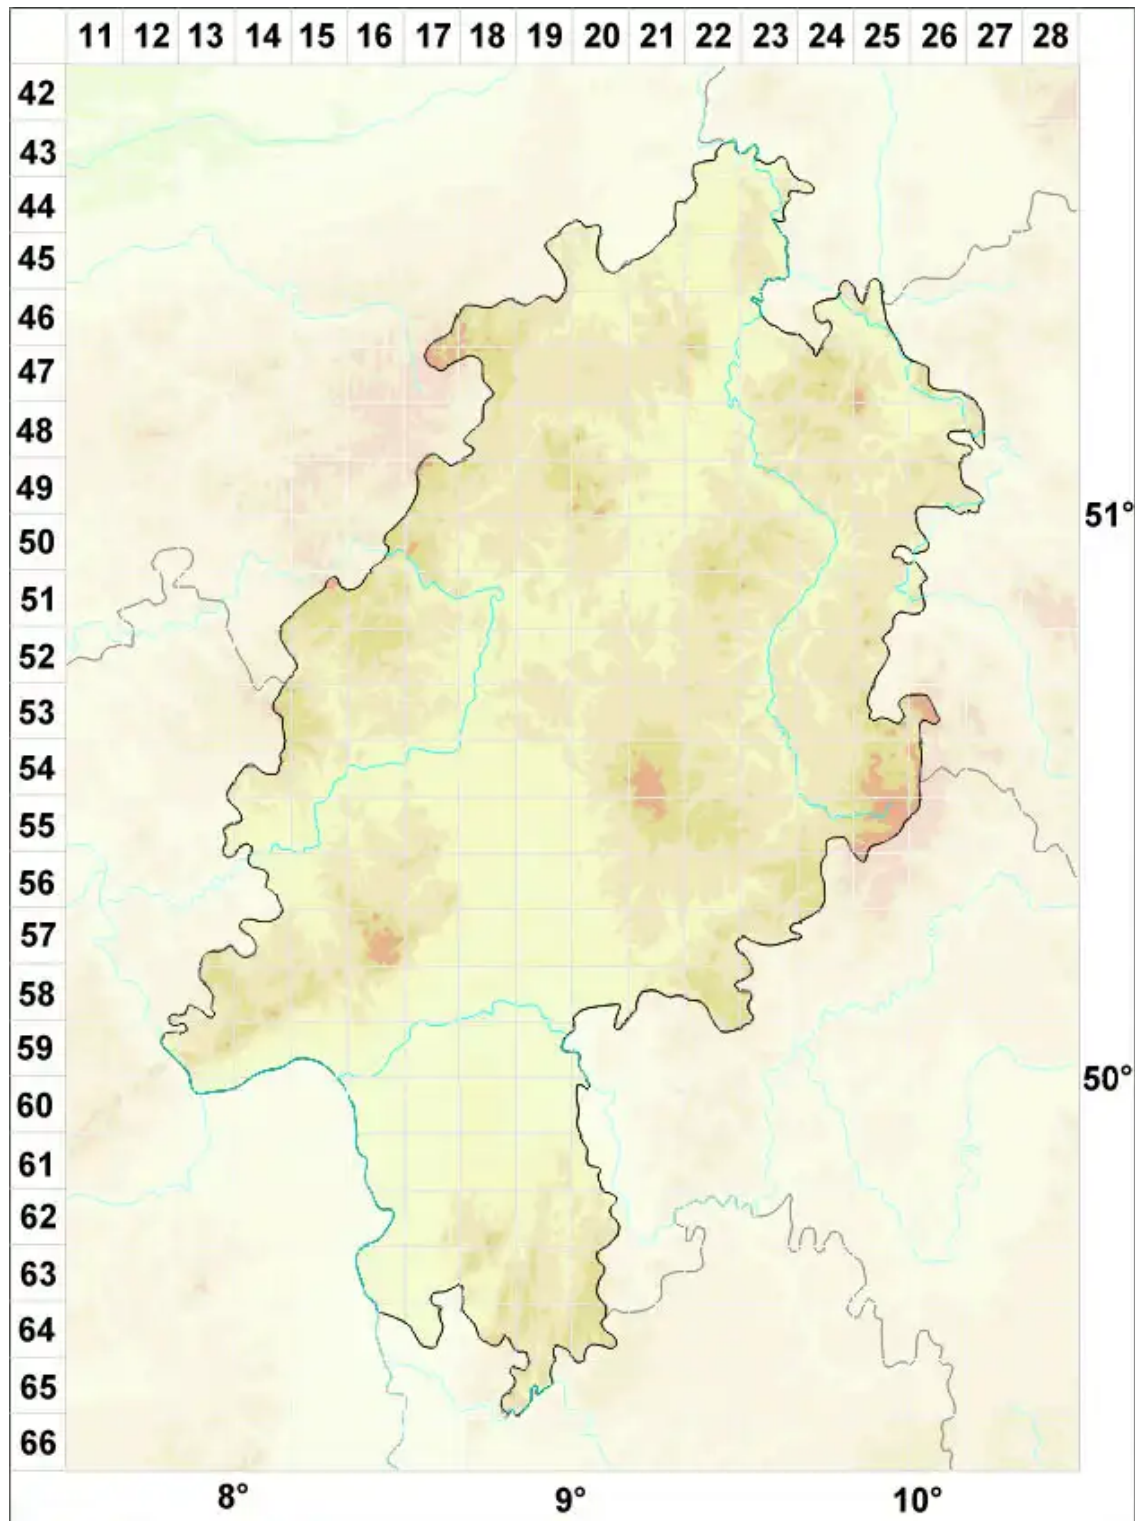

Candelariella athallina (Wedd.) Du Rietz

Lagerlose Dotterflechte

Legende:

- Symbole:**
- Ausgefülltes Symbol:
Zeitraum von 1980 bis heute (Aktuelle Angabe)
 - Leeres Symbol:
Zeitraum vor 1980 (Altangabe)
 - Quadrat: Herbarbeleg