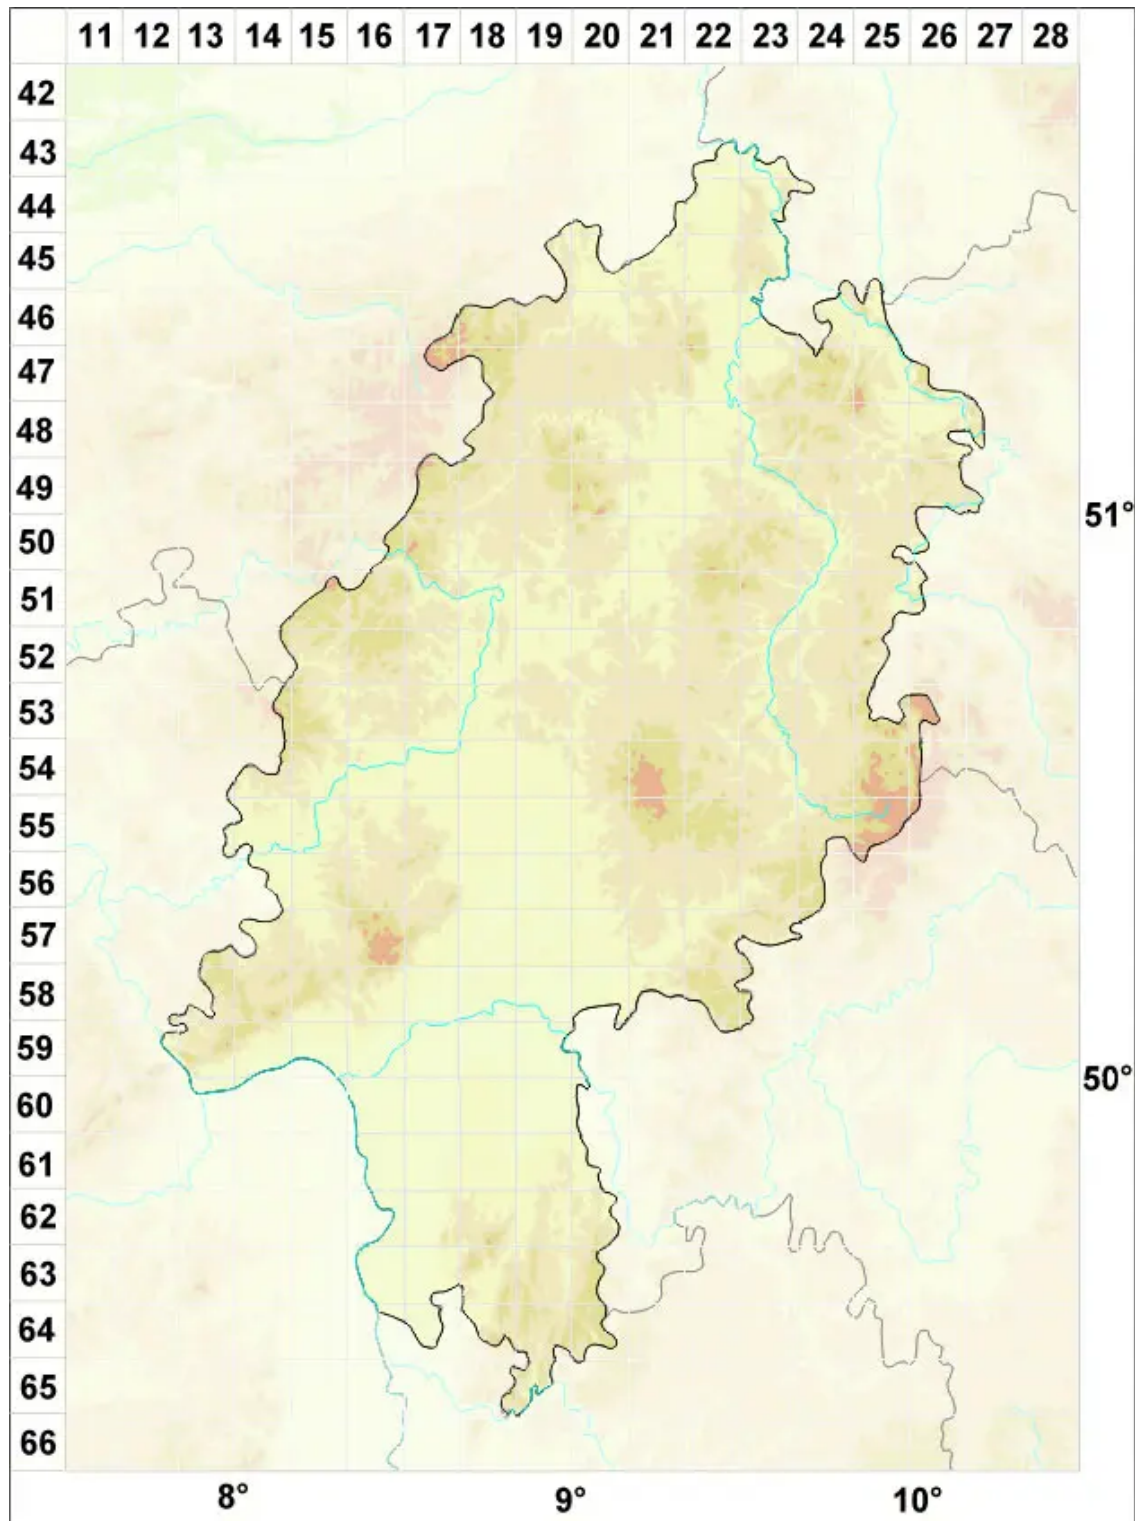

Candelariella athallina (Wedd.) Du Rietz

Lagerlose Dotterflechte

Legende:

Symbole:
Ausgefülltes Symbol:
Zeitraum von 1980 bis heute (Aktuelle Angabe)
Leeres Symbol:
Zeitraum vor 1980 (Altangabe)
Quadrat: Herbarbeleg