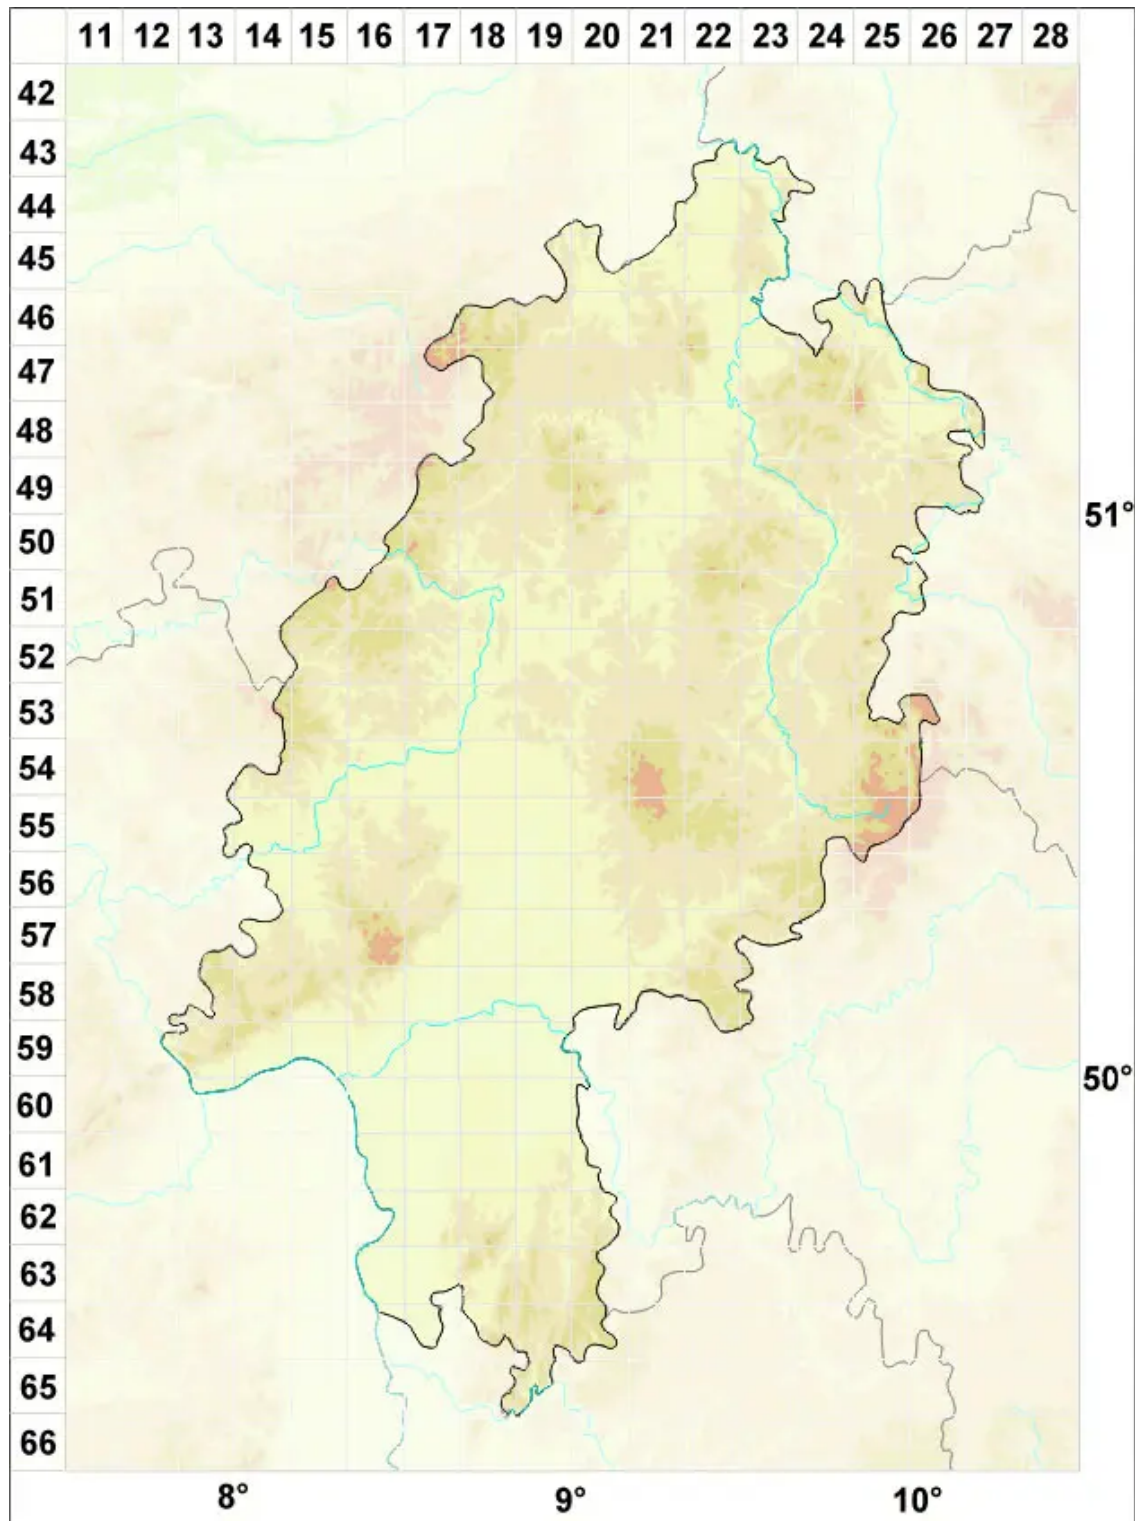

# Candelariella athallina (Wedd.) Du Rietz

Lagerlose Dotterflechte

Legende:

- Symbole:**
- Ausgefülltes Symbol:  
Zeitraum von 1980 bis heute (Aktuelle Angabe)
  - Leeres Symbol:  
Zeitraum vor 1980 (Altangabe)
  - Quadrat: Herbarbeleg