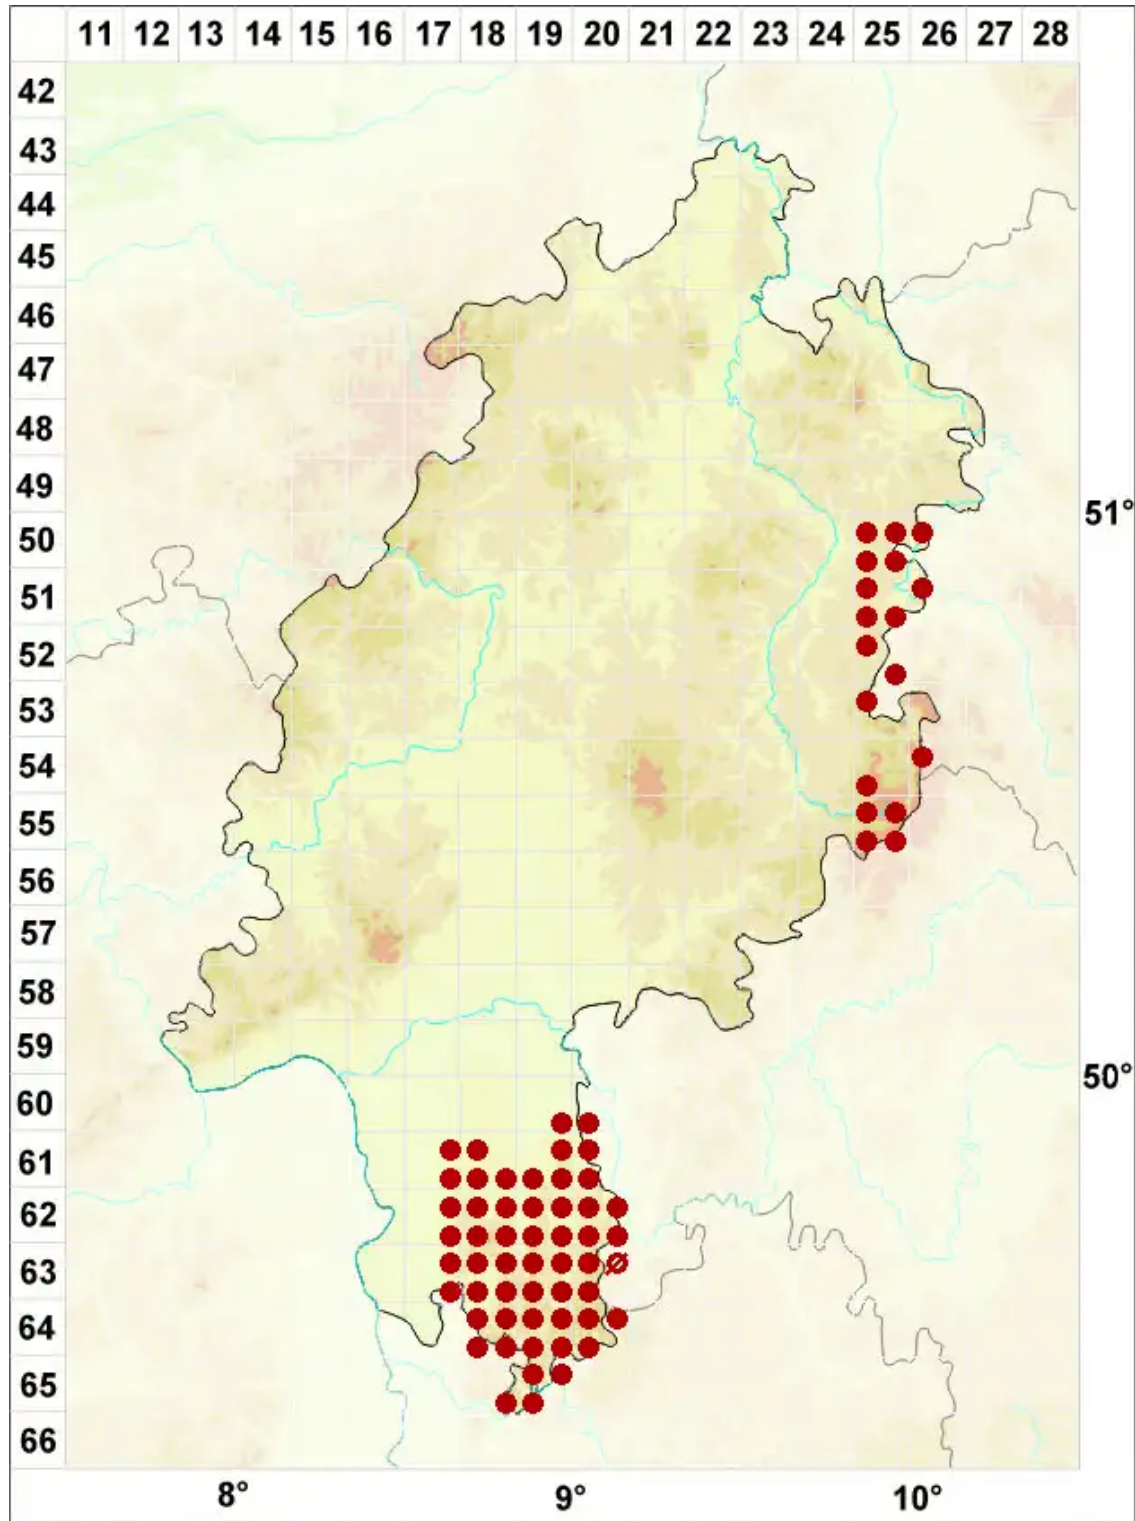

Candelariella aurella (Hoffm.) Zahlbr.

Goldfarbene Dotterflechte

Legende:

- Symbole:**
Ausgefülltes Symbol:
Zeitraum von 1980 bis heute (Aktuelle Angabe)
Leeres Symbol:
Zeitraum vor 1980 (Altangabe)
Quadrat: Herbarbeleg