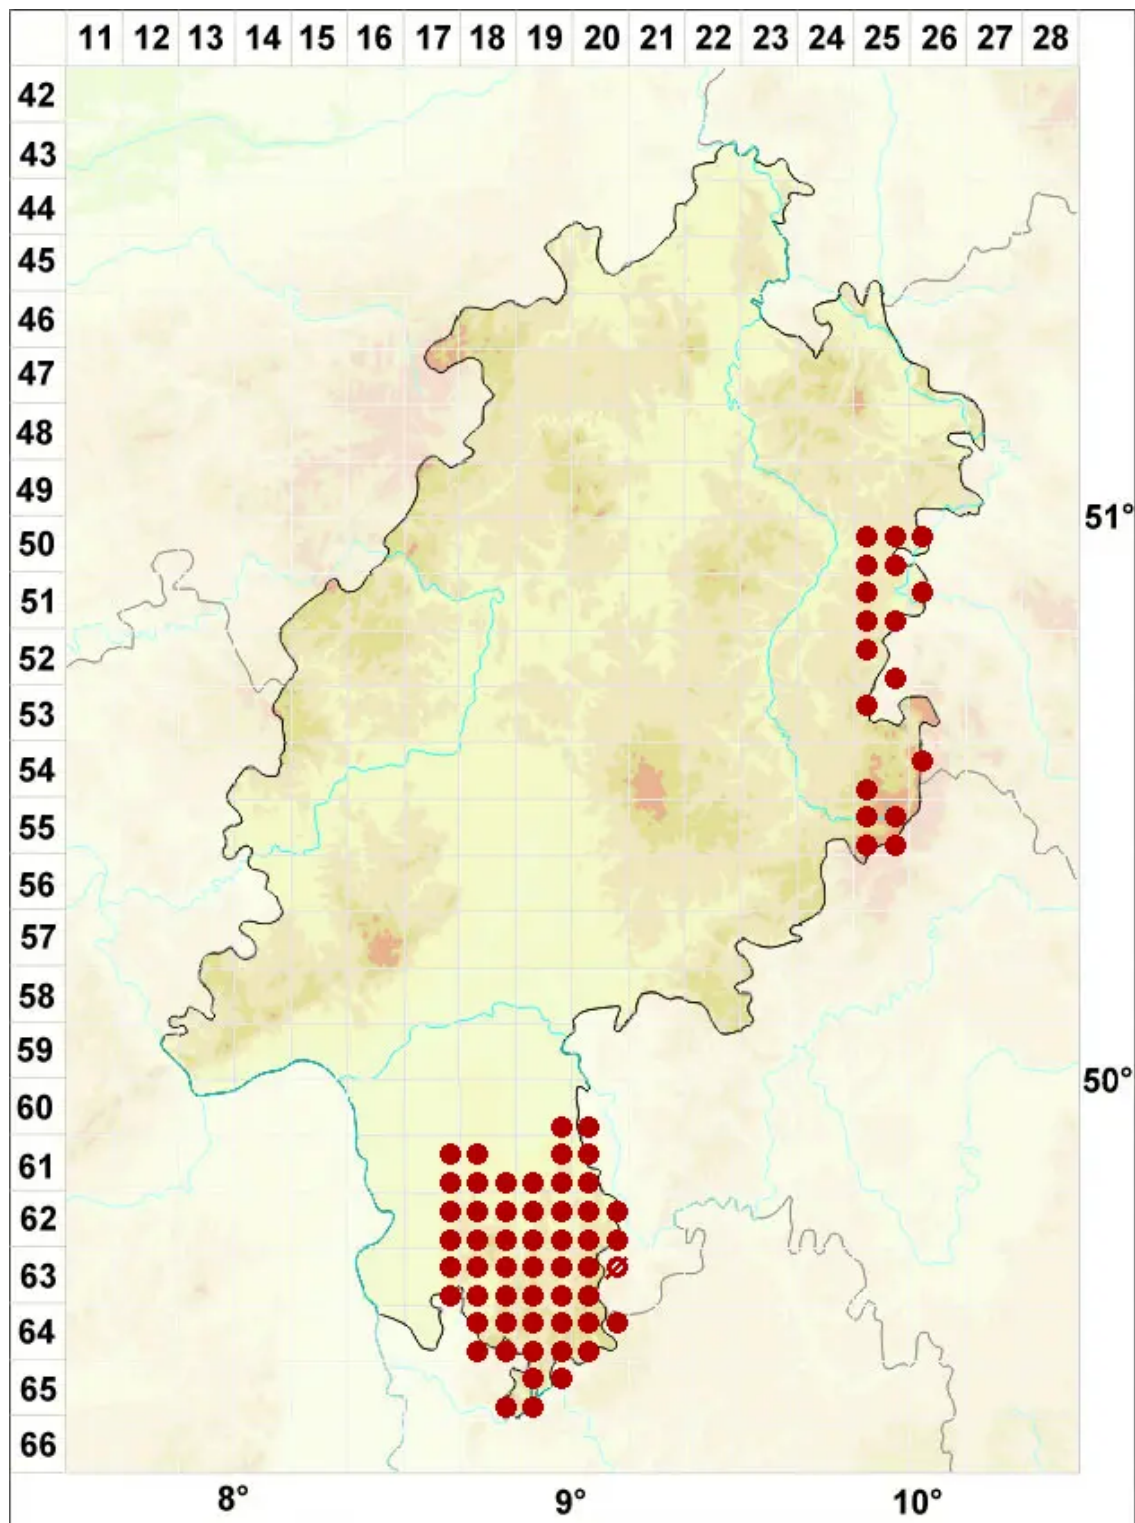

Candelariella aurella (Hoffm.) Zahlbr.

Goldfarbene Dotterflechte

Legende:

Symbole:

Ausgefülltes Symbol:
Zeitraum von 1980 bis heute (Aktuelle Angabe)

Leeres Symbol:
Zeitraum vor 1980 (Altangabe)

Quadrat: Herbarbeleg