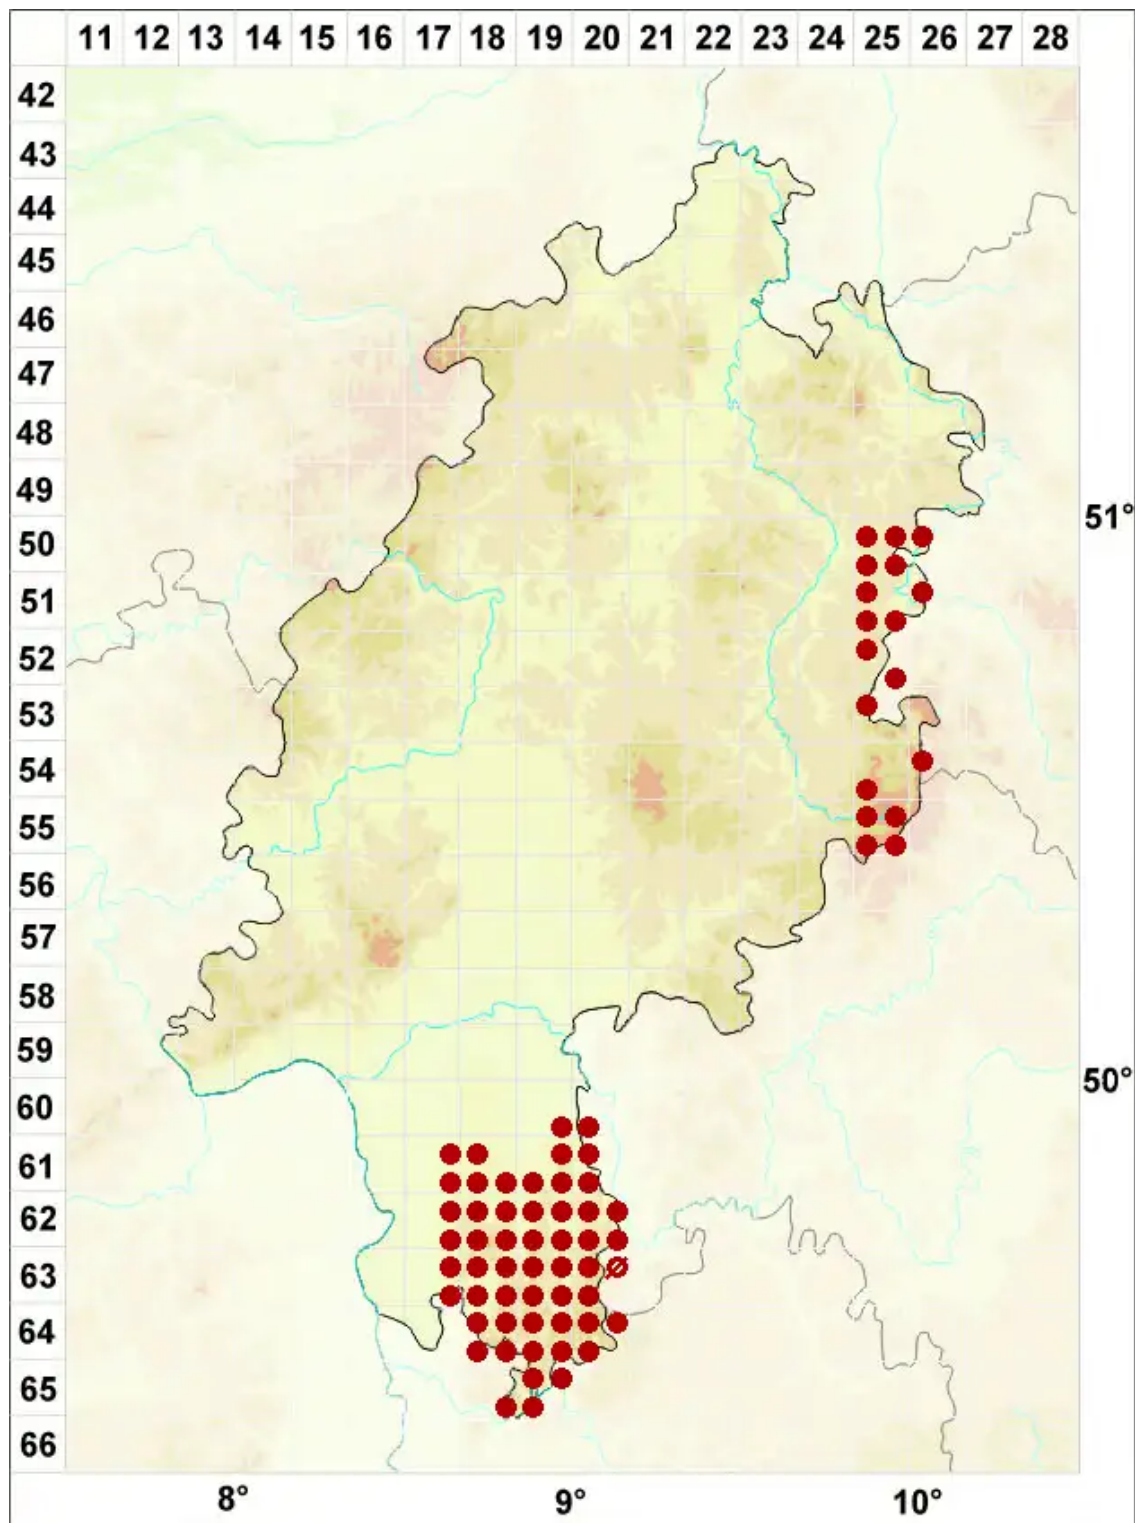

Candelariella aurella (Hoffm.) Zahlbr.

Goldfarbene Dotterflechte

Legende:

Symbole:

Ausgefülltes Symbol:
Zeitraum von 1980 bis heute (Aktuelle Angabe)

Leeres Symbol:
Zeitraum vor 1980 (Altangabe)

Quadrat: Herbarbeleg